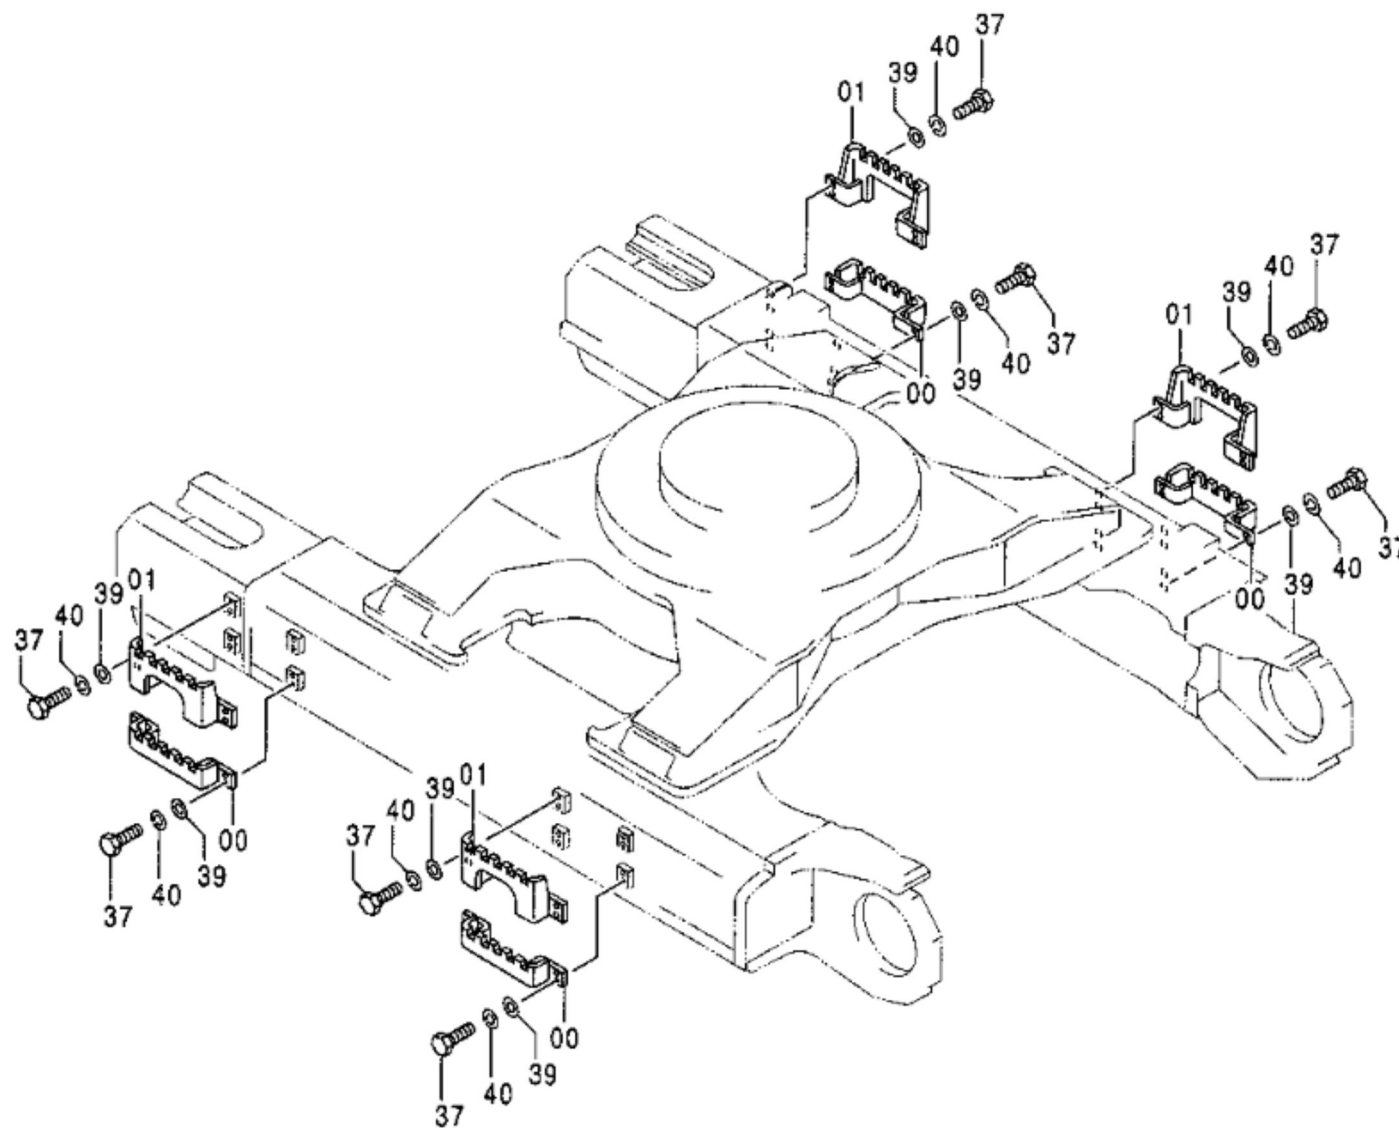

TP66838

KEY	PART NO.	PART NAME	QTY	REMARKS
0	5004208	FRAME	1	(SUB FOR TH5004208)(CONVENIENCE ASSEMBLY)
1	5004209	FRAME	1	(SUB FOR TH5004209)(CONVENIENCE ASSEMBLY)
2	5004210	FRAME	1	(SUB FOR TH5004210)(CONVENIENCE ASSEMBLY)
4	4218943	BOLT	36	(SUB FOR TH4218943)
5	4218944	SPACER	36	(SUB FOR TH4218944)
6	4242099	BOLT	8	(SUB FOR TH4242099)
7	4242098	SPACER	8	(SUB FOR TH4242098)
9	J833008	BOLT	8	(SUB FOR THM923003 OR M923003)
10	4218945	SPACER	8	(SUB FOR TH4218945)
11	4207766	LOCK PLATE	4	(SUB FOR AT131846)
12	4174859P	WASHER	16	(SUB FOR TH103498 OR 4174859)
14	J833002	BOLT	8	(SUB FOR THM923011 OR M923011)
15	4243157	SPACER	8	(SUB FOR TH4243157)
16	4333844	GUIDE	4	(SUB FOR TH4333844)
19	J833013	BOLT	40	(SUB FOR THJ833013)
20	4244172	GASKET	1	(SUB FOR AT202301)
21	4013896	COVER	1	(SUB FOR TH100633)
23	19M7938	CAP SCREW	2	M10 X 20
24	12M7066	LOCK WASHER	2	10 mm
26	19M7394	CAP SCREW	1	M16 X 25, (SUB FOR AT202272 AND J901625)
27	24M7053	WASHER	1	17 X 30 X 3 mm
42	425175	PLUG	4	(SUB FOR AT132013)

TP66846

KEY	PART NO.	PART NAME	QTY	REMARKS	
0	8068378	STEP	4	(SUB FOR TH8068378)	
1	8068391	STEP	4	(SUB FOR TH8068391)	
37	19M7409	CAP SCREW	32	M16 X 50	
39	4114405	WASHER	32	17 X 32 X 4.500 mm (0.669" X 1.260" X 0.177"), (SUB FOR TH101105)	
40	12H294	LOCK WASHER	32	5/8"	

TP66841

KEY	PART NO.	PART NAME	QTY	REMARKS	
0	7037194	GUARD	4	(SUB FOR 7027836)	
1	J932701	BOLT	16	(SUB FOR THJ932701)	
2	4277804	SPACER	16	(SUB FOR TH4277804)	
3	J912735	BOLT	20	(SUB FOR THJ912735)	
4	12H318	LOCK WASHER	20	1-1/8"	