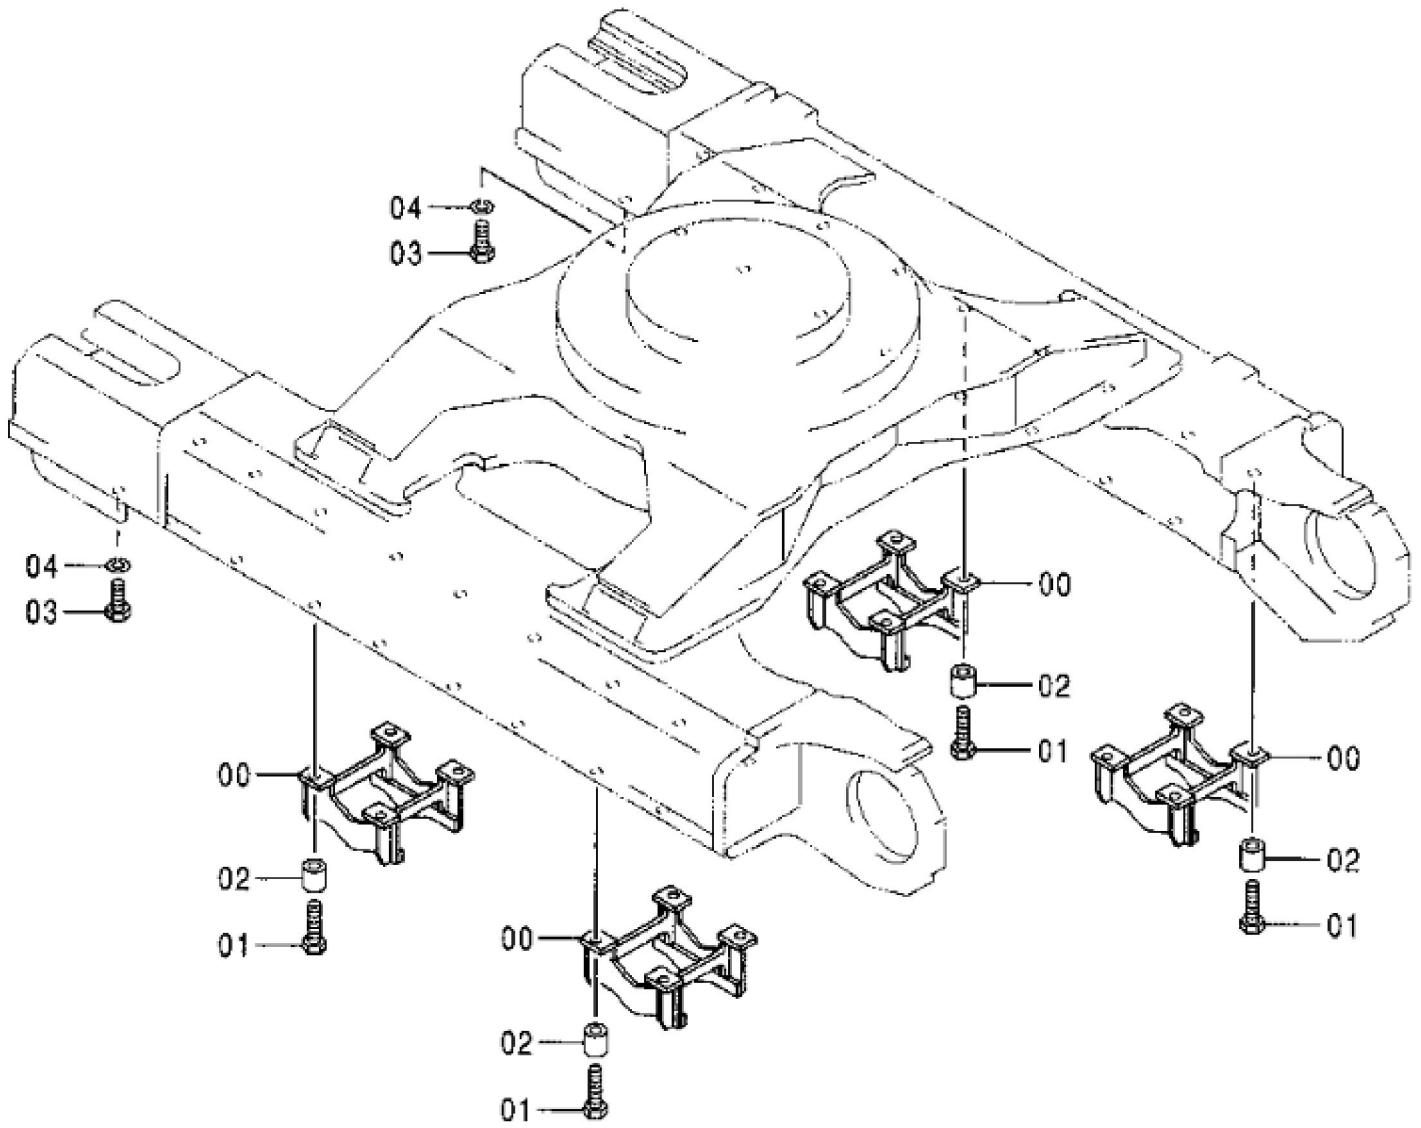

TP66838

KEY	PART NO.	PART NAME	QTY	REMARKS
0	5004208	FRAME	1	(SUB FOR TH5004208)(CONVENIENCE ASSEMBLY)
1	5004209	FRAME	1	(SUB FOR TH5004209)(CONVENIENCE ASSEMBLY)
2	5004210	FRAME	1	(SUB FOR TH5004210)(CONVENIENCE ASSEMBLY)
4	4218943	BOLT	36	(SUB FOR TH4218943)
5	4218944	SPACER	36	(SUB FOR TH4218944)
6	4242099	BOLT	8	(SUB FOR TH4242099)
7	4242098	SPACER	8	(SUB FOR TH4242098)
9	J833008	BOLT	8	(SUB FOR THM923003 OR M923003)
10	4218945	SPACER	8	(SUB FOR TH4218945)
11	4207766	LOCK PLATE	4	(SUB FOR AT131846)
12	4174859P	WASHER	16	(SUB FOR TH103498 OR 4174859)
14	J833002	BOLT	8	(SUB FOR THM923011 OR M923011)
15	4243157	SPACER	8	(SUB FOR TH4243157)
16	4333844	GUIDE	4	(SUB FOR TH4333844)
19	J833013	BOLT	40	(SUB FOR THJ833013)
20	4244172	GASKET	1	(SUB FOR AT202301)
21	4013896	COVER	1	(SUB FOR TH100633)
23	19M7938	CAP SCREW	2	M10 X 20
24	12M7066	LOCK WASHER	2	10 mm
26	19M7394	CAP SCREW	1	M16 X 25, (SUB FOR AT202272 AND J901625)
27	24M7053	WASHER	1	17 X 30 X 3 mm
42	425175	PLUG	4	(SUB FOR AT132013)

TP66846

KEY	PART NO.	PART NAME	QTY	REMARKS	
0	8068378	STEP	4	(SUB FOR TH8068378)	
1	8068391	STEP	4	(SUB FOR TH8068391)	
37	19M7409	CAP SCREW	32	M16 X 50	
39	4114405	WASHER	32	17 X 32 X 4.500 mm (0.669" X 1.260" X 0.177"), (SUB FOR TH101105)	
40	12H294	LOCK WASHER	32	5/8"	

TP66841

KEY	PART NO.	PART NAME	QTY	REMARKS	
0	7037194	GUARD	4	(SUB FOR 7027836)	
1	J932701	BOLT	16	(SUB FOR THJ932701)	
2	4277804	SPACER	16	(SUB FOR TH4277804)	
3	J912735	BOLT	20	(SUB FOR THJ912735)	
4	12H318	LOCK WASHER	20	1-1/8"	