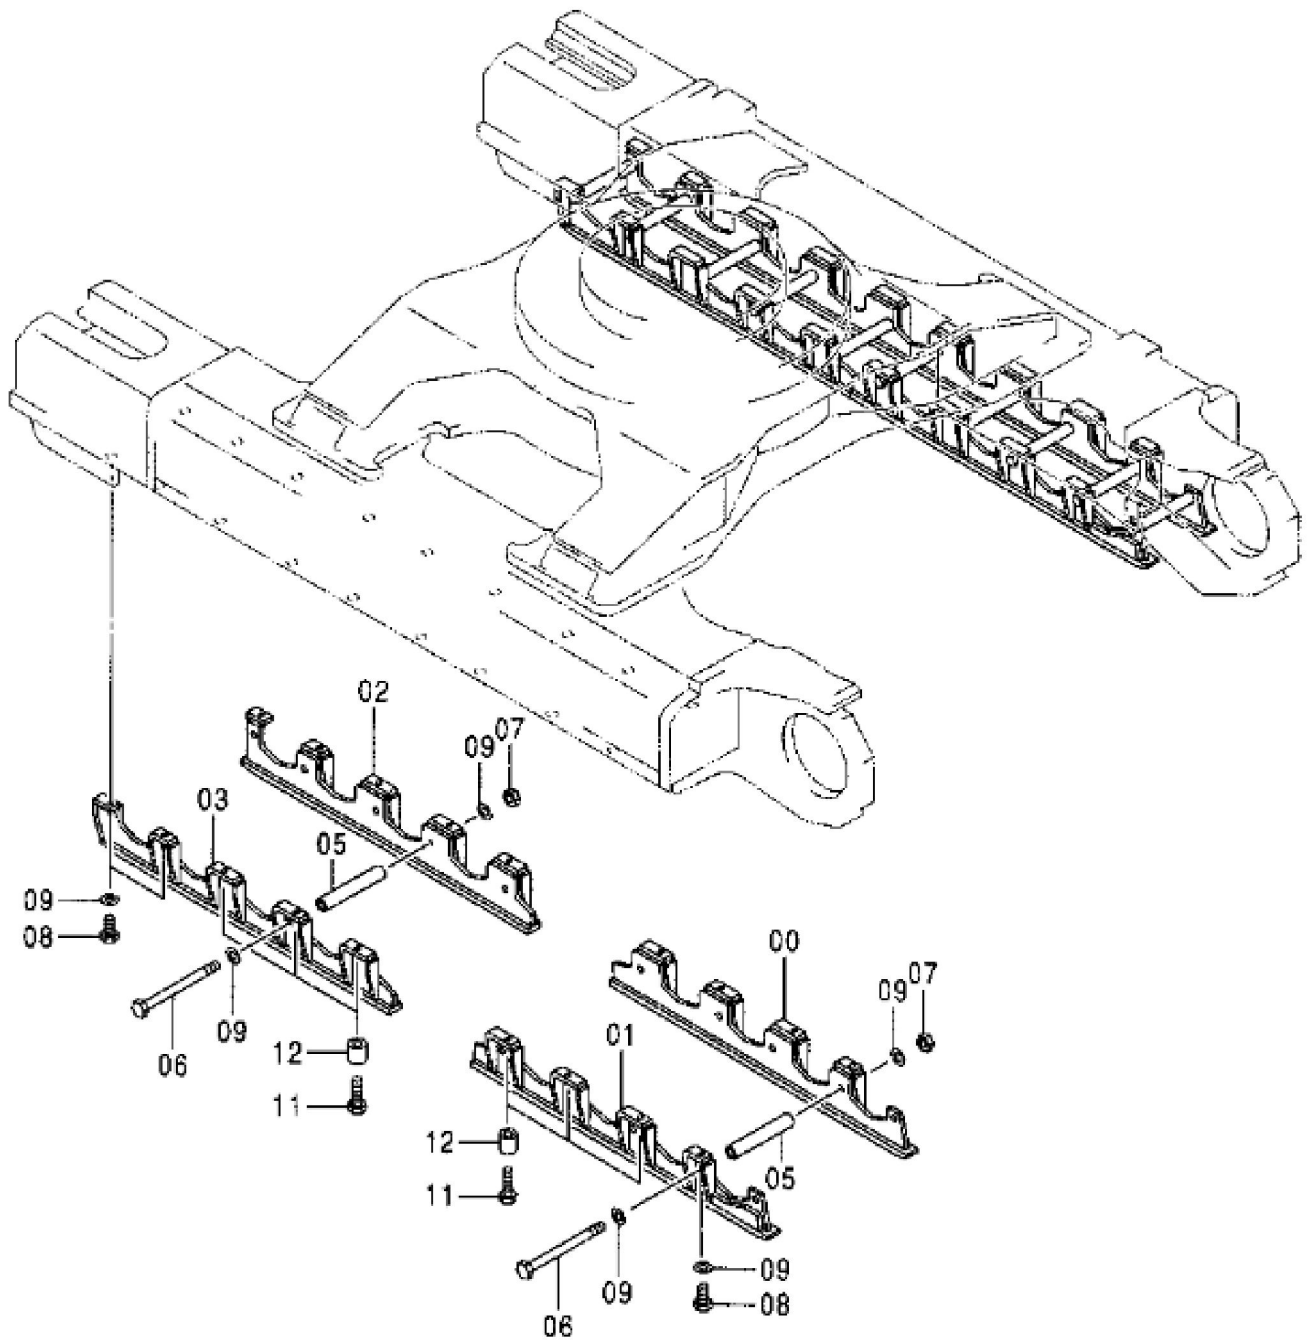

TP66838

KEY	PART NO.	PART NAME	QTY	REMARKS
0	5004208	FRAME	1	(SUB FOR TH5004208)(CONVENIENCE ASSEMBLY)
1	5004209	FRAME	1	(SUB FOR TH5004209)(CONVENIENCE ASSEMBLY)
2	5004210	FRAME	1	(SUB FOR TH5004210)(CONVENIENCE ASSEMBLY)
4	4218943	BOLT	36	(SUB FOR TH4218943)
5	4218944	SPACER	36	(SUB FOR TH4218944)
6	4242099	BOLT	8	(SUB FOR TH4242099)
7	4242098	SPACER	8	(SUB FOR TH4242098)
9	J833008	BOLT	8	(SUB FOR THM923003 OR M923003)
10	4218945	SPACER	8	(SUB FOR TH4218945)
11	4207766	LOCK PLATE	4	(SUB FOR AT131846)
12	4174859P	WASHER	16	(SUB FOR TH103498 OR 4174859)
14	J833002	BOLT	8	(SUB FOR THM923011 OR M923011)
15	4243157	SPACER	8	(SUB FOR TH4243157)
16	4333844	GUIDE	4	(SUB FOR TH4333844)
19	J833013	BOLT	40	(SUB FOR THJ833013)
20	4244172	GASKET	1	(SUB FOR AT202301)
21	4013896	COVER	1	(SUB FOR TH100633)
23	19M7938	CAP SCREW	2	M10 X 20
24	12M7066	LOCK WASHER	2	10 mm
26	19M7394	CAP SCREW	1	M16 X 25, (SUB FOR AT202272 AND J901625)
27	24M7053	WASHER	1	17 X 30 X 3 mm
42	425175	PLUG	4	(SUB FOR AT132013)

TP66846

KEY	PART NO.	PART NAME	QTY	REMARKS	
0	8068378	STEP	4	(SUB FOR TH8068378)	
1	8068391	STEP	4	(SUB FOR TH8068391)	
37	19M7409	CAP SCREW	32	M16 X 50	
39	4114405	WASHER	32	17 X 32 X 4.500 mm (0.669" X 1.260" X 0.177"), (SUB FOR TH101105)	
40	12H294	LOCK WASHER	32	5/8"	

TP66841

KEY	PART NO.	PART NAME	QTY	REMARKS	
0	7037194	GUARD	4	(SUB FOR 7027836)	
1	J932701	BOLT	16	(SUB FOR THJ932701)	
2	4277804	SPACER	16	(SUB FOR TH4277804)	
3	J912735	BOLT	20	(SUB FOR THJ912735)	
4	12H318	LOCK WASHER	20	1-1/8"	