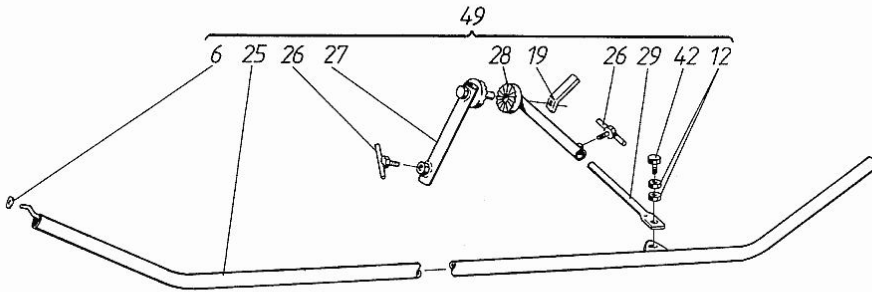

**SIDETUBE**

Fig.	P/n	QTY	Name
------	-----	-----	------

Notes:  
[5435H]

6	R619014	4	shock absorber
12	6506434	4	nut
19	R595936	4	nut
25	R618963	1	tube
25	R652141	1	tube
			For Norway
26	R596035	4	screw
27	R595864	2	support
28	R595865	2	tube
29	R082550	2	adjustable tensioner
42	6226977	2	screw
49	R643603	1	adjustable tensioner