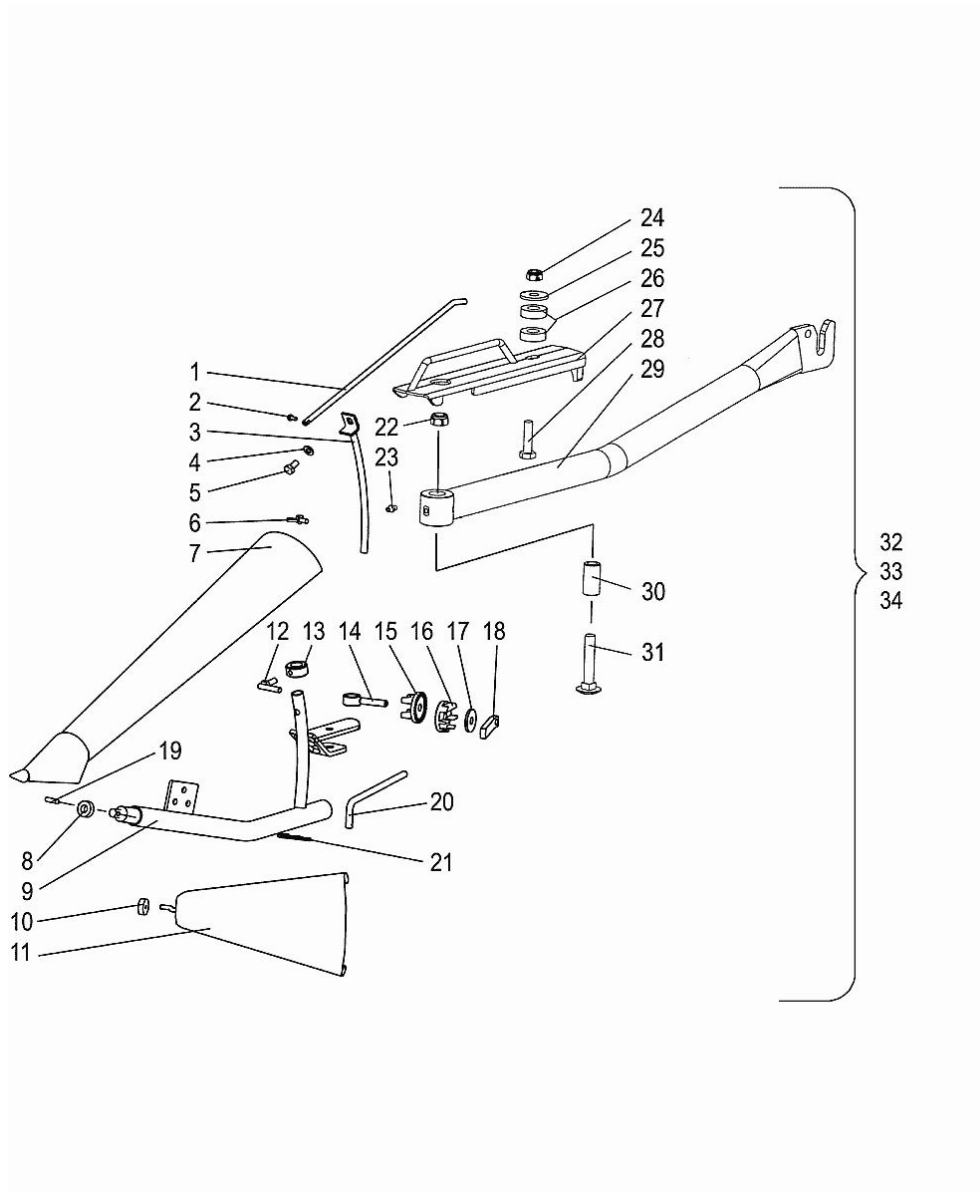

**FOLDING STRAW WALKER**

Fig.	P/n	QTY	Name
<b>Notes:</b>			
[5435H]			
1	R702528	1	rod
2	6210667	1	screw
3	R702524	1	rod
4	7400033	1	washer
5	6226167	1	screw
6	6290034	1	screw
7	R702516	1	plate
8	R618931	1	shock absorber
9	R702502	1	tube
10	R619014	1	shock absorber
11	R702521	1	small guard
12	R596034	1	screw
13	R596036	1	ring
14	R615795	1	screw
15	R616697	1	adjustable tensioner
16	R082544	1	adjustable tensioner
17	7414062	1	washer
18	R595936	1	nut
19	7814198	1	pin
20	R082536	1	adjustable tensioner
21	7812410	1	pin
22	6594238	1	nut
23	0252405	1	grease gun
24	6594148	1	nut
25	7414059	1	washer
26	R618931	1	shock absorber
27	R702540	1	handle
28	6226767	1	screw
29	R702508	1	hook
30	R702539	1	bushing
31	6771844	1	screw
32	R702500	1	separator
			RIGHT-HAND SIDE
33	R702501	1	separator
			LEFT-HAND SIDE
34	R702485	1	separator - KIT
			INCLUDES 32, 33

**LONG DIVIDERS, WB**

Fig.	P/n	QTY	Name
------	-----	-----	------

Notes:  
[5435H]

1	R625236	1	cover
3	R618931	2	shock absorber
4	R698832	2	tube
5	7814198	2	pin
6	R619014	4	shock absorber
7	R618954	2	rod
8	6226167	2	screw
9	R618960	2	rod
10	7400033	2	washer
11	7414471	2	washer
12	6506434	4	nut
13	R615795	2	screw
14	7812410	2	pin
15	R082536	2	adjustable tensioner
16	R616697	2	adjustable tensioner
17	R082544	2	adjustable tensioner
18	7414062	2	washer
19	R595936	4	nut
20	R596036	2	ring
21	R596034	2	screw
22	R698830	1	separator LEFT-HAND SIDE
23	R698831	1	separator RIGHT-HAND SIDE
24	R698848	1	separator INCLUDES 23, 24
42	R588385	2	plate
43	7814285	2	pin