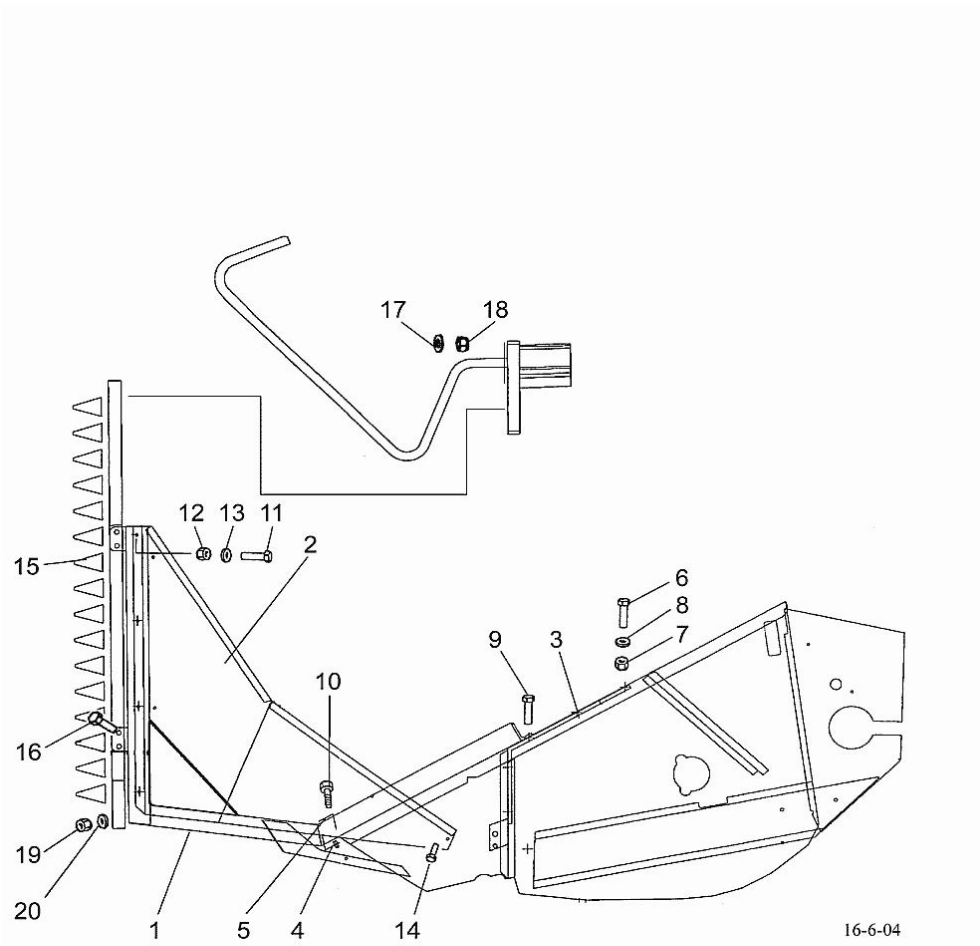

**BOW DIVIDER**

Fig.	P/n	QTY	Name
------	-----	-----	------

Notes:  
[5435H]

38	6221267	4	screw
42	R588385	2	plate
43	7814285	2	pin
51	R698840	1	tube
52	6594048	2	nut
53	R683151	1	tube
54	7400032	2	washer
55	R698841	1	tube
			LEFT-HAND SIDE
56	R698842	1	tube
			RIGHT-HAND SIDE
57	R698850	1	tube - KIT
			INCLUDES 55, 56

**VERTICAL BLADES, DX/RH/RE**

Fig.	P/n	QTY	Name
------	-----	-----	------

Notes:  
[5435H]

1	R693509	1	support
2	R693516	1	plate
3	R693522	1	support
4	R693507	1	clamp
5	R693508	1	clamp
6	6226367	7	screw
7	6594148	24	nut
8	7400033	24	washer
9	6226567	4	screw
10	6212877	4	screw
11	7400030	9	washer
12	6593838	5	nut
13	6210667	1	screw
14	6763544	9	screw
15	6228977	2	screw
16	R693518	1	support
17	0493084	1	blade
18	6226967	2	screw
19	6594038	2	nut
20	7400032	2	washer
21	6506234	2	nut
22	7414469	2	washer

**VERTICAL BLADES, SX/LH/LI**

Fig.	P/n	QTY	Name
------	-----	-----	------

Notes:  
[5435H]

1	R693520	1	support
2	R693523	1	plate
3	R693521	1	support
4	R693507	1	clamp
5	R693508	1	clamp
6	6226367	5	screw
7	6594148	11	nut
8	7400033	11	washer
9	6226567	4	screw
10	6228977	2	screw
11	6212877	4	screw
12	6593838	5	nut
13	7400030	9	washer
14	6210667	1	screw
15	0493084	1	blade
16	6226967	2	screw
17	6594038	2	nut
18	7400032	2	washer
19	6506234	2	nut
20	7414469	2	washer

**EARLIFTERS**

Fig.	P/n	QTY	Name
------	-----	-----	------

Notes:  
[5435H]

1	0498864	9	earlifter L = mt. 3,1
---	---------	---	--------------------------

**CUTTING TABLE'S COMMON PARTS**

Fig.	P/n	QTY	Name
------	-----	-----	------