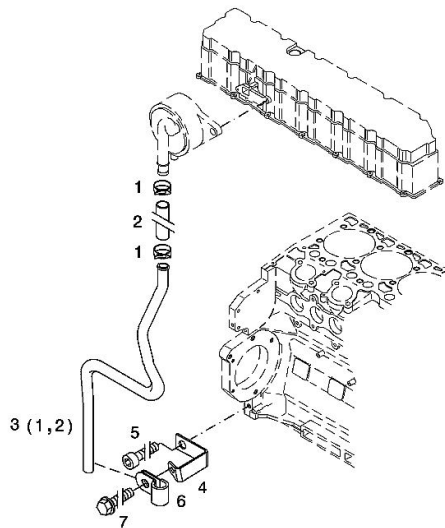

Section: B0 - ENGINE

BLEEDING TUBE

Fig.	P/n	QTY	Name
------	-----	-----	------

Notes:

[5690 H COM 3 ->13500]

Engine serial number:

10547567

1	01178750	2	clamp DIN 3021 -A-29X15
2	01178053	1	rubber tube H 3407 -22X29X65
3	04903157	1	tube
4	04903847	1	support
5	01127056	1	screw DIN 933 -M12X20-10.9-A4C
6	01176230	1	fascia H 3223 -C22X15-ST/MVQ-1-70
7	01181439	1	screw EN 1662 -F-M6X16-10.9-ZNAL-A

000 ©

Section: B0 - ENGINE

BLEEDING TUBE

Fig.	P/n	QTY	Name
------	-----	-----	------

Notes:

[5690 H COM 3 ->13500]

Engine serial number:

10567964 10599928 10599929 10599935 10615380 10619643 10629949 10629950 10629955 10634618

1	01178750	2	clamp DIN 3021 -A-29X15
2	01183057	1	rubber sleeve H 3407 -F22X30X65EAM*
3	04905322	1	tube WITH POS.... 1,2
4	04906422	1	bracket
5	01110746	1	screw m 12 x 20 ISO 4762 -M12X20-8.8-A4C
6	01176230	1	fascia H 3223 -C22X15-ST/MVQ-1-70
7	01181439	1	screw EN 1662 -F-M6X16-10.9-ZNAL-A