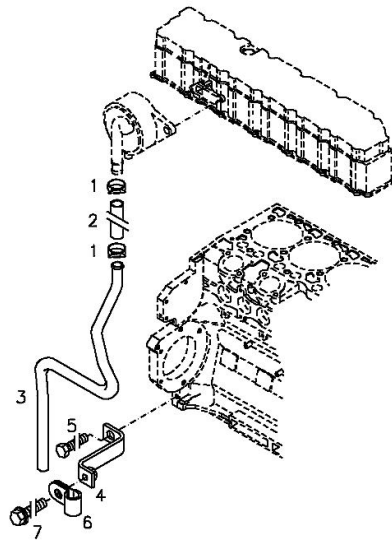

Section: B0 - ENGINE
SERIE GUARNIZIONI

Fig.	P/n	QTY	Name
------	-----	-----	------

Notes:

[5690 H COM 3 ->13500]

1	02931818	1	gasket set THE KIT DOES NOT CONTAIN ALL THE GASKETS: SEE SM 0199-99-9449
---	----------	---	--

Section: B0 - ENGINE

BLEEDING TUBE

Fig.	P/n	QTY	Name
------	-----	-----	------

Notes:

[5690 H COM 3 ->13500]

Engine serial number:

10547567

1	01178750	2	clamp DIN 3021 -A-29X15
2	01178053	1	rubber tube H 3407 -22X29X65
3	04903157	1	tube
4	04903847	1	support
5	01127056	1	screw DIN 933 -M12X20-10.9-A4C
6	01176230	1	fascia H 3223 -C22X15-ST/MVQ-1-70
7	01181439	1	screw EN 1662 -F-M6X16-10.9-ZNAL-A

000 ©

Section: B0 - ENGINE

BLEEDING TUBE

Fig.	P/n	QTY	Name
------	-----	-----	------

Notes:

[5690 H COM 3 ->13500]

Engine serial number:

10567964 10599928 10599929 10599935 10615380 10619643 10629949 10629950 10629955 10634618

1	01178750	2	clamp DIN 3021 -A-29X15
2	01183057	1	rubber sleeve H 3407 -F22X30X65EAM*
3	04905322	1	tube WITH POS.... 1,2
4	04906422	1	bracket
5	01110746	1	screw m 12 x 20 ISO 4762 -M12X20-8.8-A4C
6	01176230	1	fascia H 3223 -C22X15-ST/MVQ-1-70
7	01181439	1	screw EN 1662 -F-M6X16-10.9-ZNAL-A