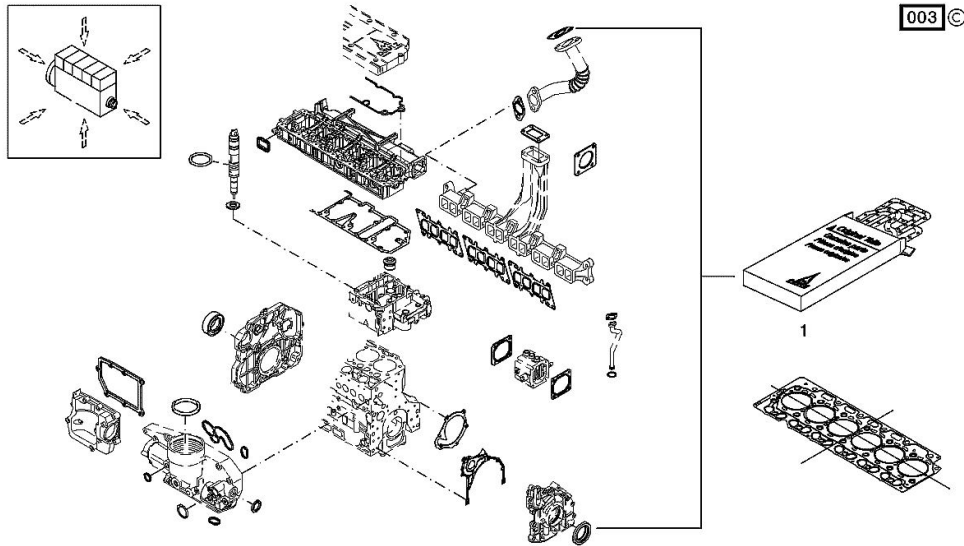

- 10518745 10518746 10518747 10518748 10518749 10549259 10549260 10549261 10549262 10549263 10549264
- 10549265 10549266 10549267 10549268 10560434 10560435 10560436 10560437 10560438 10560439 10560440
- 10560441 10560442 10560443 10582116 10582117 10582118 10582119 10582120 10582121 10582122 10582123
- 10582124 10582125 10590187 10590188 10590189 10590190 10590191 10590192 10590193 10590194 10590195
- 10590196 10600153 10600154 10600155 10600156 10600157 10600158 10600159 10600160 10600161 10600162
- 10609438 10609439 10609440 10609441 10609442 10609443 10609444 10609445 10609446 10609447 10623972
- 10627112 10627113 10627114 10627115 10627116 10627117 10627118 10627119 10627120 10627121 10627122
- 10627123 10627124 10627125 10627126 10627127 10627128 10627129 10627130 10649319 10740224 10740225
- 10740226 10740227 10740228 10740229 10740230 10740231 10740232 10740233 10763845 10763846 10763847
- 10763848 10763849 10763850 10763851 10763852 10763853 10763854 10763855 10763856 10763857 10763858
- 10763859 10766646 10771683 10771684 10771685 10771686 10771687 10771688 10771689 10771690 10771691
- 10771692 10771693 10771694 10771695 10771696 10771697 10774390 10774391 10774392 10774393 10774394
- 10778229 10778230 10778231 10778232 10778233 10779646 10779647 10779648 10779649 10779650 10825670
- 10828275 10828276 10828277 10828278 10828279 10828280 10828281 10828282 10828283 10828284 10863523
- 10863524 10863525 10863526 10863527 10863528 10863529 10863530 10871807 10871808 10871809 10871810
- 10892333 10892334 10892335 10892336 10906907 10906908 10906909 10906910 10906911 10906912 10906913
- 10906914 10906915 10906916 10956738 10956739 10956740 10956741 10956742 10956743 10956744 10980617
- 10980618 10980619 10980620 10980621 10980622 10980623 10980624 10980625 10980626 10980627 10980628
- 10980629 10980630 10980631 10980632 10980633 10980634 10980635 10980636 10980637 10980638 10980639
- 10980640 10980641 10991723 10991724 10991725 10991726 10991727 10991728 10991729 10991730 10991731
- 10991732 10991733 10991734 10991735 10991736 10991737 10991738 10991739 10991740 10991741 10991742
- 11009025 11009026 11009027 11009028 11009029 11009030 11009031 11009032 11009033 11009034 11009035
- 11009036 11009037 11009038 11009039 11009040 11009041 11009042 11009043 11009044 11009045 11009046
- 11009047 11009048 11009049 11009050 11009051 11009052 11243989 11243990 11243991 11243992 11243993
- 11243994 11243995 11273333 11273334 11322425 11381150 11381151 11412062 11412063 11412064 11415196
- 11415197 11415198 11441656 11441657 11470588 11470594 11470595 11470755 11470756

1	02937590	1	gasket set THE KIT DOES NOT CONTAIN ALL THE GASKETS: SEE SM 0199-99-9449