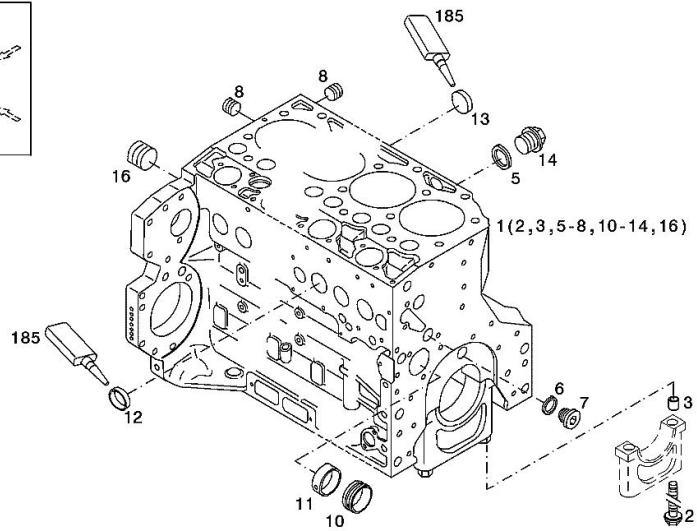

Section: B0 - ENGINE
CRANKCASE BREATHER

Fig.	P/n	QTY	Name
			DIN 7603 -A22X27-CU
15	04505853	1	pipe union
16	01181442	1	screw m6x12
			EN 1662 -F-M6X12-10.9-ZNAL-A
17	01161302	1	bottom
			H 2873 -A25,5X22,8X17-PEWEICH

002 ©

Section: B0 - ENGINE

CRANKCASE

Fig.	P/n	QTY	Name
14	01100940	2	screw DIN 7604 -AM14X1,5-ST-A4C
16	04226536	1	bottom
185	01016125	1	guard H 0699 -DEUTZDW72-250ML

000 ©

Section: B0 - ENGINE
KURBELGEHAEUSE