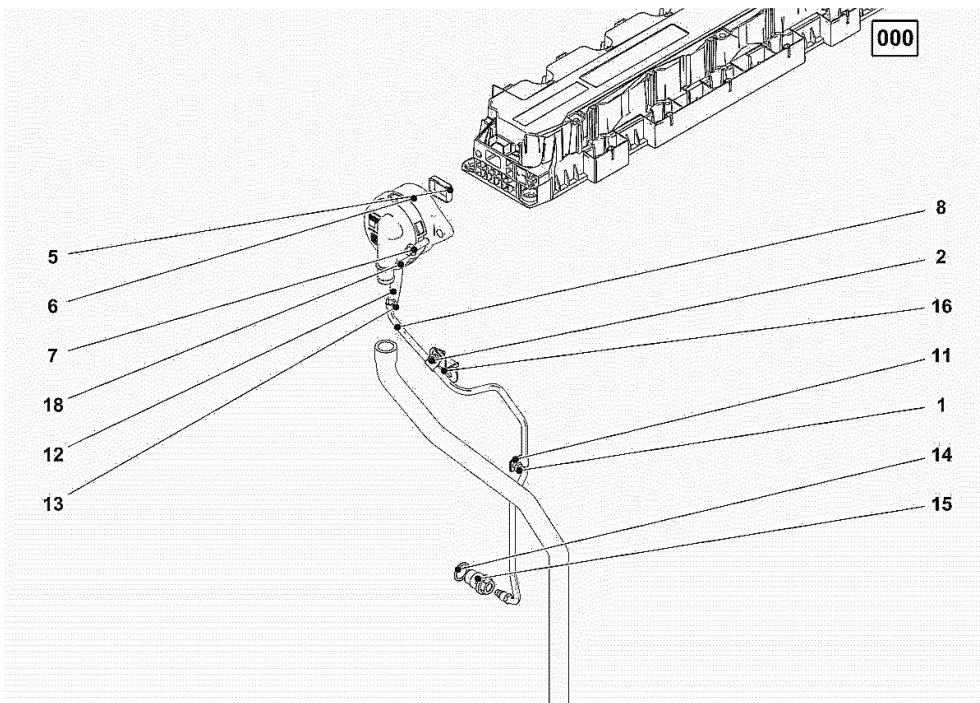

11320582 11334021 11334022 11334023 11339509 11344878 11344879 11344880 11344881 11383702 11390703
11396012 11396013 11396014 11406332 11406333 11406334 11406335 11408568 11408569 11408570 11408571
11408572 11411882 11411883 11411884 11429051 11429052 11429053 11429054 11434039 11434040 11439610
11439611 11473414 11473415 11508855 11508856 11508857 11508858 11508859 11508860 11508861 11508862
11508863 11508864 11508865 11508866 11508867 11508868 11508869 11508870 11508871 11508872 11508873
11508874 11508875 11508876 11508877 11508878 11508879 11508880 11508881 11508882 11508883 11508884
11508885 11508886 11508887 11508888 11508889 11508890 11508891 11508892 11508893 11508894 11508895
11508896 11508897 11508898 11508899 11511889 11511890 11511891 11511892 11511893 11511894 11511895
11511896 11511897 11511898 11511899 11511900 11511901 11511902 11511903 11511904 11511905 11511906
11511907 11511908 11511909 11511910 11511911 11511912 11511913 11511914 11511915 11511916 11511917
11511918 11511919 11511920 11511921 11511922 11511923 11511924 11511925 11511926 11511927 11511928
11518074 11518075 11518076 11518077 11518078 11518079 11518080 11518081 11518082 11518083 11518084
11518085 11518086 11518087 11518088 11518089 11518090 11518091 11518092 11518093 11518094 11518095
11518096 11518097 11518098 11518099 11518100 11518101 11518102 11518103 22000554

1	01181442	1	screw m6x12 13 Nm EN 1662 -F-M6X12-10.9-ZNAL-A
2	01181433	1	screw 13 Nm EN 1662 -F-M8X20-LG2,5-10.9-ZNAL-A
5	04298547	1	rubber plug
6	04905110	1	breather WITH POS.... (5)
7	01181432	2	screw m8x30 21 Nm EN 1662 -F-M8X30-10.9-ZNAL-A
8	04504866	1	tube WITH POS.... 11-13 20 Nm
11	02144961	2	fascia
12	04291246	1	rubber tube H 3407 -F8X14X72-EAM/ARAMID/EAM
13	01182878	1	fascia H 3461 -F-13,0/8
14	01118737	1	oil seal 22 x 27 DIN 7603 -A22X27-CU
15	04505853	1	pipe union 80 Nm
16	04504828	1	support
18	01182878	1	fascia H 3461 -F-13,0/8