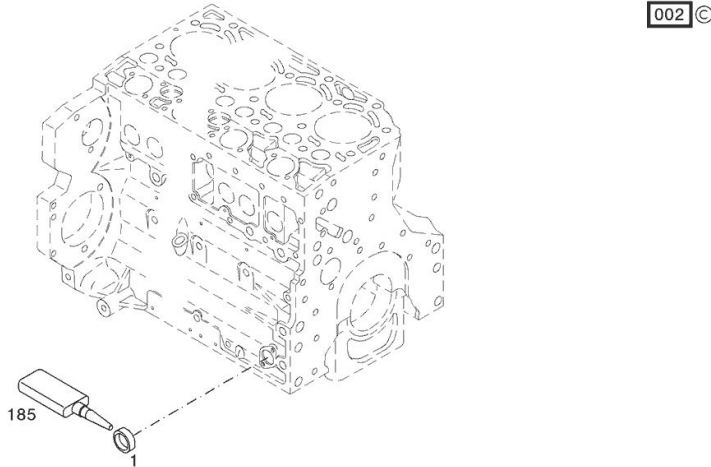

1	01148031	1	plug DIN 443 -A36-ZNPHR
185	01319911	1	sealing compound ml. 50