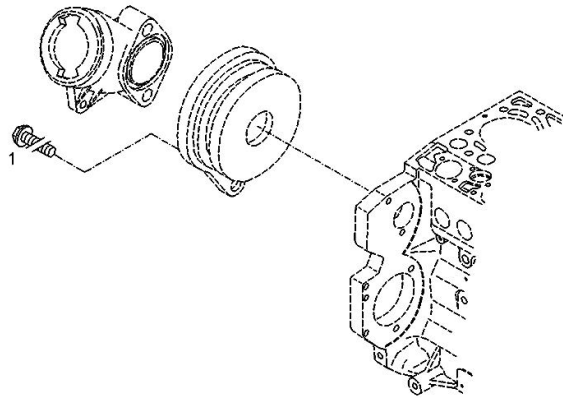

11320582 11334021 11334022 11334023 11339509 11344878 11344879 11344880 11344881 11383702 11390703
11396012 11396013 11396014 11406332 11406333 11406334 11406335 11408568 11408569 11408570 11408571
11408572 11411882 11411883 11411884 11429051 11429052 11429053 11429054 11434039 11434040 11439610
11439611 11473414 11473415 11508855 11508856 11508857 11508858 11508859 11508860 11508861 11508862
11508863 11508864 11508865 11508866 11508867 11508868 11508869 11508870 11508871 11508872 11508873
11508874 11508875 11508876 11508877 11508878 11508879 11508880 11508881 11508882 11508883 11508884
11508885 11508886 11508887 11508888 11508889 11508890 11508891 11508892 11508893 11508894 11508895
11508896 11508897 11508898 11508899 11511889 11511890 11511891 11511892 11511893 11511894 11511895
11511896 11511897 11511898 11511899 11511900 11511901 11511902 11511903 11511904 11511905 11511906
11511907 11511908 11511909 11511910 11511911 11511912 11511913 11511914 11511915 11511916 11511917
11511918 11511919 11511920 11511921 11511922 11511923 11511924 11511925 11511926 11511927 11511928
11518074 11518075 11518076 11518077 11518078 11518079 11518080 11518081 11518082 11518083 11518084
11518085 11518086 11518087 11518088 11518089 11518090 11518091 11518092 11518093 11518094 11518095
11518096 11518097 11518098 11518099 11518100 11518101 11518102 11518103

000

1	01181438	1	screw 30 Nm EN 1662 -F-M8X55-10.9-ZNAL-A
2	01181437	3	screw 20 Nm EN 1662 -F-M8X45-10.9-ZNAL-A