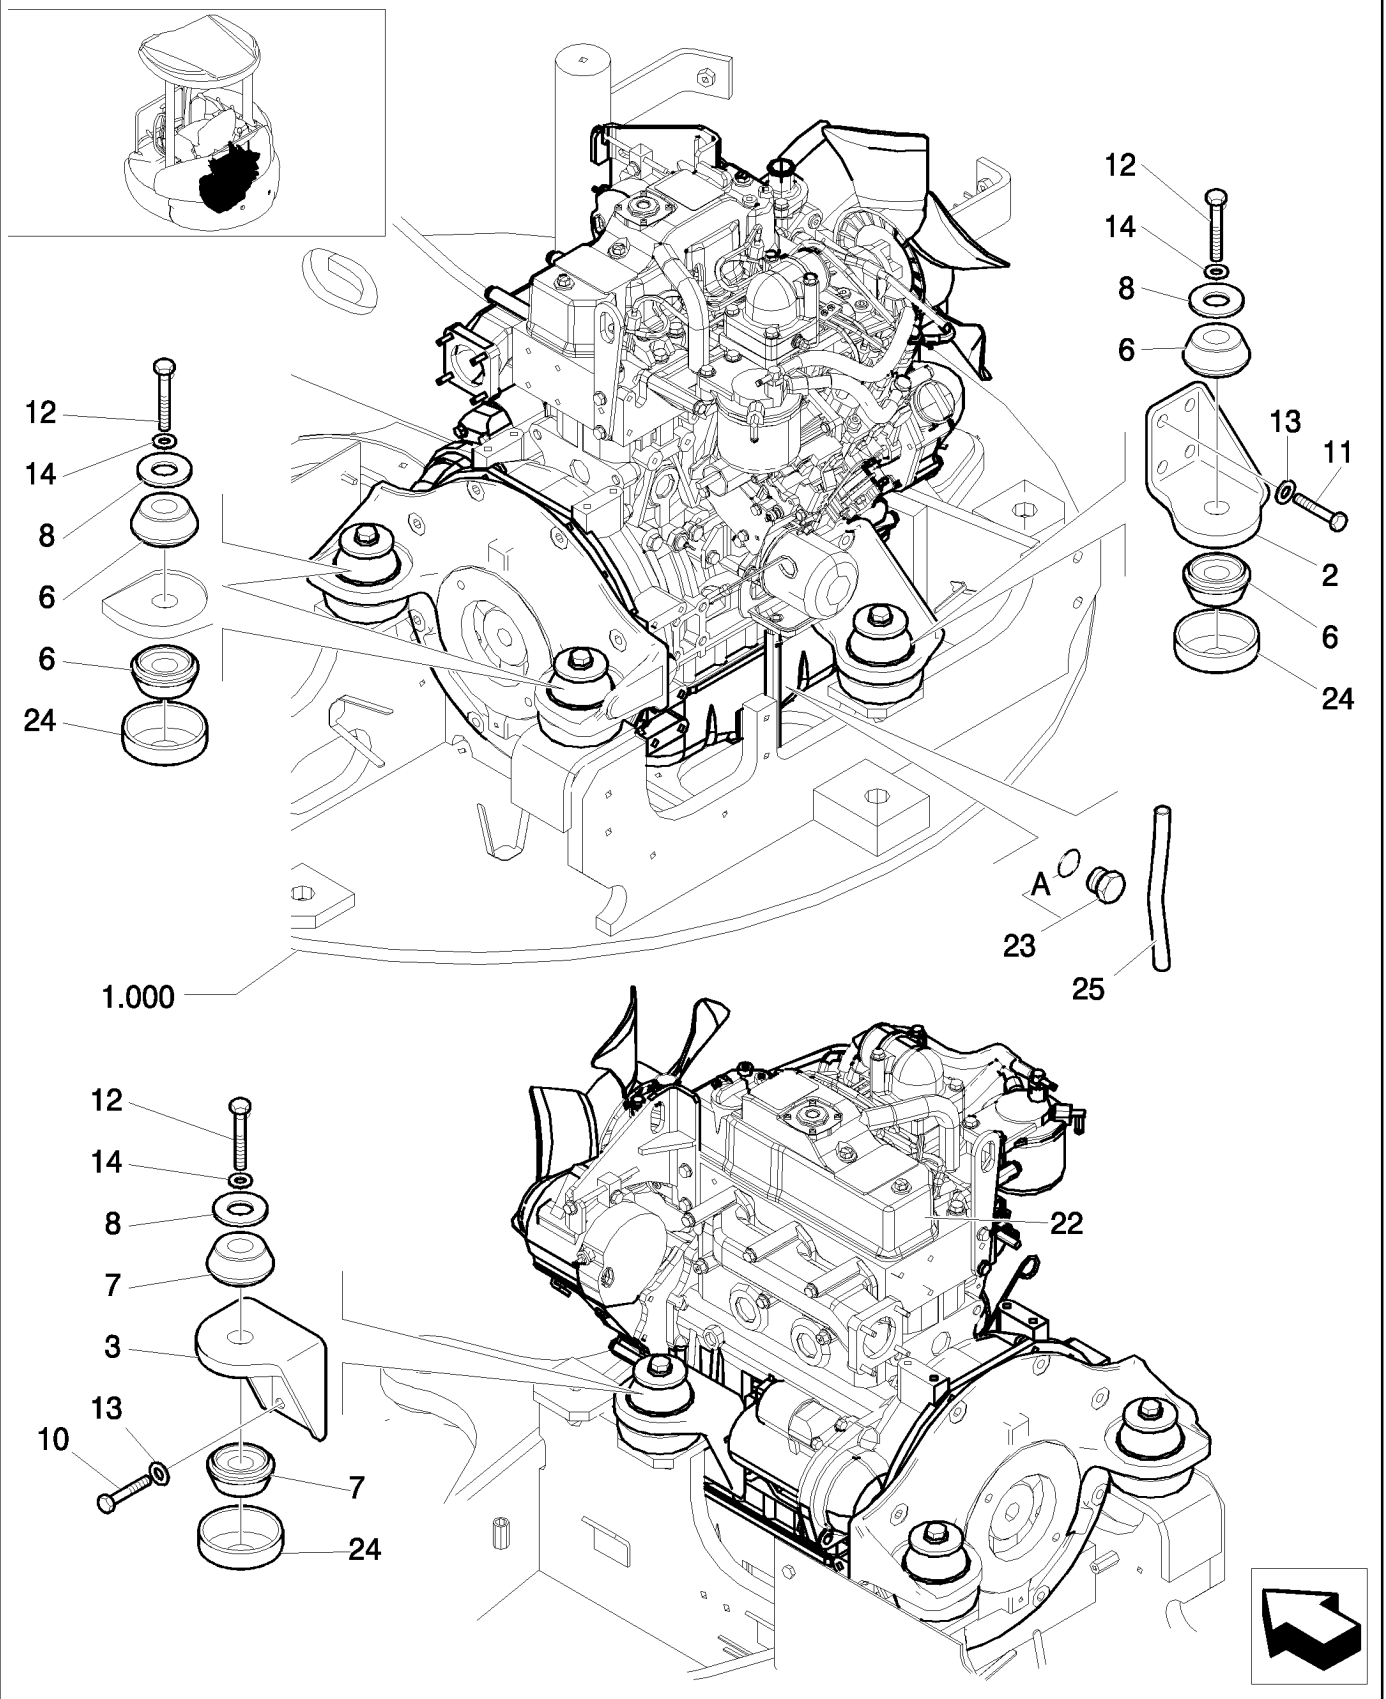

# PARTS CATALOG

**Product Line**

**CATALOGO PARTI  
DI RICAMBIO**

**Model E35.2SR**

**CATALOGUE DES PIECES  
DETACHEES**

**ERSATZTEILKATALOG**

**CATÁLOGO DES PIEZAS  
DE REPUESTO**

**CATÁLOGO DE PEÇAS  
SOBRESSALENTES**

(1) See Page 0.021 - 0.203

(2) See Page 0.305

(3) See Page 0.001A

(4) See Page 1.020 02

E35.2SR

ENGINE INSTALLATIONS  
INSTALLAZIONE MOTORE  
MOTORANLAGE  
INSTALLATIONS DU MOTEUR

Thank you so much for reading.  
Please click the “Buy Now!”  
button below to download the  
complete manual.