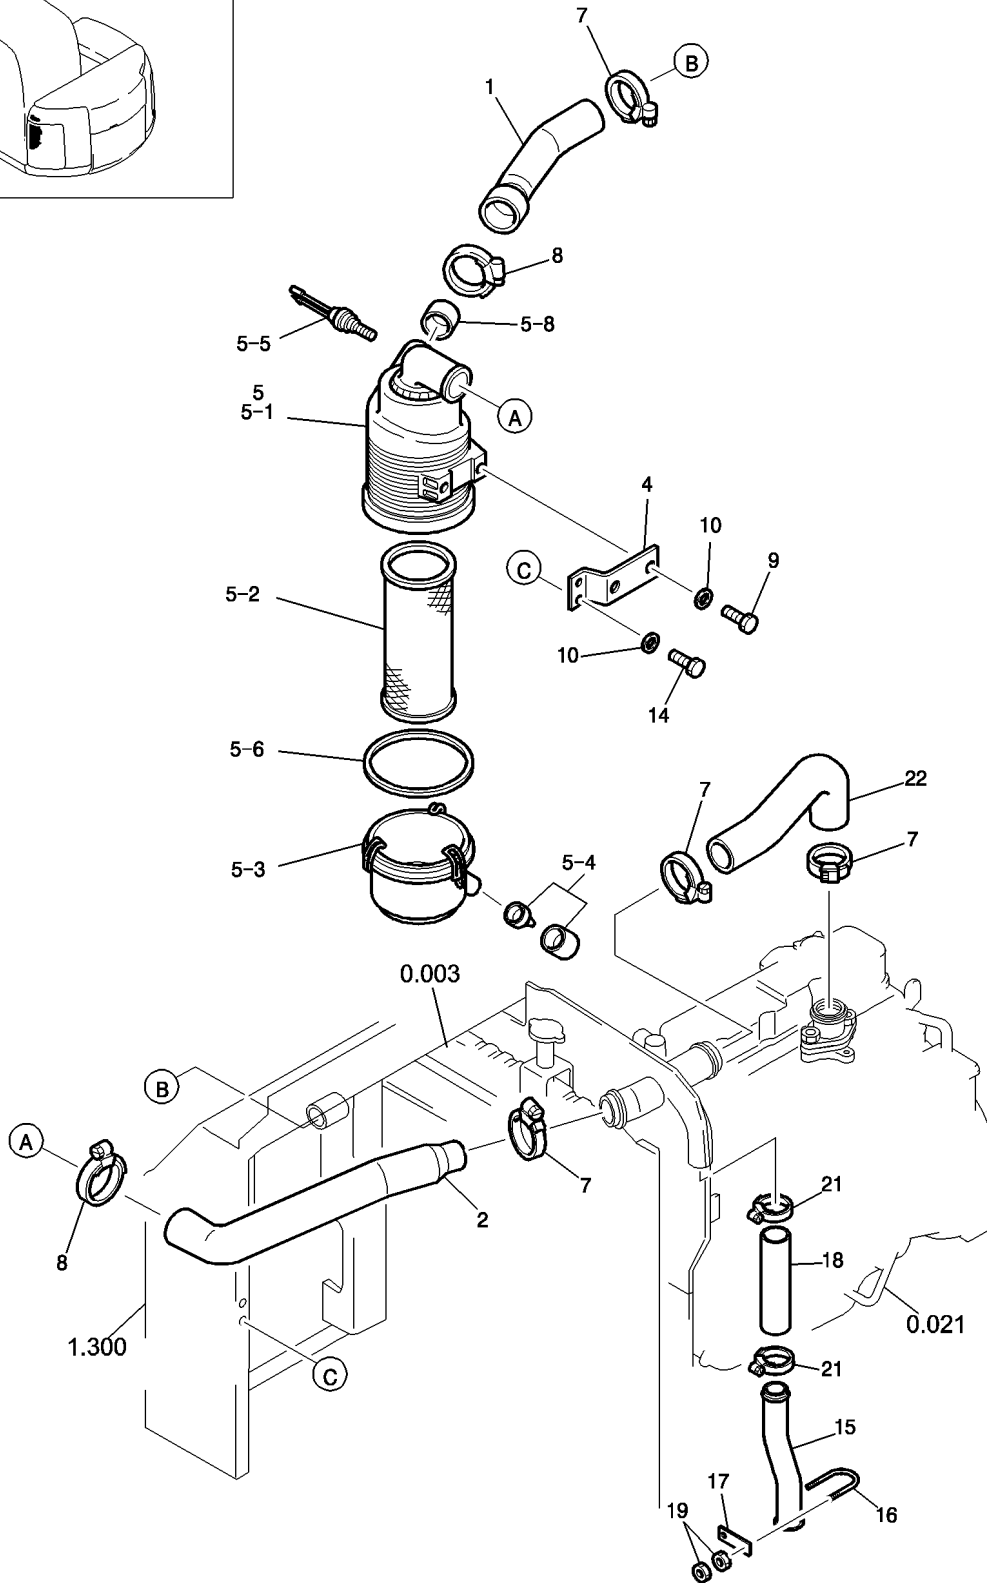

E80MSR

0.001

01

p1

12/05

AIR CLEANER  
FILTRO ARIA  
LUFTFILTER  
FILTRE A AIR

FILTRO DE AIRE  
AIR CLEANER  
AIR CLEANER  
AIR CLEANER

R	N	P.N.	MOD	Q	Description Denominacion	Descrizione Beskrivelse	Bezeichnung Denominação	Description Beschrijving	L.C.
1		YT11P01010P1		1	HOSE	MANICOTTO FLESSIBILE	SCHLAUCH	FLEXIBLE	030M
					MANGA	SLANGE	TUBO FLEXIVEL	FLEXIBELE BUIS	
2		72954503		1	HOSE	MANICOTTO FLESSIBILE	SCHLAUCH	FLEXIBLE	030M
					MANGA	SLANGE	TUBO FLEXIVEL	FLEXIBELE BUIS	
4		72954502		1	BRACKET	STAFFA	KONSOLE	PATTE FIXATION	225S
					PIEZA DE SOPORTE	BESLAG	BRACADEIRA	STEUNBEUGEL	
5		72954500		1	FILTER, AIR	FILTRO ARIA	LUFTFILTER	FILTRE A AIR	066F
					FILTRO DE AIRE	LUFTFILTER	FILTRO DE AR	LUCHTFILTER	
5-1		72960696		1	BODY	CORPO	KOERPER	CORPS	300C
					CUERPO	HUS	CORPO	LICHAAM	
5-2		72957472		1	FILTER, ELEMENT	ELEMENTO DEL FILTRO	FILTERELEMENT	ÉLÉMENT FILTRANT	020E
					ELEMENTO DE FILTRAD	FILTERELEMENT	ELEMENTO DE FILTRO	FILTERELEMENT	
5-3		72960697		1	COVER	COPERCHIO	ABDECKUNG	COUVERCLE	265C
					TAPADERA	DÆKSEL	COBERTA	DEKSEL	
5-4		YT11P00002S004		1	VALVE	VALVOLA	VENTIL	SOUPAPE	9620
					VALVULA	VENTIL	VALVULA	KLEP	
5-5		YR11P00008S005		1	INDICATOR	SEGNALATORE	ZEIGER	INDICATEUR	087S
					TESTIGO	INDIKATOR	INDICADOR	AANWIJZER	
5-6		YT11P00002S006		1	O-RING	ANELLO TOROIDALE	O-RING	JOINT THORIQUE	055A
					JUNTA HERMETICA	O-RING	O-RING	O-RING	
5-8		72960700		1	RING	ANELLO	RING	ANNEAU	045A
					ANILLO	RING	ANEL	RING	
7		ZC16X06100		4	CLIP	FERMAGLIO	KLEMME	CLIP	045F
					SUJETADOR	KLIPS	FIXADOR	KLEM	
8		ZC16X07000		2	CLIP	FERMAGLIO	KLEMME	CLIP	045F
					SUJETADOR	KLIPS	FIXADOR	KLEM	
9		ZS18C08016		2	SCREW, Hex, M8 x 16	VITE	SCHRAUBE	VIS	040V
					TORNILLO	SKRUE	PARAFUSO	SCHROEF	
10		ZW16X08000		4	WASHER	ROSETTA PIANA	UNTERLEGSCHIEBE	RONDELLE	131R
					ARANDELA	FLADSKIVE	ANILHA	SLUITRING	
14		72951685		2	SCREW	VITE	SCHRAUBE	VIS	040V
					TORNILLO	SKRUE	PARAFUSO	SCHROEF	
15		72150953		1	PIPE	TUBO	ROHR	TUYAU	200T
					CUELLO DE CARGA	PAAFYLDNINGSSTUDS	TUBO DE ENCHIMENTO	OPVULPIJP	
16		72950377		1	U-BOLT	CAVALLOTTO	BÜGELSCHRAUBE	CAVALIER	100C
					HORQUILLA	HAARNAAL	MOLA DE ENGATE	VEERKLEM	
17		72150513		1	SPACER	DISTANZIALE	DISTANZSTÜCK	ENTRETOISE	075D
					SEPARADOR	AFSTANDSSTYKKE	ESPACADOR	AFSTANDSRING	
18		72150514		1	HOSE	MANICOTTO FLESSIBILE	SCHLAUCH	FLEXIBLE	030M
					MANGA	SLANGE	TUBO FLEXIVEL	FLEXIBELE BUIS	
19		72210038		4	NUT	DADO	MUTTER	ECROU	010D
					TUERCA	MOETRIK	PORCA	MOER	
21		72951591		2	CLIP	FERMAGLIO	KLEMME	CLIP	045F
					SUJETADOR	KLIPS	FIXADOR	KLEM	
22		72957230		1	HOSE	MANICOTTO FLESSIBILE	SCHLAUCH	FLEXIBLE	030M
					MANGA	SLANGE	TUBO FLEXIVEL	FLEXIBELE BUIS	