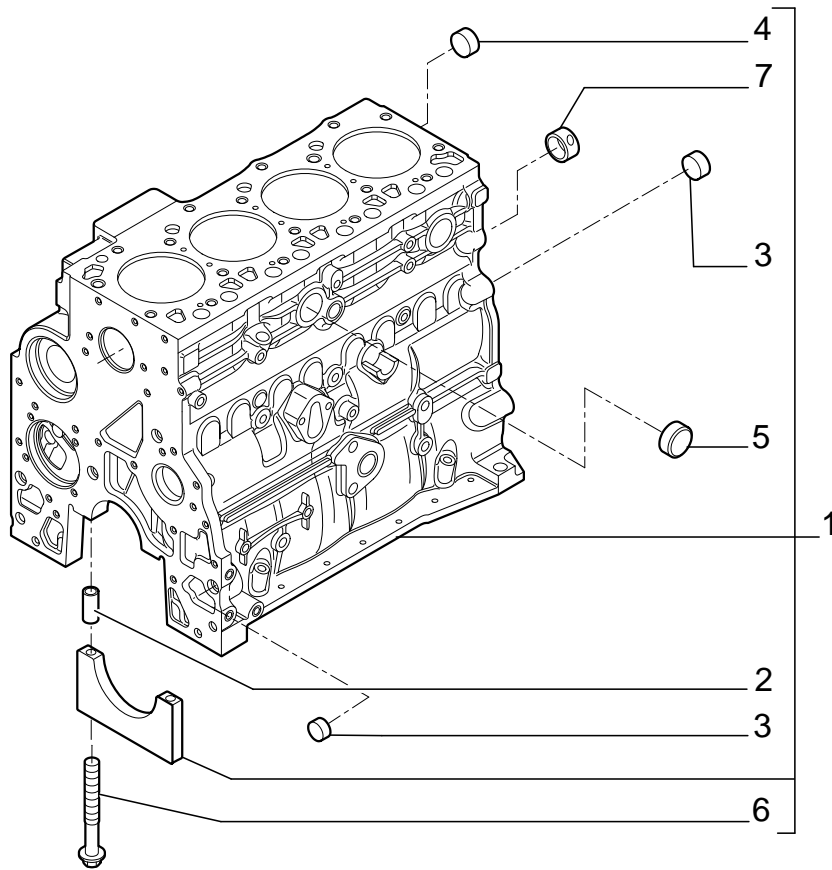

 **NEW HOLLAND**

CRANKCASE
BASAMENTO MOTORE
BLOC CYLINDRE
KURBELGEHAUSE

BLOQUE CILINDROS
 BASE MOTOR
 MOTORBLOK
 MOTORBLOK

R	N	P.N.	MOD	Q	Description Denominacion	Descrizione Denominação	Description Beschrijving	Bezeichnung Beskrivelse	L.C.
1		2830081		1	CYLINDER BLOCK - ASSY BLOQUE DE CILINDROS	BASAMENTO MOTORE BLOCO DE MOTOR	BLOC MOTEUR MOTORBLOK	KURBELGEHAEUSE KRUMTAPHUS	020B
2		4899026		10	DOWEL PITON	GRANO GUIA	PION STEL PEN	ZENTRIERSTIFT DYVEL	090G
3		4895039		3	PLUG TAPÓN	TAPPO BUJAO	BOUCHON PLUG	STOPFEN PROP	050T
4		4895038		4	PLUG TAPÓN	TAPPO BUJAO	BOUCHON PLUG	STOPFEN PROP	050T
5		4895228		2	PLUG TAPÓN	TAPPO BUJAO	BOUCHON PLUG	STOPFEN PROP	050T
6		4891353		10	SCREW 12X120 TORNILLO	VITE PARAFUSO	VIS SCHROEF	SCHRAUBE SKRUE	040V
7		4895040		1	BUSHING CASQUILLO	BOCCOLA CASQUILHO	BAGUE LAGERBUS	BUECHSE BOESNING	095B