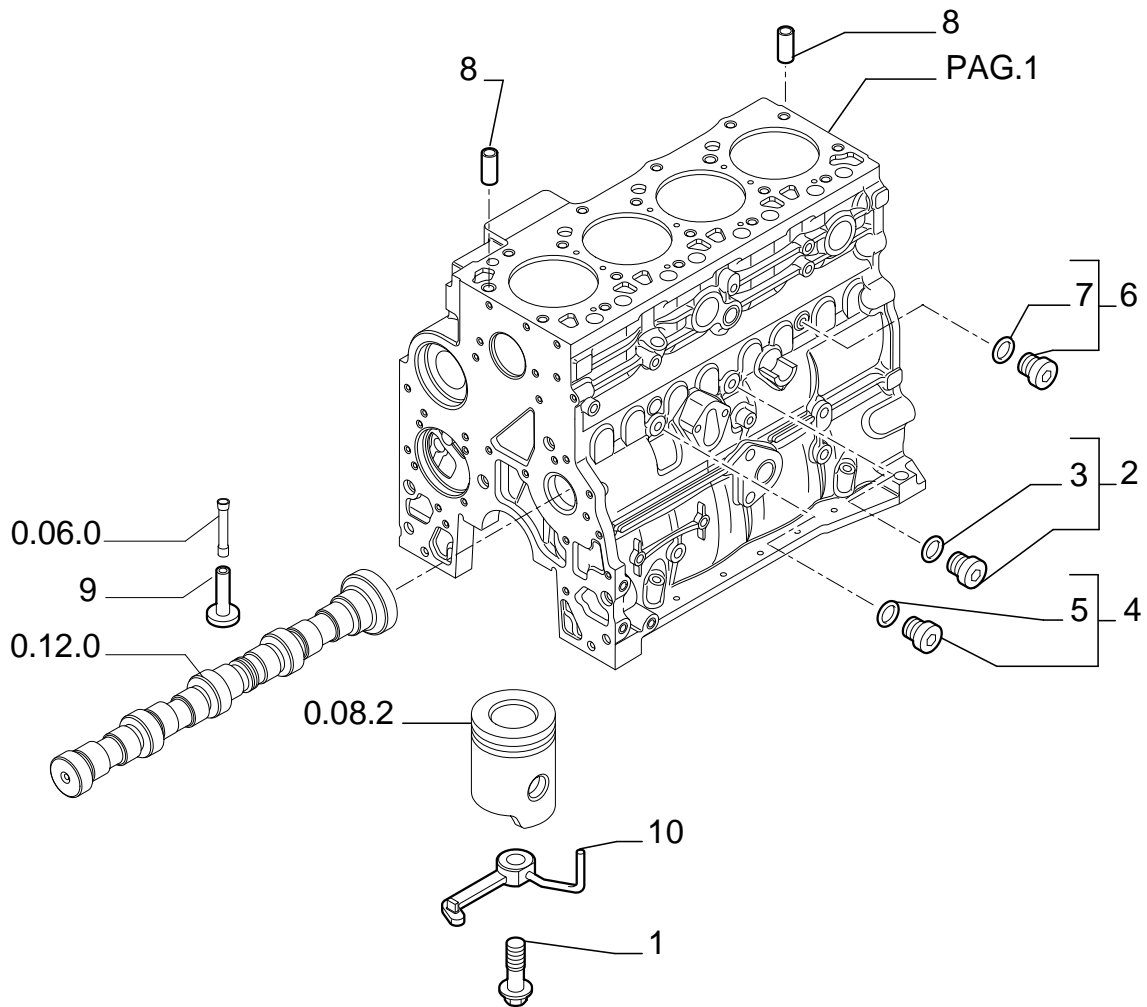

BLOQUE CILINDROS
BASE MOTOR
MOTORBLOK
MOTORBLOK

R	N	P.N.	MOD	Q	Description Denominacion	Descrizione Denominação	Description Beschrijving	Bezeichnung Beskrivelse	L.C.
1		2830081		1	CYLINDER BLOCK - ASSY BLOQUE DE CILINDROS	BASAMENTO MOTORE BLOCO DE MOTOR	BLOC MOTEUR MOTORBLOK	KURBELGEHAEUSE KRUMTAPHUS	020B
2		4899026		10	DOWEL PITON	GRANO GUIA	PION STEL PEN	ZENTRIERSTIFT DYVEL	090G
3		4895039		3	PLUG TAPÓN	TAPPO BUJAO	BOUCHON PLUG	STOPFEN PROP	050T
4		4895038		4	PLUG TAPÓN	TAPPO BUJAO	BOUCHON PLUG	STOPFEN PROP	050T
5		4895228		2	PLUG TAPÓN	TAPPO BUJAO	BOUCHON PLUG	STOPFEN PROP	050T
6		4891353		10	SCREW 12X120 TORNILLO	VITE PARAFUSO	VIS SCHROEF	SCHRAUBE SKRUE	040V
7		4895040		1	BUSHING CASQUILLO	BOCCOLA CASQUILHO	BAGUE LAGERBUS	BUECHSE BOESNING	095B

LM1340 TURBO LM1343 TURBO
LM1345 TURBO LM1443 TURBO
LM1445 TURBO LM1745 TURBO

CRANKCASE - VERSION (03-04)
BASAMENTO MOTORE - VERSIONE (03-04)
BLOC CYLINDRE - VERSION (03-04)
KURBELGEHAUSE - VERSION (03-04)