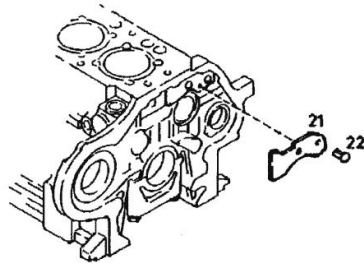

1	04231109	3	injector assembly
2	01119611	3	ring DIN 007980- 8-FST-A4C

Section: ENGINE

CLOSING COMPONENTS

Fig.	P/n	QTY	Name
------	-----	-----	------

Notes:

[AgroCompact 3.50 V/F]

Engine serial number:

8485532 8485533 8524675 8524676 8524677 8524678 8524679 8524680 8524681 8524682 8524683 8524684 8524685
 8524686 8527100 8527101 8527102 8527103 8527104 8527105 8527106 8527107 8527108 8527109 8539743 8539744
 8539745 8539746 8539747 8539748 8539749 8539750 8539751 8539752 8544721 8544722 8544723 8549322 8550120
 8550121 8550122 8550123 8550124 8550125 8550126 8550127 8550128 8550129 8550130 8550131 8550132 8550133
 8550134 8552263 8552264 8552265 8552266 8552267 8555121 8555122 8555123 8555124 8555125 8555126 8555127
 8555128 8558149 8558150 8558151 8563734 8563735 8563736 8563737 8563738 8563739 8566479 8569821 8569822
 8569823 8569824 8569825 8572428 8572429 8572430 8572431 8572432 8572433 8572434 8573903 8573904 8573905
 8573906 8573907 8574442 8574443 8575625 8575626 8577057 8577058 8577059 8577060 8577061 8577062 8577063
 8577064 8579272 8579273 8579274 8582913 8582914 8582915 8590321 8590322 8590323 8590324 8590325 8593190
 8593191 8593192 8593193 8594331 8594332 8594333 8600800 8600801 8600802 8604445 8604446 8604447 8606979
 8606980 8621394 8621395 8621396 8626747 8626748 8626749 8626750 8626751 8626752 8626753 8626754 8626755
 8626756

21	02231082	1	plate UNTIL THE ASSEMBLY MONTH OF 09.1988
22	01115333	2	self tapping screw ISO 008746- 6 X10-ST-A4C 00000000
950	04156862	1	plate FROM THE ASSEMBLY MONTH OF 10.1988

Section: ENGINE

ACCESSORIES