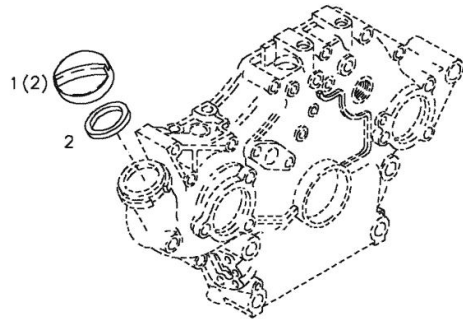

Section: ENGINE

LOCK

Fig.	P/n	QTY	Name
------	-----	-----	------

Notes:

[AgroCompact 3.50 V/F]

Engine serial number:

8485532 8485533 8524675 8524676 8524677 8524678 8524679 8524680 8524681 8524682 8524683 8524684 8524685
 8524686 8527100 8527101 8527102 8527103 8527104 8527105 8527106 8527107 8527108 8527109 8539743 8539744
 8539745 8539746 8539747 8539748 8539749 8539750 8539751 8539752 8544721 8544722 8544723 8549322 8550120
 8550121 8550122 8550123 8550124 8550125 8550126 8550127 8550128 8550129 8550130 8550131 8550132 8550133
 8550134 8552263 8552264 8552265 8552266 8552267 8555121 8555122 8555123 8555124 8555125 8555126 8555127
 8555128 8558149 8558150 8558151 8563734 8563735 8563736 8563737 8563738 8563739 8566479 8569821 8569822
 8569823 8569824 8569825 8572428 8572429 8572430 8572431 8572432 8572433 8572434 8573903 8573904 8573905
 8573906 8573907 8574442 8574443 8575625 8575626 8577057 8577058 8577059 8577060 8577061 8577062 8577063
 8577064 8579272 8579273 8579274 8582913 8582914 8582915 8590321 8590322 8590323 8590324 8590325 8593190
 8593191 8593192 8593193 8594331 8594332 8594333 8600800 8600801 8600802 8604445 8604446 8604447 8606979
 8606980 8621394 8621395 8621396 8626747 8626748 8626749 8626750 8626751 8626752 8626753 8626754 8626755
 8626756

001 ©

1	01236291	1	plug WITH ITEM (2)
2	01236290	1	oil seal

Section: ENGINE

DIPSTICK

Fig.	P/n	QTY	Name
------	-----	-----	------

Notes:

[AgroCompact 3.50 V/F]

Engine serial number: