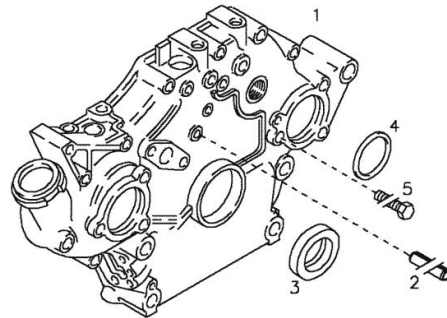

Section: ENGINE

FRONT COVER

Fig.	P/n	QTY	Name

Notes:

[AgroCompact 3.50 V/F]

Engine serial number:

8539743 8539744 8539745 8539746 8539747 8539748 8539749 8539750 8539751 8539752 8544721 8544722 8544723
8549322 8550120 8550121 8550122 8550123 8550124 8550125 8550126 8550127 8550128 8550129 8550130 8550131
8550132 8550133 8550134 8552263 8552264 8552265 8552266 8552267 8555121 8555122 8555123 8555124 8555125
8555126 8555127 8555128 8558149 8558150 8558151 8563734 8563735 8563736 8563737 8563738 8563739 8566479
8569821 8569822 8569823 8569824 8569825 8572428 8572429 8572430 8572431 8572432 8572433 8572434 8573903
8573904 8573905 8573906 8573907 8574442 8574443 8575625 8575626 8577057 8577058 8577059 8577060 8577061
8577062 8577063 8577064 8579272 8579273 8579274 8582913 8582914 8582915 8590321 8590322 8590323 8590324
8590325 8593190 8593191 8593192 8593193 8594331 8594332 8594333 8600800 8600801 8600802 8604445 8604446
8604447 8606979 8606980 8621394 8621395 8621396 8626747 8626748 8626749 8626750 8626751 8626752 8626753
8626754 8626755 8626756

001 ©

1	04158412	1	cover
2	01115459	1	pin ISO 008752- 6 X 45-ST
3	04154144	1	special oil seal
4	01166111	1	oil seal H 002927- 80 X 3 -MVQ-1-50
5	01102396	1	screw ISO 004017-M 8 X 8 - 8.8-A4C
7	01016120	1	compound 1 kg H 000699-DEUTZ DW 47- 310 ML