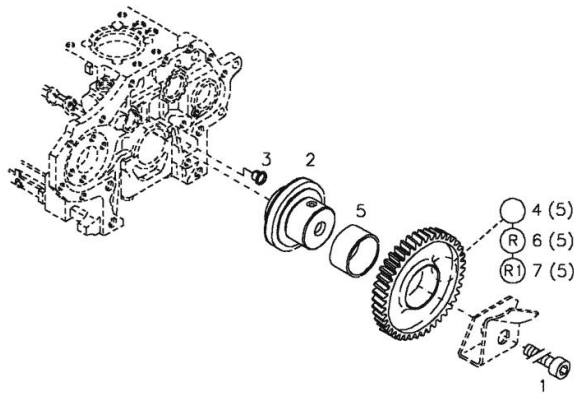

Section: ENGINE
IDLER BEARING

Fig.	P/n	QTY	Name

Notes:
[AgroCompact 3.50 V/F]

Engine serial number:

8485532 8485533 8524675 8524676 8524677 8524678 8524679 8524680 8524681 8524682 8524683 8524684 8524685
8524686 8527100 8527101 8527102 8527103 8527104 8527105 8527106 8527107 8527108 8527109 8539743 8539744
8539745 8539746 8539747 8539748 8539749 8539750 8539751 8539752 8544721 8544722 8544723 8549322 8550120
8550121 8550122 8550123 8550124 8550125 8550126 8550127 8550128 8550129 8550130 8550131 8550132 8550133
8550134 8552263 8552264 8552265 8552266 8552267 8555121 8555122 8555123 8555124 8555125 8555126 8555127
8555128 8558149 8558150 8558151 8563734 8563735 8563736 8563737 8563738 8563739 8566479 8569821 8569822
8569823 8569824 8569825 8572428 8572429 8572430 8572431 8572432 8572433 8572434 8573903 8573904 8573905
8573906 8573907 8574442 8574443 8575625 8575626 8577057 8577058 8577059 8577060 8577061 8577062 8577063
8577064 8579272 8579273 8579274 8582913 8582914 8582915 8590321 8590322 8590323 8590324 8590325 8593190
8593191 8593192 8593193 8594331 8594332 8594333 8600800 8600801 8600802 8604445 8604446 8604447 8606979
8606980 8621394 8621395 8621396 8626747 8626748 8626749 8626750 8626751 8626752 8626753 8626754 8626755
8626756

001 ©

1	01151461	1	screw ISO 004762- M10 X 60 -10.9-OELGESCHW
2	04156285	1	journal
3	04156283	1	bush
4	04153996	1	gear wheel WITH ITEM .... (5) STANDARD
5	03362538	1	bushing
6	04233371	1	wheel WITH ITEM .... (5) RENAULT F 4L912/913
7	04233374	1	support WITH ITEM .... (5) RENAULT F 4L912/913