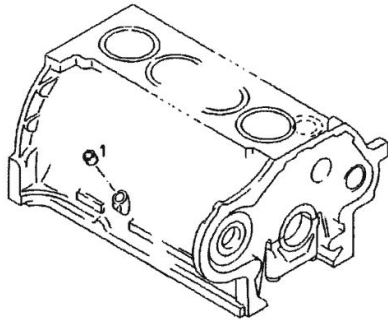

Section: ENGINE

ACCESSORIES

Fig.	P/n	QTY	Name

Notes:

[AgroCompact 3.50 V/F]

Engine serial number:

8485532 8485533 8524675 8524676 8524677 8524678 8524679 8524680 8524681 8524682 8524683 8524684 8524685
8524686 8527100 8527101 8527102 8527103 8527104 8527105 8527106 8527107 8527108 8527109 8539743 8539744
8539745 8539746 8539747 8539748 8539749 8539750 8539751 8539752 8544721 8544722 8544723 8549322 8550120
8550121 8550122 8550123 8550124 8550125 8550126 8550127 8550128 8550129 8550130 8550131 8550132 8550133
8550134 8552263 8552264 8552265 8552266 8552267 8555121 8555122 8555123 8555124 8555125 8555126 8555127
8555128 8558149 8558150 8558151 8563734 8563735 8563736 8563737 8563738 8563739 8566479 8569821 8569822
8569823 8569824 8569825 8572428 8572429 8572430 8572431 8572432 8572433 8572434 8573903 8573904 8573905
8573906 8573907 8574442 8574443 8575625 8575626 8577057 8577058 8577059 8577060 8577061 8577062 8577063
8577064 8579272 8579273 8579274 8582913 8582914 8582915 8590321 8590322 8590323 8590324 8590325 8593190
8593191 8593192 8593193 8594331 8594332 8594333 8600800 8600801 8600802 8604445 8604446 8604447 8606979
8606980 8621394 8621395 8621396 8626747 8626748 8626749 8626750 8626751 8626752 8626753 8626754 8626755
8626756

1	01167269	1	bush H 002341-B13X14