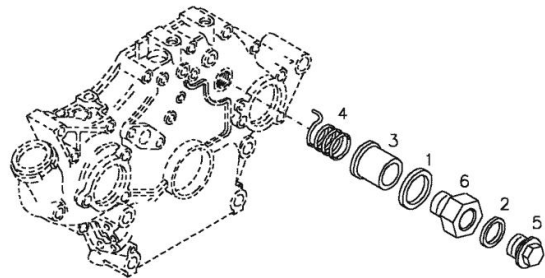

Section: ENGINE

CLOSING COMPONENTS

Fig.	P/n	QTY	Name

Notes:

[AgroCompact 3.50 V/F]

Engine serial number:

8485532 8485533 8524675 8524676 8524677 8524678 8524679 8524680 8524681 8524682 8524683 8524684 8524685
8524686 8527100 8527101 8527102 8527103 8527104 8527105 8527106 8527107 8527108 8527109 8539743 8539744
8539745 8539746 8539747 8539748 8539749 8539750 8539751 8539752 8544721 8544722 8544723 8549322 8550120
8550121 8550122 8550123 8550124 8550125 8550126 8550127 8550128 8550129 8550130 8550131 8550132 8550133
8550134 8552263 8552264 8552265 8552266 8552267 8555121 8555122 8555123 8555124 8555125 8555126 8555127
8555128 8558149 8558150 8558151 8563734 8563735 8563736 8563737 8563738 8563739 8566479 8569821 8569822
8569823 8569824 8569825 8572428 8572429 8572430 8572431 8572432 8572433 8572434 8573903 8573904 8573905
8573906 8573907 8574442 8574443 8575625 8575626 8577057 8577058 8577059 8577060 8577061 8577062 8577063
8577064 8579272 8579273 8579274 8582913 8582914 8582915 8590321 8590322 8590323 8590324 8590325 8593190
8593191 8593192 8593193 8594331 8594332 8594333 8600800 8600801 8600802 8604445 8604446 8604447 8606979
8606980 8621394 8621395 8621396 8626747 8626748 8626749 8626750 8626751 8626752 8626753 8626754 8626755
8626756

001 ©

1	01118750	1	oil seal DIN 007603-A 24 X 30 -AL
2	01118713	1	washer 18.5 DIN 007603-A 18 X 22 -CU
3	02135019	1	tube
4	02237638	1	spring
5	01118971	1	screw DIN 007604-AM18X1,5 -ST-A4C
6	02135685	1	screw