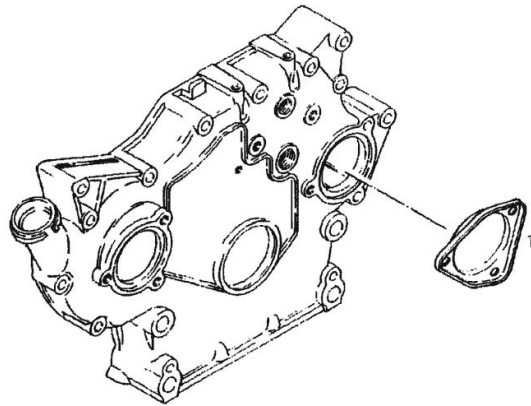

Section: ENGINE

TUNNEL COVER

Fig.	P/n	QTY	Name

Notes:

[AgroCompact 3.50 V/F]

Engine serial number:

8485532 8485533 8524675 8524676 8524677 8524678 8524679 8524680 8524681 8524682 8524683 8524684 8524685
8524686 8527100 8527101 8527102 8527103 8527104 8527105 8527106 8527107 8527108 8527109 8539743 8539744
8539745 8539746 8539747 8539748 8539749 8539750 8539751 8539752 8544721 8544722 8544723 8549322 8550120
8550121 8550122 8550123 8550124 8550125 8550126 8550127 8550128 8550129 8550130 8550131 8550132 8550133
8550134 8552263 8552264 8552265 8552266 8552267 8555121 8555122 8555123 8555124 8555125 8555126 8555127
8555128 8558149 8558150 8558151 8563734 8563735 8563736 8563737 8563738 8563739 8566479 8569821 8569822
8569823 8569824 8569825 8572428 8572429 8572430 8572431 8572432 8572433 8572434 8573903 8573904 8573905
8573906 8573907 8574442 8574443 8575625 8575626 8577057 8577058 8577059 8577060 8577061 8577062 8577063
8577064 8579272 8579273 8579274 8582913 8582914 8582915 8590321 8590322 8590323 8590324 8590325 8593190
8593191 8593192 8593193 8594331 8594332 8594333 8600800 8600801 8600802 8604445 8604446 8604447 8606979
8606980 8621394 8621395 8621396 8626747 8626748 8626749 8626750 8626751 8626752 8626753 8626754 8626755
8626756

000 ©

1	04152404	1	cover