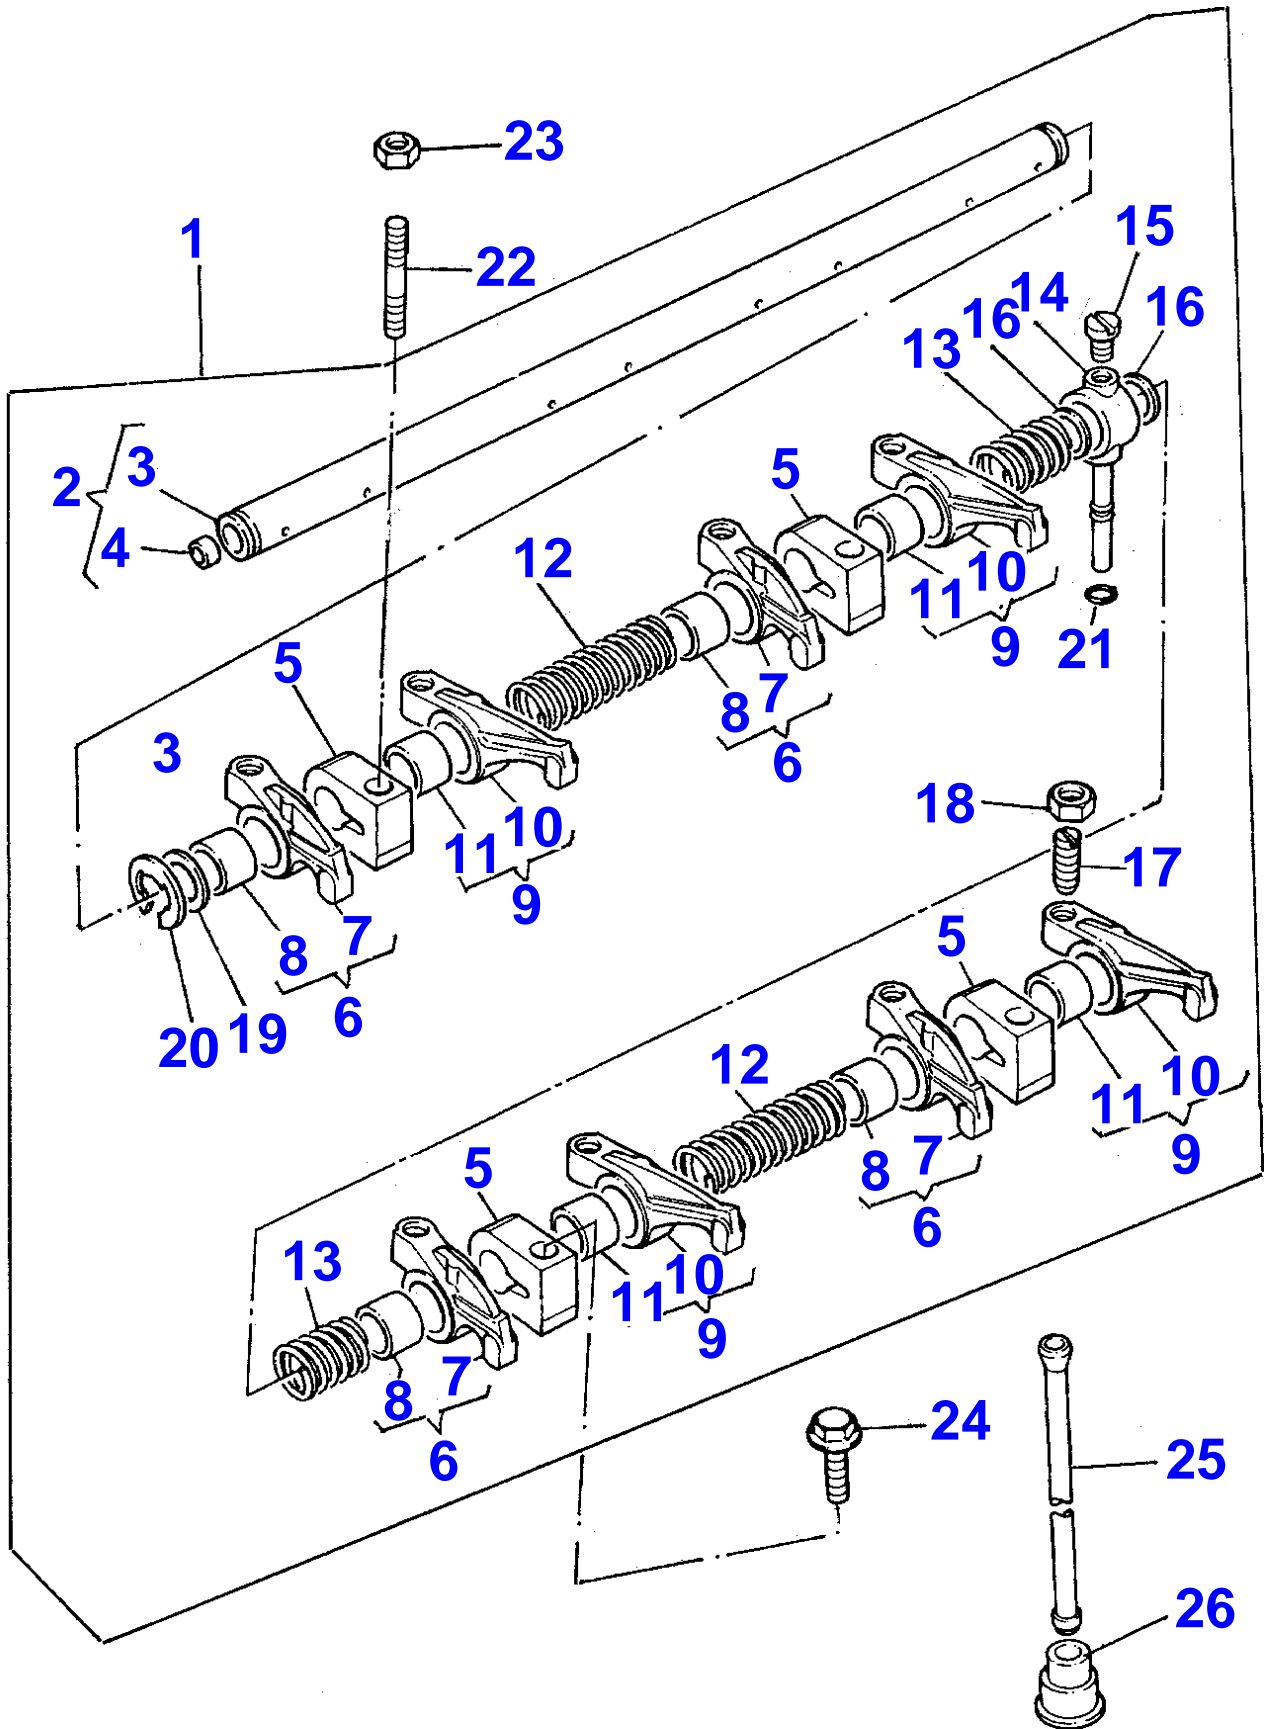

4-9122-012-A

Item	Part Number	Qty	Description	Comments
1	ZZ90202	1	SHAFT	
2		1	SHAFT	REF.N.1 1
3	81558	1	BEARING	[A] 1
	81558A	999	BEARING	[A] (-)0,25MM
	81558B	999	BEARING	[A] (-)0,50MM
	81558C	999	BEARING	(-)0,75MM
4	U5ME0006	1	KIT	[A] 1
	U5ME0006A	999	CUSCINET	[A] (-)0,25MM
	U5ME0006B	999	KIT	[A] (-)0,50MM
	U5ME0006C	999	CUSCINET	[A] (-)0,75MM
5	31137312	999	RING	(+)0,19MM
	31137551	2	WASHER	1
6	31137322	999	RING	(+)0,19MM
	31137561	2	WASHER	1
7	ZZ90186	4	KIT	HIGH GRADE 4115C334 (1)
	ZZ90187	4	KIT	[C] LOW GRADE
8		1	CONROD	REF.N.7 7
9		1	CAP	REF.N.7 7
10	3112E011	1	CUSHION	[C] 7
11	32186142	2	SCREW	7
12	3246A001	2	DOWEL	7
13	U5LP0057	4	KIT	[C]
14		1	PISTON	REF.N.13 13
15		1	PIN	REF.N.13 13
16	2721332	1	RING	13
17	2721332	1	RING	13
18	4181A033	4	KIT	
19	31171681	1	GEAR	
20	0500012	1	KEY	
21	31153242	1	PULLEY	
22	3242T001	1	RING	
23	32186139	3	SCREW	

Item	Part Number	Qty	Description	Comments
1	ZZ90171	1	AXLE	
2	ZZ90172	1	AXLE	1
3		1	SHAFT	REF.N.2 2
4	0650507	2	PLUG	2
5	3818X901	4	POPPET	1
6	4115R005	4	LEVER	1 4115R007 (1)
7		1	LEVER	REF.N.6 6
8	31134166	1	BUSH	6 3112A003 (1)
9	4115R006	4	LEVER	1 4115R008 (1)
10		1	LEVER	REF.N.9 9
11	31134166	1	BUSH	9 3112A003 (1)
12	31744123	2	SPRING	1
13	31743108	2	SPRING	1
14	3775E012	1	UNION	1
15	2233022	1	SCREW	1
16	33117426	2	SHIM	1 3311K015 (1)
17	32114145	8	SCREW	1
18	0576052	8	NUT	1
19	3311K012	2	WASHER	1
20	0170151	2	RING	1
21	376525X1	1	SPINNER	1
22	2313H331	3	STUD	
23	2318A605	3	NUT	
24	2314J607	1	SCREW	
25	31434307	8	ROD	
26	3142U031	8	TAPPET	3142U991 (1)