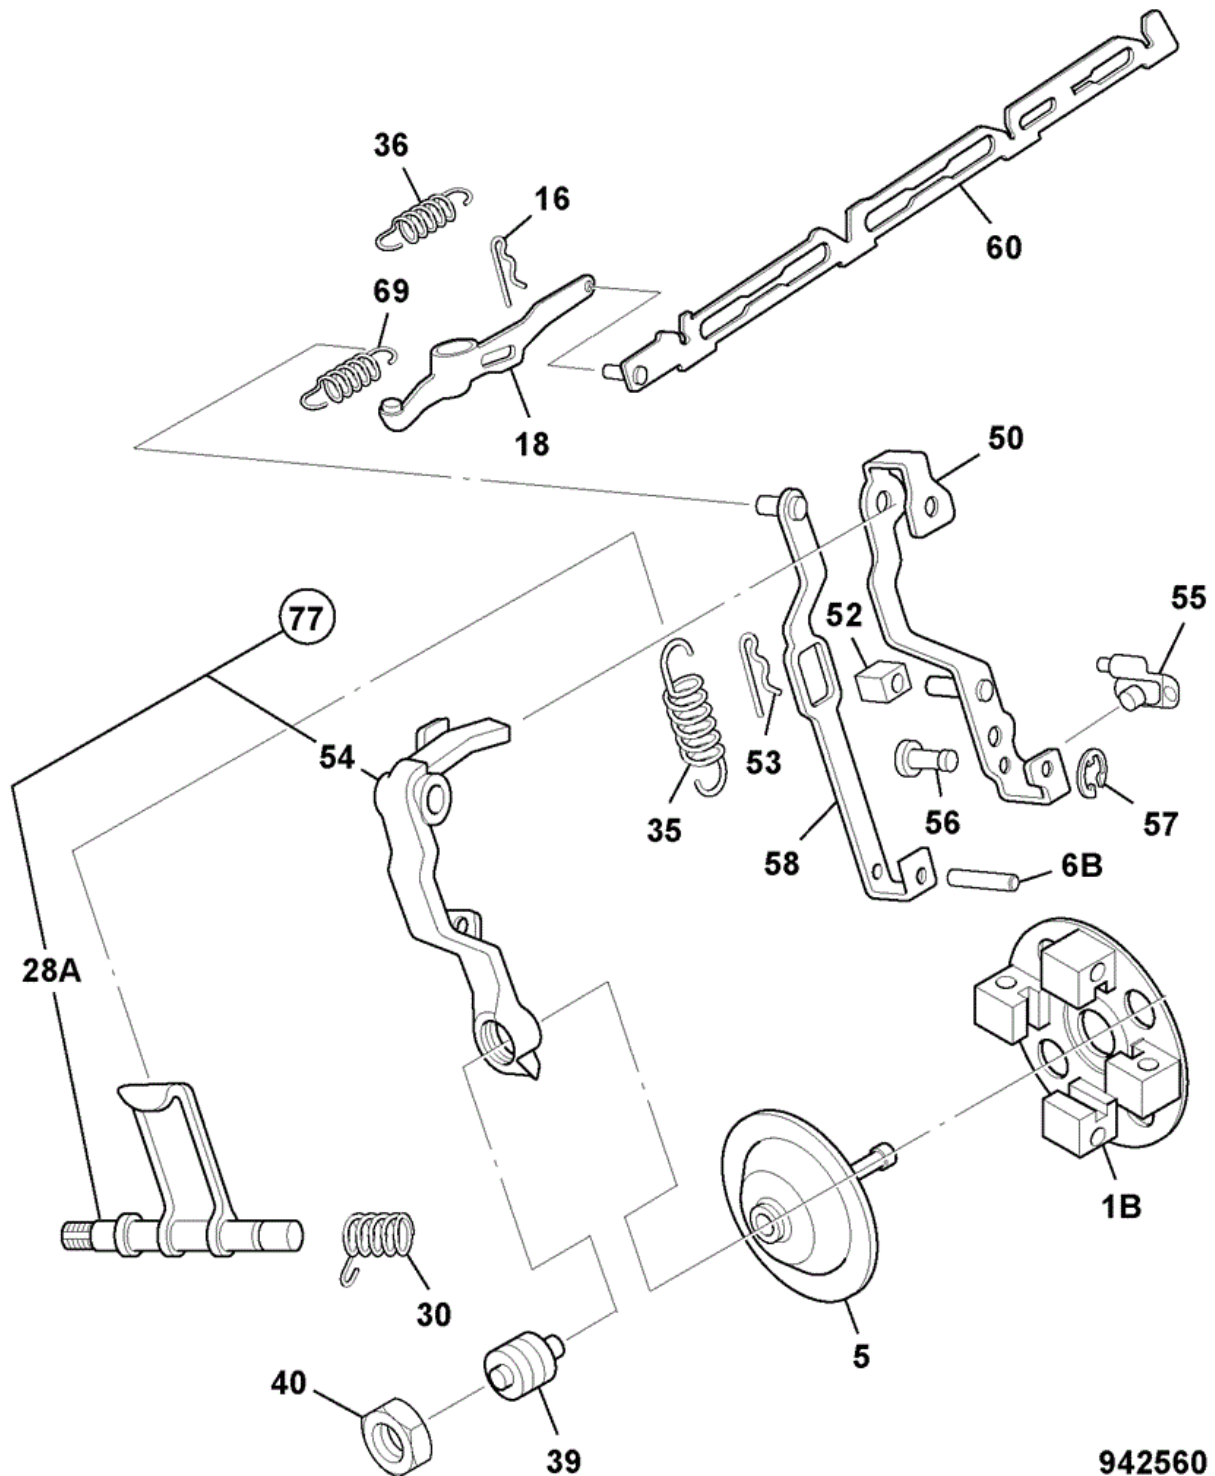

JCB 9802/5550 N1-16-2 TIMING CASE 8055

Item	Part #	Change No	Description	Usage Code	QTY
6A	02/803124		Shaft .		1
6C	02/802865		Shaft .		1

7	02/802934	<05/2008	Cover .	1
7	02/803110	>06/2008	Cover .	1
21	02/802794		Gasket . <i>See N8-11-1</i>	2
22A	02/803132		Nut .	3
22B	02/802519		Nut M6	1
24	02/802793		Nut .	1
25	02/802813		Cap .	1
27	02/802885		Lever .	1
29	02/802781		Gasket . <i>See N8-11-1</i>	2
31	02/802795		Washer .	2
32	02/802733		Nut M8	1
34	02/802814		Eye-end .	1
37A	02/802895		Spring .	1
43	02/802979		Lever .	1
44A	02/802887		Gasket . <i>See N8-11-1</i>	1
44B	N/A		Not applicable not available	1
45	02/802968		Bush .	1
46A	02/802549		Bolt M6 x 20	3
46B	02/802922		Bolt M6x16	2
46C	02/802923		Bolt M6x22	1
49A	1096050190		Plug PT 1/4	1
51	02/802998		Cover	1
59	02/803006		Plug .	1
61	02/802876		Screw .	1
62	02/802864		Screw .	1
63A	02/803125		Washer .	1
63B	02/803126		Washer .	1
64	02/802776		Ring Snap	1
65A	02/802848		Screw .	1
65B	02/802848		Screw .	1
66	02/802772		Washer .	2
67	02/803119		Pin .	1
70	02/802986		Cover .	1
71	5111290060		Plug sealing, D=16	1
72	02/802949		Gasket . <i>See N8-11-1</i>	1
73	02/802875		Spring .	1
74	02/802733		Nut M8	1
75	02/802967		Bush .	1
76	02/802858		Cap .	1
94A	02/803128		Gasket . <i>See N8-11-1</i>	1
94B	02/803129		Gasket . <i>See N8-11-1</i>	1

9802/5550 N1-16-3 GOVERNOR ASSEMBLY 8055

942560

Item	Part #	Change No	Description	Usage Code	QTY
1B	02/803004		Weight Governor		1
5	02/802929		Sleeve .		1

6B	02/803121		Shaft .	1
16	02/802786		Pin .	1
18	02/802933		Plate .	1
28A	02/802872		Lever .	1
30	02/802866		Spring .	1
35	02/802893		Spring .	1
36	02/802898		Spring .	1
39	****		T.B.A	1
40	02/802826		Nut .	1
50	02/802980		Lever .	1
52	02/802982		Guide .	1
53	02/802786		Pin .	1
54	02/802871		Lever .	1
55	02/803144		Pivot Bracket	1
56	02/802983		Shaft .	1
57	02/802777		Ring Snap	1
58	02/802981		Lever .	1
60	02/803046		Link .	1
69	02/802897		Spring Set	1
77	02/802902		Kit Lever <i>Supplied with 28A & 54</i>	1