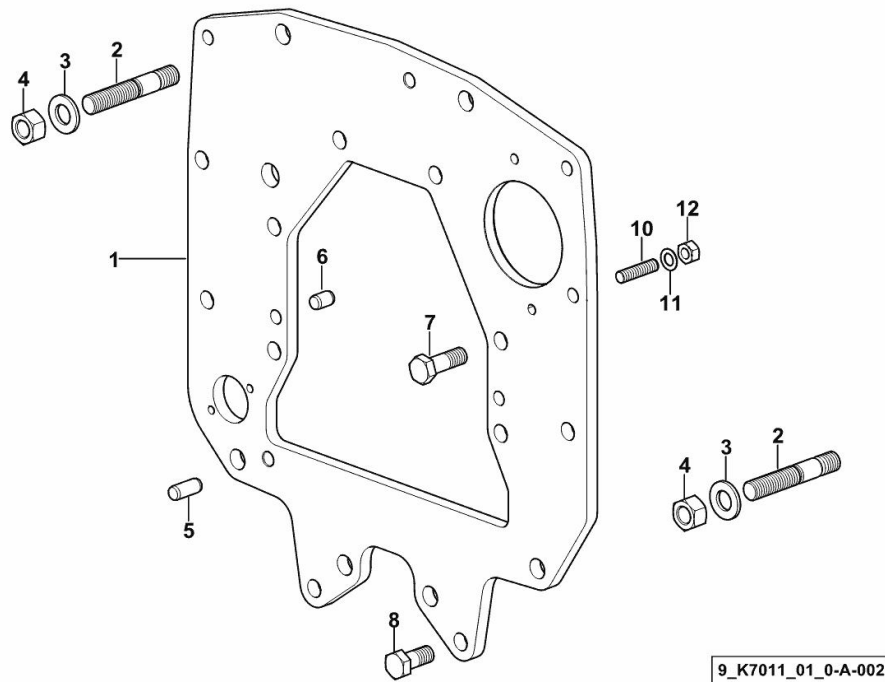

ENGINE TCD3.6L4 - 70kW2200E4i

Fig.	P/n	QTY	Name
------	-----	-----	------

Notes:

[5100 TTV]

1	25010020	1	engine ON ORDERING PLEASE ENGINE NO. REQUIRED
---	----------	---	---

9_K6919_01_0-A-001

MONOBLOC ENGINE-GEARBOX CONNECTING FLANGE

Fig.	P/n	QTY	Name
------	-----	-----	------

Notes:

[5100 TTV]

1	0.019.1507.0/30	1	flange
2	2.0439.327.7	4	stud bolt m 16 p.1.5 x 75
3	2.1475.006.2	4	spring washer 16
4	2.1012.409.7	4	nut m 16
5	2.1651.912.0	2	cylindrical plug 12x28
6	2.1651.908.0	2	cylindrical plug 12x18
7	2.0113.515.2	6	screw m 14 p.2 x 40
8	2.0113.511.2	2	screw m 14 x 30 - 10.9
10	2.0432.155.7	2	stud bolt m 10 p.1.5 / p. 1.25 x 25
11	2.1470.006.2	2	lock washer 10
12	2.1011.421.2	2	nut m 10 p.1.25

Section: B0 - ENGINE
SERIE GUARNIZIONI

Fig.	P/n	QTY	Name
11575858 11575859 11575860 11575861 11575862 11575863 11575864 11575865 11575866 11575867 11575868 22000648 22000710 22000726 22000803 22000805 22000824 22000830 22000869 22000876 22000877 22000878			
1	02937754	1	gasket set

1	04125216	1	tube
2	04125217	1	tube
3	04124531	1	tube
4	01149048	3	clamp DIN 3021 -A-30X12
5	01149067	1	clamp DIN 3021 -A-60X12

BLEEDING TUBE

Fig.	P/n	QTY	Name
------	-----	-----	------

Notes:

[5100 TTV]

Engine serial number: