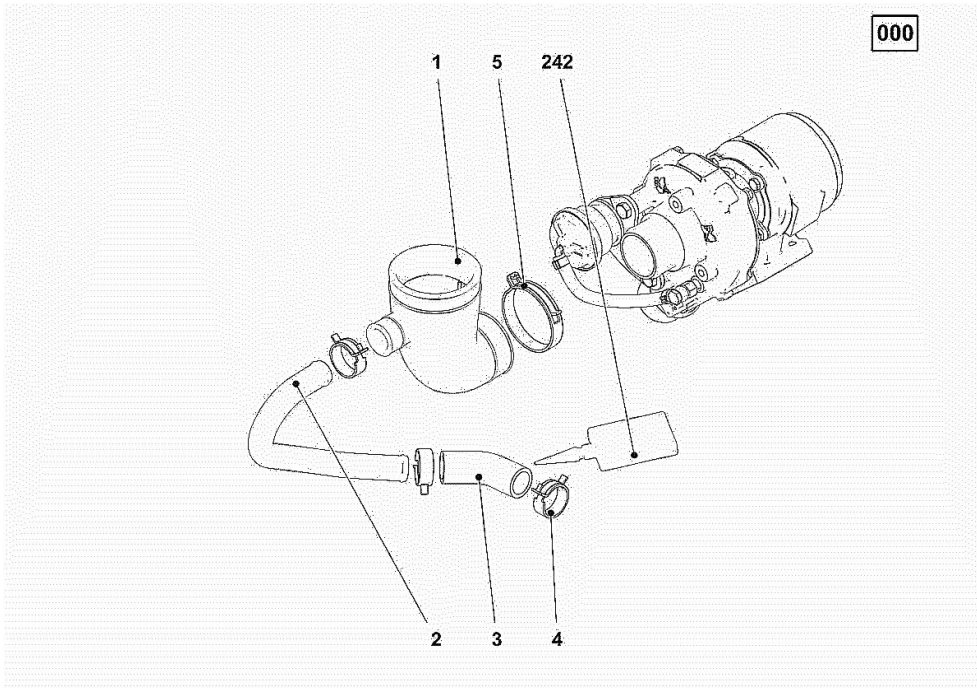

11477378 11477379 11477380 11477394 11477395 11477396 11477397 11477398 11477399 11480302 11480303
11480304 11480312 11480313 11480314 11480315 11480316 11480317 11481945 11481946 11483309 11483321
11483322 11485858 11485859 11485860 11485861 11485862 11485863 11485864 11485865 11485866 11486626
11486627 11488261 11488262 11488263 11488264 11488265 11494531 11494532 11494533 11494534 11494535
11494536 11494537 11494538 11494556 11494557 11494558 11494559 11499383 11499384 11499385
11499400 11499413 11499414 11499415 11499879 11499880 11500609 11501055 11501067 11501068 11501069
11501070 11509270 11509271 11509272 11509273 11509274 11509285 11509286 11510546 11510547 11510548
11510549 11510550 11510551 11510552 11510553 11510554 11510555 11510556 11510557 11510558 11510559
11510560 11511477 11511478 11511479 11511480 11512226 11512227 11512228 11512229 11512230 11512231
11512232 11512233 11512234 11512235 11512236 11512237 11512238 11515381 11515382 11515383 11515384
11515385 11515386 11515387 11515388 11515389 11515390 11520410 11520411 11520412 11520413 11520414
11520415 11520416 11520417 11520418 11520419 11520420 11520421 11520422 11523245 11523246 11523247
11523248 11523249 11523250 11523251 11523252 11523253 11524787 11524788 11524789 11524790 11524791
11524792 11524793 11524794 11524795 11524796 11524797 11550839 11550840 11550841 11550842 11550843
11550844 11550845 11550846 11550847 11550848 11550849 11550850 11550851 11550852 11550853 11552442
11552443 11552444 11552445 11552446 11552447 11552448 11552449 11552450 11552451 11552452 11552453
11552454 11552455 11552456 11559948 11559949 11559950 11563245 11563246 11563247 11571724 11571725
11571726 11571727 11571728 11572597 11572598 11572599 11572600 11572601 11572602 11572603 11572604
11572605 11572606 11572607 11572608 11572609 11572610 11572611 11572612 11572613 11572614 11572615
11572616 11572617 11572618 11572619 11572620 11572621 11572622 11572623 11572624 11572625 11572626
11573436 11573437 11573438 11573731 11573732 11573733 11573734 11573735 11573736 11573737 11573738
11573739 11573740 11573741 11573742 11573743 11573744 11573745 11573746 11573747 11573748 11573749
11573750 11573751 11573752 11573753 11573754 11573755 11573756 11573757 11573758 11573759 11573760
11573761 11573762 11573763 11573764 11573765 11573805 11573806 11573807 11573808 11573809 11573810
11575857 11575858 11575859 11575860 11575861 11575862 11575863 11575864 11575865 11575866 11575867
11575868

1	04125216	1	tube
2	04126341	1	tube
3	04266993	1	tube
4	01149048	3	clamp DIN 3021 -A-30X12
5	01149067	2	clamp DIN 3021 -A-60X12
242	01016105	1	sealing compound