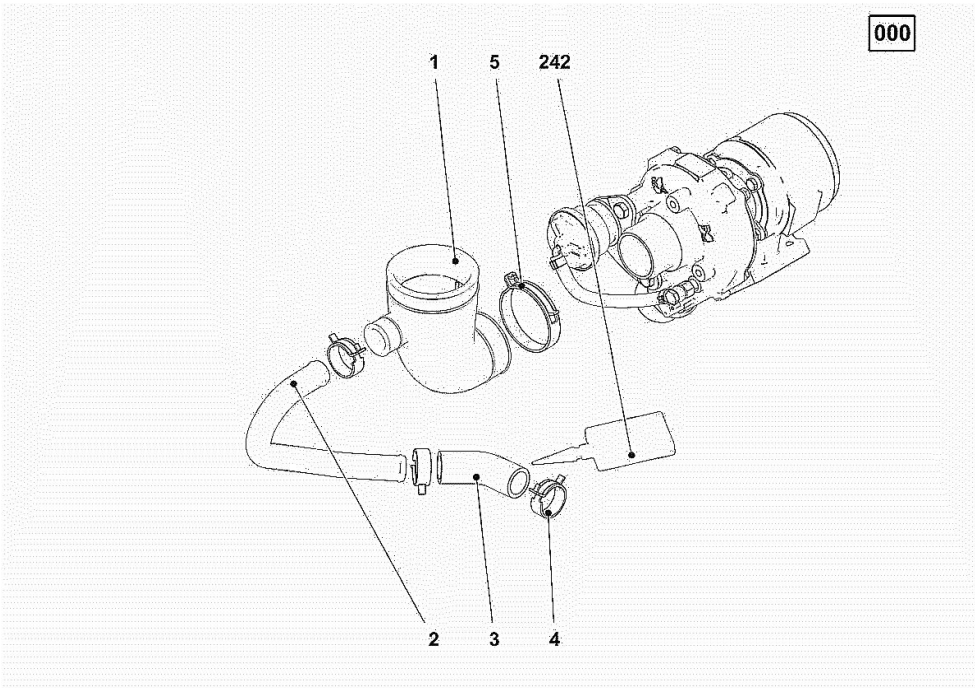

11477381 11477382 11477383 11477384 11477385 11477386 11477387 11480299 11480300 11480301 11480305
11480310 11480311 11482137 11482138 11482139 11482140 11482141 11482558 11482559 11482560 11482561
11482562 11483319 11483320 11484174 11484175 11484176 11484177 11484752 11484753 11486622 11486623
11486624 11486625 11487343 11487344 11487345 11487346 11494529 11494530 11494546 11494547 11494548
11494549 11494550 11494551 11494552 11494553 11494554 11494555 11499378 11499379 11499380 11499381
11499382 11499397 11499398 11499399 11499409 11499410 11499411 11499412 11499875 11499876 11499877
11499878 11500606 11500607 11500608 11500610 11500611 11500612 11500613 11501051 11501052 11501053
11501054 11501065 11501066 11503151 11503152 11509281 11509282 11509283 11509284 11509296 11509297
11509298 11509299 11509300 11509301 11509302 11509303 11509304 11509305 11509306 11509307 11509308
11509309 11509310 11509311 11509312 11509313 11509314 11509315 11509316 11509317 11511526 11511527
11511528 11511529 11511530 11511531 11511532 11511533 11511534 11511535 11511536 11511537 11511538
11511539 11511540 11511541 11511542 11511543 11511544 11511545 11515363 11515364 11515365 11515366
11515367 11515368 11515369 11515370 11515371 11515372 11515373 11515374 11515375 11515376 11515377
11515378 11518549 11518550 11518551 11518552 11518553 11518554 11518555 11518556 11518557 11518558
11518559 11518560 11518561 11518562 11518563 11518564 11518565 11520397 11520398 11520399 11520400
11520401 11520402 11520403 11520404 11520405 11520406 11520407 11520408 11522321 11522322 11522323
11522324 11522325 11522326 11522327 11522328 11522329 11522330 11522331 11522332 11522333 11524773
11524774 11524775 11524776 11524777 11524778 11524779 11524780 11524781 11524782 11524783 11524784
11524785 11525301 11525302 11525303 11525304 11525305 11525306 11525307 11525308 11525309 11525310
11532929 11532930 11532931 11532932 11532933 11532934 11532935 11532936 11532937 11532938 11532939
11532940 11532941 11532942 11532943 11532944 11532945 11532946 11535308 11535309 11535310 11535311
11535312 11535313 11535314 11535315 11535316 11535317 11535318 11535319 11535320 11535321 11535322
11549331 11549332 11549333 11549334 11549335 11549336 11549337 11549338 11549339 11549340 11549341
11549342 11549343 11549344 11549345 11549346 11549347 11549348 11549349 11549350 11549616 11549617
11549618 11549619 11549620 11549621 11549622 11549623 11549624 11550874 11550875 11550876 11550877
11550878 11550879 11550880 11550881 11550882 11550883 11550884 11550885 11550886 11550887 11550888
11550889 11550890 11550891 11550892 11550893 11551423 11551424 11551425 11551426 11551427 11551428
11551429 11551430 11551431 11551432 11551433 11551434 11551435 11551436 11552411 11552412 11552413
11552414 11552415 11552416 11552417 11552418 11552419 11552420 11552421 11552422 11552423 11552424
11552425 11552426 11552427 11552428 11552429 11552430 11552723 11552724 11552725 11552726 11552727
11552728 11552729 11552730 11552731 11552732 11552733 11552734 11552735 11552736 11552737 11552738
11552739 11552740 11552741 11552742 11552743 11552744 11552745 11552746 11552747 11552748 11554551
11554552 11554553 11554554 11554555 11554556 11554557 11554558 11554559 11554572 11554573 11554574
11554575 11554576 11554577 11554578 11554579 11554580 11554581 11554582 11554583 11554584
11554585 11554586 11554587 11554588 11554589 11554590 11554591 11554592 11554593 11554594
11554595 11554596 11554597 11554598 11554599 11555500 11555501 11555502 11555503 11555504 11555505
11555506 11555507 11555508 11555509 11555510 11555511 11555512 11555513 11555514 11555515 11555516
11555517 11555518 11555519 11555520 11555521 11555522 11555523 11555524 11555525 11555526 11555527
11555528 11555529 11555530 11555531 11555532 11555533 11555534 11555535 11555536 11555537 11555538
11555539 11555540 11555541 11555542 11555543 11555544 11555545 11555546 11555547 11555548 11555549
11555550 11555551 11555552 11555553 11555554 11555555 11555556 11555557 11555558 11555559 11555560
11555561 11555562 11555563 11555564 11555565 11555566 11555567 11555568 11555569 11555570 11555571
11555572 11555573 11555574 11555575 11555576 11555577 11555578 11555579 11555580 11555581 11555582
11555583 11555584 11555585 11555586 11555587 11555588 11555589 11555590 11555591 11555592 11555593
11555594 11555595 11555596 11555597 11555598 11555599 11555600 11555601 11555602 11555603 11555604
11555605 11555606 11555607 11555608 11555609 11555610 11555611 11555612 11555613 11555614 11555615
11555616 11555617 11555618 11555619 11555620 11555621 11555622 11555623 11555624 11555625 11555626
11555627 11555628 11555629 11555630 11555631 11555632 11555633 11555634 11555635 11555636 11555637
11555638 11555639 11555640 11555641 11555642 11555643 11555644 11555645 11555646 11555647 11555648
11555649 11555650 11555651 11555652 11555653 11555654 11555655 11555656 11555657 11555658 11555659
11555660 11555661 11555662 11555663 11555664 11555665 11555666 11555667 11555668 11555669 11555670
11555671 11555672 11555673 11555674 11555675 11555676 11555677 11555678 11555679 11555680 11555681
11555682 11555683 11555684 11555685 11555686 11555687 11555688 11555689 11555690 11555691 11555692
11555693 11555694 11555695 11555696 11555697 11555698 11555699 11555700 11555701 11555702 11555703
11555704 11555705 11555706 11555707 11555708 11555709 11555710 11555711 11555712 11555713 11555714
11555715 11555716 11555717 11555718 11555719 11555720 11555721 11555722 11555723 11555724 11555725
11555726 11555727 11555728 11555729 11555730 11555731 11555732 11555733 11555734 11555735 11555736
11555737 11555738 11555739 11555740 11555741 11555742 11555743 11555744 11555745 11555746 11555747
11555748 11555749 11555750 11555751 11555752 11555753 11555754 11555755 11555756 11555757 11555758