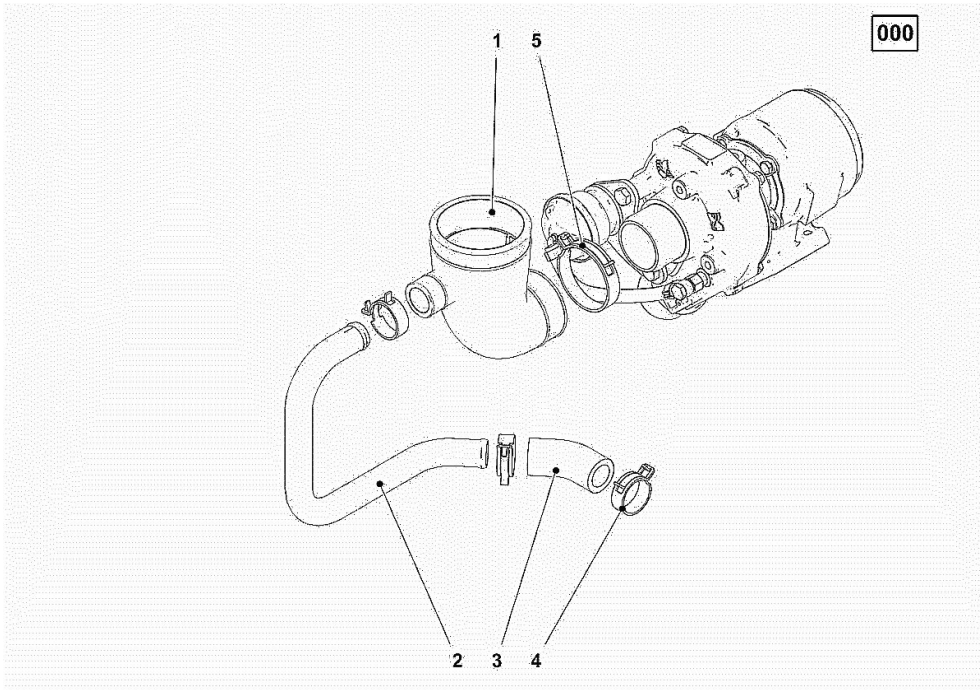

11357441 11379583 11379584 11379585 11379586 11381264 11381265 11381266 11381267 11381268 11381269
11381270 11381271 11385903 11385904 11385905 11385906 11385907 11395114 11395115 11395116 11395117
11395118 11395119 11395120 11395121 11395669 11395670 11395671 11395672 11395673 11395674 11395675
11395676 11414291 11414292 11414293 11414294 11414295 11414296 11414297 11414298 11421148 11421149
11421150 11421151 11421152 11421153 11421154 11421155 11421156 11421157 11421158 11421159 11421160
11421161 11421162 11421163 11421763 11421764 11421765 11421766 11421767 11421768 11421769 11421770
11421771 11421772 11421773 11421774 11421775 11421776 11421777 11426235 11426236 11426237 11426238
11426239 11426240 11426241 11426242 11426243 11426244 11428243 11428244 11428245 11428246 11428247
11428248 11428249 11428250 11428251 11428252 11428253 11428254 11428255 11428256 11428257 11428258
11428259 11428260 11428261 11428262 11428263 11428264 11428265 11428266 11428267 11428268 11428269
11429949 11429950 11429951 11429952 11429953 11430780 11430781 11430782 11430783 11430784 11430785
11430786 11430787 11430788 11430789 11430790 11430791 11430792 11430793 11430794 11430809 11430810
11430811 11430812 11430813 11430814 11430815 11433232 11433233 11433234 11433235 11433236 11433237
11433238 11433239 11433240 11433241 11434778 11434779 11434780 11434781 11434782 11434783 11438079
11438080 11438081 11438082 11440734 11440735 11440736 11440737 11440738 11440739 11440740 11440741
11440742 11440743 11444967 11444968 11444969 11444970 11444971 11444972 11444973 11444974 11444975
11444976 11446148 11446149 11446150 11446151 11446152 11446153 11446154 11446155 11446156 11446157
11446941 11446942 11446943 11446944 11446945 11446946 11446947 11446948 11446949 11446950 11446951
11446952 11446953 11446954 11446955 11449499 11449500 11449501 11449502 11449503 11449504 11449505
11449506 11449507 11449508 11458304 11458305 11460169 11460170 11460171 11460172 11460708 11460709
11460710 11460711 11460712 11460713 11460714 11460715 11461236 11461666 11461667 11461668 11461669
11461670 11462359 11462360 11462361 11462362 11462363 11462364 11462365 11463428 11463429 11463430
11463431 11464552 11464553 11464634 11464635 11464636 11464637 11465177 11465178 11465179 11465180
11465181 11465182 11465183 11465184 11465185 11465186 11465190 11465191 11465192 11466906 11466907
11466908 11466909 11467063 11467064 11467065 11467066 11467067 11467478 11467935 11467936 11467937
11467938 11468753 11468754 11468755 11468756 11468757 11468758 11468759 11468760 11468761 11470092
11470093 11470094 11470095 11470096 11470097 11470098 11470560 11470561 11470562 11470563 11470564
11470565 11470566 11470567 11470568 11470569 11471375 11471376 11471377 11471378 11471379 11471796
11471797 22000641 22000711 22000722 22000868

1	04125216	1	tube
2	04125217	1	tube
3	04124531	1	tube
4	01149048	3	clamp DIN 3021 -A-30X12
5	01149067	1	clamp DIN 3021 -A-60X12