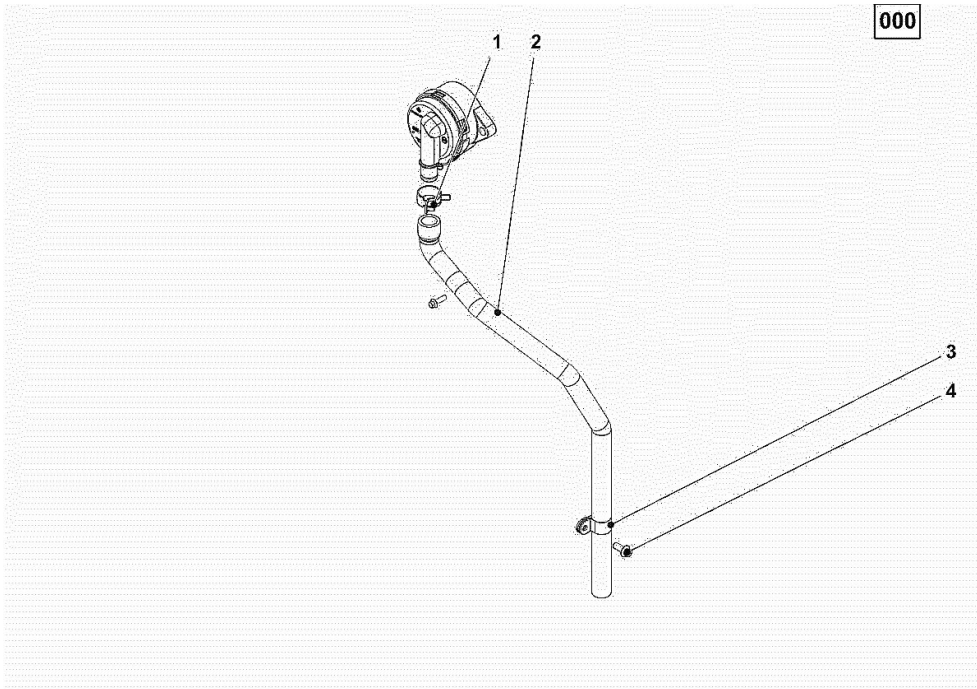

1	01178750	1	clamp DIN 3021 -A-29X15
2	04504657	1	tube
3	01173523	2	fascia DIN 3016 -1-A1-25X20-W1-2
4	01181433	1	screw 20 Nm EN 1662 -F-M8X20-LG2,5-10.9-ZNAL-A

Section: B0 - ENGINE

CRANKCASE BREATHER

Fig.	P/n	QTY	Name
------	-----	-----	------