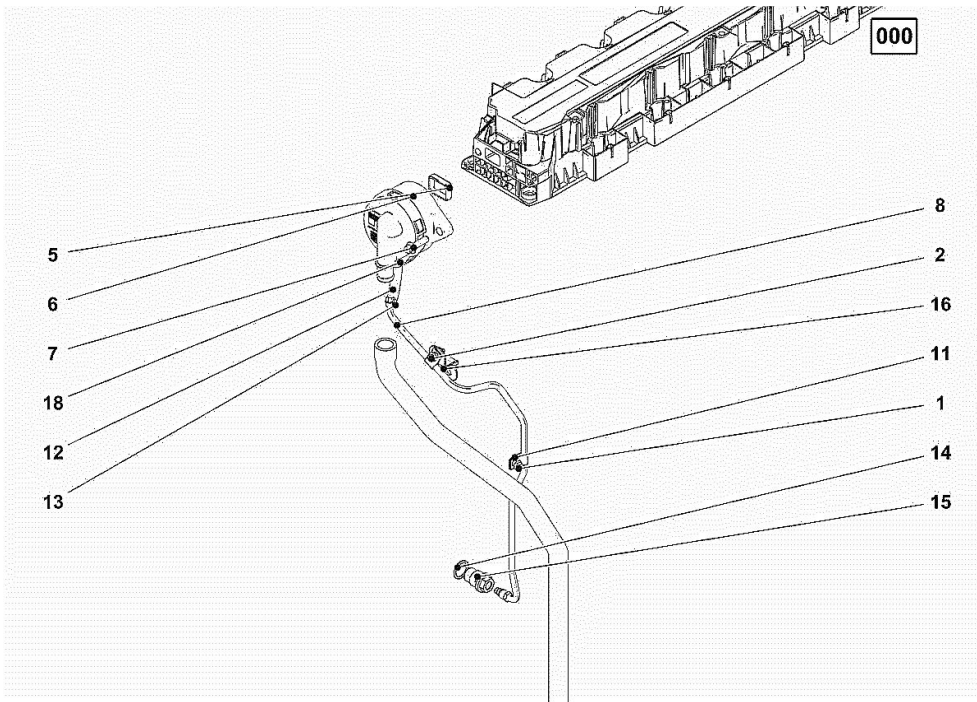

11397412	11411675	11426123	11443565	11443566	11443567	11443568	11443569	11451906	11451907	11451908
11451909	11451910	11451911	11451912	11451913	11451914	11451915	11451916	11451917	11460869	11478840
11478841	11478842	11478843	11478844	11478845	11478846	11478847	11478848	11478849	11478850	11478851
11478852	11478853	11481861	11481862	11481863	11481864	11481865	11481866	11481867	11486972	11486973
11486974	11486975	11487887	11487888	11487889	11487890	11487891	11487892	11487893	11487894	11487895
11487896	11487897	11487898	11487899	11487900	11487901	11491625	11491626	11491627	11491628	11491629
11491630	11491631	11491632	11502794	11502795	11502796	11502797	11502798	11502799	11502800	11502801
11502802	11502803	11502804	11502805	11502806	11502807	11502808	11502818	11502819	11502820	11502821
11502822	11508238	11508239	11508240	11508241	11508242	11508243	11508244	11508245	11508246	11508247
11510932	11510933	11510934	11510935	11510936	11510937	11510938	11512468	11512469	11512470	11512471
11512472	11512473	11512474	11512781	11521910	11521911	11521912	11521913	11522709	11522710	11522711
11522978	11522979	11522980	11544067	11544068	11550411	11550412	11550413	11551573	11551574	11551575
11551576	11552172	11552210	11552211	11552212	11552213	11552214	11552215	11552216	11552217	11552218
11552219	11552220	11552221	11552222	11552223	11552224	11552225	11552226	11552227	11552228	11552229
11552230	11552231	11552232	11552233	11552234	11552235	11552236	11552237	11552238	11552239	11553814
11553815	11555540	11555624	11555625	11556378	11556379	11556380	11556381	11556469	11556470	11556471
11556472	11556473	11556474	11556475	11556476	11556477	11556478	11556479	11556480	11556481	11556482
11556483	11556484	11556485	11556486	11556487	11556488	11556489	11556490	11556491	11556492	11556493
11556494	11556495	11556496	11556497	11556498	11557104	11560185	11560186	11560187	11560188	11560193
11560194	11560195	11560196	11560375	11564156	11564157	11564158	11564159	11564874	11564875	11564876
11564877	11564878	11564879	11564880	11564881	11564882	11564883	11564884	11564885	11564886	11564887
11564888	11564889	11564890	11564891	11564892	11564893	11564894	11564895	11564896	11564897	11564898
11564899	11564900	11564901	11564902	11564903	11565202	11565203	11566050	11566051	11568272	11568273
11568274	11568275	11569275	11569276	11574028	11576371	22000328	22000571	22000658	22000659	22000660

1	01181442	1	screw m6x12 13 Nm EN 1662 -F-M6X12-10.9-ZNAL-A
2	01181433	1	screw 13 Nm EN 1662 -F-M8X20-LG2,5-10.9-ZNAL-A
5	04298547	1	rubber plug
6	04905110	1	breather WITH POS.... (5)
7	01181432	2	screw m8x30 21 Nm EN 1662 -F-M8X30-10.9-ZNAL-A
8	04504866	1	tube WITH POS.... 11-13 20 Nm
11	02144961	2	fascia
12	04291246	1	rubber tube H 3407 -F8X14X72-EAM/ARAMID/EAM