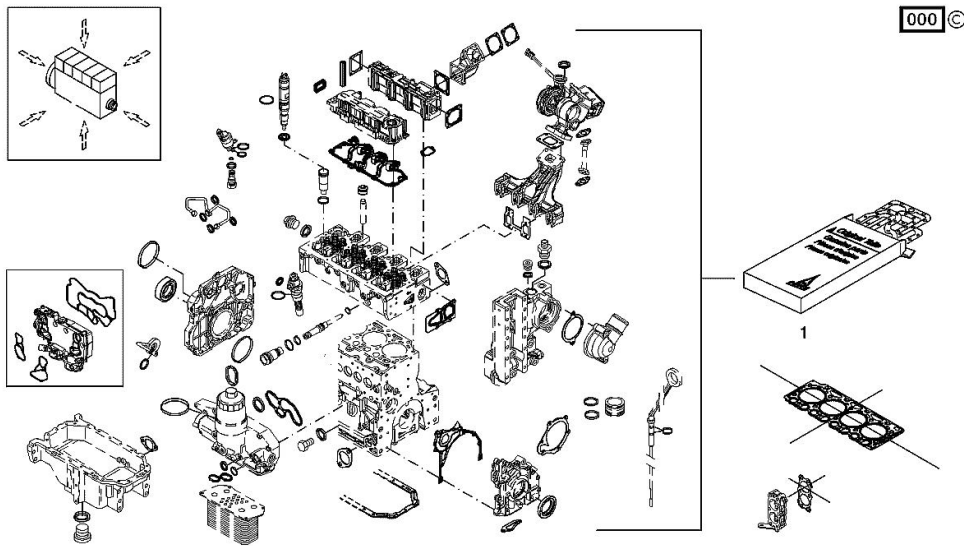

11397412 11411675 11426123 11443565 11443566 11443567 11443568 11443569 11451906 11451907 11451908
11451909 11451910 11451911 11451912 11451913 11451914 11451915 11451916 11451917 11460869 11478840
11478841 11478842 11478843 11478844 11478845 11478846 11478847 11478848 11478849 11478850 11478851
11478852 11478853 11481861 11481862 11481863 11481864 11481865 11481866 11481867 11486972 11486973
11486974 11486975 11487887 11487888 11487889 11487890 11487891 11487892 11487893 11487894 11487895
11487896 11487897 11487898 11487899 11487900 11487901 11491625 11491626 11491627 11491628 11491629
11491630 11491631 11491632 11502794 11502795 11502796 11502797 11502798 11502799 11502800 11502801
11502802 11502803 11502804 11502805 11502806 11502807 11502808 11502818 11502819 11502820 11502821
11502822 11508238 11508239 11508240 11508241 11508242 11508243 11508244 11508245 11508246 11508247
11510932 11510933 11510934 11510935 11510936 11510937 11510938 11512468 11512469 11512470 11512471
11512472 11512473 11512474 11512781 11521910 11521911 11521912 11521913 11522709 11522710 11522711
11522978 11522979 11522980 11544067 11544068 11550411 11550412 11550413 11551573 11551574 11551575
11551576 11552172 11552210 11552211 11552212 11552213 11552214 11552215 11552216 11552217 11552218
11552219 11552220 11552221 11552222 11552223 11552224 11552225 11552226 11552227 11552228 11552229
11552230 11552231 11552232 11552233 11552234 11552235 11552236 11552237 11552238 11552239 11553814
11553815 11555540 11555624 11555625 11556378 11556379 11556380 11556381 11556469 11556470 11556471
11556472 11556473 11556474 11556475 11556476 11556477 11556478 11556479 11556480 11556481 11556482
11556483 11556484 11556485 11556486 11556487 11556488 11556489 11556490 11556491 11556492 11556493
11556494 11556495 11556496 11556497 11556498 11557104 11560185 11560186 11560187 11560188 11560193
11560194 11560195 11560196 11560375 11564156 11564157 11564158 11564159 11564874 11564875 11564876
11564877 11564878 11564879 11564880 11564881 11564882 11564883 11564884 11564885 11564886 11564887
11564888 11564889 11564890 11564891 11564892 11564893 11564894 11564895 11564896 11564897 11564898
11564899 11564900 11564901 11564902 11564903 11565202 11565203 11566050 11566051 11568272 11568273
11568274 11568275 11569275 11569276 11574028 11576371 22000328 22000571 22000658 22000659 22000660

1	02937845	1	gasket set Il kit guarnizioni non contiene Il kit guarnizioni non contiene Il kit guarnizioni non contiene guarnizione, vedi SIT 0199-90-0403 Il kit guarnizioni non contiene Il kit guarnizioni non contiene Il kit guarnizioni non contiene Il kit guarnizioni non contiene