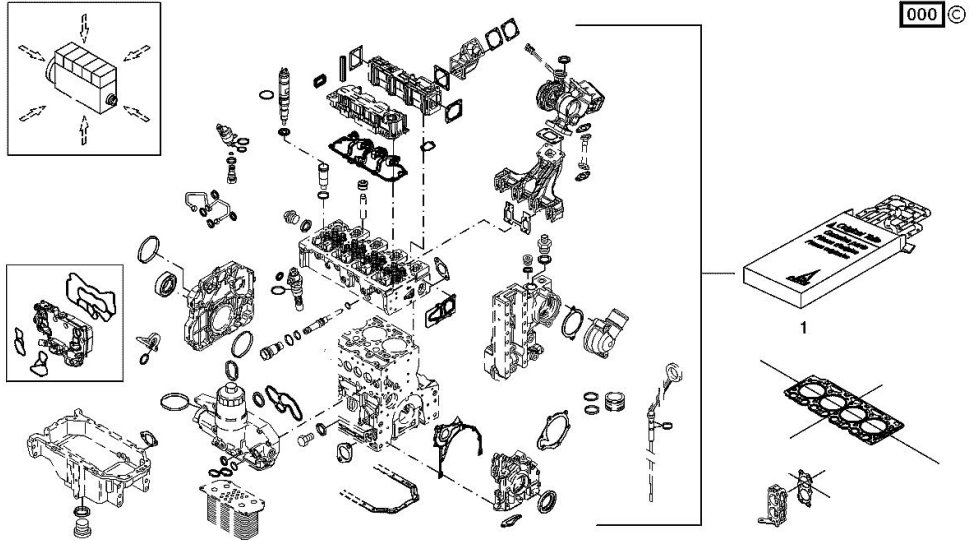

11397412	11411675	11426123	11443565	11443566	11443567	11443568	11443569	11451906	11451907	11451908
11451909	11451910	11451911	11451912	11451913	11451914	11451915	11451916	11451917	11460869	11478840
11478841	11478842	11478843	11478844	11478845	11478846	11478847	11478848	11478849	11478850	11478851
11478852	11478853	11481861	11481862	11481863	11481864	11481865	11481866	11481867	11486972	11486973
11486974	11486975	11487887	11487888	11487889	11487890	11487891	11487892	11487893	11487894	11487895
11487896	11487897	11487898	11487899	11487900	11487901	11491625	11491626	11491627	11491628	11491629
11491630	11491631	11491632	11502794	11502795	11502796	11502797	11502798	11502799	11502800	11502801
11502802	11502803	11502804	11502805	11502806	11502807	11502808	11502818	11502819	11502820	11502821
11502822	11508238	11508239	11508240	11508241	11508242	11508243	11508244	11508245	11508246	11508247
11510932	11510933	11510934	11510935	11510936	11510937	11510938	11512468	11512469	11512470	11512471
11512472	11512473	11512474	11512781	11521910	11521911	11521912	11521913	11522709	11522710	11522711
11522978	11522979	11522980	11544067	11544068	11550411	11550412	11550413	11551573	11551574	11551575
11551576	11552172	11552210	11552211	11552212	11552213	11552214	11552215	11552216	11552217	11552218
11552219	11552220	11552221	11552222	11552223	11552224	11552225	11552226	11552227	11552228	11552229
11552230	11552231	11552232	11552233	11552234	11552235	11552236	11552237	11552238	11552239	11553814
11553815	11555540	11555624	11555625	11556378	11556379	11556380	11556381	11556469	11556470	11556471
11556472	11556473	11556474	11556475	11556476	11556477	11556478	11556479	11556480	11556481	11556482
11556483	11556484	11556485	11556486	11556487	11556488	11556489	11556490	11556491	11556492	11556493
11556494	11556495	11556496	11556497	11556498	11557104	11560185	11560186	11560187	11560188	11560193
11560194	11560195	11560196	11560375	11564156	11564157	11564158	11564159	11564874	11564875	11564876
11564877	11564878	11564879	11564880	11564881	11564882	11564883	11564884	11564885	11564886	11564887
11564888	11564889	11564890	11564891	11564892	11564893	11564894	11564895	11564896	11564897	11564898
11564899	11564900	11564901	11564902	11564903	11565202	11565203	11566050	11566051	11568272	11568273
11568274	11568275	11569275	11569276	11574028	11576371	22000328	22000571	22000658	22000659	22000660

1	02937845	1	gasket set Il kit guarnizioni non contiene Il kit guarnizioni non contiene Il kit guarnizioni non contiene guarnizione, vedi SIT 0199-90-0403 Il kit guarnizioni non contiene Il kit guarnizioni non contiene Il kit guarnizioni non contiene Il kit guarnizioni non cont