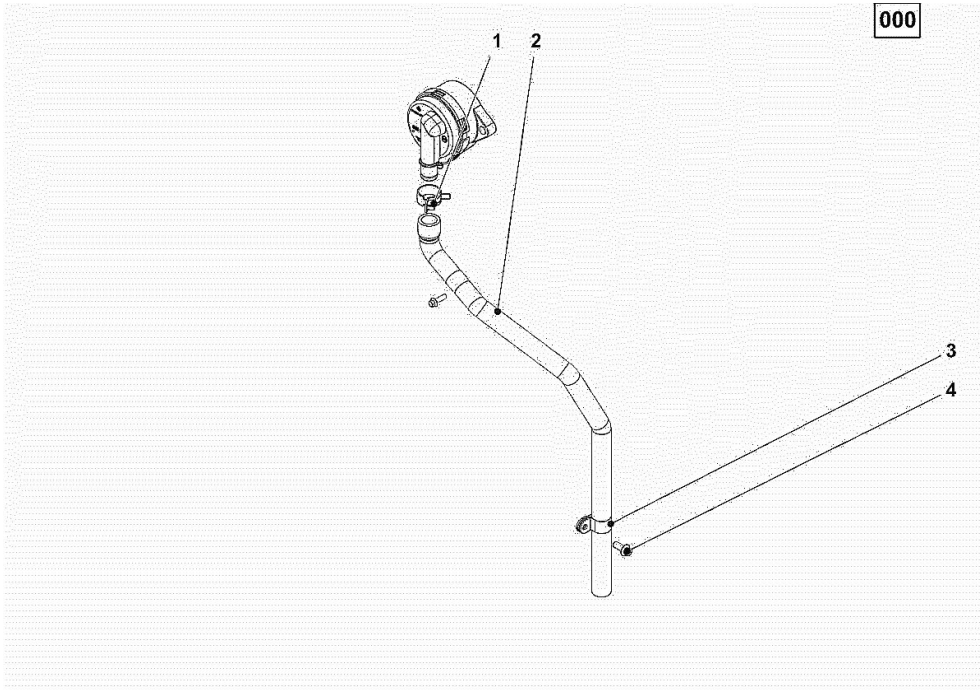

1	01178750	1	clamp DIN 3021 -A-29X15
2	04504657	1	tube
3	01173523	2	fascia DIN 3016 -1-A1-25X20-W1-2
4	01181433	1	screw 20 Nm EN 1662 -F-M8X20-LG2,5-10.9-ZNAL-A

Section: B0 - ENGINE

**CRANKCASE BREATHER**