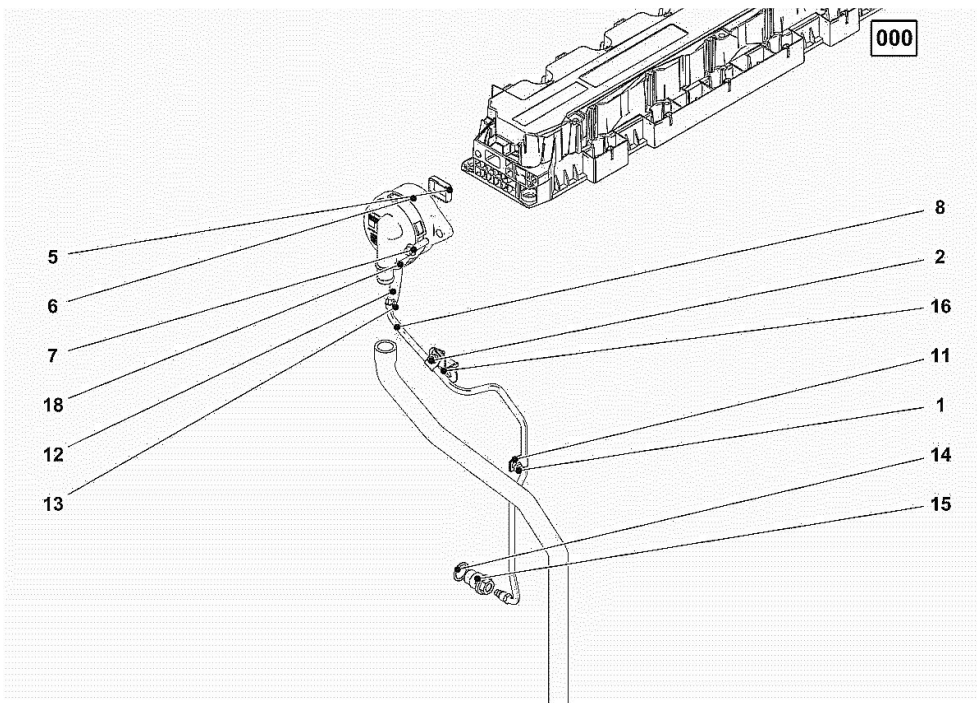

11397412	11411675	11426123	11443565	11443566	11443567	11443568	11443569	11451906	11451907	11451908
11451909	11451910	11451911	11451912	11451913	11451914	11451915	11451916	11451917	11460869	11478840
11478841	11478842	11478843	11478844	11478845	11478846	11478847	11478848	11478849	11478850	11478851
11478852	11478853	11481861	11481862	11481863	11481864	11481865	11481866	11481867	11486972	11486973
11486974	11486975	11487887	11487888	11487889	11487890	11487891	11487892	11487893	11487894	11487895
11487896	11487897	11487898	11487899	11487900	11487901	11491625	11491626	11491627	11491628	11491629
11491630	11491631	11491632	11502794	11502795	11502796	11502797	11502798	11502799	11502800	11502801
11502802	11502803	11502804	11502805	11502806	11502807	11502808	11502818	11502819	11502820	11502821
11502822	11508238	11508239	11508240	11508241	11508242	11508243	11508244	11508245	11508246	11508247
11510932	11510933	11510934	11510935	11510936	11510937	11510938	11512468	11512469	11512470	11512471
11512472	11512473	11512474	11512781	11521910	11521911	11521912	11521913	11522709	11522710	11522711
11522978	11522979	11522980	11544067	11544068	11550411	11550412	11550413	11551573	11551574	11551575
11551576	11552172	11552210	11552211	11552212	11552213	11552214	11552215	11552216	11552217	11552218
11552219	11552220	11552221	11552222	11552223	11552224	11552225	11552226	11552227	11552228	11552229
11552230	11552231	11552232	11552233	11552234	11552235	11552236	11552237	11552238	11552239	11553814
11553815	11555540	11555624	11555625	11556378	11556379	11556380	11556381	11556469	11556470	11556471
11556472	11556473	11556474	11556475	11556476	11556477	11556478	11556479	11556480	11556481	11556482
11556483	11556484	11556485	11556486	11556487	11556488	11556489	11556490	11556491	11556492	11556493
11556494	11556495	11556496	11556497	11556498	11557104	11560185	11560186	11560187	11560188	11560193
11560194	11560195	11560196	11560375	11564156	11564157	11564158	11564159	11564874	11564875	11564876
11564877	11564878	11564879	11564880	11564881	11564882	11564883	11564884	11564885	11564886	11564887
11564888	11564889	11564890	11564891	11564892	11564893	11564894	11564895	11564896	11564897	11564898
11564899	11564900	11564901	11564902	11564903	11565202	11565203	11566050	11566051	11568272	11568273
11568274	11568275	11569275	11569276	11574028	11576371	22000328	22000571	22000658	22000659	22000660

1	01181442	1	screw m6x12 13 Nm EN 1662 -F-M6X12-10.9-ZNAL-A
2	01181433	1	screw 13 Nm EN 1662 -F-M8X20-LG2,5-10.9-ZNAL-A
5	04298547	1	rubber plug
6	04905110	1	breather WITH POS.... (5)
7	01181432	2	screw m8x30 21 Nm EN 1662 -F-M8X30-10.9-ZNAL-A
8	04504866	1	tube WITH POS.... 11-13 20 Nm
11	02144961	2	fascia
12	04291246	1	rubber tube H 3407 -F8X14X72-EAM/ARAMID/EAM