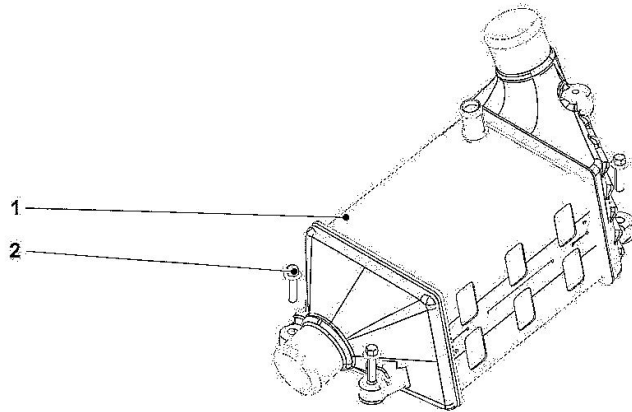

000

CONNECTING PIPE

Fig.	P/n	QTY	Name
------	-----	-----	------

Notes:

[9270 TTV Agrottron -> WSXAD60200LD10001]

Engine serial number:

22000961

1	04913512	1	tube
2	04913518	1	tube
3	04913510	2	hub
4	01181509	1	clamp 10 Nm
5	01166399	4	fascia 4 Nm DIN 3017 -B1-64X15-W1-2
6	01166079	1	oil seal H 2927 -50X3-NBR-1-60
7	01143384	1	screw 30 Nm EN 1662 -F-M8X16-LG2,5-10.9-A4C

000

1	04914203	1	turbo charger
2	01181432	4	screw m8x30 30 Nm EN 1662 -F-M8X30-10.9-ZNAL-A

OIL FILLER NECK

Fig.	P/n	QTY	Name
------	-----	-----	------

Notes:

[9270 TTV Agrottron -> WSXAD60200LD10001]

Engine serial number: