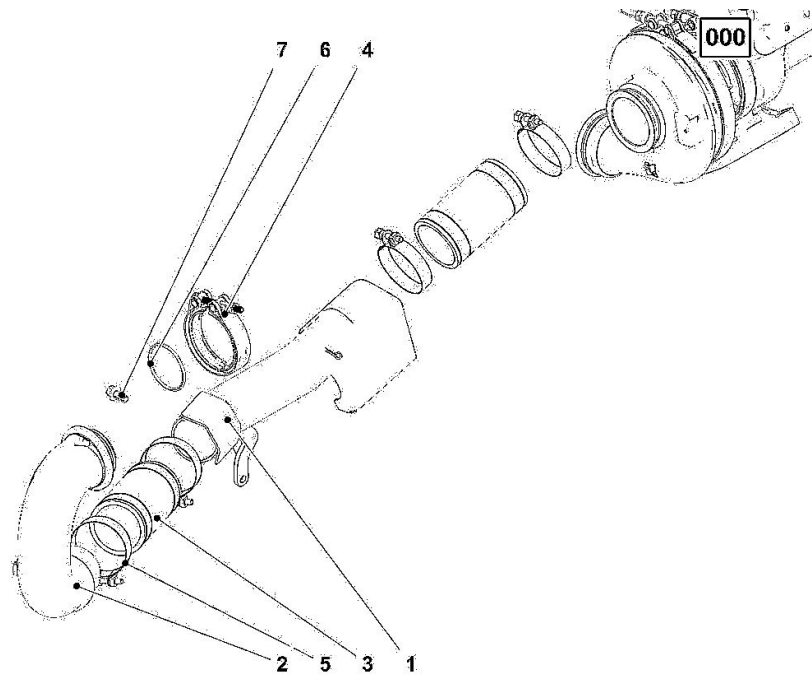

Fig.	P/n	QTY	Name
------	-----	-----	------

Notes:

[9270 TTV Agrottron -> WSXAD60200LD10001]

Engine serial number:

22001145 22001178 22001202 22001228 22001229 22001230 22001245

1	04914775	1	tube
2	04914867	1	fascia 7 Nm
3	01166399	1	fascia 4 Nm DIN 3017 -B1-64X15-W1-2

000

CONNECTING PIPE

Fig.	P/n	QTY	Name
------	-----	-----	------

Notes:

[9270 TTV Agrottron -> WSXAD60200LD10001]

Engine serial number:

22000961

1	04913512	1	tube
2	04913518	1	tube
3	04913510	2	hub
4	01181509	1	clamp 10 Nm
5	01166399	4	fascia 4 Nm DIN 3017 -B1-64X15-W1-2
6	01166079	1	oil seal H 2927 -50X3-NBR-1-60
7	01143384	1	screw 30 Nm EN 1662 -F-M8X16-LG2,5-10.9-A4C

000

1	04914203	1	turbo charger
2	01181432	4	screw m8x30 30 Nm EN 1662 -F-M8X30-10.9-ZNAL-A

OIL FILLER NECK

Fig.	P/n	QTY	Name
------	-----	-----	------

Notes:

[9270 TTV Agrottron -> WSXAD60200LD10001]

Engine serial number:

1	04207099	1	tube
2	01178421	1	gasket
3	01181433	2	screw
			30 Nm

001 ©

CLOSING COMPONENTS

Fig.	P/n	QTY	Name
------	-----	-----	------

Notes:

[9270 TTV Agrottron -> WSXAD60200LD10001]

Engine serial number:

11652183 11689407 11695834 11695835 11695836 11695837 11695838 11716795 11716796 11716797 11717996
 11717997 11717998 11721471 11757727 22000961 22001145 22001178 22001202 22001228 22001229 22001230
 22001245