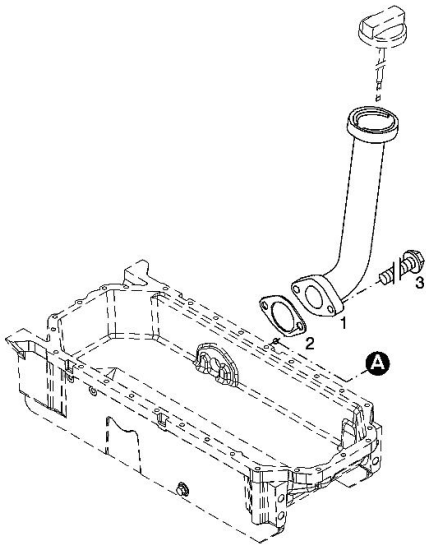

000

CONNECTING PIPE

Fig.	P/n	QTY	Name
------	-----	-----	------

Notes:

[9270 TTV Agrottron -> WSXAD60200LD10001]

Engine serial number:

22000961

1	04913512	1	tube
2	04913518	1	tube
3	04913510	2	hub
4	01181509	1	clamp 10 Nm
5	01166399	4	fascia 4 Nm DIN 3017 -B1-64X15-W1-2
6	01166079	1	oil seal H 2927 -50X3-NBR-1-60
7	01143384	1	screw 30 Nm EN 1662 -F-M8X16-LG2,5-10.9-A4C

000

1	04914203	1	turbo charger
2	01181432	4	screw m8x30 30 Nm EN 1662 -F-M8X30-10.9-ZNAL-A

OIL FILLER NECK

Fig.	P/n	QTY	Name
------	-----	-----	------

Notes:

[9270 TTV Agrottron -> WSXAD60200LD10001]

Engine serial number:

1	04207099	1	tube
2	01178421	1	gasket
3	01181433	2	screw
			30 Nm

001 ©

CLOSING COMPONENTS

Fig.	P/n	QTY	Name
------	-----	-----	------

Notes:

[9270 TTV Agrottron -> WSXAD60200LD10001]

Engine serial number:

11652183 11689407 11695834 11695835 11695836 11695837 11695838 11716795 11716796 11716797 11717996
 11717997 11717998 11721471 11757727 22000961 22001145 22001178 22001202 22001228 22001229 22001230
 22001245