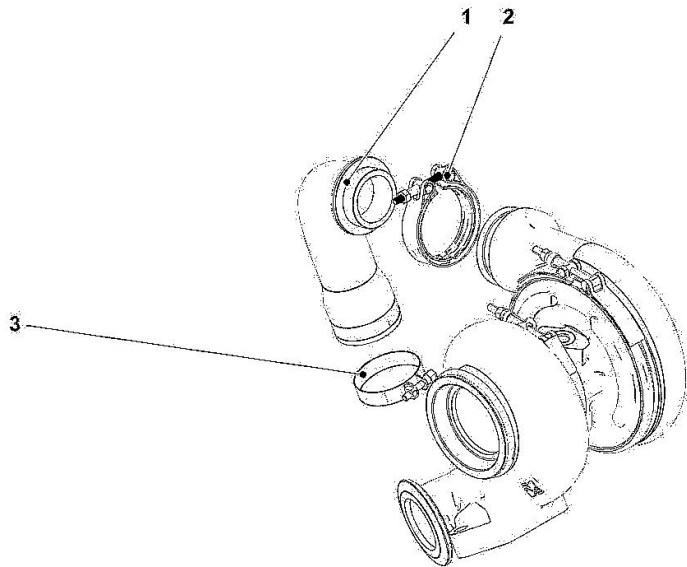

Fig.	P/n	QTY	Name
------	-----	-----	------

Notes:

[9270 TTV Agrottron -> WSXAD60200LD10001]

Engine serial number:

22001145 22001178 22001202 22001228 22001229 22001230 22001245

1	04914775	1	tube
2	04914867	1	fascia 7 Nm
3	01166399	1	fascia 4 Nm DIN 3017 -B1-64X15-W1-2

000

CONNECTING PIPE

Fig.	P/n	QTY	Name
------	-----	-----	------

Notes:

[9270 TTV Agrottron -> WSXAD60200LD10001]

Engine serial number:

22000961

1	04913512	1	tube
2	04913518	1	tube
3	04913510	2	hub
4	01181509	1	clamp 10 Nm
5	01166399	4	fascia 4 Nm DIN 3017 -B1-64X15-W1-2
6	01166079	1	oil seal H 2927 -50X3-NBR-1-60
7	01143384	1	screw 30 Nm EN 1662 -F-M8X16-LG2,5-10.9-A4C

000

1	04914203	1	turbo charger
2	01181432	4	screw m8x30 30 Nm EN 1662 -F-M8X30-10.9-ZNAL-A

OIL FILLER NECK

Fig.	P/n	QTY	Name
------	-----	-----	------

Notes:

[9270 TTV Agrottron -> WSXAD60200LD10001]

Engine serial number:

1	04207099	1	tube
2	01178421	1	gasket
3	01181433	2	screw
			30 Nm

001 ©

CLOSING COMPONENTS

Fig.	P/n	QTY	Name
------	-----	-----	------

Notes:

[9270 TTV Agrottron -> WSXAD60200LD10001]

Engine serial number:

11652183 11689407 11695834 11695835 11695836 11695837 11695838 11716795 11716796 11716797 11717996
 11717997 11717998 11721471 11757727 22000961 22001145 22001178 22001202 22001228 22001229 22001230
 22001245