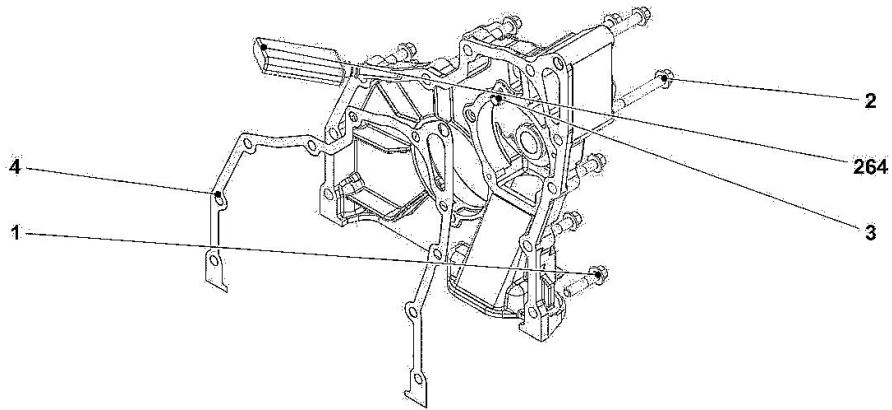

FASTENINGS

Fig.	P/n	QTY	Name

Notes:

[9270 TTV Agrottron -> WSXAD60200LD10001]

Engine serial number:

11652183 11689407 11695834 11695835 11695836 11695837 11695838 11716795 11716796 11716797 11717996
11717997 11717998 11721471 11757727 22000961 22001145 22001178 22001202 22001228 22001229 22001230
22001245

004

1	01143362	8	screw
2	01180114	3	screw
3	01181406	1	bushing
4	04294952	1	gasket
264	04297097	1	sealing compound