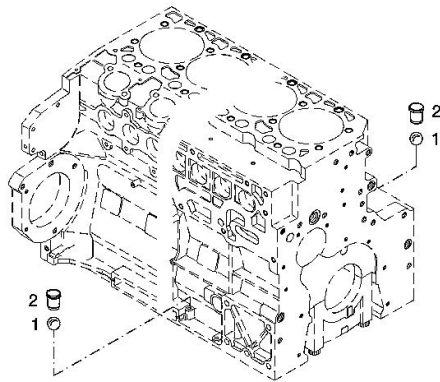

000

CONNECTING PIPE

Fig.	P/n	QTY	Name
------	-----	-----	------

Notes:

[9270 TTV Agrottron -> WSXAD60200LD10001]

Engine serial number:

22000961

1	04913512	1	tube
2	04913518	1	tube
3	04913510	2	hub
4	01181509	1	clamp 10 Nm
5	01166399	4	fascia 4 Nm DIN 3017 -B1-64X15-W1-2
6	01166079	1	oil seal H 2927 -50X3-NBR-1-60
7	01143384	1	screw 30 Nm EN 1662 -F-M8X16-LG2,5-10.9-A4C

000

1	04914203	1	turbo charger
2	01181432	4	screw m8x30 30 Nm EN 1662 -F-M8X30-10.9-ZNAL-A

OIL FILLER NECK

Fig.	P/n	QTY	Name
------	-----	-----	------

Notes:

[9270 TTV Agrottron -> WSXAD60200LD10001]

Engine serial number:

1	04207099	1	tube
2	01178421	1	gasket
3	01181433	2	screw
			30 Nm

001 ©

CLOSING COMPONENTS

Fig.	P/n	QTY	Name
------	-----	-----	------

Notes:

[9270 TTV Agrottron -> WSXAD60200LD10001]

Engine serial number:

11652183 11689407 11695834 11695835 11695836 11695837 11695838 11716795 11716796 11716797 11717996
 11717997 11717998 11721471 11757727 22000961 22001145 22001178 22001202 22001228 22001229 22001230
 22001245

1	01116965	2	ball
2	01183764	2	plug

FASTENINGS

Fig.	P/n	QTY	Name
------	-----	-----	------

Notes:

[9270 TTV Agrottron -> WSXAD60200LD10001]

Engine serial number:

11652183 11689407 11695834 11695835 11695836 11695837 11695838 11716795 11716796 11716797 11717996
 11717997 11717998 11721471 11757727 22000961 22001145 22001178 22001202 22001228 22001229 22001230
 22001245