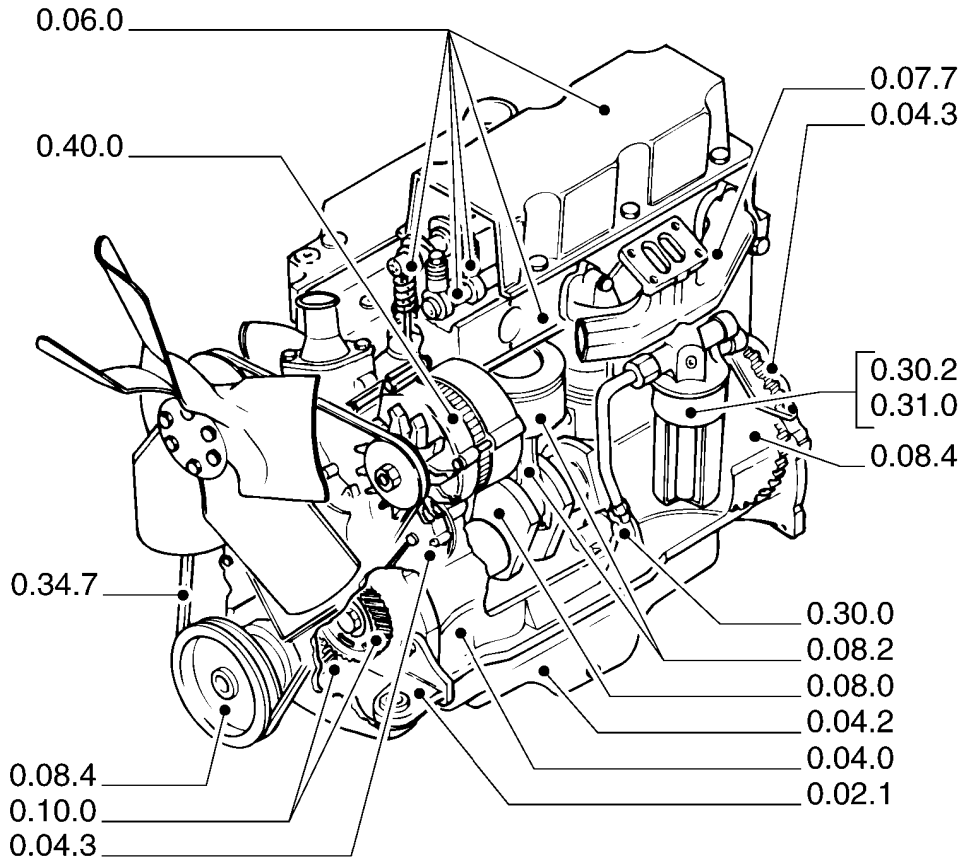

695 Super M Backhoe Loader

Parts Catalog

Cre 7-7650

ENGINE
MOTORE
MOTEUR
MOTOR

2

MOTOR
MOTOR
MOTOR
MOTOR

R	N	P.N.	MOD	Q	Description Denominacion	Descrizione Denominação	Description Beschrijving	Bezeichnung Beskrivelse	L.C.
---	---	------	-----	---	-----------------------------	----------------------------	-----------------------------	----------------------------	------