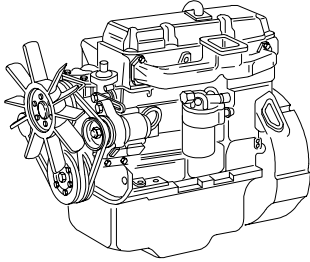

ENGINE ASSEMBLY, MOUNTS & GASKET KITS
GRUPPO MOTORE, SUPPORTI E KIT GUARNIZIONI
GROUPE MOTEUR, SUPPORTS ET LOTS DE JOINTS
MOTOR AGGREGAT, LAGER UND DICHTUNGSSATZ

2

GRUPO MOTOR, SOPORTE Y JUEGO DE GUARNICIONES
CONJUNTO DO MOTOR, SUPORTES E KIT DE VEDANTES
MOTORGROEP, SUPPORTS EN KIT DICHTINGEN
MOTORENHED, OPSPÆNDINGSANORDNINGER OG PAKNINGSSÆT

R	N	P.N.	MOD	Q	Description Denominacion	Descrizione Denominação	Description Beschrijving	Bezeichnung Beskrivelse	L.C.
1		82845282		1	KIT, ENGINE TOP GASK SERIE RECTIFIC. VALV	SERIE RETTIFICA VALV KIT RECTIFICACAO VAL	POCH. RECTIFIC. SOUP	VENTILNACHSCHLEIFSA	318S
2		82845283		1	KIT, ENGINE BOTTOM G SERIE GUARICION MOTO	SERIE GUARNIZIONI MO KIT JUNTAS DE MOTOR	KIT JOINTS DU MOTEUR	MOTORDICHTNGSSATZ	317S
3	1	87801556		1	ENGINE MOTOR	MOTORE MOTOR	MOTEUR	MOTOR	130M
4		87801135		1	ENGINE MOTOR	MOTORE MOTOR	MOTEUR	MOTOR	130M
5		85802618		2	WASHER, SEALING JUNTA HERMETICA	ROSETTA DI TENUTA JUNTA HERMETICA	RONDELLE D'ETANCHEI	DICHTRONDELLE	133R
6		16105021		2	NUT M12X1,25 TUERCA	DADO PORCA	ECROU	MUTTER	010D
7		15541424		2	SCREW M12X1,25 TORNILLO	VITE PARAFUSO	VIS	SCHRAUBE	040V
8		85801585		2	WASHER, SEALING JUNTA HERMETICA	ROSETTA DI TENUTA JUNTA HERMETICA	RONDELLE D'ETANCHEI	DICHTRONDELLE	133R
9		85801327		1	MOUNT, ENGINE LH SOPORTE MOTOR	SUPPORTO MOTORE SUPPORTO DE MOTOR	SUPPORT MOTEUR	MOTORBOCK	299S
10		80088604		2	SCREW 7/16"-14X2.50 TORNILLO	VITE PARAFUSO	VIS	SCHRAUBE	040V
10		81827627		4	BOLT 5/8"-11X2.50 TORNILLO	BULLONE PARAFUSO	BOULON	BOLZEN	140B
10		86565805		2	CAPSCREW 3/4"-16X2.12 TORNILLO CAB.HUECA	VITE PARAFUSO	VIS TETE HEXAGONALE	SECHSKANTSCHRAUBE	P136
11		11190879		2	WASHER 12X30 ARANDELA	ROSETTA PIANA ANILHA	RONDELLE PLATE	FLACHSCHEIBE	131R
11		80084057		4	WASHER 5/8" ARANDELA	ROSETTA PIANA ANILHA	RONDELLE PLATE	FLACHSCHEIBE	131R
12		80087340		2	WASHER, LOCK 3/4" ARANDELA DE FRENO	ROSETTA DI SICUREZZA ARRUELA	RONDELLE DE SECURIT	SICHERUNGSRING	132R
13		85802890		1	COLLAR, RETAINER PLACA DE SUJECION	STAFFETTA FISSAGGIO COLAR RETENTOR	BRIDE-FIXATION/COLLI	SCHALLE, HALTER	230S
14		85801326		1	SUPPORT RH SOPORTE	SUPPORTO SUPPORTO	SUPPORT	LAGERHALTER	300S
15		80280375		4	NUT Lock, GC, 3/4"-10 TUERCA	DADO PORCA	ECROU	MUTTER	010D
16		80281074		4	SCREW 3/4"-10X2.50 TORNILLO	VITE PARAFUSO	VIS	SCHRAUBE	040V
17		85804733		2	SILENTBLOC SILENTBLOC	SILENTBLOC SILENTBLOC	SILENT-BLOC	SILENTBLOCK	155S

(1) NOT INCLUDED: STARTING MOTOR, ALTERNATOR, FAN, FLYWHEEL, ETC.

695 SUPER M