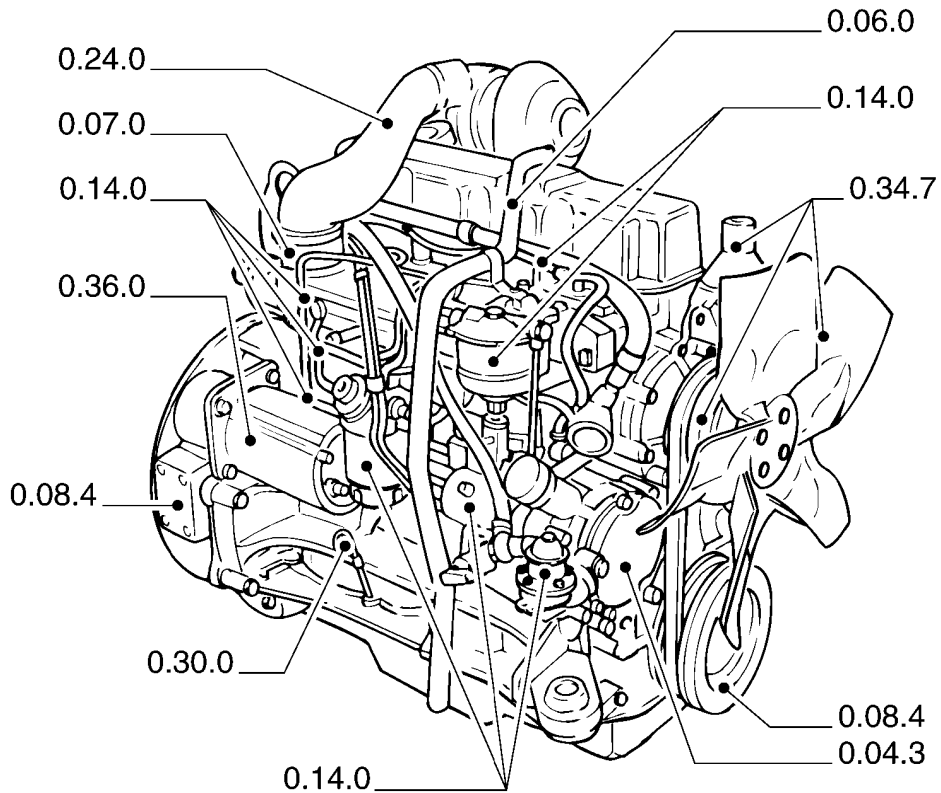

695 Super M Backhoe Loader

Parts Catalog

Cre 7-7650

ENGINE
MOTORE
MOTEUR
MOTOR

2

MOTOR
MOTOR
MOTOR
MOTOR

R	N	P.N.	MOD	Q	Description Denominacion	Descrizione Denominação	Description Beschrijving	Bezeichnung Beskrivelse	L.C.
---	---	------	-----	---	-----------------------------	----------------------------	-----------------------------	----------------------------	------