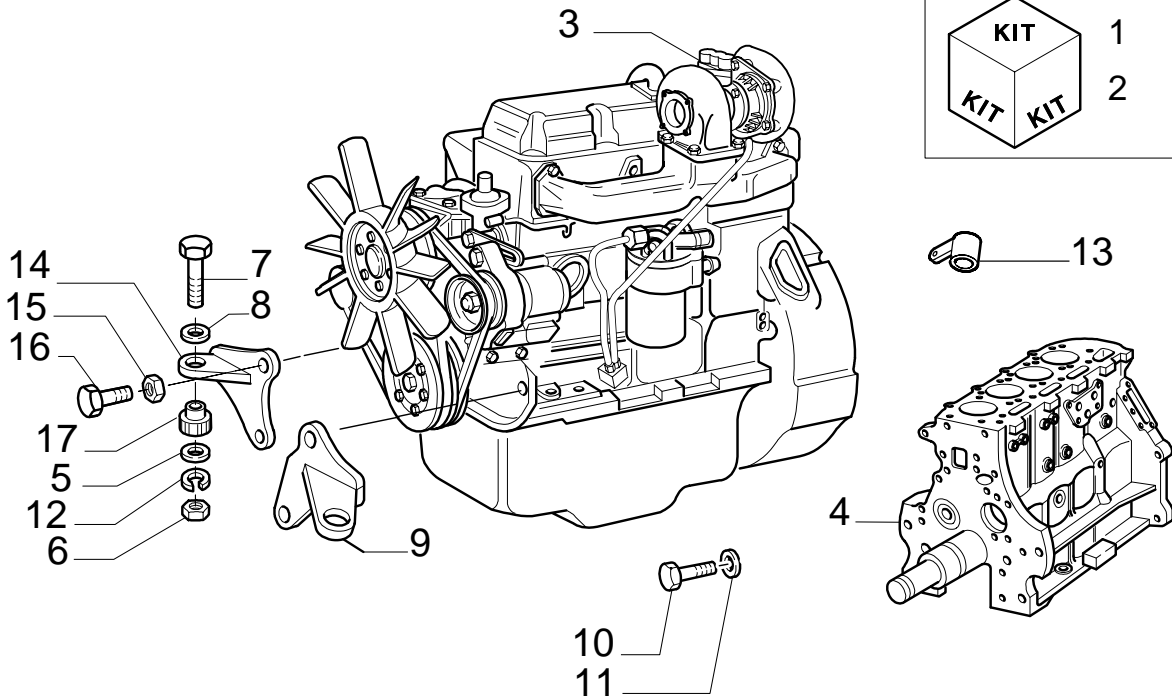

ENGINE ASSEMBLY, MOUNTS & GASKET KITS
GRUPPO MOTORE, SUPPORTI E KIT GUARNIZIONI
GROUPE MOTEUR, SUPPORTS ET LOTS DE JOINTS
MOTOR AGGREGAT, LAGER UND DICHTUNGSSATZ

2

GRUPO MOTOR, SOPORTE Y JUEGO DE GUARNICIONES
CONJUNTO DO MOTOR, SUPORTES E KIT DE VEDANTES
MOTORGROEP, SUPPORTS EN KIT DICHTINGEN
MOTORENHED, OPSPÆNDINGSANORDNINGER OG PAKNINGSSÆT

R	N	P.N.	MOD	Q	Description Denominacion	Descrizione Denominação	Description Beschrijving	Bezeichnung Beskrivelse	L.C.
1		82845282		1	KIT, ENGINE TOP GASK SERIE RECTIFIC. VALV	SERIE RETTIFICA VALV KIT RECTIFICACAO VAL	POCH. RECTIFIC. SOUP	VENTILNACHSCHLEIFSA	318S
2		82845283		1	KIT, ENGINE BOTTOM G SERIE GUARICION MOTO	SERIE GUARNIZIONI MO KIT JUNTAS DE MOTOR	KIT JOINTS DU MOTEUR	MOTORDICHTNGSSATZ	317S
3	1	87801556		1	ENGINE MOTOR	MOTORE MOTOR	MOTEUR	MOTOR	130M
4		87801135		1	ENGINE MOTOR	MOTORE MOTOR	MOTEUR	MOTOR	130M
5		85802618		2	WASHER, SEALING JUNTA HERMETICA	ROSETTA DI TENUTA JUNTA HERMETICA	RONDELLE D'ETANCHEI	DICHTRONDELLE	133R
6		16105021		2	NUT M12X1,25 TUERCA	DADO PORCA	ECROU	MUTTER	010D
7		15541424		2	SCREW M12X1,25 TORNILLO	VITE PARAFUSO	VIS	SCHRAUBE	040V
8		85801585		2	WASHER, SEALING JUNTA HERMETICA	ROSETTA DI TENUTA JUNTA HERMETICA	RONDELLE D'ETANCHEI	DICHTRONDELLE	133R
9		85801327		1	MOUNT, ENGINE LH SOPORTE MOTOR	SUPPORTO MOTORE SUPPORTO DE MOTOR	SUPPORT MOTEUR	MOTORBOCK	299S
10		80088604		2	SCREW 7/16"-14X2.50 TORNILLO	VITE PARAFUSO	VIS	SCHRAUBE	040V
10		81827627		4	BOLT 5/8"-11X2.50 TORNILLO	BULLONE PARAFUSO	BOULON	BOLZEN	140B
10		86565805		2	CAPSCREW 3/4"-16X2.12 TORNILLO CAB.HUECA	VITE PARAFUSO	VIS TETE HEXAGONALE	SECHSKANTSCHRAUBE	P136
11		11190879		2	WASHER 12X30 ARANDELA	ROSETTA PIANA ANILHA	RONDELLE PLATE	FLACHSCHEIBE	131R
11		80084057		4	WASHER 5/8" ARANDELA	ROSETTA PIANA ANILHA	RONDELLE PLATE	FLACHSCHEIBE	131R
12		80087340		2	WASHER, LOCK 3/4" ARANDELA DE FRENO	ROSETTA DI SICUREZZA ARRUELA	RONDELLE DE SECURIT	SICHERUNGSRING	132R
13		85802890		1	COLLAR, RETAINER PLACA DE SUJECION	STAFFETTA FISSAGGIO COLAR RETENTOR	BRIDE-FIXATION/COLLI	SCHALLE, HALTER	230S
14		85801326		1	SUPPORT RH SOPORTE	SUPPORTO SUPPORTO	SUPPORT	LAGERHALTER	300S
15		80280375		4	NUT Lock, GC, 3/4"-10 TUERCA	DADO PORCA	ECROU	MUTTER	010D
16		80281074		4	SCREW 3/4"-10X2.50 TORNILLO	VITE PARAFUSO	VIS	SCHRAUBE	040V
17		85804733		2	SILENTBLOC SILENTBLOC	SILENTBLOC SILENTBLOC	SILENT-BLOC	SILENTBLOCK	155S

(1) NOT INCLUDED: STARTING MOTOR, ALTERNATOR, FAN, FLYWHEEL, ETC.

695 SUPER M