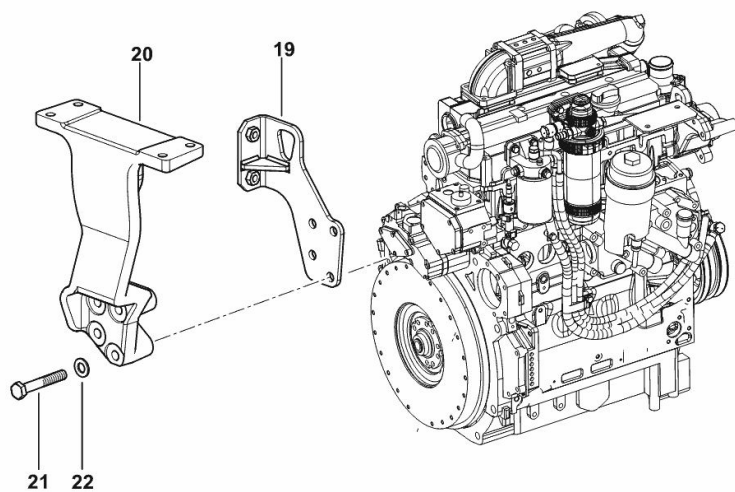

19	0.014.9247.3/20	1	bracket
20	0.010.6442.0/10	1	bracket
21	2.0112.322.2	4	screw m 10 p.1.5x65
22	2.1475.003.2	4	washer 10

9\_N9116\_01\_0-B-001

**FASTENINGS**

Fig.	P/n	QTY	Name
------	-----	-----	------