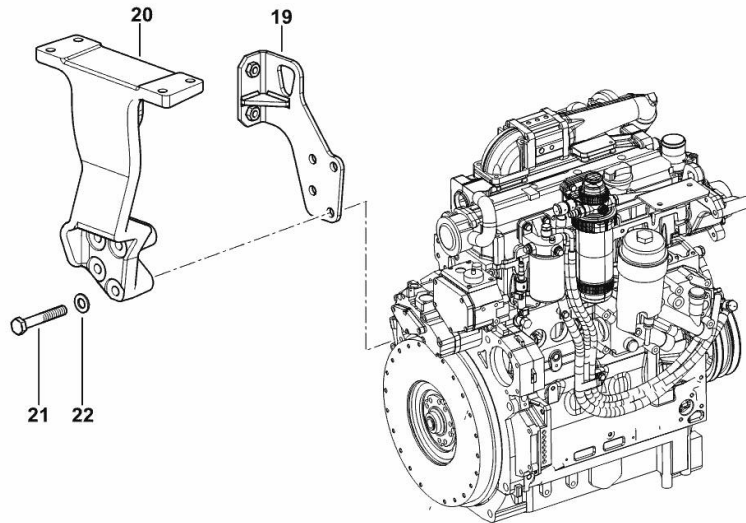

9_O8019_07_0-A-001

SUPPORTS

| Fig. | P/n | QTY | Name |
|------|-----|-----|------|
|------|-----|-----|------|

Notes:

[AGROFARM 410 T 2WD ->1001] [AGROFARM 410 T 4WD ->1001]

| | | | |
|----|-----------------|---|---------------------|
| 19 | 0.014.9247.3/20 | 1 | bracket |
| 20 | 0.010.6442.0/10 | 1 | bracket |
| 21 | 2.0112.322.2 | 4 | screw m 10 p.1.5x65 |
| 22 | 2.1475.003.2 | 4 | washer 10 |