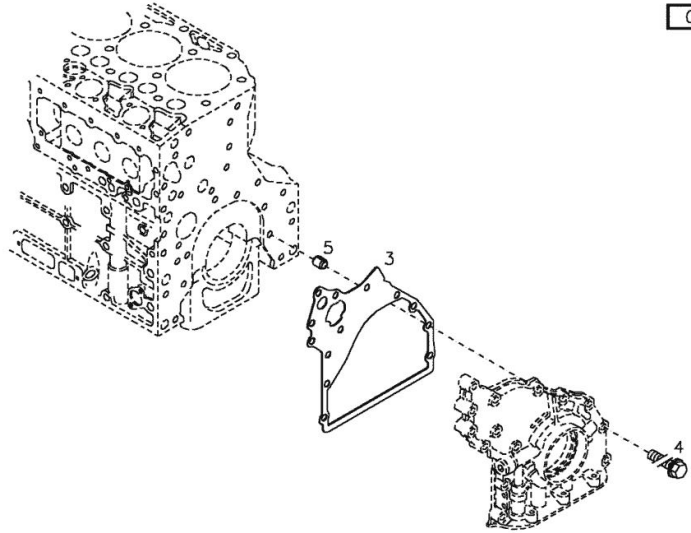

002 ©

3	04250475	1	gasket
4	01143362	13	screw EN 001662-F-M 8 X 35- 10.9-A4C
5	01181406	1	bushing H 002341-B11X 8-FE/ZN12C*

FILLER CAP

Fig.	P/n	QTY	Name
------	-----	-----	------

Notes:

[AGROTRON 100 MK3]

Engine serial number: