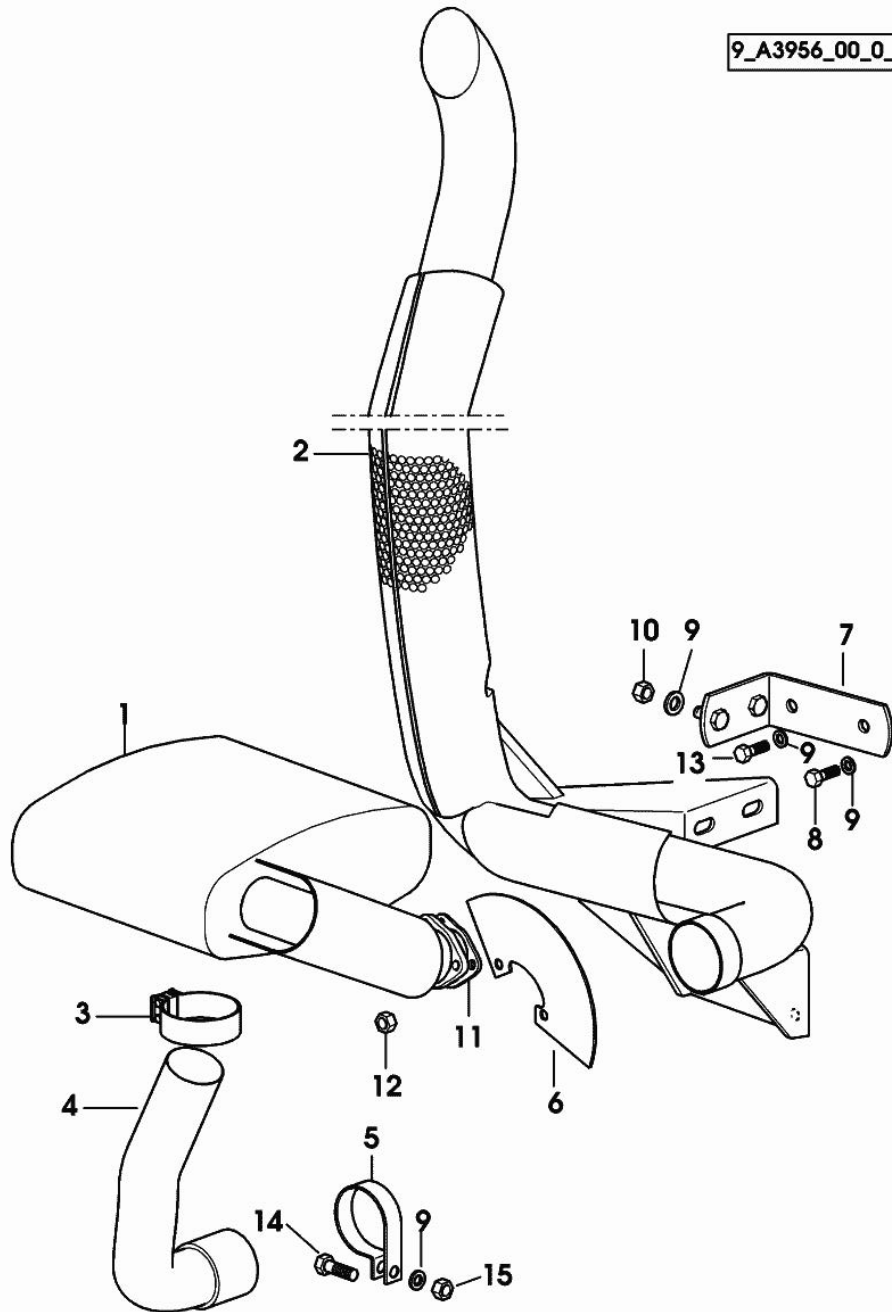

Section: ENGINE

EXHAUST SILENCER

9_A3956_00_0_0

Fig.	P/n	QTY	Name
------	-----	-----	------

Notes:

[AGROTRON 100 MK3]

1	04425370	1	silencer
2	04450964.4	1	tube
3	04427254	1	bracket
4	04425365	1	manifold
5	04422728	1	fascia
6	04425383	1	plate
7	04437931	1	shim
8	01112538	3	screw m 12 x 35, d933
9	01174738	6	flat washer 12.5x26x6
10	01112858	2	nut m 12, d934
11	04172446	1	gasket
12	01138774	3	nut m 8
13	01112554	1	screw m 12 x 45
14	01112429	1	screw m 10 x 30, d933
15	01102659	1	nut m 10, d934

002 ©

3	04250475	1	gasket
4	01143362	13	screw EN 001662-F-M 8 X 35- 10.9-A4C
5	01181406	1	bushing H 002341-B11X 8-FE/ZN12C*

FILLER CAP

Fig.	P/n	QTY	Name
------	-----	-----	------

Notes:

[AGROTRON 100 MK3]

Engine serial number: