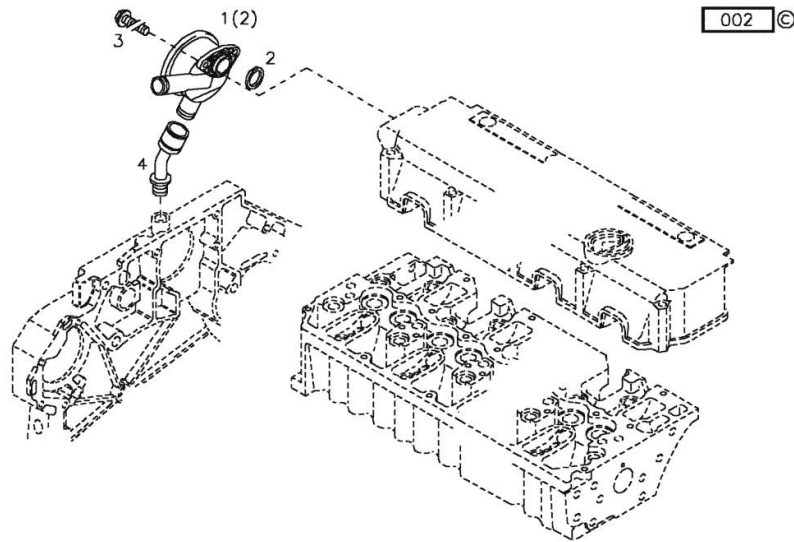

862816 862818 874484 874485 874486 874487 874488 874489 874490 874491 874492 874493 874494 874495 874496
874497 874498 874499 874500 874501 874502 874503 874504 874505 874506 874507 874508 874509 874510 874511
874512 874513 874514 876233 876234 876235 876236 876237 876238 876239 876240 876241 876242 876243 877029
877030 877031 877032 877033 877034 877035 877036 877037 877038 877258 877259 877260 877261 877262 877263
877264 877265 877266 877267 877498 877499 877500 883587 883588 883589 883590 883591 883592 883593 883594
883595 883596 885678 885679 885680 885681 885682 885683 885684 885685 885686 885687 885688 885689 885690
885691 885692 885693 885694 885695 885696 885697 885698 885699 885700 885701 885702 885703 886834 887779
887780 887781 887791 887792 887793 887794 887795 888214 888215 888216 888217 888218 888219 888220 888221
888222 888223 888224 888225 888226 888227 888228 888229 888230 888231 888232 888233 888234 889224 889225
889226 889227 889228 889229 889230 889231 889232 889233 889234 889235 889236 889237 893302 893303 893304
893305 893306 893307 893308 893309 893310 893311 893312 893313 893314 893315 893332 940415 940416 940417
940418 940419 940420 940421 940422 940423 940424 940425 940426 940427 940428 940429 940430 940431 940432
940433 940434 940435 940436 940437 940438 940439 942105 942106 942107 942108 942109 942110 942111 942112
942113 942114 942115 942116 942117 942118 942119 943526 943527 943528 943529 943530 943531 947225 947226
947227 947228 947229 947230 947231 947232 947233 947234 951960 951961 951962 951963 951964 951965 951966
951967 951968 951969 951970 951971 951972 951973 951974 951975 951976 951977 951978 951979 951980 951981
951982 951983 951984 951985 954608 954609 954610 954611 954612 954613 954614 954615 954616 954617 954618
954619 954620 954621 954622 954623 954624 955839 955840 968833 968834 968835 968836 968837 968838
968839 968840 1003019 1013800 1013801 1013802 1013803 1013804 1013805 1013806 1013807 1013808 1013809
1013810 1013811 1013812 1013813 1013814 1013815 1013816 1013817 1013818 1013819 1013820 1013821 1013822
1013823 1013824 1016316 1016317 1016318 1016319 1016320 1016321 1016322 1016323 1016324 1016325 1016326
1016327 1016328 1016329 1016330 1016331 1016332 1016333 1016334 1016335 1016336 1016337 1016338 1016339
1021864 1021865 1021866 1021867 1021868 1021869 1021870 1021871 1021872 1021873 1026845 1026846 1026847
1026848 1026849 1026850 1026851 1026852 1026853 1026854 1026855 1027472 1027473 1027474 1027475 1027476
1027477 1027478 1027479 1027480 1027481 1027482 1027924 1027925 1027926 1027927 1027928 1027929 1027930
1027931 1030381 1030382 1030383 1030384 1030385 1030386 1030387 1030388 1030389 1030390 1031680 1031742
1031743 1031744 1031745 1031746 1031747 1031748 1031749 1031750 1031751 1031752 1031753 1031754 1031755
1031756 1032737 1032738 1032739 1032740 1032741 1032742 1032743 1032744 1032745 1032746 1032747 1032748
1032749 1032750 1033947 1033948 1036309 1037129 1037130 1037131 1037132 1037133 1037134 1082603 1082604
1082605 1082606 1082607 1082608 1082609 1082610 1082611 1082612 1084218 1084219 1084220 1084272 1084273
1084274 1084275 1084276 1084277 1084278 1084279 1084280 1084281 1089833 1089834 1089835 1089836 1089837
1089838 1090190 1090191 1090192 1090193 1090194 1090195 1090196 1090197 1090198 1091473 1091474 1091475
1091476 1091477 1091478 1091479 1091480 1091481 1094631 1094632 1094633 1094634 1094635 1094636 1095363
1095364 1095365 1095366 1098240 10008412 10008413 10008414 10008415 10008416 10008417 10008418 10008419
10008420 10008421 10008422 10008423 10008424 10008425 10008426 10008427 10008428 10008429 10008430
10008431 10008432 10008433 10008434 10008435 10008436 10008437 10008438 10008439 10008440 10008441
10008442 10008752 10008753 10008754 10008755 10008756 10008757 10008758 10008759 10008760 10008761
10008762 10008763 10008764 10008765 10008766 10008767 10010115 10010485 10010486 10010487 10010488
10010489 10010490 10010491 10010492 10010493 10010494 10010495 10010496 10010497 10010498 10010499
10014349 10014350 10014351 10014352 10014353 10014354 10014355 10014356 10014357 10014358 10014359
10014360 10016251 10016252 10016253 10016254 10016255 10016256 10016257 10016258 10016259 10016260
10016261 10016262 10016263