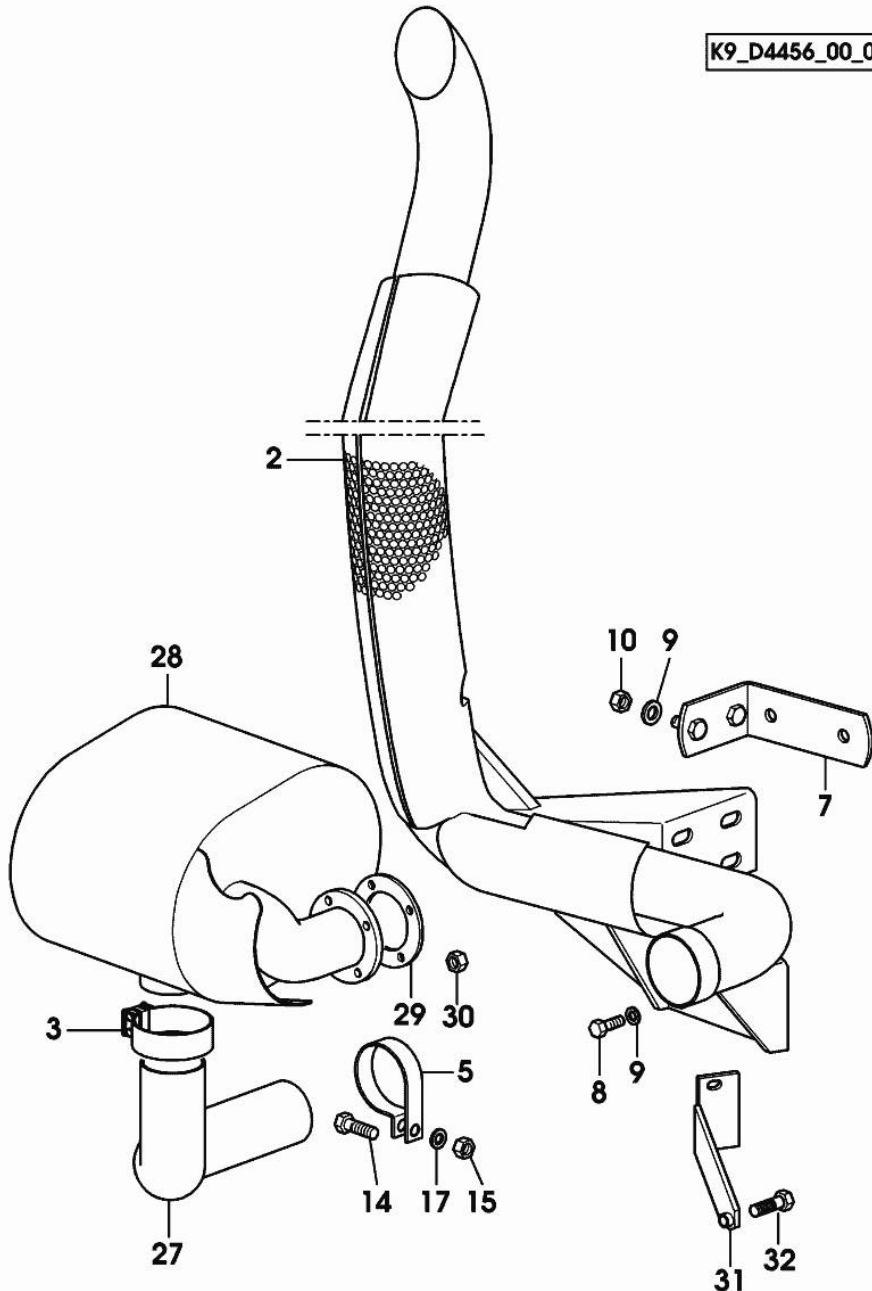

Section: ENGINE

EXHAUST SILENCER

K9_D4456_00_0_0

Fig.	P/n	QTY	Name
------	-----	-----	------

Notes:

[Agrotron 105]

2	04426052.4/10	1	exhaust pipe
3	04427254	1	bracket
5	04422728	1	fascia
7	04437931	1	shim
8	01112538	4	screw m 12 x 35, d933
9	01174738	6	flat washer 12.5x26x6
10	01112858	2	nut m 12, d934
14	01112429	2	screw m 10 x 30, d933
15	01102659	3	nut m 10, d934
17	01140501	1	washer 10.5
27	04427862	1	manifold
28	04452429/10	1	silencer
29	04157246	1	gasket
30	01138774	4	nut m 8
31	04433157	1	support
32	01111308	1	screw m 10 x 50

Section: ENGINE

OIL FILLER NECK

Fig.	P/n	QTY	Name
2	01178421	1	gasket DIN 71511 -35X58X1,5-DEUTZFW31
3	01181433	2	screw EN 1662 -F-M8X20-LG2,5-10.9-ZNAL-A

000 ©

CRANKCASE BREATHER

Fig.	P/n	QTY	Name
------	-----	-----	------