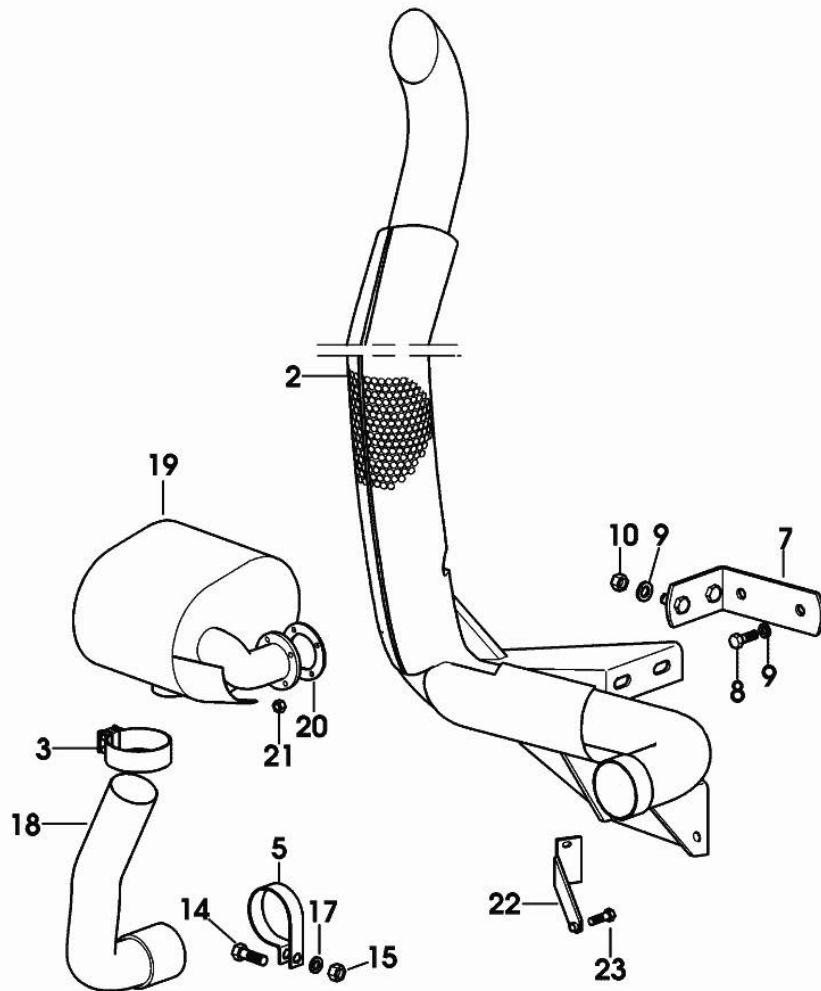

Section: ENGINE

**EXHAUST SILENCER**

Fig.	P/n	QTY	Name
------	-----	-----	------

**Notes:**

[Agrotron 118]

2	04426052.4/10	1	exhaust pipe
3	04427255	1	clamp
5	04422728	1	fascia
7	04437931	1	shim
8	01112538	4	screw m 12 x 35, d933
9	01174738	6	flat washer 12.5x26x6
10	01112858	2	nut m 12, d934
14	01112429	2	screw m 10 x 30, d933
15	01102659	3	nut m 10, d934
17	01140501	1	washer 10.5
18	04452864	1	exhaust pipe
19	04452850	1	silencer
20	04157246	1	gasket
21	01138774	4	nut m 8
22	04433157	1	support
23	01111308	1	screw m 10 x 50

001 ©

1	01179634	1	plug H 2860 -A36-ST-FE/ZNPHR
185	01016127	1	sealing compound ml. 50 H 699 -DEUTZDW72-50ML

**FILLER CAP**

Fig.	P/n	QTY	Name
------	-----	-----	------

**Notes:**

[Agrottron 118]

**Engine serial number:**

1	01180341	1	plug H 2875 -B2-OL40-166X4X145X15
---	----------	---	--------------------------------------

Section: ENGINE

**OIL FILLER NECK**

Fig.	P/n	QTY	Name
------	-----	-----	------

**Notes:**

[Agrottron 118]