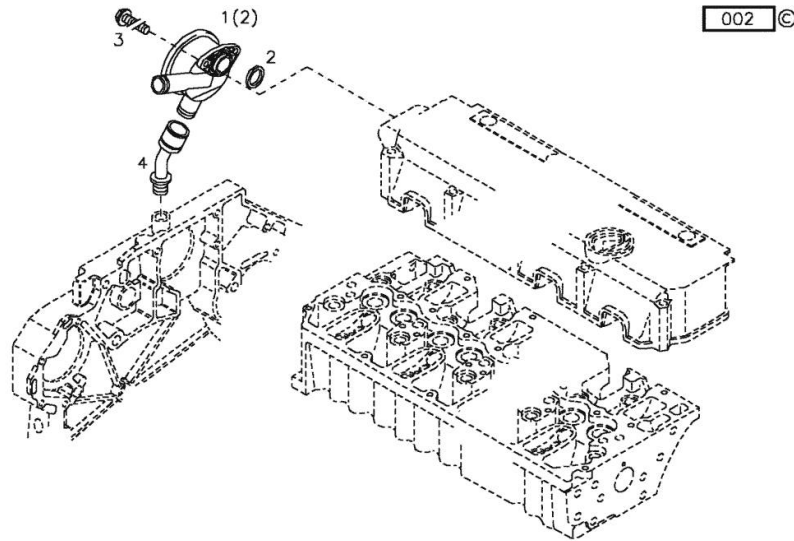

886279 886280 886281 886282 886283 886284 886285 886286 886287 886288 886289 886290 886291 886292 886293
890103 890104 890105 890106 890107 890108 890109 890110 890111 890112 890113 890114 890115 890116 890117
890118 890119 890120 890121 890122 941998 941999 942000 942001 942002 942003 942004 942005 942006 942007
942008 946739 946740 946741 946742 946743 946744 946745 946746 946747 946748 946749 946750 946751 946752
946753 946754 946755 946756 946757 946758 946759 946760 951013 951014 951015 951016 951017 951018 951019
951020 951021 951022 951023 951024 951025 951026 951027 951028 951029 951030 951031 951032 951033 951034
951035 951036 951037 951038 951039 951040 951041 951042 951043 951044 951045 951046 951047 955619 955620
955621 955622 955623 955624 955625 955626 960338 960339 960340 960341 960342 960343 960344 960345 960346
960347 960348 960349 960350 960351 960352 960353 960354 960355 961676 961677 961678 961679 961680 961681
961682 961683 961684 961685 964251 964252 964253 964254 964255 964256 964257 964258 964259 964260 964261
964262 964263 964264 964265 964266 964267 1025639 1025640 1025641 1025642 1025643 1025644 1025645
1025646 1025647 1025648 1025649 1025650 1029062 1029063 1029064 1029065 1029066 1029067 1029068 1029069
1029070 1029071 1029072 1029073 1029074 1029075 1029076 1029077 1029078 1030731 1030732 1030733 1030734
1030735 1030736 1030737 1030738 1030739 1030740 1030741 1030742 1030743 1030744 1036303 1036304 1036311
1036312 1037135 1037136 1037137 1037138 1037139 1037140 10013380 10013381 10013382 10013383 10013384
10013958 10013959 10013960 10013961 10013962 10013963 10013964 10013965 10013966 10013967 10014330
10014331 10014332 10014333 10014334 10014335 10014336 10014337 10014338 10014339 10014340 10014341
10014342 10014343 10014344 10014345 10014346 10014347 10014348 10016236 10016237 10016238 10016239
10016240 10016241 10016242 10016243 10016244 10016245 10016246 10016247 10016248 10016249 10016250

1	04203321	1	valve WITH ITEM .... (2)
2	04206233	1	gasket
3	01179292	2	screw EN 1662 -F-M6X20-10.9-A4C
4	04207290	1	pipng