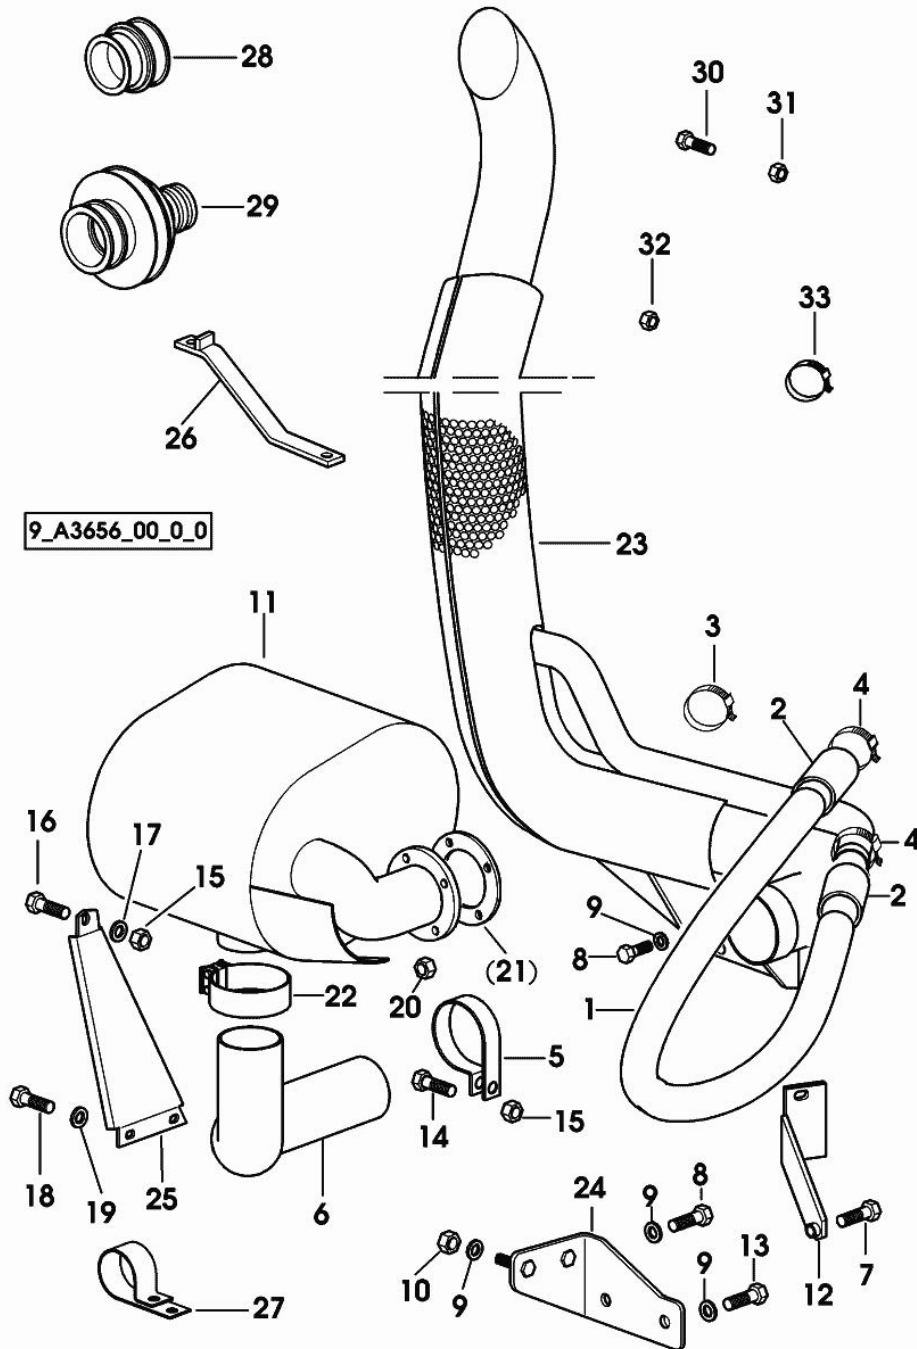

Section: ENGINE

**EXHAUST SILENCER**

Fig.	P/n	QTY	Name
------	-----	-----	------

**Notes:**

[Agrotрон 120 MK3]

1	04450854	1	tube
2	04436014	1	sleeve
3	01173952	1	band
4	01173969	4	clamp 32-50
5	04422728	1	fascia
6	04436010	1	manifold
7	01111308	1	screw m 10 x 50
8	01112538	4	screw m 12 x 35, d933
9	01174738	7	flat washer 12.5x26x6
10	01112858	2	nut m 12, d934
11	04436007	1	silencer
12	04437930	1	bracket
13	01112554	1	screw m 12 x 45
14	01112429	2	screw m 10 x 30, d933
15	01102659	3	nut m 10, d934
16	01112407	2	screw m 10 x 20, d933
17	01140501	1	washer 10.5
18	01112307	2	screw m 8 p.1.25 x 15, d933
19	01151019	2	washer 8.4
20	01144673	4	nut
22	04427255	1	clamp
23	04436011.4/10	1	exhaust pipe
24	04437932	1	bracket
25	04427269	1	console
26	04450633	1	support
27	04450634	1	clamp
28	04450656	1	adapter
29	04450649	1	adapter
30	01112307	2	screw m 8 p.1.25 x 15, d933
31	01112824	1	nut m 8, d934
32	2.1110.005.2	1	wing nut m 8
33	01137578	1	fascia 32-50

001 ©

1	01179634	1	plug H 2860 -A36-ST-FE/ZNPFR
185	01016127	1	sealing compound ml. 50 H 699 -DEUTZDW72-50ML

Section: ENGINE  
FASTENINGS

Fig.	P/n	QTY	Name
------	-----	-----	------

Notes:

[Agrotron 120 MK3]

002 ©

1	04207119	1	valve WITH ITEM .... (2-5)
2	04200782	1	spring
3	04207120	1	piston
4	04207121	1	spacer
5	04201794	1	ring
187	01016123	1	small plate

**FILLER CAP**

Fig.	P/n	QTY	Name
------	-----	-----	------