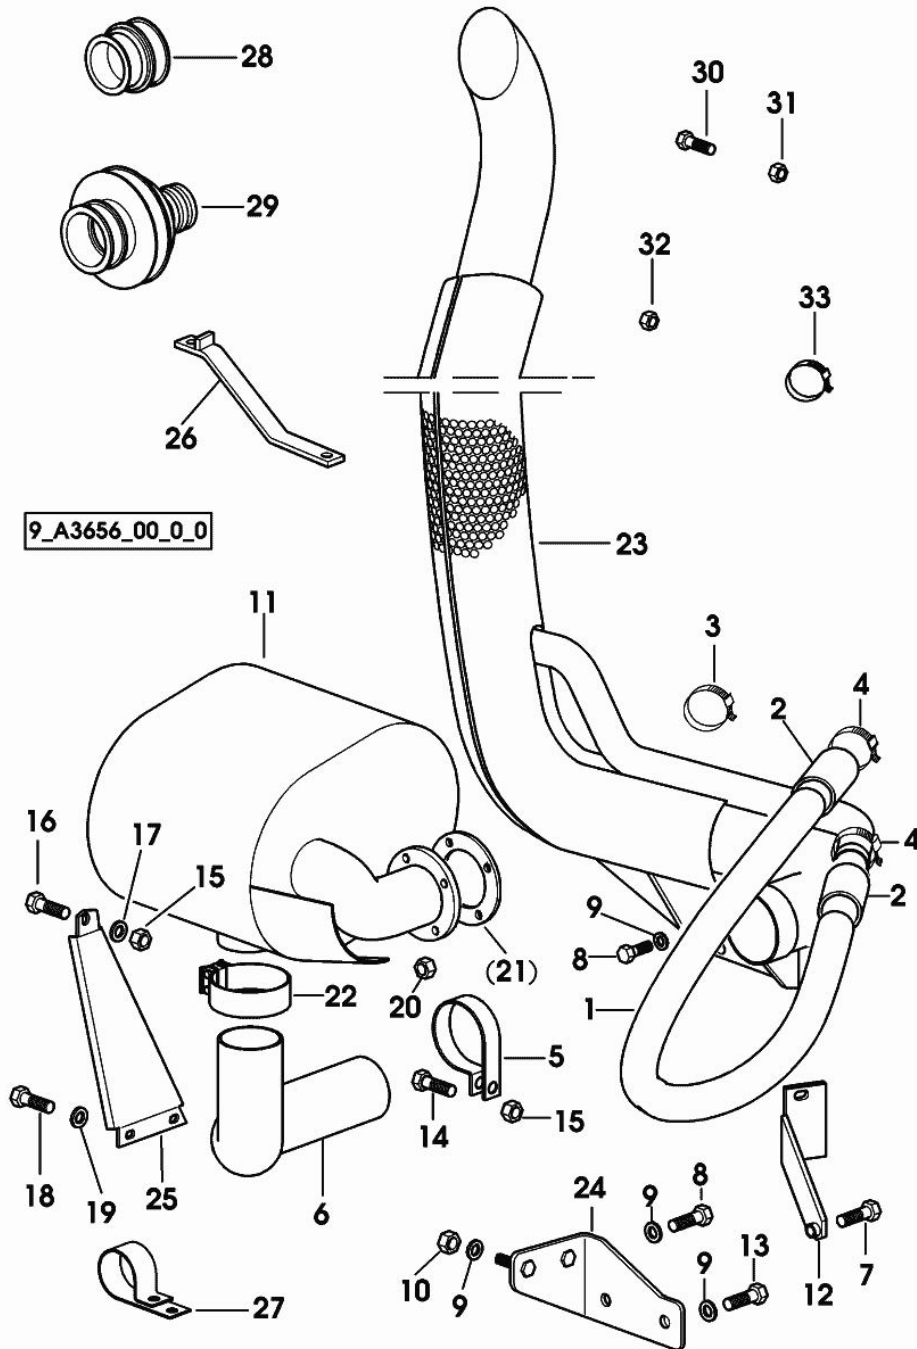

Section: ENGINE

EXHAUST SILENCER

Fig.	P/n	QTY	Name
------	-----	-----	------

Notes:

[Agrotрон 135 MK3]

1	04450854	1	tube
2	04436014	1	sleeve
3	01173952	1	band
4	01173969	4	clamp 32-50
5	04422728	1	fascia
6	04436010	1	manifold
7	01111308	1	screw m 10 x 50
8	01112538	4	screw m 12 x 35, d933
9	01174738	7	flat washer 12.5x26x6
10	01112858	2	nut m 12, d934
11	04436007	1	silencer
12	04437930	1	bracket
13	01112554	1	screw m 12 x 45
14	01112429	2	screw m 10 x 30, d933
15	01102659	3	nut m 10, d934
16	01112407	2	screw m 10 x 20, d933
17	01140501	1	washer 10.5
18	01112307	2	screw m 8 p.1.25 x 15, d933
19	01151019	2	washer 8.4
20	01144673	4	nut
22	04427255	1	clamp
23	04436011.4/10	1	exhaust pipe
24	04437932	1	bracket
25	04427269	1	console
26	04450633	1	support
27	04450634	1	clamp
28	04450656	1	adapter
29	04450649	1	adapter
30	01112307	2	screw m 8 p.1.25 x 15, d933
31	01112824	1	nut m 8, d934
32	2.1110.005.2	1	wing nut m 8
33	01137578	1	fascia 32-50

1	01179634	1	plug H 2860 -A36-ST-FE/ZNPHR
185	01016127	1	sealing compound ml. 50 H 699 -DEUTZDW72-50ML

Section: ENGINE
FASTENINGS

Fig.	P/n	QTY	Name
------	-----	-----	------

Notes:

[Agrotron 135 MK3]

Engine serial number: