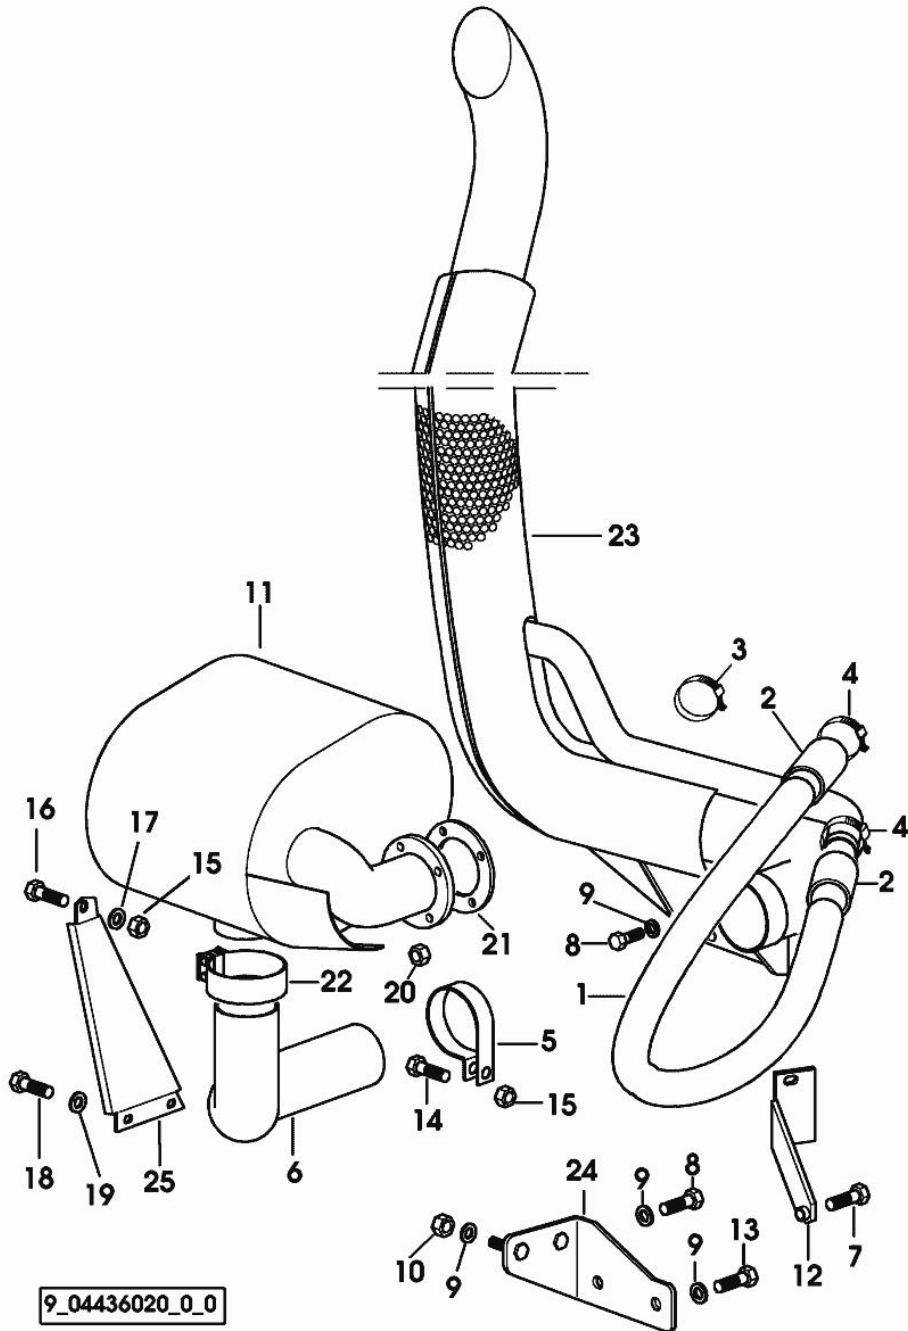

Section: ENGINE

EXHAUST SILENCER

Fig.	P/n	QTY	Name
------	-----	-----	------

Notes:

[AGROTRON 135 MK3]

1	04436015	1	tube
2	04436014	2	sleeve
3	01173952	1	band
4	01173969	4	clamp 32-50
5	04422728	1	fascia
6	04436010	1	manifold
7	01111308	1	screw m 10 x 50
8	01112538	4	screw m 12 x 35, d933
9	01174738	7	flat washer 12.5x26x6
10	01112858	2	nut m 12, d934
11	04436007	1	silencer
12	04437930	1	bracket
13	01112554	1	screw m 12 x 45
14	01112429	2	screw m 10 x 30, d933
15	01102659	3	nut m 10, d934
16	01112407	2	screw m 10 x 20, d933
17	01140501	1	washer 10.5
18	01112307	2	screw m 8 p.1.25 x 15, d933
19	01151019	2	washer 8.4
20	01144673	4	nut
21	04209203	1	gasket
22	04427255	1	clamp
23	04436011.4	1	tube
24	04437932	1	bracket
25	04427269	1	console

9_04436020_0_0

Section: ENGINE

FILEX COUPLING

Fig.	P/n	QTY	Name
------	-----	-----	------

Notes:

[AGROTRON 135 MK3]

1	04415695.4	1	flex coupling
1.2	01103734	8	screw m8x55 d931-10
1.3	01107548	8	washer 8.4

9_04415694_0_0

001

0507 0027

PLUG

Fig.	P/n	QTY	Name
817464 817465 817466 817467 817468 817469 819921 819922 819923 819924 819925 825872 825873 825874 825875 825876 825877 825878 825879 825880 825881 825882 825883 825884 825885 825886 834401 834402 834403 834404 834405 834406 834407 834408 834409 834410 834411 834412 834413 834414 834415 834416 834417 834418 834419 834420 834421 834422 834423 834424 834425 837676 837677 837990 837991			
1	01179634	1	plug H 002860-A36-ST-FE/ZNPHR
185	01016127		sealing compound ml. 50 H 000699-DEUTZ DW 72- 50 ML