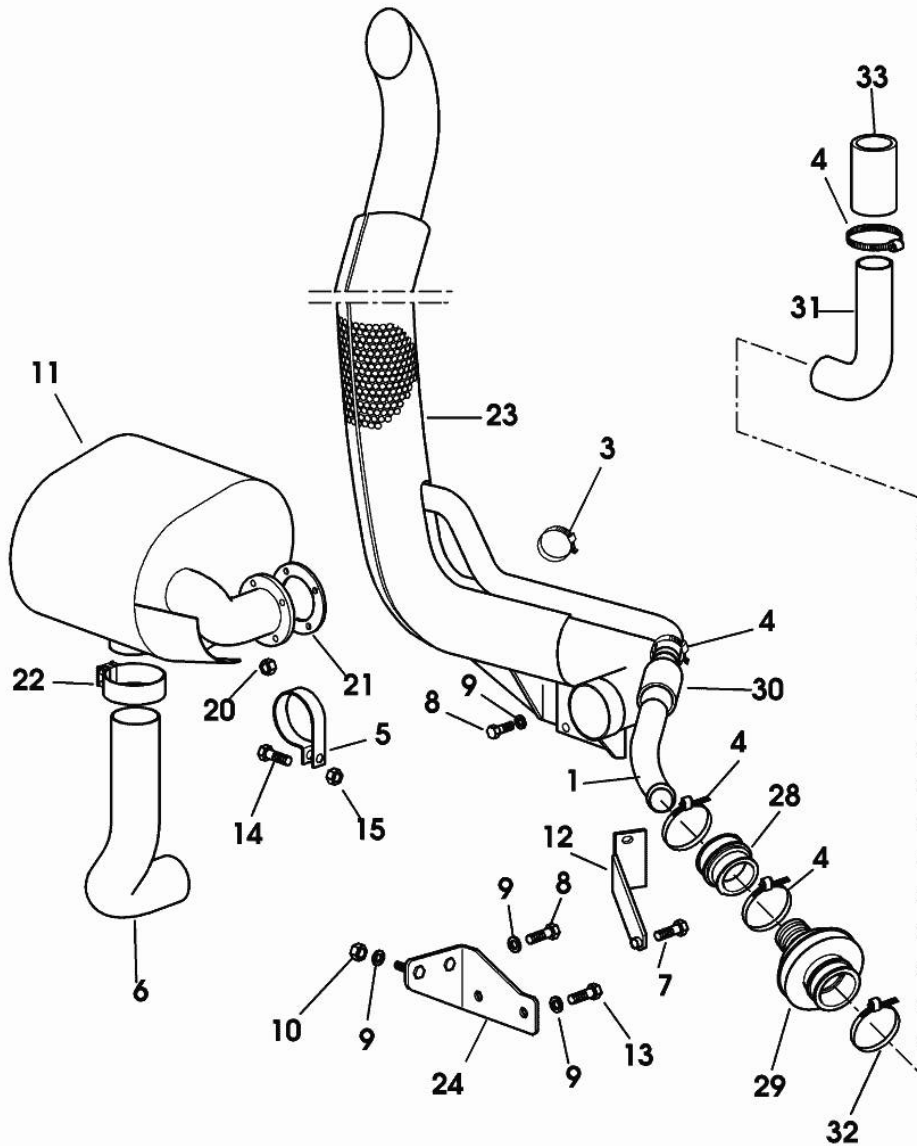

Section: ENGINE

EXHAUST SILENCER

Fig.	P/n	QTY	Name
------	-----	-----	------

Notes:

[Agrotron 140]

1	04451135	1	primer
3	01173952	1	band
4	01173969	5	clamp 32-50
5	04422728	1	fascia
6	04436010	1	manifold
7	01111308	1	screw m 10 x 50
8	01112538	4	screw m 12 x 35, d933
9	01174738	7	flat washer 12.5x26x6
10	01112858	2	nut m 12, d934
11	04436007	1	silencer
12	04437930	1	bracket
13	01112554	1	screw m 12 x 45
14	01112429	2	screw m 10 x 30, d933
15	01102659	3	nut m 10, d934
20	01144673	4	nut
21	04209203	1	gasket
22	04427255	1	clamp
23	04436011.4/10	1	exhaust pipe
24	04437932	1	bracket
28	04450656	1	adapter
29	04450649	1	adapter
30	04432016	2	rubber sleeve
31	04450659	1	tube
32	01173966	1	fascia 12-20
33	04452965	1	bush

1	01179634	1	plug H 2860 -A36-ST-FE/ZNPHR
185	01016127	1	sealing compound ml. 50 H 699 -DEUTZDW72-50ML

Section: ENGINE
FASTENINGS

Fig.	P/n	QTY	Name
------	-----	-----	------

Notes:
[Agrotron 140]

Engine serial number:

002 ©

1	04207119	1	valve WITH ITEM (2-5)
2	04200782	1	spring

OIL PRESSUR.SWITCH

Fig.	P/n	QTY	Name
3	04207120	1	piston
4	04207121	1	spacer
5	04201794	1	ring
187	01016123	1	small plate

002 ©

FILLER CAP

Fig.	P/n	QTY	Name
------	-----	-----	------