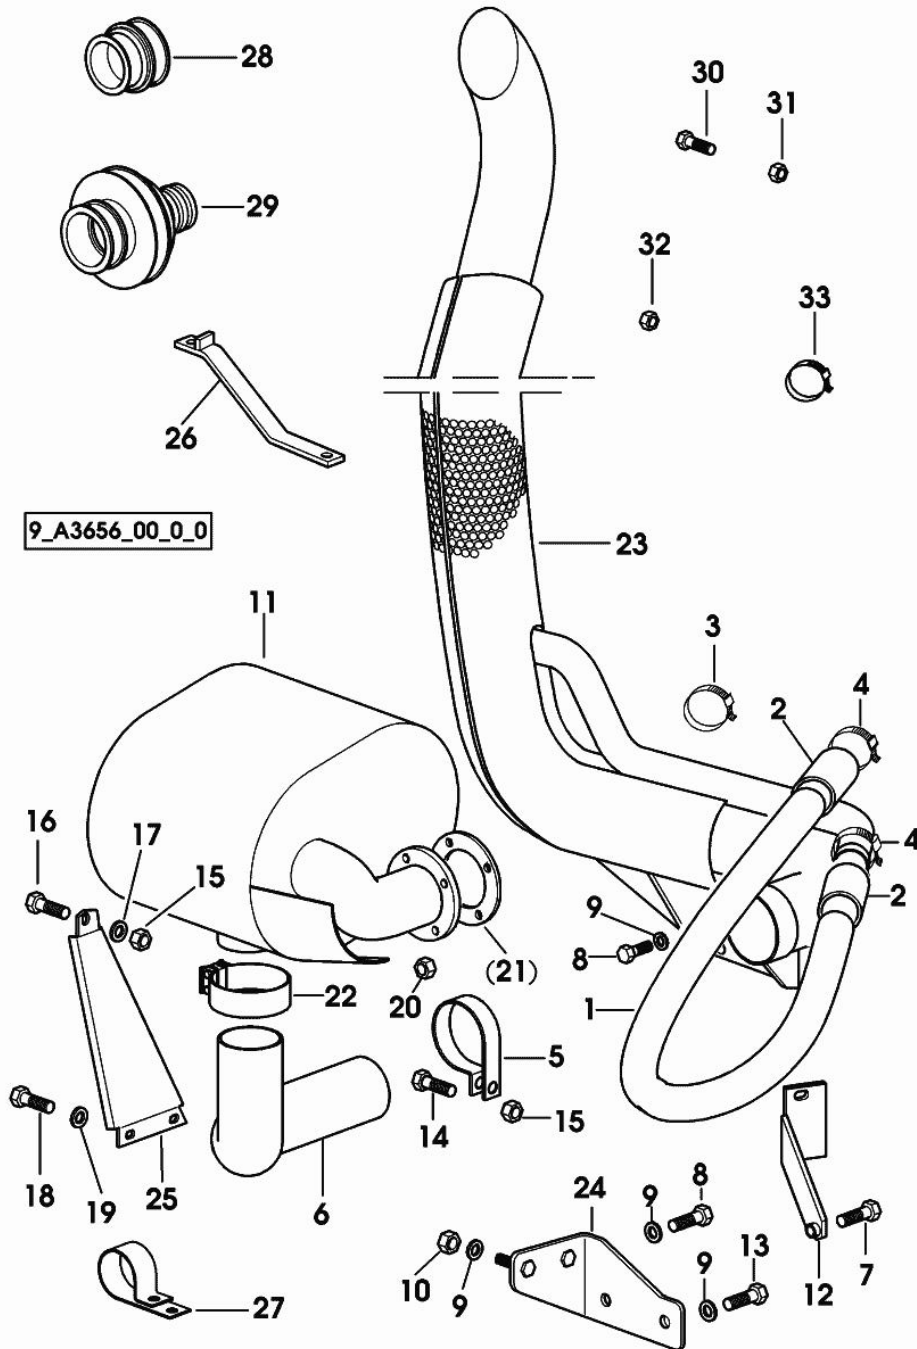

Section: ENGINE

EXHAUST SILENCER

Fig.	P/n	QTY	Name
------	-----	-----	------

Notes:

[Agrottron 150 MK3]

1	04450854	1	tube
2	04436014	1	sleeve
3	01173952	1	band
4	01173969	4	clamp 32-50
5	04422728	1	fascia
6	04436010	1	manifold
7	01111308	1	screw m 10 x 50
8	01112538	4	screw m 12 x 35, d933
9	01174738	7	flat washer 12.5x26x6
10	01112858	2	nut m 12, d934
11	04436007	1	silencer
12	04437930	1	bracket
13	01112554	1	screw m 12 x 45
14	01112429	2	screw m 10 x 30, d933
15	01102659	3	nut m 10, d934
16	01112407	2	screw m 10 x 20, d933
17	01140501	1	washer 10.5
18	01112307	2	screw m 8 p.1.25 x 15, d933
19	01151019	2	washer 8.4
20	01144673	4	nut
22	04427255	1	clamp
23	04436011.4/10	1	exhaust pipe
24	04437932	1	bracket
25	04427269	1	console
26	04450633	1	support
27	04450634	1	clamp
28	04450656	1	adapter
29	04450649	1	adapter
30	01112307	2	screw m 8 p.1.25 x 15, d933
31	01112824	1	nut m 8, d934
32	2.1110.005.2	1	wing nut m 8
33	01137578	1	fascia 32-50