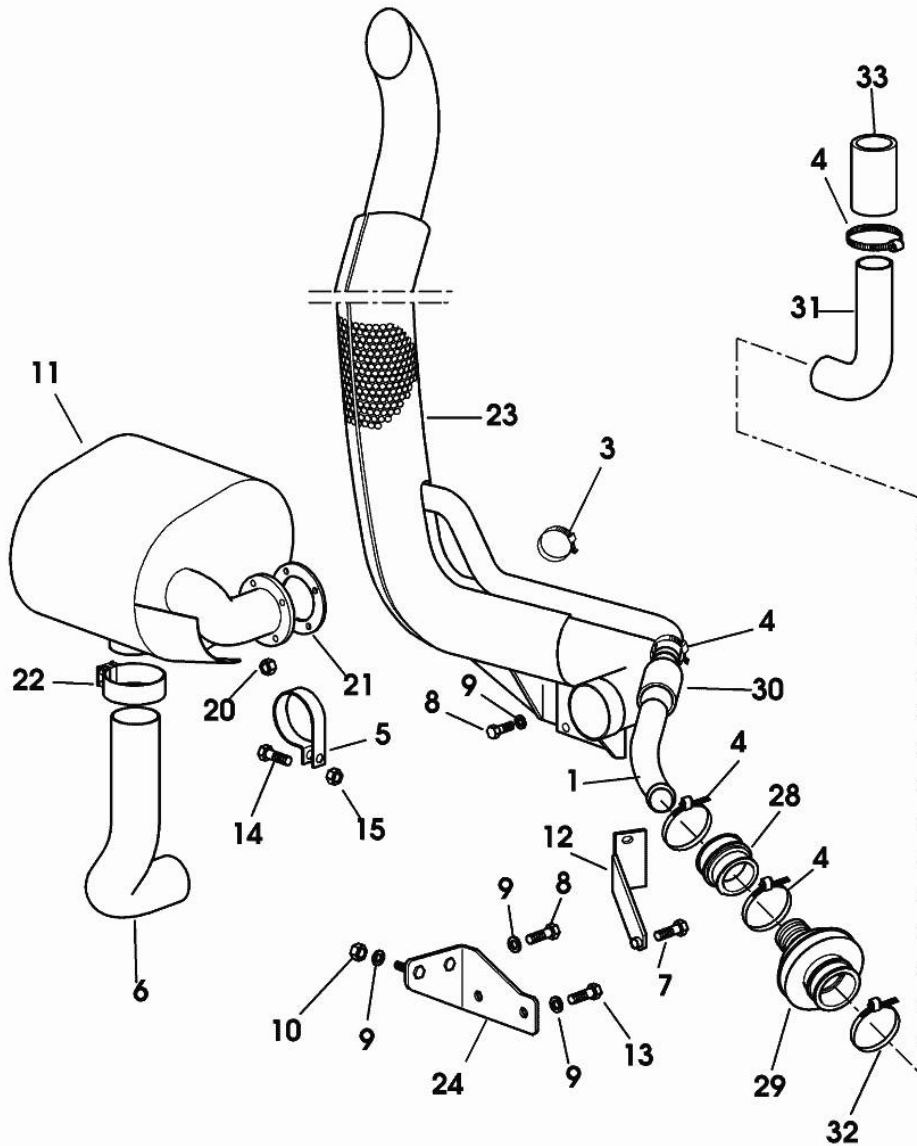

Section: ENGINE

EXHAUST SILENCER

Fig.	P/n	QTY	Name
------	-----	-----	------

Notes:

[Agrotron 155]

1	04451135	1	primer
3	01173952	1	band
4	01173969	5	clamp 32-50
5	04422728	1	fascia
6	04436010	1	manifold
7	01111308	1	screw m 10 x 50
8	01112538	4	screw m 12 x 35, d933
9	01174738	7	flat washer 12.5x26x6
10	01112858	2	nut m 12, d934
11	04436007	1	silencer
12	04437930	1	bracket
13	01112554	1	screw m 12 x 45
14	01112429	2	screw m 10 x 30, d933
15	01102659	3	nut m 10, d934
20	01144673	4	nut
21	04209203	1	gasket
22	04427255	1	clamp
23	04436011.4/10	1	exhaust pipe
24	04437932	1	bracket
28	04450656	1	adapter
29	04450649	1	adapter
30	04432016	2	rubber sleeve
31	04450659	1	tube
32	01173966	1	fascia 12-20
33	04452965	1	bush

1	01179634	1	plug H 2860 -A36-ST-FE/ZNPHR
185	01016127	1	sealing compound ml. 50 H 699 -DEUTZDW72-50ML

Section: ENGINE
FASTENINGS

Fig.	P/n	QTY	Name
------	-----	-----	------

Notes:

[Agrottron 155]

Engine serial number:

001 ©

3	04204450	1	gasket
4	01143362	14	screw
5	01181406	1	bushing

Section: ENGINE

OIL PRESSUR.SWITCH

Fig.	P/n	QTY	Name
------	-----	-----	------

Notes:

[Agrotron 155]

Engine serial number:

002 ©

1	04207119	1	valve WITH ITEM (2-5)
2	04200782	1	spring
3	04207120	1	piston
4	04207121	1	spacer
5	04201794	1	ring
187	01016123	1	small plate

FILLER CAP

Fig.	P/n	QTY	Name
------	-----	-----	------

Notes: