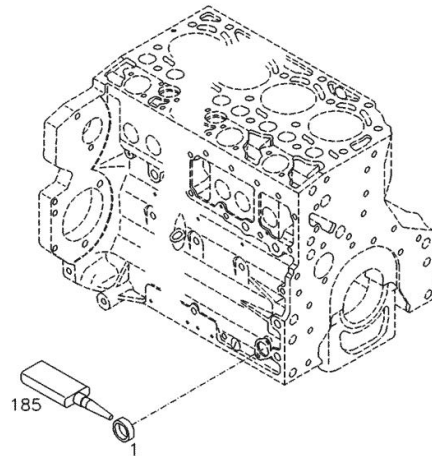

**PLUG**

Fig.	P/n	QTY	Name
------	-----	-----	------

**Notes:**  
[AGROTRON 160]

**Engine serial number:**

307405 307406 307412 307413 307414 307415 307416 307417 307418 308757 308758 308759 326965 329266 356944  
356945 368284 368285 380330 386876 397109 397110 405016 405017 405018 405019 406895 423695 423696 423697  
428901 434851 434852 442761 452667 452728 468729 468730 471158 471159 471160 471161 471162 471163 483595  
483596 490607 490608 490609 525756 525757

1	01179634	1	plug
185	01016127		H 002860-A36-ST-FE/ZNPHR sealing compound ml. 50 H 000699-DEUTZ DW 72- 50 ML

001

Section: ENGINE  
**FASTENINGS**

Fig.	P/n	QTY	Name
------	-----	-----	------

Notes:  
 [AGROTRON 160]

**Notes:**  
[AGROTRON 160]

**Engine serial number:**

307405 307406 307412 307413 307414 307415 307416 307417 307418 308757 308758 308759 326965 329266 356944  
356945 368284 368285 380330 386876 397109 397110 405016 405017 405018 405019 406895 423695 423696 423697  
428901 434851 434852 442761 452667 452728 468729 468730 471158 471159 471160 471161 471162 471163 483595  
483596 490607 490608 490609 525756 525757

1	01180286	1	plug H 002875-B2-OL 40-166X4-130X12
---	----------	---	--

Section: ENGINE

**OIL FILLER NECK**

Fig.	P/n	QTY	Name
------	-----	-----	------

**Notes:**  
[AGROTRON 160]

**Engine serial number:**

307405 307406 307412 307413 307414 307415 307416 307417 307418 308757 308758 308759 326965 329266 356944  
356945 368284 368285 380330 386876 397109 397110 405016 405017 405018 405019 406895 423695 423696 423697  
428901 434851 434852 442761 452667 452728 468729 468730 471158 471159 471160 471161 471162 471163 483595  
483596 490607 490608 490609 525756 525757