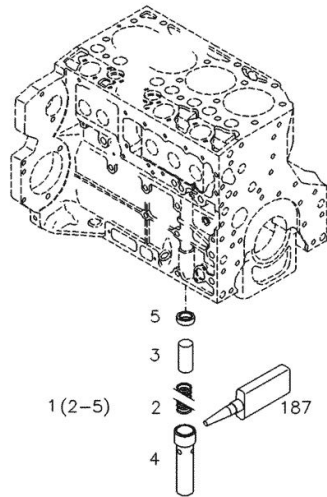

Section: ENGINE

OIL PRESSUR.SWITCH

Fig.	P/n	QTY	Name

Notes:
[AGROTRON 160]

Engine serial number:

307405 307406 307412 307413 307414 307415 307416 307417 307418 308757 308758 308759 326965 329266 356944
356945 368284 368285 380330 386876 397109 397110 405016 405017 405018 405019 406895 423695 423696 423697
428901 434851 434852 442761 452667 452728 468729 468730 471158 471159 471160 471161 471162 471163 483595
483596 490607 490608 490609 525756 525757

1	04207119	1	valve WITH ITEM .... (2-5)
2	04200782	1	spring
3	04207120	1	piston
4	04207121	1	spacer
5	04201794	1	ring
187	01016123		small plate H 000699-DEUTZ DW 71- 50 ML

002 ©