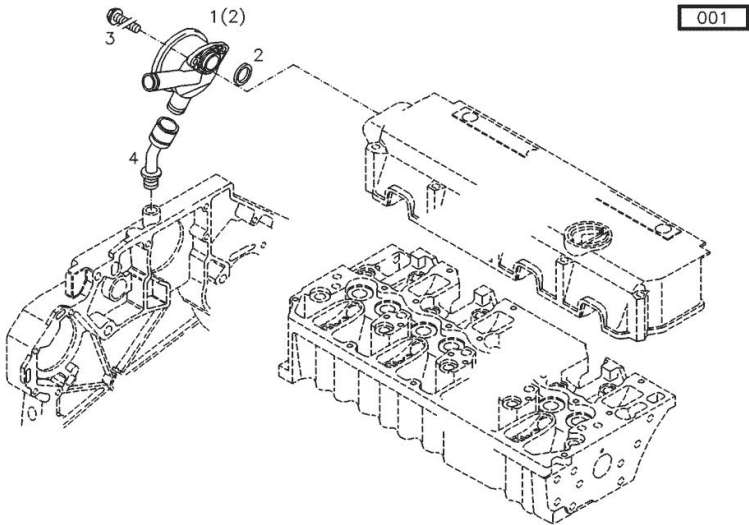

Section: ENGINE
CRANKCASE BREATHER

Fig.	P/n	QTY	Name

Notes:
[AGROTRON 160]

Engine serial number:
307405 307406 307412 307413 307414 307415 307416 307417 307418 308757 308758 308759 326965 329266 356944
356945 368284 368285 380330 386876 397109 397110 405016 405017 405018 405019 406895 423695 423696 423697
428901 434851 434852 442761 452667 452728 468729 468730 471158 471159 471160 471161 471162 471163 483595
483596 490607 490608 490609 525756 525757

1	04207651	1	valve WITH ITEM .... (2)
2	04207649	1	ring
3	01180218	2	screw EN 001662-F-M 6 X 20- 10.9-GESCHW
4	04207290	1	pipng

0507 1275