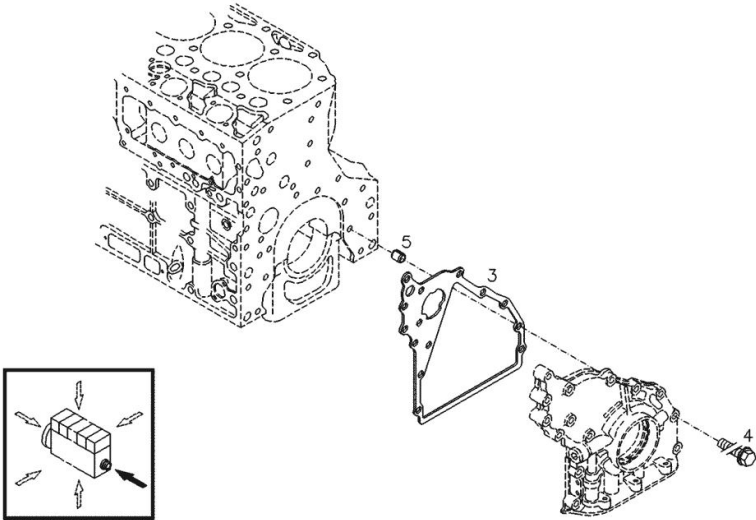

Section: ENGINE
FASTENINGS

Fig.	P/n	QTY	Name

Notes:
[AGROTRON 160]

Engine serial number:

307405 307406 307412 307413 307414 307415 307416 307417 307418 308757 308758 308759 326965 329266 356944
356945 368284 368285 380330 386876 397109 397110 405016 405017 405018 405019 406895 423695 423696 423697
428901 434851 434852 442761 452667 452728 468729 468730 471158 471159 471160 471161 471162 471163 483595
483596 490607 490608 490609 525756 525757

3	04204450	1	gasket
4	01143362	14	screw EN 001662-F-M 8 X 35- 10.9-A4C
5	01181406	1	bushing H 002341-B11X 8-FE/ZN12C*

001

0507 0381