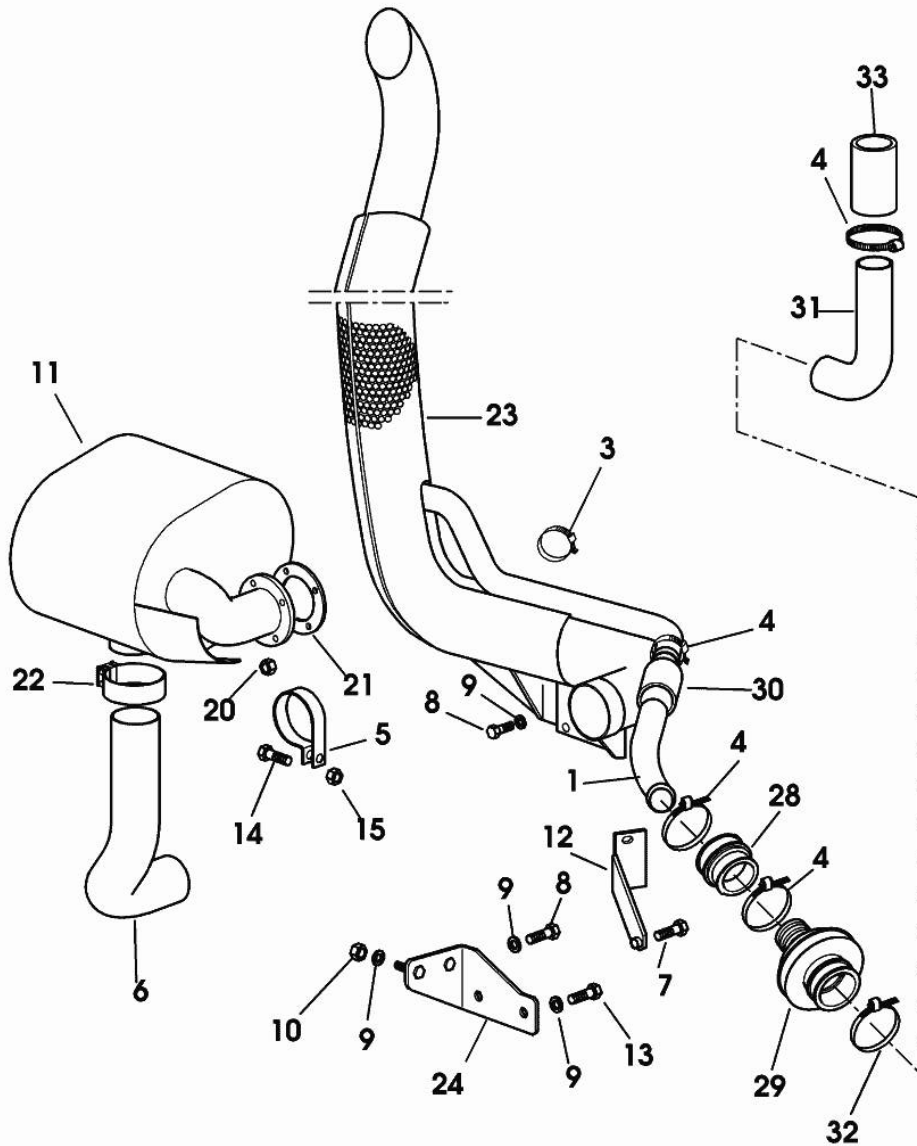

Section: ENGINE

EXHAUST SILENCER

Fig.	P/n	QTY	Name
------	-----	-----	------

Notes:

[Agrotron 165]

1	04451135	1	primer
3	01173952	1	band
4	01173969	5	clamp 32-50
5	04422728	1	fascia
6	04436010	1	manifold
7	01111308	1	screw m 10 x 50
8	01112538	4	screw m 12 x 35, d933
9	01174738	7	flat washer 12.5x26x6
10	01112858	2	nut m 12, d934
11	04436007	1	silencer
12	04437930	1	bracket
13	01112554	1	screw m 12 x 45
14	01112429	2	screw m 10 x 30, d933
15	01102659	3	nut m 10, d934
20	01144673	4	nut
21	04209203	1	gasket
22	04427255	1	clamp
23	04436011.4/10	1	exhaust pipe
24	04437932	1	bracket
28	04450656	1	adapter
29	04450649	1	adapter
30	04432016	2	rubber sleeve
31	04450659	1	tube
32	01173966	1	fascia 12-20
33	04452965	1	bush