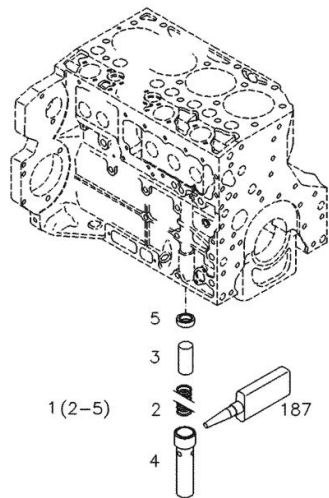

002 ©

0507 1054