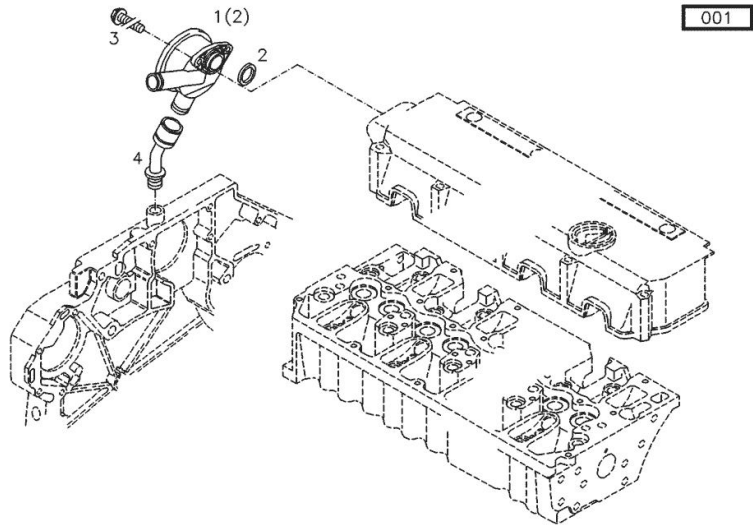

CRANKCASE BREATHER

Fig.	P/n	QTY	Name

Notes:
[AGROTRON 175]

Engine serial number:

307407 307408 307409 307410 307411 307862 307863 307864 307865 307866 307867 308708 308709 308710 308711
308712 326192 326193 326966 326967 326968 338485 356842 356843 356920 356921 368315 368316 380331 380332
380333 380334 390206 390207 394980 394981 394982 396742 396743 396744 396745 397111 405371 405372 405373
405374 405375 405376 405377 405378 411278 411279 412237 412238 412239 434853 442774 442775 452668 452729
462464 462465 462466 462467 473159 473160 473161 473162 473163 473164 473165 483650 483651 483652 483653
483654 483655 494945 508187 508188 508189 508190 525758 528697 528698 548364 548365 548366 548367 548368
552570 552571 552572 552573 552574 561225 561226 561227 590564 590565 594066 594067 600257 600258 600259
600260 600261 600262 600263 608573 608574 608575 608576 608577 614284 614285 614286 614287 614288 622299
622300 638865 638866 638867 645742 645743 650551 650552 650553 653836 653837

1	04207651	1	valve WITH ITEM .... (2)
2	04207649	1	ring
3	01180218	2	screw EN 001662-F-M 6 X 20- 10.9-GESCHW
4	04207290	1	piping