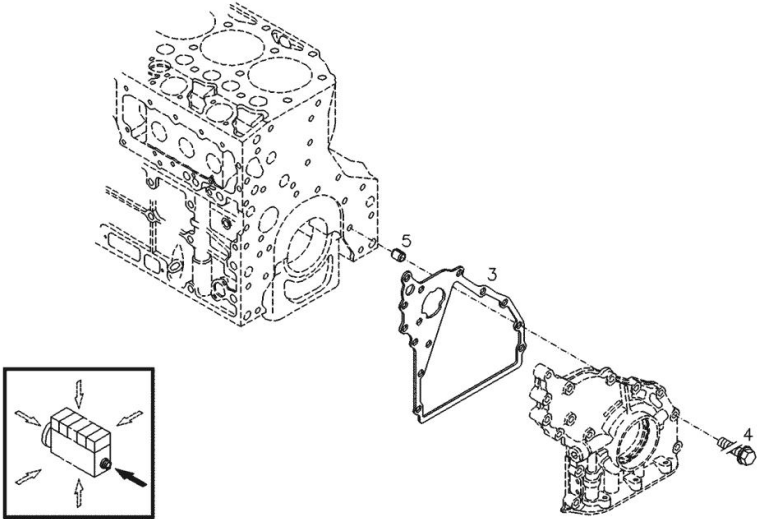

Section: ENGINE
FASTENINGS

Fig.	P/n	QTY	Name

Notes:
[AGROTRON 175]

Engine serial number:
307407 307408 307409 307410 307411 307862 307863 307864 307865 307866 307867 308708 308709 308710 308711
308712 326192 326193 326966 326967 326968 338485 356842 356843 356920 356921 368315 368316 380331 380332
380333 380334 390206 390207 394980 394981 394982 396742 396743 396744 396745 397111 405371 405372 405373
405374 405375 405376 405377 405378 411278 411279 412237 412238 412239 434853 442774 442775 452668 452729
462464 462465 462466 462467 473159 473160 473161 473162 473163 473164 473165 483650 483651 483652 483653
483654 483655 494945 508187 508188 508189 508190 525758 528697 528698 548364 548365 548366 548367 548368
552570 552571 552572 552573 552574 561225 561226 561227 590564 590565 594066 594067 600257 600258 600259
600260 600261 600262 600263 608573 608574 608575 608576 608577 614284 614285 614286 614287 614288 622299
622300 638865 638866 638867 645742 645743 650551 650552 650553 653836 653837

001

3	04204450	1	gasket
4	01143362	14	screw EN 001662-F-M 8 X 35- 10.9-A4C
5	01181406	1	bushing H 002341-B11X 8-FE/ZN12C*

0507 0381