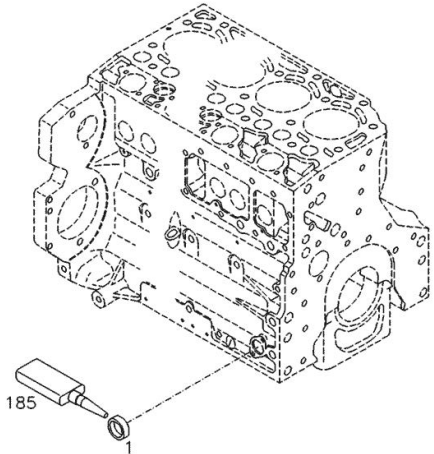

Section: ENGINE
PLUG

Fig.	P/n	QTY	Name

Notes:
[AGROTRON 175]

Engine serial number:
307407 307408 307409 307410 307411 307862 307863 307864 307865 307866 307867 308708 308709 308710 308711
308712 326192 326193 326966 326967 326968 338485 356842 356843 356920 356921 368315 368316 380331 380332
380333 380334 390206 390207 394980 394981 394982 396742 396743 396744 396745 397111 405371 405372 405373
405374 405375 405376 405377 405378 411278 411279 412237 412238 412239 434853 442774 442775 452668 452729
462464 462465 462466 462467 473159 473160 473161 473162 473163 473164 473165 483650 483651 483652 483653
483654 483655 494945 508187 508188 508189 508190 525758 528697 528698 548364 548365 548366 548367 548368
552570 552571 552572 552573 552574 561225 561226 561227 590564 590565 594066 594067 600257 600258 600259
600260 600261 600262 600263 608573 608574 608575 608576 608577 614284 614285 614286 614287 614288 622299
622300 638865 638866 638867 645742 645743 650551 650552 650553 653836 653837

001

1	01179634	1	plug H 002860-A36-ST-FE/ZNPHR
185	01016127		sealing compound ml. 50 H 000699-DEUTZ DW 72- 50 ML