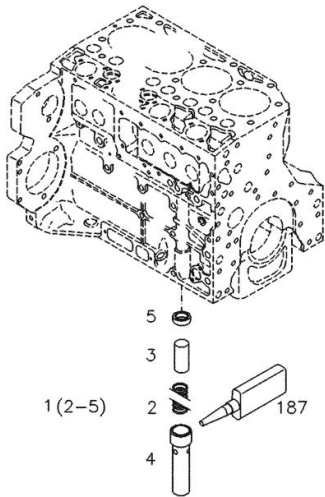

Section: ENGINE

OIL PRESSUR.SWITCH

Fig.	P/n	QTY	Name

Notes:
[AGROTRON 175]

Engine serial number:

307407 307408 307409 307410 307411 307862 307863 307864 307865 307866 307867 308708 308709 308710 308711
308712 326192 326193 326966 326967 326968 338485 356842 356843 356920 356921 368315 368316 380331 380332
380333 380334 390206 390207 394980 394981 394982 396742 396743 396744 396745 397111 405371 405372 405373
405374 405375 405376 405377 405378 411278 411279 412237 412238 412239 434853 442774 442775 452668 452729
462464 462465 462466 462467 473159 473160 473161 473162 473163 473164 473165 483650 483651 483652 483653
483654 483655 494945 508187 508188 508189 508190 525758 528697 528698 548364 548365 548366 548367 548368
552570 552571 552572 552573 552574 561225 561226 561227 590564 590565 594066 594067 600257 600258 600259
600260 600261 600262 600263 608573 608574 608575 608576 608577 614284 614285 614286 614287 614288 622299
622300 638865 638866 638867 645742 645743 650551 650552 650553 653836 653837

002 ©

1	04207119	1	valve WITH ITEM .... (2-5)
2	04200782	1	spring
3	04207120	1	piston
4	04207121	1	spacer
5	04201794	1	ring
187	01016123		small plate H 000699-DEUTZ DW 71- 50 ML