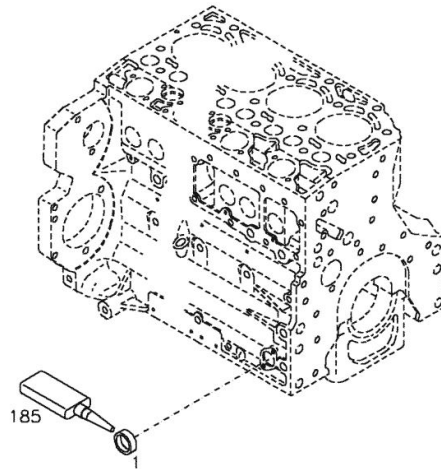

PLUG

Fig.	P/n	QTY	Name
------	-----	-----	------

Notes:

[Agrotron 175 MK3]

Engine serial number:

356920 356921 368315 368316 380331 380332 380333 380334 390206 390207 394980 394981 394982 396742 396743
 396744 396745 397111 405371 405372 405373 405374 405375 405376 405377 405378 411278 411279 412237 412238
 412239 434853 442774 442775 452668 452729 462464 462465 462466 462467 473159 473160 473161 473162 473163
 473164 473165 483650 483651 483652 483653 483654 483655 494945 508187 508188 508189 508190 525758 528697
 528698 548364 548365 548366 548367 548368 552570 552571 552572 552573 552574 561225 561226 561227 590564
 590565 594066 594067 600257 600258 600259 600260 600261 600262 600263 608573 608574 608575 608576 608577
 614284 614285 614286 614287 614288 622299 622300 638865 638866 638867 645742 645743 650551 650552 650553
 653836 653837 733128

001 ©

1	01179634	1	plug H 2860 -A36-ST-FE/ZNPHR
185	01016127	1	sealing compound ml. 50 H 699 -DEUTZDW72-50ML

Section: ENGINE
FASTENINGS

Fig.	P/n	QTY	Name
------	-----	-----	------

Notes:

[Agrottron 175 MK3]