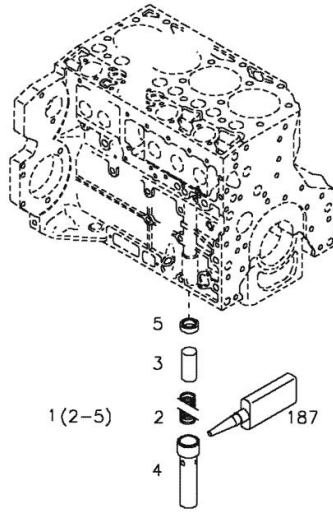

Section: ENGINE

OIL PRESSUR.SWITCH

Fig.	P/n	QTY	Name

Notes:

[Agrotron 175 MK3]

Engine serial number:

356920 356921 368315 368316 380331 380332 380333 380334 390206 390207 394980 394981 394982 396742 396743
396744 396745 397111 405371 405372 405373 405374 405375 405376 405377 405378 411278 411279 412237 412238
412239 434853 442774 442775 452668 452729 462464 462465 462466 462467 473159 473160 473161 473162 473163
473164 473165 483650 483651 483652 483653 483654 483655 494945 508187 508188 508189 508190 525758 528697
528698 548364 548365 548366 548367 548368 552570 552571 552572 552573 552574 561225 561226 561227 590564
590565 594066 594067 600257 600258 600259 600260 600261 600262 600263 608573 608574 608575 608576 608577
614284 614285 614286 614287 614288 622299 622300 638865 638866 638867 645742 645743 650551 650552 650553
653836 653837 733128

002 ©

1	04207119	1	valve WITH ITEM .... (2-5)
2	04200782	1	spring
3	04207120	1	piston
4	04207121	1	spacer
5	04201794	1	ring
187	01016123	1	small plate