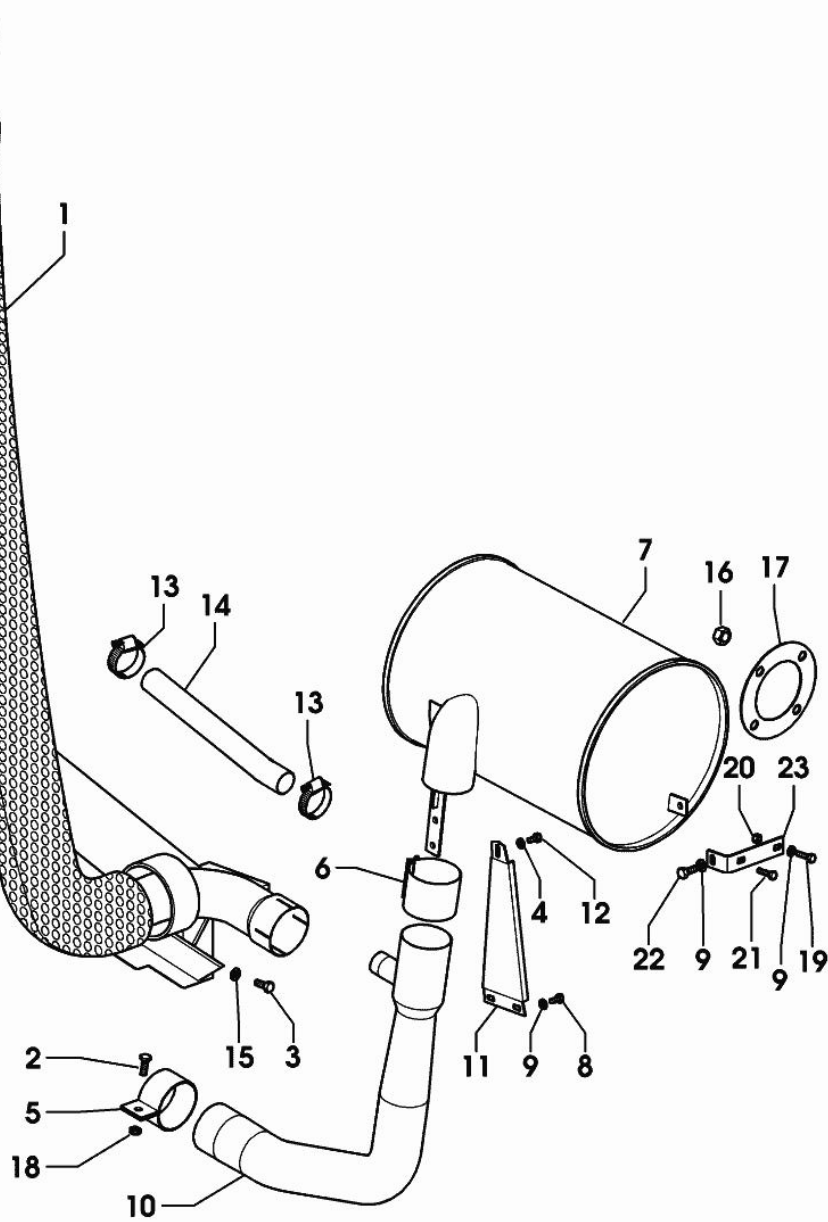

9_95056_02_0_0

Section: ENGINE

EXHAUST SILENCER

Fig.	P/n	QTY	Name
------	-----	-----	------

Notes:

[Agrotron 175 MK3]

1	04431284.4	1	exhaust pipe
2	01112429	1	screw m 10 x 30, d933
3	01112538	3	screw m 12 x 35, d933
4	01107105	2	washer 10.5
5	04431301	1	bracket
6	04432570	1	bracket
7	04436003	1	silencer
8	01112307	2	screw m 8 p.1.25 x 15, d933
9	01107101	4	washer 8.4
10	04432582	1	exhaust pipe
11	04427269	1	console
12	01112407	1	screw m 10 x 20, d933
13	01173969	2	clamp 32-50
14	04427875	1	tube
15	01174738	3	flat washer 12.5x26x6
16	01144673	3	nut
17	04209203	1	gasket
18	01102659	1	nut m 10, d934
19	01144692	1	screw m 8 p.1.25 x 20
20	01112824	1	nut m 8, d934
21	01112341	1	screw m 8 x 30, d933
22	01112418	1	screw m 10 x 25, d933
23	04436005	1	support

PLUG

Fig.	P/n	QTY	Name
------	-----	-----	------

Notes:

[Agrotron 175 MK3]

Engine serial number:

356920 356921 368315 368316 380331 380332 380333 380334 390206 390207 394980 394981 394982 396742 396743
 396744 396745 397111 405371 405372 405373 405374 405375 405376 405377 405378 411278 411279 412237 412238
 412239 434853 442774 442775 452668 452729 462464 462465 462466 462467 473159 473160 473161 473162 473163
 473164 473165 483650 483651 483652 483653 483654 483655 494945 508187 508188 508189 508190 525758 528697
 528698 548364 548365 548366 548367 548368 552570 552571 552572 552573 552574 561225 561226 561227 590564
 590565 594066 594067 600257 600258 600259 600260 600261 600262 600263 608573 608574 608575 608576 608577
 614284 614285 614286 614287 614288 622299 622300 638865 638866 638867 645742 645743 650551 650552 650553
 653836 653837 733128

001 ©

3	04204450	1	gasket
4	01143362	14	screw
5	01181406	1	bushing

Section: ENGINE

OIL PRESSUR.SWITCH

Fig.	P/n	QTY	Name
------	-----	-----	------

Notes:

[Agrotron 175 MK3]

Engine serial number: