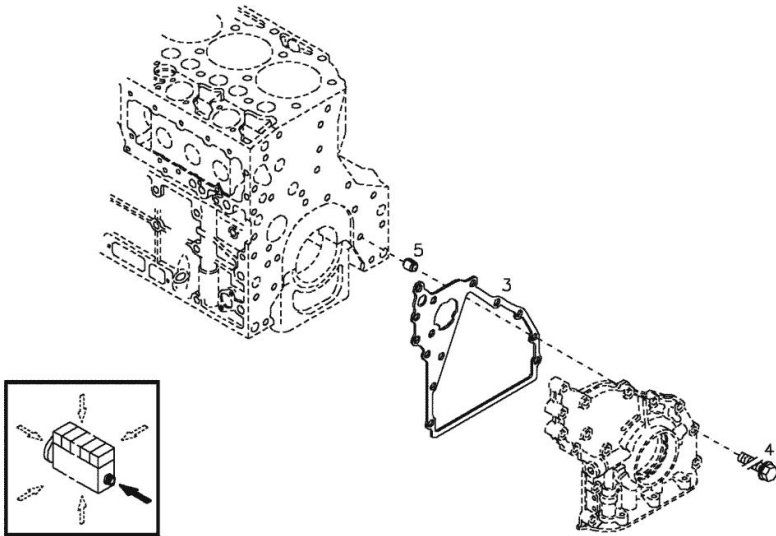

001 ©

1	01179634	1	plug H 2860 -A36-ST-FE/ZNPHR
185	01016127	1	sealing compound ml. 50 H 699 -DEUTZDW72-50ML

Section: ENGINE
FASTENINGS

Fig.	P/n	QTY	Name
------	-----	-----	------

Notes:

[Agrottron 175 MK3]

001 ©

3	04204450	1	gasket
4	01143362	14	screw
5	01181406	1	bushing

Section: ENGINE

OIL PRESSUR.SWITCH

Fig.	P/n	QTY	Name
------	-----	-----	------

Notes:

[Agrotron 175 MK3]

Engine serial number:

1	01180286	1	plug
---	----------	---	------

Section: ENGINE

OIL FILLER NECK

Fig.	P/n	QTY	Name
------	-----	-----	------

Notes:

[Agrotron 175 MK3]

Engine serial number:

356920 356921 368315 368316 380331 380332 380333 380334 390206 390207 394980 394981 394982 396742 396743
 396744 396745 397111 405371 405372 405373 405374 405375 405376 405377 405378 411278 411279 412237 412238
 412239 434853 442774 442775 452668 452729 462464 462465 462466 462467 473159 473160 473161 473162 473163
 473164 473165 483650 483651 483652 483653 483654 483655 494945 508187 508188 508189 508190 525758 528697
 528698 548364 548365 548366 548367 548368 552570 552571 552572 552573 552574 561225 561226 561227 590564
 590565 594066 594067 600257 600258 600259 600260 600261 600262 600263 608573 608574 608575 608576 608577
 614284 614285 614286 614287 614288 622299 622300 638865 638866 638867 645742 645743 650551 650552 650553
 653836 653837 733128