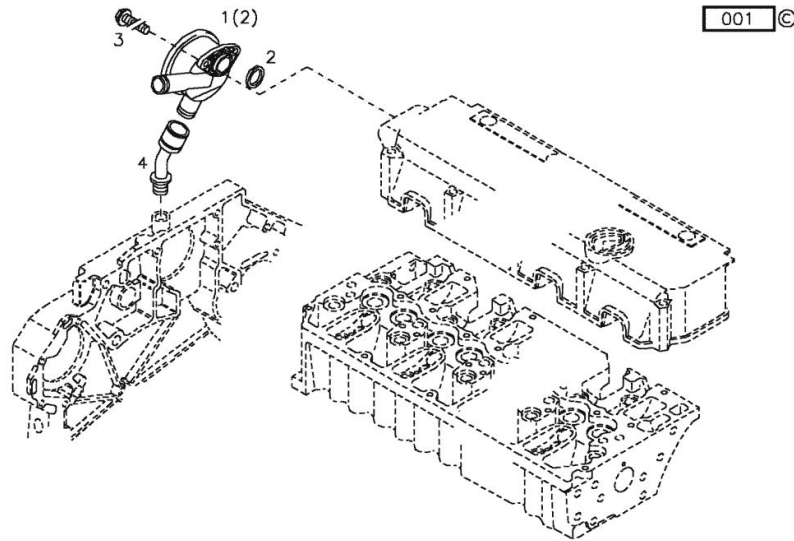

1	04207099	1	tube
2	01178421	1	gasket
3	01181433	2	screw

Section: ENGINE

CRANKCASE BREATHER

Fig.	P/n	QTY	Name
------	-----	-----	------

Notes:

[Agrotron 175 MK3]

Engine serial number:

356920 356921 368315 368316 380331 380332 380333 380334 390206 390207 394980 394981 394982 396742 396743
 396744 396745 397111 405371 405372 405373 405374 405375 405376 405377 405378 411278 411279 412237 412238
 412239 434853 442774 442775 452668 452729 462464 462465 462466 462467 473159 473160 473161 473162 473163
 473164 473165 483650 483651 483652 483653 483654 483655 494945 508187 508188 508189 508190 525758 528697
 528698 548364 548365 548366 548367 548368 552570 552571 552572 552573 552574 561225 561226 561227 590564
 590565 594066 594067 600257 600258 600259 600260 600261 600262 600263 608573 608574 608575 608576 608577
 614284 614285 614286 614287 614288 622299 622300 638865 638866 638867 645742 645743 650551 650552 650553
 653836 653837 733128