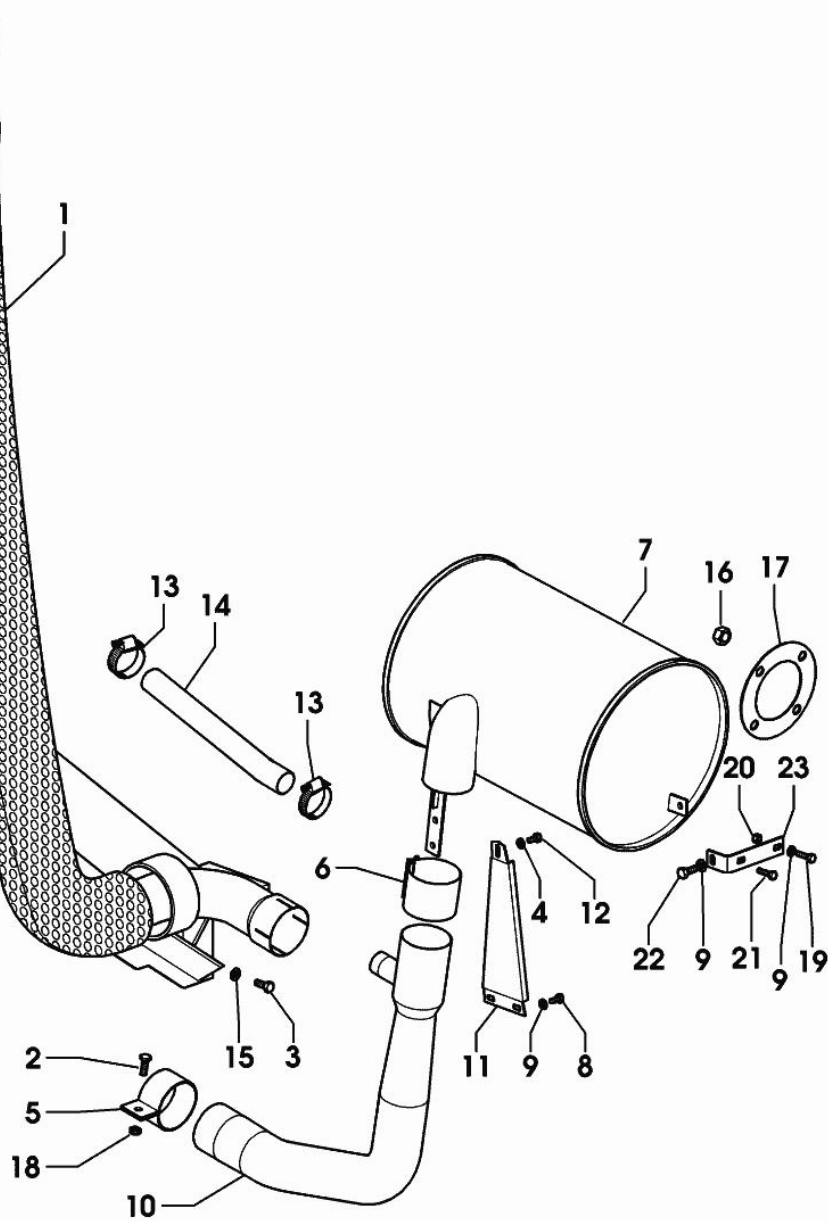

Section: ENGINE

INTERCOOLER

Fig.	P/n	QTY	Name
------	-----	-----	------

Notes:

[Agrotron 200 MK3]

1	04424091	1	intercooler
2	04425469	1	tube
3	04425468	1	tube
4	04424566	1	tube
5	04424565.4	1	tube
6	04426694	4	rubber sleeve
7	04203304	1	gasket
8	04426372	1	console
9	01174133	9	fascia
10	01139741	2	screw
11	01112322	6	screw m 8 p.1.25 x 20
12	01112813	6	nut m 6
13	01112824	1	nut m 8, d934

9_95056_02_0_0

Section: ENGINE

EXHAUST SILENCER

Fig.	P/n	QTY	Name
------	-----	-----	------

Notes:

[Agrotron 200 MK3]

1	04431284.4	1	exhaust pipe
2	01112429	1	screw m 10 x 30, d933
3	01112538	3	screw m 12 x 35, d933
4	01107105	2	washer 10.5
5	04431301	1	bracket
6	04432570	1	bracket
7	04436003	1	silencer
8	01112307	2	screw m 8 p.1.25 x 15, d933
9	01107101	4	washer 8.4
10	04432582	1	exhaust pipe
11	04427269	1	console
12	01112407	1	screw m 10 x 20, d933
13	01173969	2	clamp 32-50
14	04427875	1	tube
15	01174738	3	flat washer 12.5x26x6
16	01144673	3	nut
17	04209203	1	gasket
18	01102659	1	nut m 10, d934
19	01144692	1	screw m 8 p.1.25 x 20
20	01112824	1	nut m 8, d934
21	01112341	1	screw m 8 x 30, d933
22	01112418	1	screw m 10 x 25, d933
23	04436005	1	support