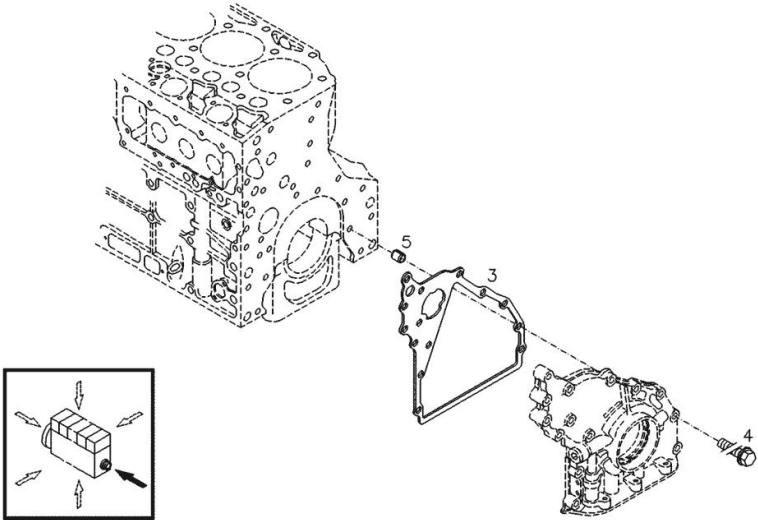

1	01179634	1	plug H 002860-A36-ST-FE/ZNPHR
185	01016127		sealing compound ml. 50 H 000699-DEUTZ DW 72- 50 ML

Section: ENGINE
FASTENINGS

Fig.	P/n	QTY	Name
------	-----	-----	------

Notes:
[AGROTRON 200]

Engine serial number:

001

0507 0381

3	04204450	1	gasket
4	01143362	14	screw EN 001662-F-M 8 X 35- 10.9-A4C
5	01181406	1	bushing H 002341-B11X 8-FE/ZN12C*

OIL PRESSUR.SWITCH

Fig.	P/n	QTY	Name
------	-----	-----	------

Notes:
[AGROTRON 200]