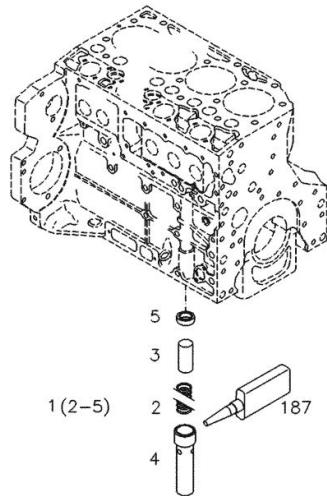

002 ©

0507 1054

1	04207119	1	valve WITH ITEM .... (2-5)
2	04200782	1	spring
3	04207120	1	piston
4	04207121	1	spacer
5	04201794	1	ring
187	01016123		small plate H 000699-DEUTZ DW 71- 50 ML