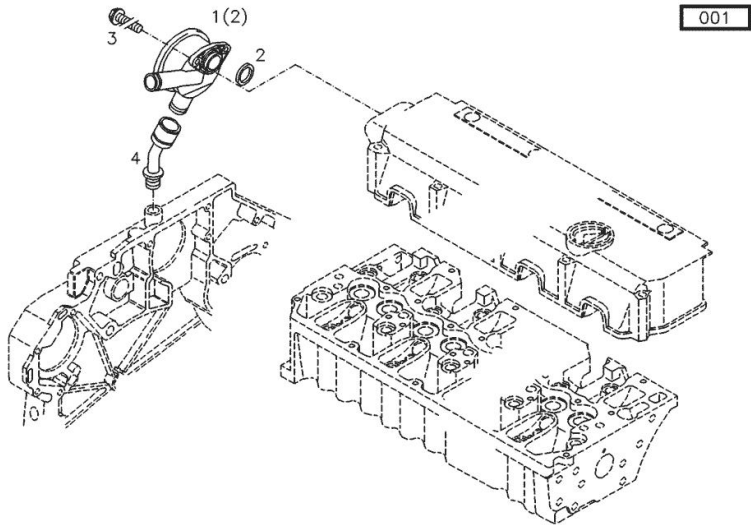

305286 305287 305288 305289 305290 305291 305292 305293 305294 305295 305296 305297 305298 305299 308713
308714 308715 308716 308717 308718 308719 308720 308721 308722 308761 308762 308763 308764 308765 308766
308767 308768 308769 308770 308771 308772 308773 308774 308775 308776 325772 325773 325774 325775 326441
326442 326443 326444 326445 326446 326447 326448 326449 326450 326451 326452 326453 326454 327544 327545
327546 327547 327548 327549 327550 327551 327552 327553 327554 327555 327556 327557 327558 327559 327560
327561 329237 329238 329239 329240 329241 329242 329243 329244 329245 329246 329247 329248 329249 329250
329251 329252 329253 329254 329255 329256 329257 329258 329259 329260 329261 331132 331133 331134 331135
331551 333457 333531 333532 333533 333534 333535 334189 334190 334191 334192 334193 334658 334784 334785
334786 334787 334788 334789 334790 334791 334792 334793 334794 334795 334796 334797 334798 334799 334800
334801 335871 335872 335873 335874 335875 356345 356922 356923 356924 356925 356926 356927 356928 356929
356930 356931 356932 356933 373534 373535 373536 373537 373538 373539 373540 373541 373542 373543 373544
373545 373546 373547 390707 390708 390709 390710 390711 390712 390713 390714 390715 395322 395323 395324
395325 395326 395703 400576 400577 400578 400579 400580 405379 405380 405381 405382 405383 405384 405385
405386 405387 405388 405389 405390 411280 411281 411282 411283 412242 412243 412244 412245 412246 412247
412248 424410 424411 424412 424413 424414 424415 424416 428308 428309 428310 428311 428860 428861 428862
428863 428864 428865 435918 435919 435920 435921 435922 435923 443073 443074 443621 446131 446132 446133
446134 446135 446136 452669 452670 452671 462433 462434 462435 462436 462437 464725 464726 464727 465995
465996 474585 484332 484333 484334 484335 484336 484337 484338 484339 484340 484341 484342 484343 484344
484345 494932 494933 494934 494935 494936 494937 494938 505977 505978 505979 505980 513454 513455 519545
519546 522637 522638 522639 522640 522641 529101 529102 529103 546792 546793 546794 546795 546796 552447
552448 552449 552450 552451 552452 561166 566604 566605 566606 566607 566608 566609 566610 566611 566612
566613 574082 574083 579355 579356 579357 579358 582091 582092 582093 582094 587920 587921 587922 587923
587924 587925 592187 592188 592189 592190 598868 598869 598870 598871 600323 600324 600325 600326 600327
600328 600329 606959 606960 606961 606962 606963 614338 614339 614340 614341 614342 621752 621753 621754
621755 621756 621757 621758 621759 621760 621761 629348 629349 629350 637591 637592 637593 637594 637595
637596 637597 637598 637599 637600 637601 645503 645504 645505 645506 645507 645508 645509 645510 645511
645512 653050 653051 655647 655648 655649 655650 655651 658388 658389 658390 667800 667801 667802 667803
667804 667805 667806 667807 667808 667809 667810 675969 675970 675971 675972 675973 675974 675975 675976
691372 691373 691374 691375 691376 691377 691378 691379 691380 698055 698056 698057 698058 698059 698060
698061 698062 698063 698064 701834 701835 701836 701837 701838 701839 701840 701841 701842 701843 722576
722577 722578 722579 722580 722581 722582 722583 734634 734635 734636 734637

0507 1275

1	04207651	1	valve WITH ITEM .... (2)
2	04207649	1	ring
3	01180218	2	screw EN 001662-F-M 6 X 20- 10.9-GESCHW
4	04207290	1	piping