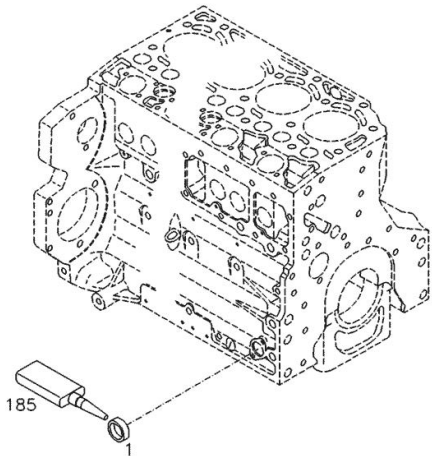

PLUG

Fig.	P/n	QTY	Name
------	-----	-----	------

Notes:
[AGROTRON 230]

Engine serial number:
 364153 364154 376482 376483 376484 376485 376902 376903 376923 376924 376925 382438 382439 382440 394972
 394973 394974 394975 402497 402498 402499 404467 404468 404469 404470 404471 404472 409589 409590 409591
 409592 409593 412249 428810 435873 440334 440335 440336 463528 465993 472070 472071 472072 472073 472074
 529495 529496 531346 531347 531348 597101 597102 604313 604314 604315 604316 605269 605270 605271 605272
 614332 614333 621768 621769 621770 630015 630016 630017 630018 630019 630020 643602 643603 666616 666617
 666618 667057 667058 676273 676274 678988 678989 678990 678991 697648 697649 698134 698135 698136 698137
 698138 698139 698140 698141 698142 698143 698144 698145 708370 708371 716243 716244 716512 716513 716514
 716515 716516 728915 728916 736814

001

1	01179634	1	plug H 002860-A36-ST-FE/ZNPHR
185	01016127		sealing compound ml. 50 H 000699-DEUTZ DW 72- 50 ML

Section: ENGINE
FASTENINGS

Fig.	P/n	QTY	Name
------	-----	-----	------

Notes:
[AGROTRON 230]

002 ©

1	04207119	1	valve WITH ITEM (2-5)
2	04200782	1	spring
3	04207120	1	piston
4	04207121	1	spacer
5	04201794	1	ring
187	01016123		small plate H 000699-DEUTZ DW 71- 50 ML

Section: ENGINE

OIL FILLER NECK