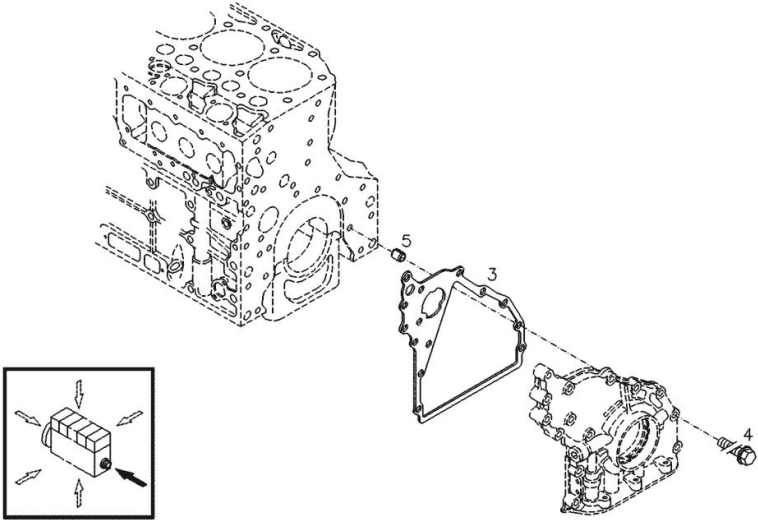

Section: ENGINE
FASTENINGS

Fig.	P/n	QTY	Name

Notes:
[AGROTRON 230]

Engine serial number:
364153 364154 376482 376483 376484 376485 376902 376903 376923 376924 376925 382438 382439 382440 394972
394973 394974 394975 402497 402498 402499 404467 404468 404469 404470 404471 404472 409589 409590 409591
409592 409593 412249 428810 435873 440334 440335 440336 463528 465993 472070 472071 472072 472073 472074
529495 529496 531346 531347 531348 597101 597102 604313 604314 604315 604316 605269 605270 605271 605272
614332 614333 621768 621769 621770 630015 630016 630017 630018 630019 630020 643602 643603 666616 666617
666618 667057 667058 676273 676274 678988 678989 678990 678991 697648 697649 698134 698135 698136 698137
698138 698139 698140 698141 698142 698143 698144 698145 708370 708371 716243 716244 716512 716513 716514
716515 716516 728915 728916 736814

001

3	04204450	1	gasket
4	01143362	14	screw EN 001662-F-M 8 X 35- 10.9-A4C
5	01181406	1	bushing H 002341-B11X 8-FE/ZN12C*

0507 0381