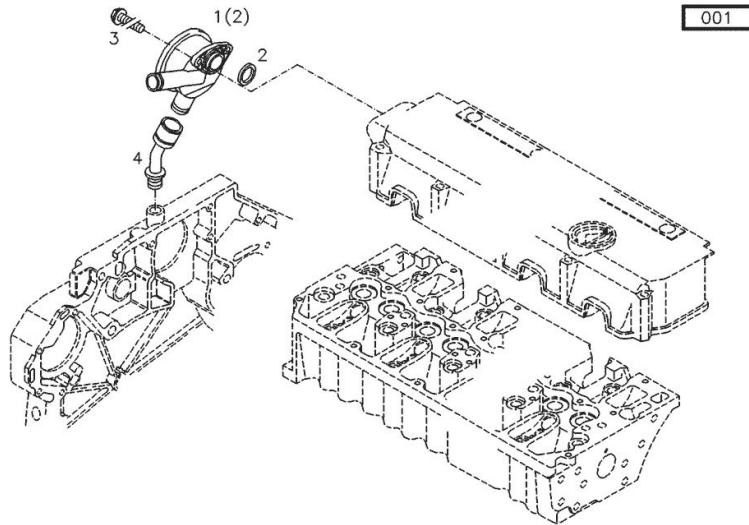

Section: ENGINE

CRANKCASE BREATHER

Fig.	P/n	QTY	Name

Notes:
[AGROTRON 230]

Engine serial number:

364153 364154 376482 376483 376484 376485 376902 376903 376923 376924 376925 382438 382439 382440 394972
394973 394974 394975 402497 402498 402499 404467 404468 404469 404470 404471 404472 409589 409590 409591
409592 409593 412249 428810 435873 440334 440335 440336 463528 465993 472070 472071 472072 472073 472074
529495 529496 531346 531347 531348 597101 597102 604313 604314 604315 604316 605269 605270 605271 605272
614332 614333 621768 621769 621770 630015 630016 630017 630018 630019 630020 643602 643603 666616 666617
666618 667057 667058 676273 676274 678988 678989 678990 678991 697648 697649 698134 698135 698136 698137
698138 698139 698140 698141 698142 698143 698144 698145 708370 708371 716243 716244 716512 716513 716514
716515 716516 728915 728916 736814

1	04207651	1	valve WITH ITEM .... (2)
2	04207649	1	ring
3	01180218	2	screw EN 001662-F-M 6 X 20- 10.9-GESCHW
4	04207290	1	pipng