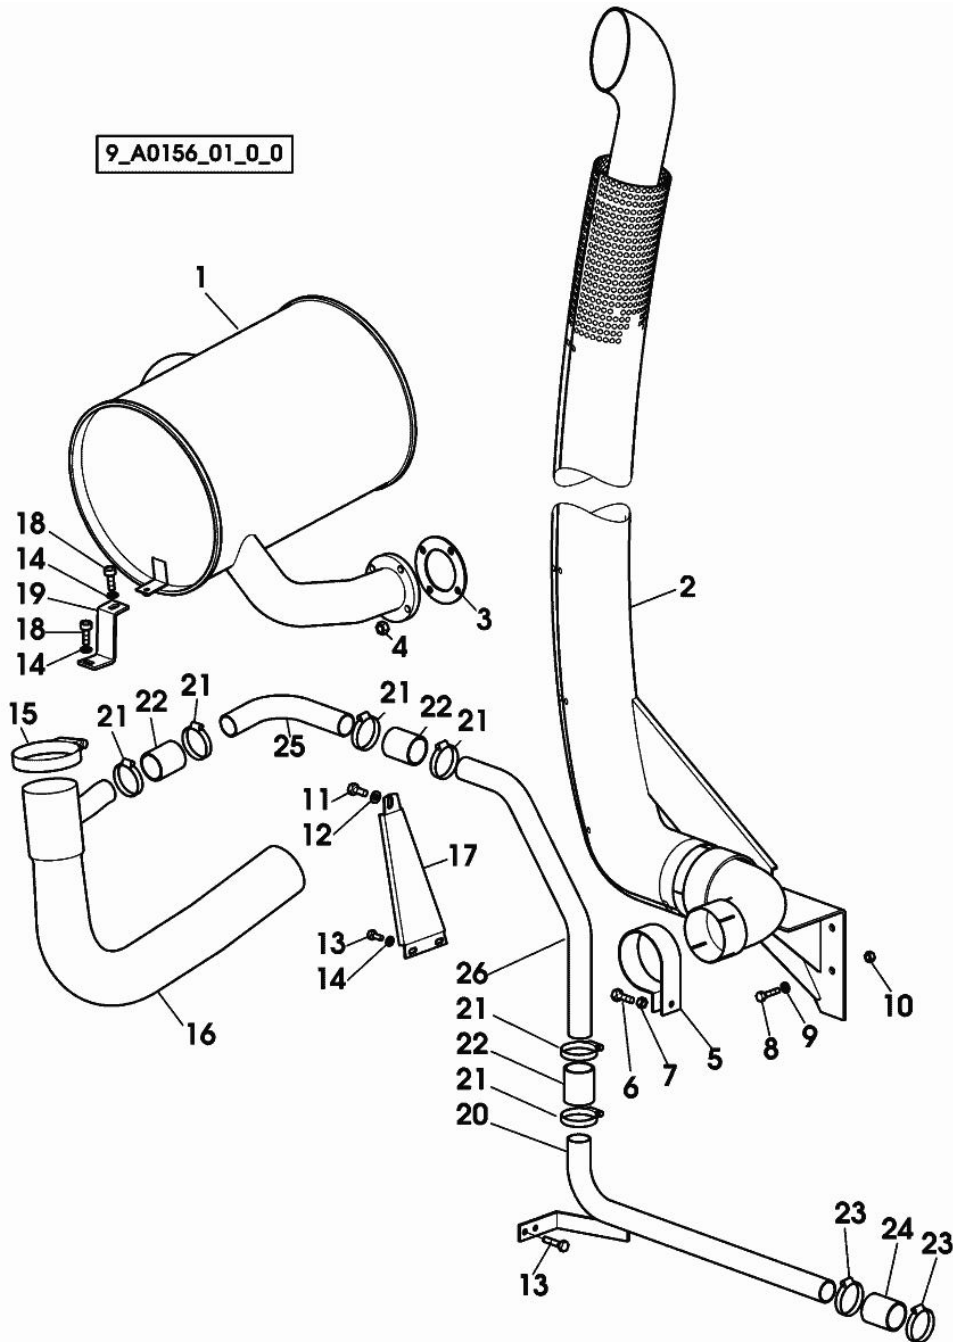

Section: ENGINE

**EXHAUST SILENCER**

9\_A0156\_01\_0\_0

**Notes:**

[AGROTRON 230 MK3]

Fig.	P/n	QTY	Name
1	04436002	1	silencer
2	04431284.4/10	1	exhaust pipe
3	04209203	1	gasket
4	01144673	4	nut
5	04431301	1	bracket
6	01112456	1	screw m 10 x 50
7	01102659	1	nut m 10, d934
8	01112538	3	screw m 12 x 35, d933
9	01174738	3	flat washer 12.5x26x6
10	01112858	1	nut m 12, d934
11	01112407	1	screw m 10 x 20, d933
12	01140501	1	washer 10.5
13	01112307	4	screw m 8 p.1.25 x 15, d933
14	01151019	4	washer 8.4
15	04431273	1	bracket
16	04432580	1	exhaust pipe
17	04427269	1	console
18	01126448	2	screw
19	04432014	1	console
20	04435378	1	air filter
21	01173971	10	fascia Ø 40/60
22	04432015	3	rubber sleeve
23	01173969	2	clamp 32-50
24	04432016	1	rubber sleeve
25	04432579	1	tube
26	04435379	1	tube