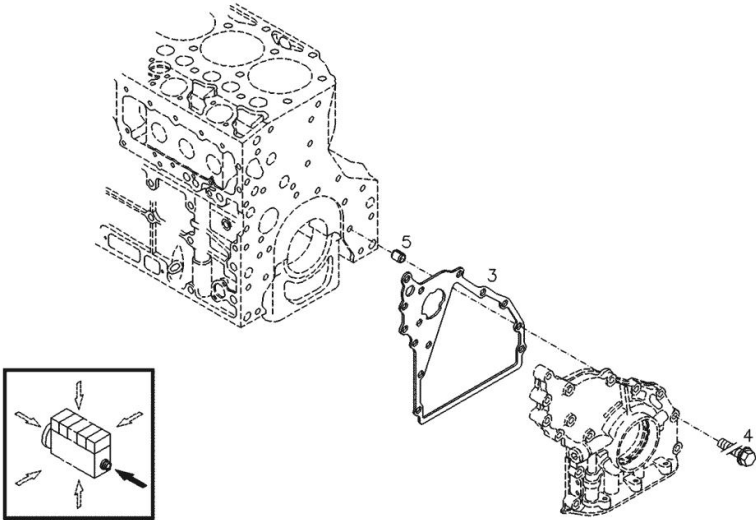

Section: ENGINE
FASTENINGS

Fig.	P/n	QTY	Name

Notes:

[AGROTRON 230 MK3]

Engine serial number:

364153 364154 376482 376483 376484 376485 376902 376903 376923 376924 376925 382438 382439 382440 394972
394973 394974 394975 402497 402498 402499 404467 404468 404469 404470 404471 404472 409589 409590 409591
409592 409593 412249 428810 435873 440334 440335 440336 463528 465993 472070 472071 472072 472073 472074
529495 529496 531346 531347 531348 597101 597102 604313 604314 604315 604316 605269 605270 605271 605272
614332 614333 621768 621769 621770 630015 630016 630017 630018 630019 630020 642677 643602 643603 666616
666617 666618 667057 667058 676273 676274 678988 678989 678990 678991 697648 697649 698134 698135 698136
698137 698138 698139 698140 698141 698142 698143 698144 698145 708370 708371 716087 716088 716089 716243
716244 716512 716513 716514 716515 716516 728915 728916 736814 752968 752969 752970 763317 763318 769136
769137 769138 769139 773396 773397 775425 775426 786136 793031 793032 793033 793034 793035 793104 796347
796348 796349 796350 796351 825362 835563 835564 835565 835566 848925 848926 848927 848928 848929 851598
860720 860721 860722 860723 868409 868410 877238 877239 1011937

001

3	04204450	1	gasket
4	01143362	14	screw EN 001662-F-M 8 X 35- 10.9-A4C
5	01181406	1	bushing H 002341-B11X 8-FE/ZN12C*

0507 0381