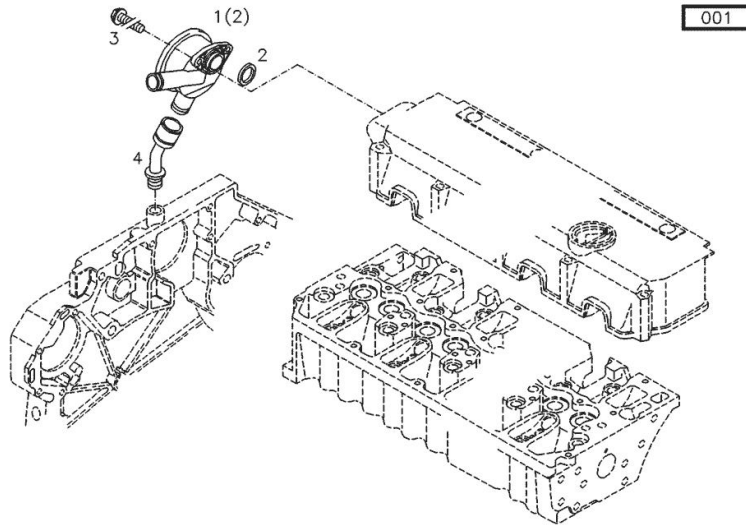

Section: ENGINE

CRANKCASE BREATHER

Fig.	P/n	QTY	Name

Notes:

[AGROTRON 230 MK3]

Engine serial number:

364153 364154 376482 376483 376484 376485 376902 376903 376923 376924 376925 382438 382439 382440 394972
394973 394974 394975 402497 402498 402499 404467 404468 404469 404470 404471 404472 409589 409590 409591
409592 409593 412249 428810 435873 440334 440335 440336 463528 465993 472070 472071 472072 472073 472074
529495 529496 531346 531347 531348 597101 597102 604313 604314 604315 604316 605269 605270 605271 605272
614332 614333 621768 621769 621770 630015 630016 630017 630018 630019 630020 642677 643602 643603 666616
666617 666618 667057 667058 676273 676274 678988 678989 678990 678991 697648 697649 698134 698135 698136
698137 698138 698139 698140 698141 698142 698143 698144 698145 708370 708371 716087 716088 716089 716243
716244 716512 716513 716514 716515 716516 728915 728916 736814 752968 752969 752970 763317 763318 769136
769137 769138 769139 773396 773397 775425 775426 786136 793031 793032 793033 793034 793035 793104 796347
796348 796349 796350 796351 825362 835563 835564 835565 835566 848925 848926 848927 848928 848929 851598
860720 860721 860722 860723 868409 868410 877238 877239 1011937

1	04207651	1	valve WITH ITEM .... (2)
2	04207649	1	ring
3	01180218	2	screw EN 001662-F-M 6 X 20- 10.9-GESCHW
4	04207290	1	piping