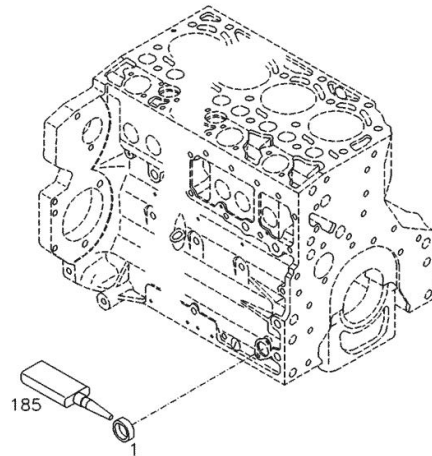

**PLUG**

Fig.	P/n	QTY	Name
------	-----	-----	------

**Notes:**

[AGROTRON 230 MK3]

**Engine serial number:**

364153 364154 376482 376483 376484 376485 376902 376903 376923 376924 376925 382438 382439 382440 394972  
 394973 394974 394975 402497 402498 402499 404467 404468 404469 404470 404471 404472 409589 409590 409591  
 409592 409593 412249 428810 435873 440334 440335 440336 463528 465993 472070 472071 472072 472073 472074  
 529495 529496 531346 531347 531348 597101 597102 604313 604314 604315 604316 605269 605270 605271 605272  
 614332 614333 621768 621769 621770 630015 630016 630017 630018 630019 630020 642677 643602 643603 666616  
 666617 666618 667057 667058 676273 676274 678988 678989 678990 678991 697648 697649 698134 698135 698136  
 698137 698138 698139 698140 698141 698142 698143 698144 698145 708370 708371 716087 716088 716089 716243  
 716244 716512 716513 716514 716515 716516 728915 728916 736814 752968 752969 752970 763317 763318 769136  
 769137 769138 769139 773396 773397 775425 775426 786136 793031 793032 793033 793034 793035 793104 796347  
 796348 796349 796350 796351 825362 835563 835564 835565 835566 848925 848926 848927 848928 848929 851598  
 860720 860721 860722 860723 868409 868410 877238 877239 1011937

001

1	01179634	1	plug H 002860-A36-ST-FE/ZNPHR
185	01016127		sealing compound ml. 50 H 000699-DEUTZ DW 72- 50 ML

Section: ENGINE  
**FASTENINGS**

Fig.	P/n	QTY	Name
------	-----	-----	------

**Notes:**

[AGROTRON 230 MK3]