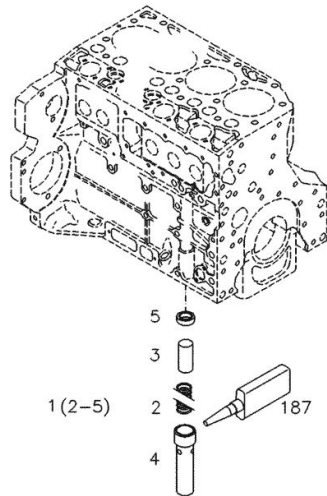

**PLUG**

Fig.	P/n	QTY	Name
------	-----	-----	------

**Notes:**

[AGROTRON 230 MK3]

**Engine serial number:**

364153 364154 376482 376483 376484 376485 376902 376903 376923 376924 376925 382438 382439 382440 394972  
 394973 394974 394975 402497 402498 402499 404467 404468 404469 404470 404471 404472 409589 409590 409591  
 409592 409593 412249 428810 435873 440334 440335 440336 463528 465993 472070 472071 472072 472073 472074  
 529495 529496 531346 531347 531348 597101 597102 604313 604314 604315 604316 605269 605270 605271 605272  
 614332 614333 621768 621769 621770 630015 630016 630017 630018 630019 630020 642677 643602 643603 666616  
 666617 666618 667057 667058 676273 676274 678988 678989 678990 678991 697648 697649 698134 698135 698136  
 698137 698138 698139 698140 698141 698142 698143 698144 698145 708370 708371 716087 716088 716089 716243  
 716244 716512 716513 716514 716515 716516 728915 728916 736814 752968 752969 752970 763317 763318 769136  
 769137 769138 769139 773396 773397 775425 775426 786136 793031 793032 793033 793034 793035 793104 796347  
 796348 796349 796350 796351 825362 835563 835564 835565 835566 848925 848926 848927 848928 848929 851598  
 860720 860721 860722 860723 868409 868410 877238 877239 1011937

001

3	04204450	1	gasket
4	01143362	14	screw EN 001662-F-M 8 X 35- 10.9-A4C
5	01181406	1	bushing H 002341-B11X 8-FE/ZN12C*

0507 0381

**OIL PRESSUR.SWITCH**

Fig.	P/n	QTY	Name
------	-----	-----	------

**Notes:**

002 ©

1	04207119	1	valve WITH ITEM .... (2-5)
2	04200782	1	spring
3	04207120	1	piston
4	04207121	1	spacer
5	04201794	1	ring
187	01016123		small plate H 000699-DEUTZ DW 71- 50 ML

Section: ENGINE

**OIL FILLER NECK**