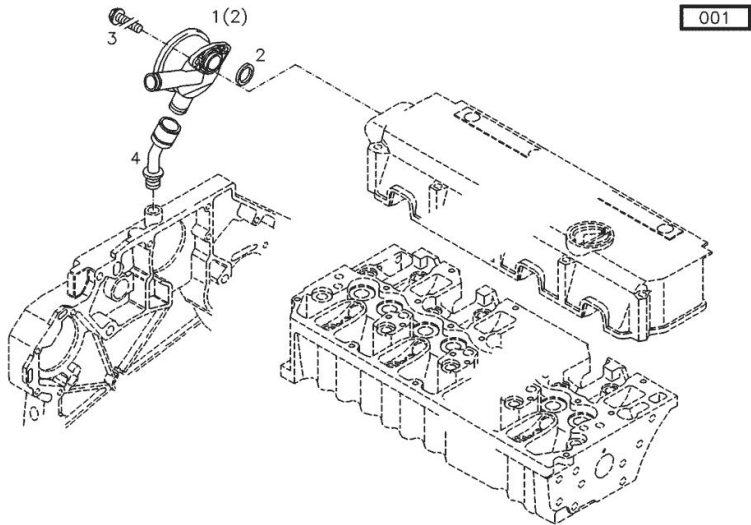

1	04207651	1	valve WITH ITEM .... (2)
2	04207649	1	ring
3	01180218	2	screw EN 001662-F-M 6 X 20- 10.9-GESCHW
4	04207290	1	pipng