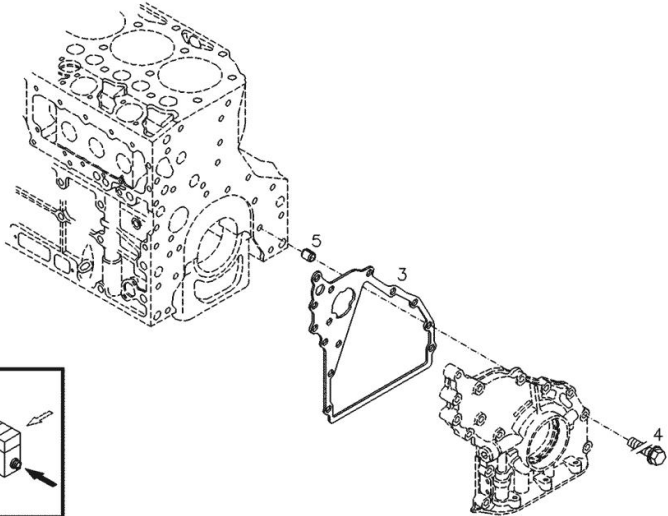

001

3	04204450	1	gasket
4	01143362	14	screw EN 001662-F-M 8 X 35- 10.9-A4C
5	01181406	1	bushing H 002341-B11X 8-FE/ZN12C*

0507 0381