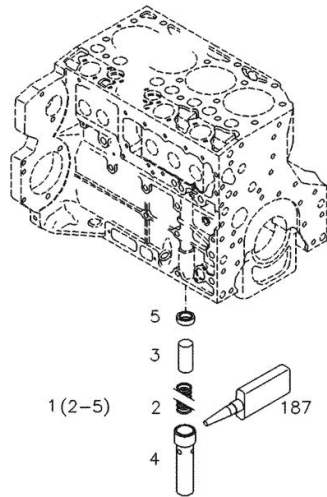

002 ©

1	04207119	1	valve WITH ITEM .... (2-5)
2	04200782	1	spring
3	04207120	1	piston
4	04207121	1	spacer
5	04201794	1	ring
187	01016123		small plate H 000699-DEUTZ DW 71- 50 ML