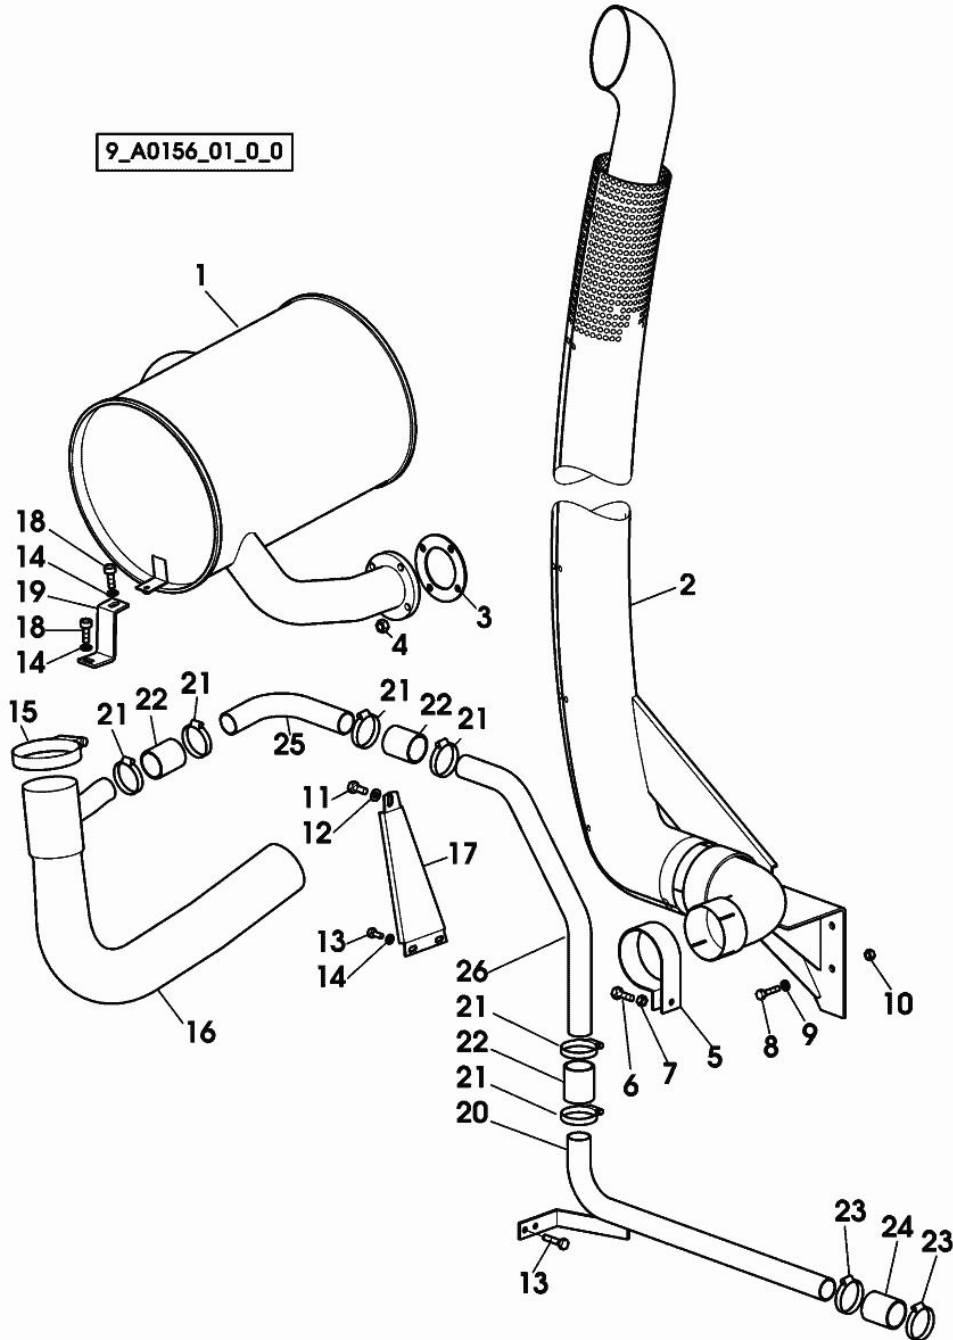

Section: ENGINE

EXHAUST SILENCER

9_A0156_01_0_0

Notes:

[AGROTRON 260 MK3]

Fig.	P/n	QTY	Name
1	04436002	1	silencer
2	04431284.4/10	1	exhaust pipe
3	04209203	1	gasket
4	01144673	4	nut
5	04431301	1	bracket
6	01112456	1	screw m 10 x 50
7	01102659	1	nut m 10, d934
8	01112538	3	screw m 12 x 35, d933
9	01174738	3	flat washer 12.5x26x6
10	01112858	1	nut m 12, d934
11	01112407	1	screw m 10 x 20, d933
12	01140501	1	washer 10.5
13	01112307	4	screw m 8 p.1.25 x 15, d933
14	01151019	4	washer 8.4
15	04431273	1	bracket
16	04432580	1	exhaust pipe
17	04427269	1	console
18	01126448	2	screw
19	04432014	1	console
20	04435378	1	air filter
21	01173971	10	fascia Ø 40/60
22	04432015	3	rubber sleeve
23	01173969	2	clamp 32-50
24	04432016	1	rubber sleeve
25	04432579	1	tube
26	04435379	1	tube

001

1	01179634	1	plug H 002860-A36-ST-FE/ZNPHR
185	01016127		sealing compound ml. 50 H 000699-DEUTZ DW 72- 50 ML

Section: ENGINE
FASTENINGS

Fig.	P/n	QTY	Name
------	-----	-----	------

Notes:

[AGROTRON 260 MK3]

001

3	04204450	1	gasket
4	01143362	14	screw EN 001662-F-M 8 X 35- 10.9-A4C
5	01181406	1	bushing H 002341-B11X 8-FE/ZN12C*

0507 0381

OIL PRESSUR.SWITCH

Fig.	P/n	QTY	Name
------	-----	-----	------

Notes:

[AGROTRON 260 MK3]

002 ©

0507 1054

1	04207119	1	valve WITH ITEM (2-5)
2	04200782	1	spring
3	04207120	1	piston
4	04207121	1	spacer
5	04201794	1	ring
187	01016123		small plate H 000699-DEUTZ DW 71- 50 ML

Section: ENGINE

OIL FILLER NECK