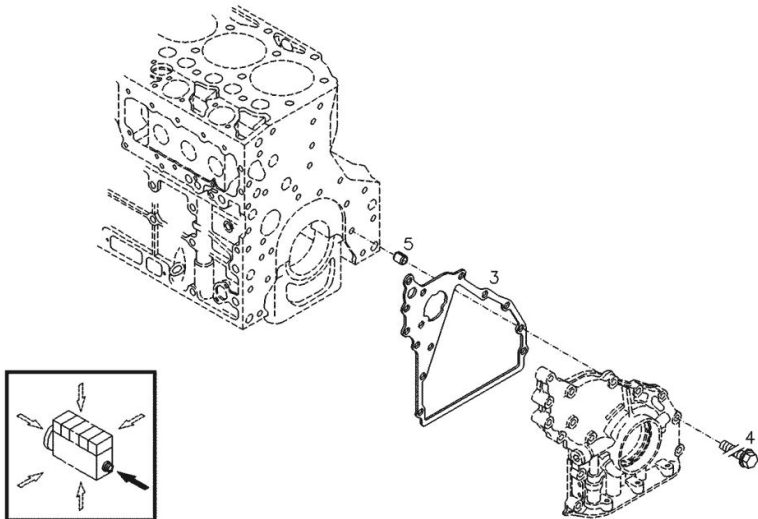

001

1	01179634	1	plug H 002860-A36-ST-FE/ZNPHR
185	01016127		sealing compound ml. 50 H 000699-DEUTZ DW 72- 50 ML

Section: ENGINE
FASTENINGS

Fig.	P/n	QTY	Name
------	-----	-----	------

Notes:

[AGROTRON 260 MK3]

001

3	04204450	1	gasket
4	01143362	14	screw EN 001662-F-M 8 X 35- 10.9-A4C
5	01181406	1	bushing H 002341-B11X 8-FE/ZN12C*

0507 0381

OIL PRESSUR.SWITCH

Fig.	P/n	QTY	Name
------	-----	-----	------

Notes:

[AGROTRON 260 MK3]