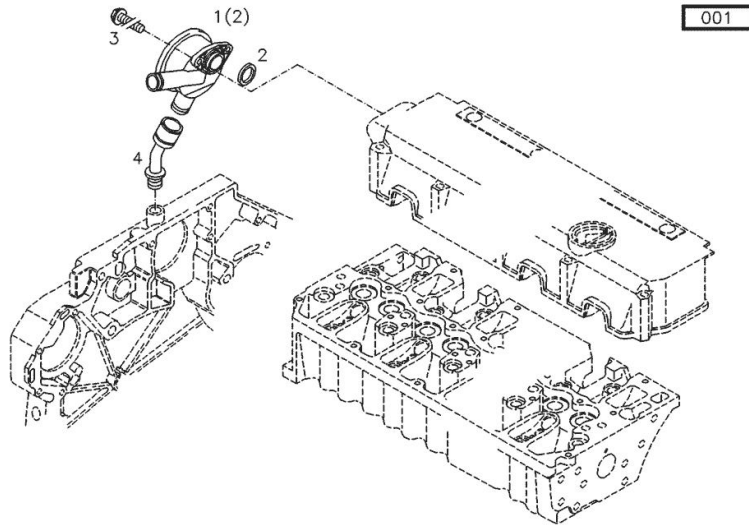

394386 394387 394388 394389 394390 394391 394392 394393 394394 394395 394976 394977 394978 394979 402487
402488 402489 402490 402491 402492 402493 402494 402495 402496 404473 404474 404475 404476 404477 404478
404479 404480 404853 404854 404855 404856 404857 404858 409584 409585 409586 409587 409588 412765 412766
412767 412768 428811 431253 431254 436733 436734 436912 436913 436914 436915 437573 437574 437575 437576
437577 437578 437579 437580 437581 440289 440290 440291 441547 441548 441549 445100 445101 445102 452707
452708 452709 452710 465994 491914 491915 508182 508183 508184 508185 508186 513811 513812 513813 513814
513815 513816 513817 513818 513819 518283 518284 522799 522800 522801 522802 522803 522804 522805 541756
541757 541758 541759 541760 541761 541762 541763 541764 541765 551988 551989 551990 551991 551992 553621
553622 553623 553624 553625 559373 559374 559375 559376 559377 578121 578122 578123 578124 578125 581353
619752 619753 619754 619755 619756 619757 624997 624998 624999 625000 625001 625002 627860 627861 627862
627863 627864 627865 630085 630086 630087 630088 637602 637603 637604 637605 637606 637607 637608 637609
637610 638897 638898 642897 646212 646213 646214 646215 652426 652427 652428 652429 652430 652431 654719
666185 666186 666187 666188 666189 666216 666217 666218 676275 676276 678992 678993 686228 697637 697638
697639 697640 697641 697642 697643 697644 697645 697646 697647 702264 702265 702266 702267 702268 702269
707481 707482 707483 707484 707485 709600 709601 709602 709981 709982 709983 709984 715089 716090 716517
716518 716519 716520 716521 717857 717858 729437 729438 729439 729440 729441 729442 732613 732614 741391
741392 741393 741394 742279 742280 742281 742282 742283 742284 742285 742286 742287 742288 753980 753981
753982 753983 753984 753985 753986 758354 758355 758356 760624 760625 760626 760627 760628 760629 760630
767078 767079 767080 767081 767082 772922 772923 772924 772925 775421 775422 793807 793808 793809 793810
793811 793812 797725 797726 804412 804413 804414 804415 804416 804417 813311 815030 815031 815032 815033
825369 825370 825371 825372 825373 835567 835568 835569 835570 835571 835572 835573 835574 849961 849962
849963 860784 860785 860786 860787 860788 860789 860790 860791 860792 860793 860794 860795 864820 864821
864822 864823 864824 864825 879254 1011938

1	04207651	1	valve WITH ITEM .... (2)
2	04207649	1	ring
3	01180218	2	screw EN 001662-F-M 6 X 20- 10.9-GESCHW
4	04207290	1	piping