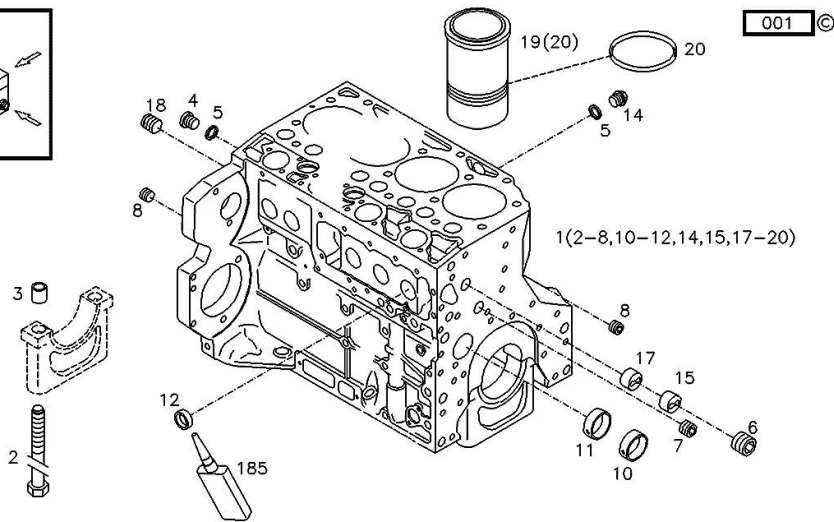

1	04282826	1	crankcase WITH POS.... (2-8,10-12,14,15,17-20)
2	04251254	14	screw
3	04200078	14	bushing
4	01110423	2	screw DIN 908 -M14X1,5-ST-ZNPHRF
5	01118693	4	gasket 14x20 DIN 7603 -A14X20-CU
6	01180890	1	screw H 2812 -906-M30X1,5-ST-A4C-PRE80
7	01180906	1	screw H 2812 -906-M22X1,5-ST-A4C-PRE80
8	01180891	2	screw H 2812 -906-M14X1,5-ST-A4C-PRE80
10	04200021	6	bushing
11	04200022	1	bushing
12	01179635	10	plug H 2860 -A45-ST-FE/ZNPHR
14	01100940	2	screw DIN 7604 -AM14X1,5-ST-A4C
15	04202518	1	sleeve
17	04202517	1	sleeve
18	01182030	1	screw H 2812 -2838-M22X1,5-ST-LOCTITE5061*
19	04253772	6	engine cylinder WITH POS.... (20)
20	01181178	2	special oil seal H 2927 -112X3,0-FPM-2-70
185	01016127	1	sealing compound ml. 50 H 0699 -DEUTZDW72-50ML

000

1	01181188	1	plug H 2875 -B2-OL40-166X4-136X25
---	----------	---	--------------------------------------

0507 2978

**BELT**

Fig.	P/n	QTY	Name
------	-----	-----	------

**Notes:**

[Agrotron 265] 3015 <-

103	04437549	1	belt PV-K 1880 mm
-----	----------	---	-------------------