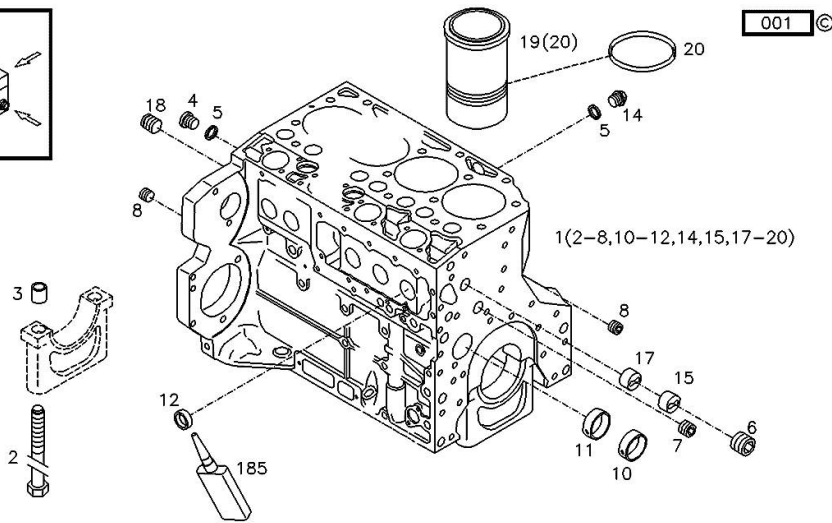

820542 820543 820544 820545 864061 864062 864063 864064 864065 866447 866448 866449 866450 866451 866452
866453 866454 866455 866456 866458 866459 866460 866461 877138 877139 877140 877141 877143 877144 877145
877146 877147 877148 886673 886674 886675 886676 886677 890837 890838 890839 891373 915664 915665 915666
922179 922180 922181 922182 922183 922185 922186 922187 922188 924624 924625 924627 924628 925838 925839
925840 925841 925842 925843 925844 925845 925846 925847 925848 925849 925850 925851 925852 925853 925854
928585 928586 928587 928588 928589 928590 928591 928592 928593 928594 928595 928596 928597 929773 939299
939300 939301 939302 939303 939304 939305 939306 939307 954538 959714 959715 959717 959718 959719 959720
959721 959722 959723 959724 959725 959726 959727 959728 968271 968272 968273 975478 975479 975480 975481
975482 975483 975484 975485 975486 975487 979125 979126 983978 983979 983980 983981 983982 984823 984824
984825 984826 984827 984829 1008177 1011932 1011933 1011935 1011936 1012753 1012754 1016775 1016776
1016777 1018243 1018244 1018245 1024077 1024078 1026783 1027906 1027908 1041227 1041228 1042323 1044233
1044234 1044235 1047092 1049391 1049392 1049393 1049394 1049395 1053113 1053114 1054077 1054078 1062319
1062320 1062321 1062322 1062324 1062325 1062327 1062328 1064776 1064778 1064779 1064780 1064783 1080880
1080881 1080883 1080884 1092649 1092652 1092653 1092654 10001376 10014256 10014257 10014258 10014259
10019430 10019431 10020247 10020248 10020249 10021941 10021942 10021944 10021946 10024105 10024106
10024107 10024296 10025567 10026597 10026600 10029378 10030687 10047149 10047150 10047151 10052103
10052105 10052106 10055732 10058038 10058042 10058043 10058044 10058045 10058046 10058047 10058049
10058050 10058051 10058052 10058053 10058054 10058056 10058057 10058059 10058060 10058061 10058063
10058064 10058065 10058339 10058340 10058342 10059373 10059374 10059375 10059376 10059377 10059378
10059379 10059380 10059381 10059382 10059383 10059386 10059387 10059388 10059389 10059390 10059394
10059395 10059397 10059401 10059402 10061223 10062676 10062677 10062679 10062682 10062683 10062684
10062685 10062686 10062689 10062690 10062691 10062692 10062693 10062694 10062695 10062697 10062698
10062699 10062700 10062701 10062702 10062703 10065181 10068132 10070285 10070286 10071273 10079634
10079635 10084646 10084647 10085252 10085835 10085836 10088237 10088238 10088239 10088290 10088291
10088292 10090164 10092445 10092447 10092449 10092450 10092451 10092452 10092453 10092454 10092456
10092457 10092458 10092459 10092987 10092988 10092989 10097093 10097095 10097096 10097097 10097098
10097100 10097101 10097102 10097103 10097104 10097105 10097106 10097107 10097108 10097109 10097110
10097111 10097112 10097113 10097115 10097116 10097117 10097118 10097119 10097120 10097122 10101774
10101775 10101776 10101778 10101779 10101780 10101783 10101784 10101785 10101786 10101787 10101789
10101790 10101792 10101793 10101795 10101796 10101797 10101799 10101800 10102958 10102959 10102960
10102961 10102963 10102966 10102967 10102968 10102969 10102970 10102971 10102972 10102975 10102978
10102982 10102983 10102984 10102985 10102986 10102987 10144919 10144922 10144923 10144924 10144926
10144927 10144929 10144930 10144932 10144933 10148633 10148634 10148635 10148637 10148638 10148640
10148641 10148642 10148644 10148645 10148646 10151925 10151926 10151928 10151930 10151931 10151934
10151935 10151937 10151938 10151939 10156013 10156014 10156018 10156019 10156020 10156021 10156022
10156024 10156026 10156027 10159972 10159973 10159974 10159975 10159977 10159978 10159982 10159983
10162815 10162818 10162819 10162820 10162821 10162822 10162825 10162826 10233014 10233016 10233017
10233018 10233019 10233020 10233022 10233023 10233024 10233025 10233026 10233028 10233029 10233030
10233032 10446902 10446903 10446904 10446905 10446906 10446907 10446908 10446909 10561542 10598377
10598378 10599470 10599471 10599472 10599473 10599474 10599475 10599476 10599477 10599478 10599479
10599480 10599481 10599482 10627256 10627257 10627258 10627260 10627261 10627262 10627264 10627265
10642411 10642412 10642413 10654560 10654561 10654562 10654563 10654564 10654566 10654568 10654569
10718013 10718014 10718015 10718016 10718017 10718018 10718019 10718020 10718021 10727889 10727890
10727891 10727892 10727893 10811242 10811243 10811244 10811245 10811246 10813162 10813163 10813164
10813165 10813167 10813168 10813169 10813170 10813171 10817526 10817527 10817528 10817529 10817530

0507 8102