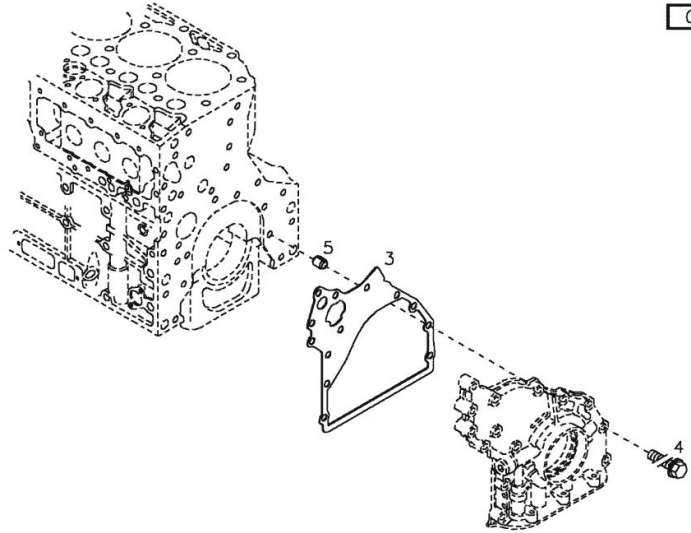

002 ©

3	04250475	1	gasket
4	01143362	13	screw EN 001662-F-M 8 X 35- 10.9-A4C
5	01181406	1	bushing H 002341-B11X 8-FE/ZN12C*

FILLER CAP

Fig.	P/n	QTY	Name
------	-----	-----	------

Notes:

[AGROTRON 85 MK3]

Engine serial number: