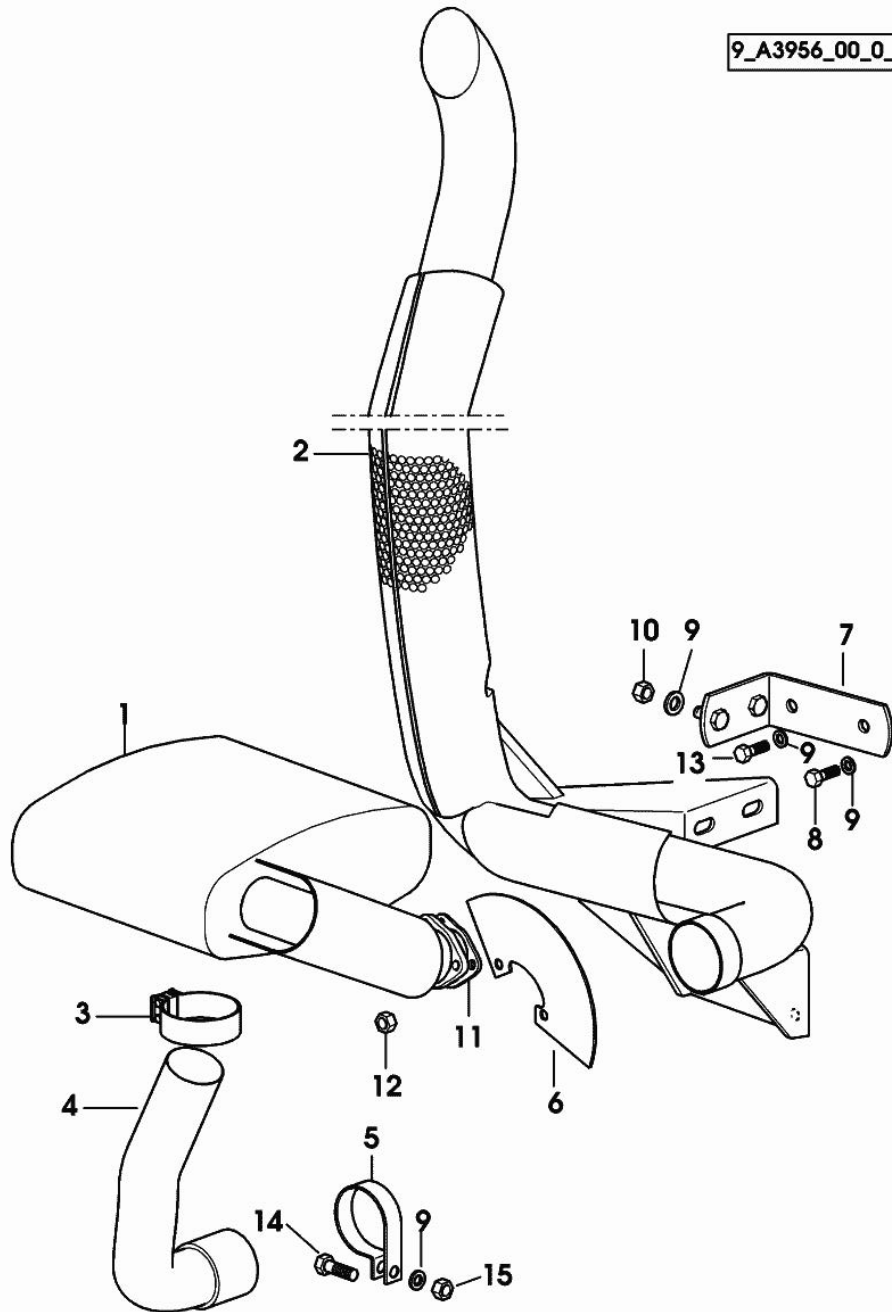

Section: ENGINE

EXHAUST SILENCER

9_A3956_00_0_0

Fig.	P/n	QTY	Name
------	-----	-----	------

Notes:
[AGROTRON 85 MK3]

1	04425370	1	silencer
2	04450964.4	1	tube
3	04427254	1	bracket
4	04425365	1	manifold
5	04422728	1	fascia
6	04425383	1	plate
7	04437931	1	shim
8	01112538	3	screw m 12 x 35, d933
9	01174738	6	flat washer 12.5x26x6
10	01112858	2	nut m 12, d934
11	04172446	1	gasket
12	01138774	3	nut m 8
13	01112554	1	screw m 12 x 45
14	01112429	1	screw m 10 x 30, d933
15	01102659	1	nut m 10, d934

002 ©

3	04250475	1	gasket
4	01143362	13	screw EN 001662-F-M 8 X 35- 10.9-A4C
5	01181406	1	bushing H 002341-B11X 8-FE/ZN12C*

FILLER CAP

Fig.	P/n	QTY	Name
------	-----	-----	------

Notes:

[AGROTRON 85 MK3]

Engine serial number: