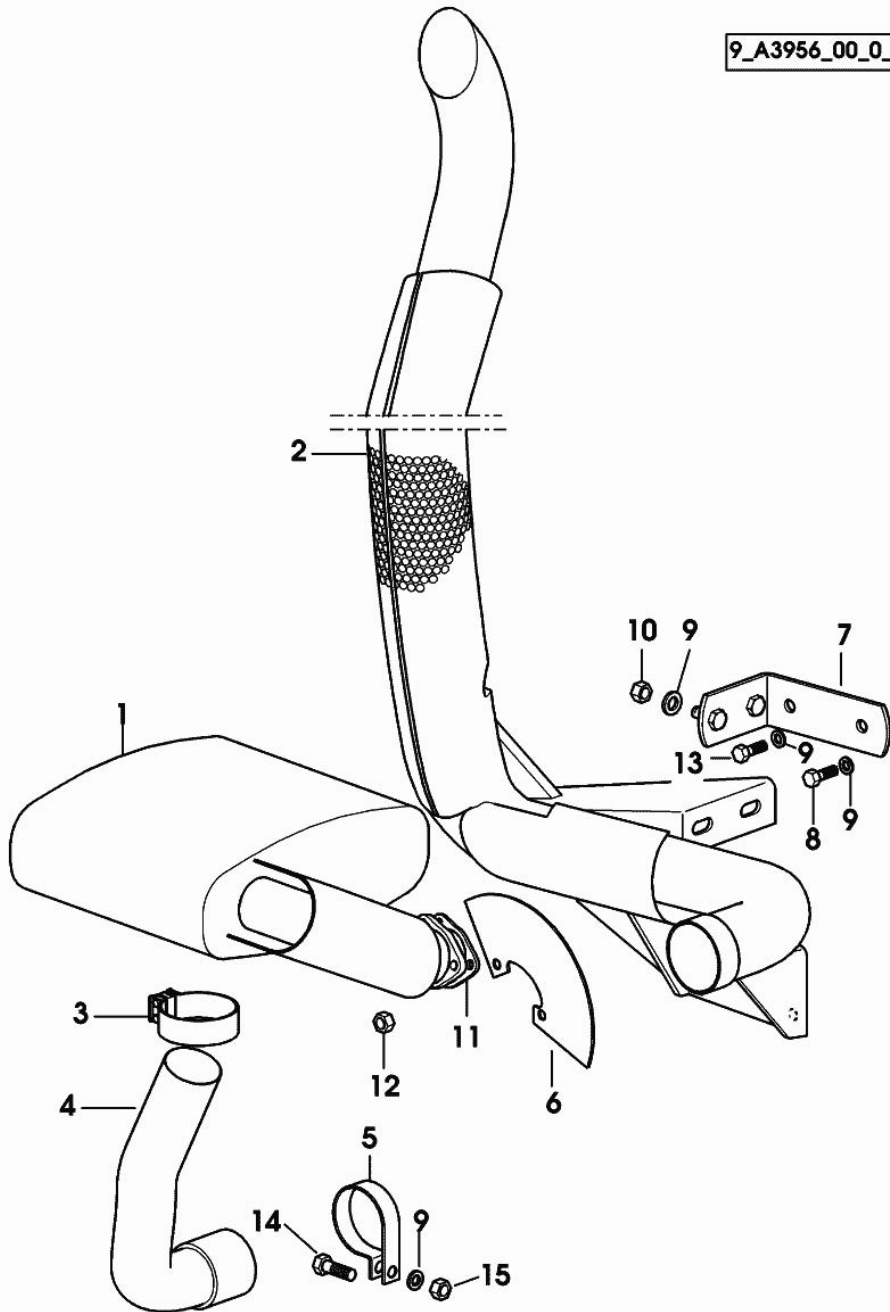

Section: ENGINE

EXHAUST SILENCER

9_A3956_00_0_0

Fig.	P/n	QTY	Name
------	-----	-----	------

Notes:

[AGROTRON 90 MK3]

1	04425370	1	silencer
2	04450964.4	1	tube
3	04427254	1	bracket
4	04425365	1	manifold
5	04422728	1	fascia
6	04425383	1	plate
7	04437931	1	shim
8	01112538	3	screw m 12 x 35, d933
9	01174738	6	flat washer 12.5x26x6
10	01112858	2	nut m 12, d934
11	04172446	1	gasket
12	01138774	3	nut m 8
13	01112554	1	screw m 12 x 45
14	01112429	1	screw m 10 x 30, d933
15	01102659	1	nut m 10, d934

002 ©

3	04250475	1	gasket
4	01143362	13	screw
			EN 001662-F-M 8 X 35- 10.9-A4C
5	01181406	1	bushing
			H 002341-B11X 8-FE/ZN12C*

FILLER CAP

Fig.	P/n	QTY	Name
------	-----	-----	------

Notes:

[AGROTRON 90 MK3]