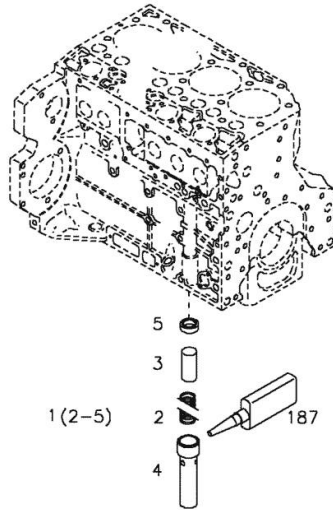

Section: ENGINE

OIL PRESSUR.SWITCH

Fig.	P/n	QTY	Name

Notes:

[Agrotron TTV-1130]

Engine serial number:

631315 631316 645493 645494 645495 645496 645497 653787 653788 653789 653790 653791 655634 655635 655636
655637 659699 659700 659701 659702 659703 659704 659705 659706 660360 660361 660362 660363 660364 660365
660366 660367 675947 675948 675949 675950 675951 678356 678357 678358 678359 678360 678361 701428 701429
701430 701431 701432 701433 702371 702372 702373 702374 702375 702376 702377 702378 702379 702380 715043
715044 715045 715046 715047 715048 715049 722516 722517 722518 726699 726700 726701 726702 740756 740757
740758 740759 740760 740761 740762 740763 741370 746699 746700 751702 751703 751704 751705 757123 757124
757125 757126 757127 757128 757129 757130 771526 771527 771528 771529 771530 774439 774440 774441 774442
774443 774444 774445 797880 824225 824226 824227 824228 824229 824230 824231 824232 824233 824234 835160
835161 835162 835163 845176 845177 845178 845179 845180 860368 860369 860370 866916 866917 866918 866919
877253 877254 877255 877256 890173 890174 890175 937032 937033 952033 952034 952035 958599 958600 958601
964033 964034 964035 964036 964037 966906 966907 966908 966909 966910 966911 1031026 1031027 1031028
1031029 1031030

002 ©

1	04207119	1	valve WITH ITEM .... (2-5)
2	04200782	1	spring
3	04207120	1	piston
4	04207121	1	spacer
5	04201794	1	ring
187	01016123	1	small plate