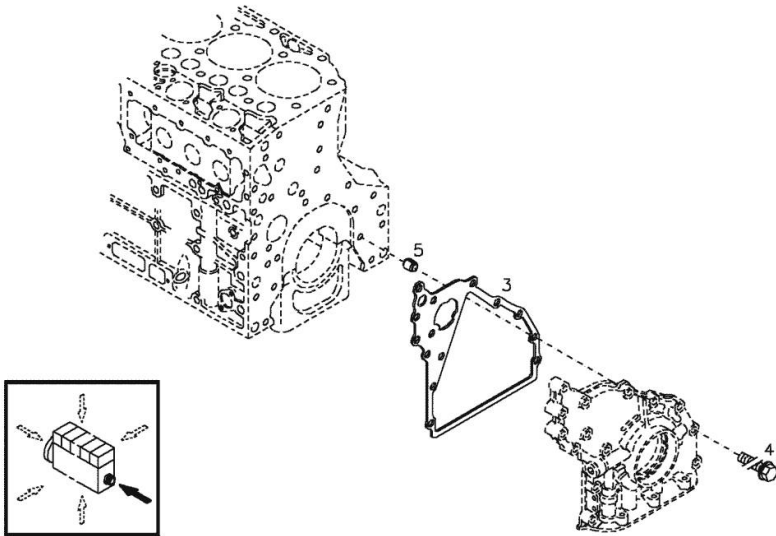

Fig.	P/n	QTY	Name
------	-----	-----	------

Notes:

[Agrotron TTV-1130]

Engine serial number:

631315 631316 645493 645494 645495 645496 645497 653787 653788 653789 653790 653791 655634 655635 655636
 655637 659699 659700 659701 659702 659703 659704 659705 659706 660360 660361 660362 660363 660364 660365
 660366 660367 675947 675948 675949 675950 675951 678356 678357 678358 678359 678360 678361 701428 701429
 701430 701431 701432 701433 702371 702372 702373 702374 702375 702376 702377 702378 702379 702380 715043
 715044 715045 715046 715047 715048 715049 722516 722517 722518 726699 726700 726701 726702 740756 740757
 740758 740759 740760 740761 740762 740763 741370 746699 746700 751702 751703 751704 751705 757123 757124
 757125 757126 757127 757128 757129 757130 771526 771527 771528 771529 771530 774439 774440 774441 774442
 774443 774444 774445 797880 824225 824226 824227 824228 824229 824230 824231 824232 824233 824234 835160
 835161 835162 835163 845176 845177 845178 845179 845180 860368 860369 860370 866916 866917 866918 866919
 877253 877254 877255 877256 890173 890174 890175 937032 937033 952033 952034 952035 958599 958600 958601
 964033 964034 964035 964036 964037 966906 966907 966908 966909 966910 966911 1031026 1031027 1031028
 1031029 1031030

001 ©

1	01179634	1	plug H 2860 -A36-ST-FE/ZNPHR
185	01016127	1	sealing compound ml. 50 H 699 -DEUTZDW72-50ML

Section: ENGINE
FASTENINGS

Fig.	P/n	QTY	Name
------	-----	-----	------

Notes:
 [Agrotron TTV-1130]

001 ©

3	04204450	1	gasket
4	01143362	14	screw
5	01181406	1	bushing

Section: ENGINE

OIL PRESSUR.SWITCH

Fig.	P/n	QTY	Name
------	-----	-----	------

Notes:

[Agrotron TTV-1130]

Engine serial number: