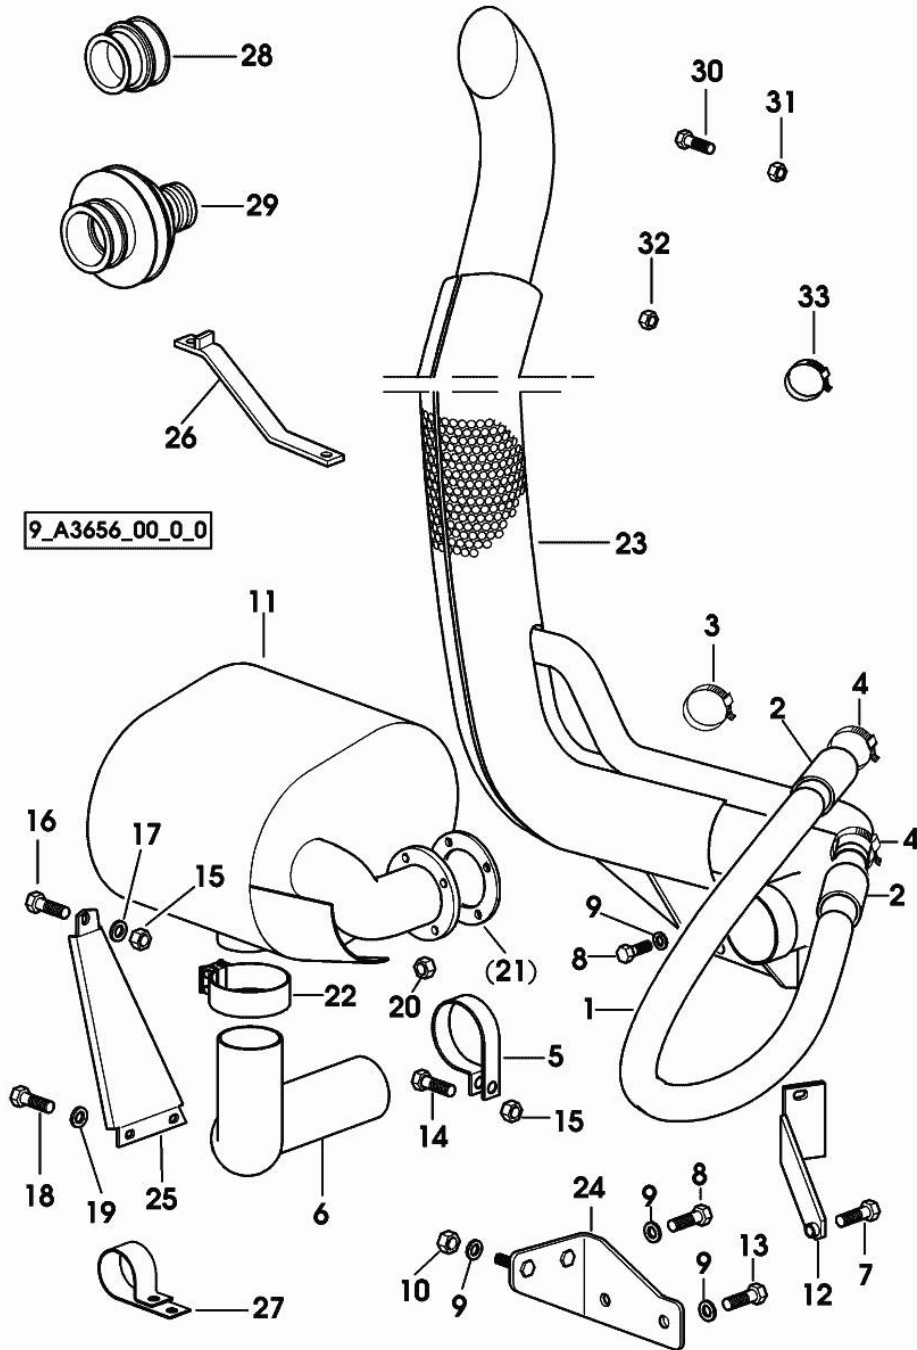

Section: ENGINE

EXHAUST SILENCER

Fig.	P/n	QTY	Name
29	04450649	1	adapter
30	01112307	2	screw m 8 p.1.25 x 15, d933
31	01112824	1	nut m 8, d934
32	2.1110.005.2	1	wing nut m 8
33	01137578	1	fascia 32-50