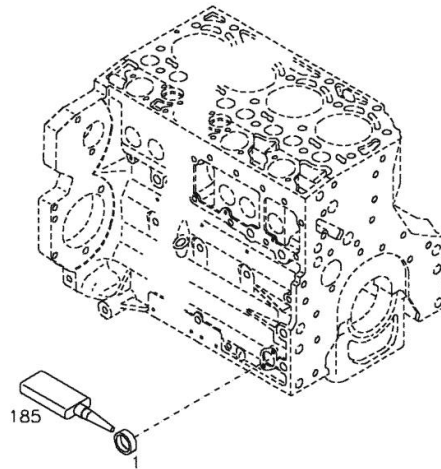

Fig.	P/n	QTY	Name
------	-----	-----	------

Notes:

[Agrotron TTV-1130]

Engine serial number:

631315 631316 645493 645494 645495 645496 645497 653787 653788 653789 653790 653791 655634 655635 655636
 655637 659699 659700 659701 659702 659703 659704 659705 659706 660360 660361 660362 660363 660364 660365
 660366 660367 675947 675948 675949 675950 675951 678356 678357 678358 678359 678360 678361 701428 701429
 701430 701431 701432 701433 702371 702372 702373 702374 702375 702376 702377 702378 702379 702380 715043
 715044 715045 715046 715047 715048 715049 722516 722517 722518 726699 726700 726701 726702 740756 740757
 740758 740759 740760 740761 740762 740763 741370 746699 746700 751702 751703 751704 751705 757123 757124
 757125 757126 757127 757128 757129 757130 771526 771527 771528 771529 771530 774439 774440 774441 774442
 774443 774444 774445 797880 824225 824226 824227 824228 824229 824230 824231 824232 824233 824234 835160
 835161 835162 835163 845176 845177 845178 845179 845180 860368 860369 860370 866916 866917 866918 866919
 877253 877254 877255 877256 890173 890174 890175 937032 937033 952033 952034 952035 958599 958600 958601
 964033 964034 964035 964036 964037 966906 966907 966908 966909 966910 966911 1031026 1031027 1031028
 1031029 1031030

001 ©

1	01179634	1	plug H 2860 -A36-ST-FE/ZNPHR
185	01016127	1	sealing compound ml. 50 H 699 -DEUTZDW72-50ML

Section: ENGINE
FASTENINGS

Fig.	P/n	QTY	Name
------	-----	-----	------

Notes:
 [Agrotron TTV-1130]

001 ©

3	04204450	1	gasket
4	01143362	14	screw
5	01181406	1	bushing

Section: ENGINE

OIL PRESSUR.SWITCH

Fig.	P/n	QTY	Name
------	-----	-----	------

Notes:

[Agrotron TTV-1130]

Engine serial number: