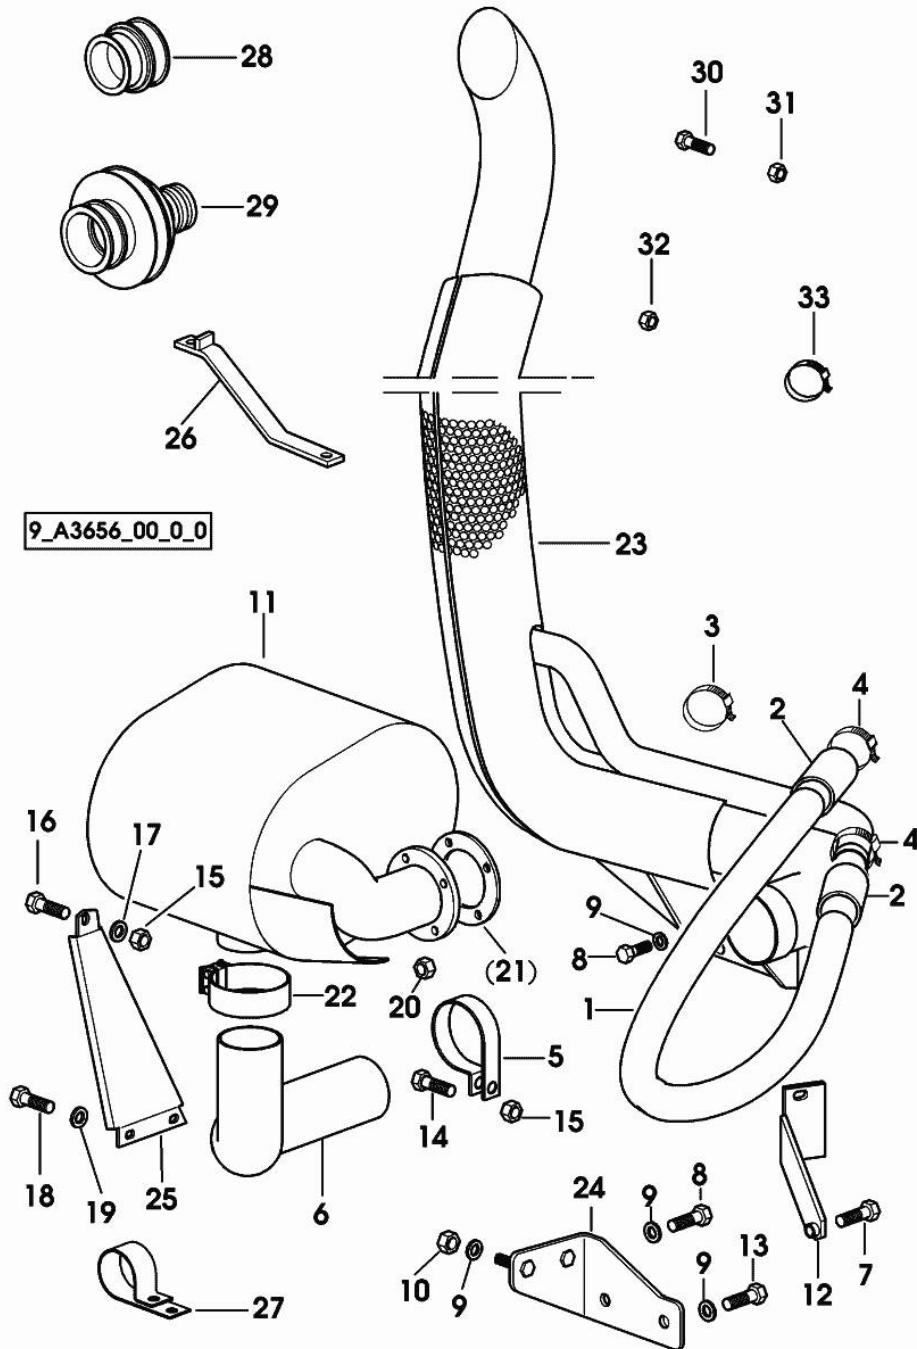

Section: ENGINE

EXHAUST SILENCER

Fig.	P/n	QTY	Name
------	-----	-----	------

Notes:
[Agrottron TTV-1130]

1	04436015	1	tube 1011 <- X Agrottron TTV-1130 1009 <- X Agrottron TTV-1145 1062 <- X Agrottron TTV-1160
1	04450854	1	tube -> 1012 X Agrottron TTV 1130 -> 1010 X Agrottron TTV 1145 -> 1063 X Agrottron TTV 1160
2	04436014	2	sleeve 1011 <- X Agrottron TTV-1130 1009 <- X Agrottron TTV-1145 1062 <- X Agrottron TTV-1160
3	01173952	1	band
4	01173969	4	clamp 32-50
5	04422728	1	fascia
6	04436010	1	manifold
7	01111308	1	screw m 10 x 50
8	01112538	4	screw m 12 x 35, d933
9	01174738	7	flat washer 12.5x26x6
10	01112858	2	nut m 12, d934
11	04436007	1	silencer
12	04437930	1	bracket
13	01112554	1	screw m 12 x 45
14	01112429	2	screw m 10 x 30, d933
15	01102659	3	nut m 10, d934
16	01112407	2	screw m 10 x 20, d933
17	01140501	1	washer 10.5
18	01112307	2	screw m 8 p.1.25 x 15, d933
19	01151019	2	washer 8.4
20	01144673	4	nut
21	04209203	1	gasket 1037 <- X Agrottron TTV-1130 1041 <- X Agrottron TTV-1145 1129 <- X Agrottron TTV-1160
22	04427255	1	clamp
23	04436011.4/10	1	exhaust pipe
24	04437932	1	bracket
25	04427269	1	console
26	04450633	1	support
27	04450634	1	clamp
28	04450656	1	adapter

001 ©

3	04204450	1	gasket
4	01143362	14	screw
5	01181406	1	bushing

Section: ENGINE

OIL PRESSUR.SWITCH

Fig.	P/n	QTY	Name
------	-----	-----	------

Notes:

[Agrotron TTV-1130]

Engine serial number: