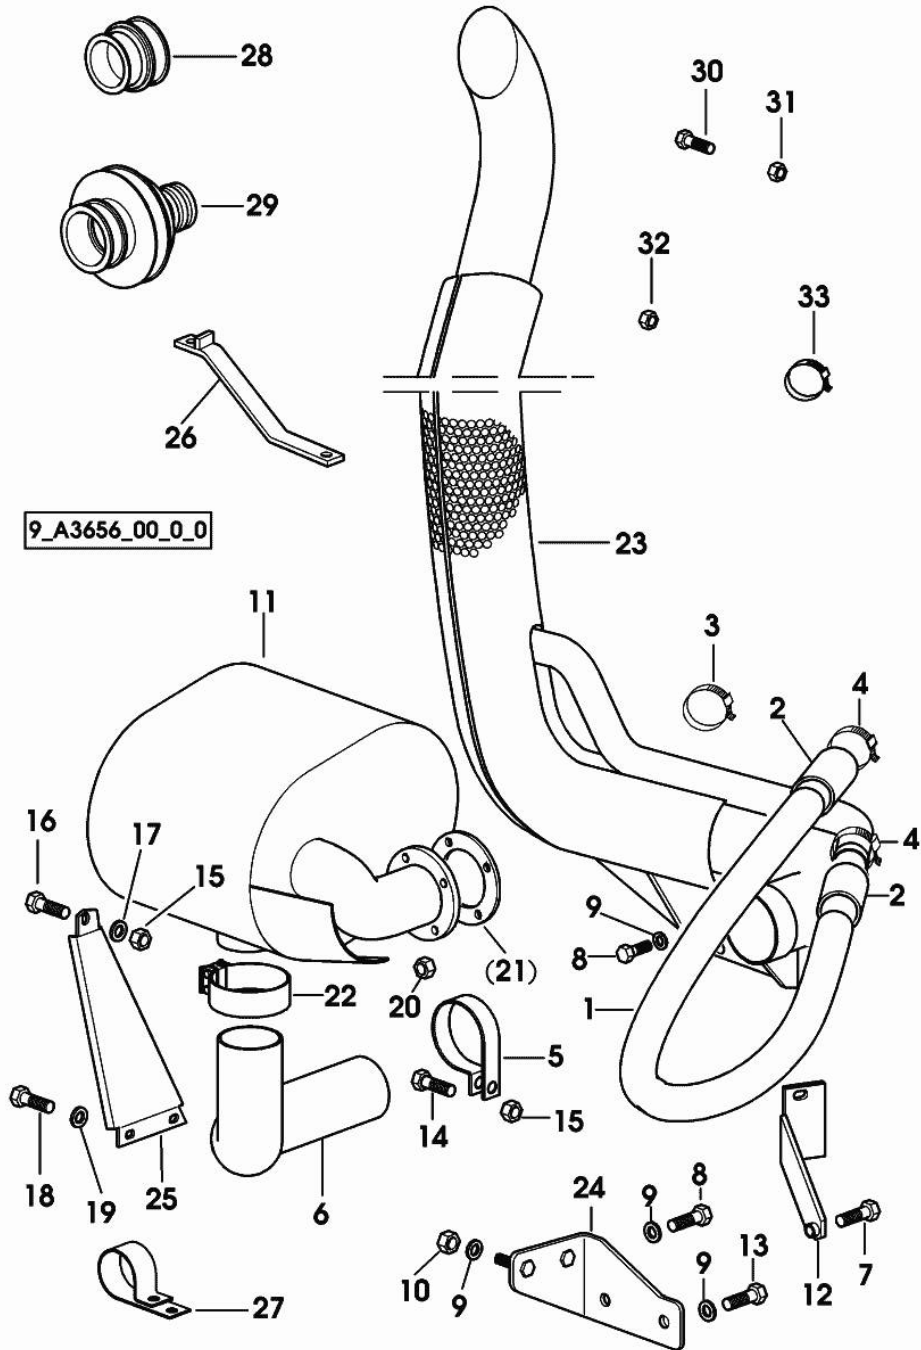

Section: ENGINE

**EXHAUST SILENCER**

Fig.	P/n	QTY	Name
------	-----	-----	------

Notes:

[Agrotron TTV-1160]

1	04436015	1	tube 1011 <- X Agrotron TTV-1130 1009 <- X Agrotron TTV-1145 1062 <- X Agrotron TTV-1160
1	04450854	1	tube -> 1012 X Agrotron TTV 1130 -> 1010 X Agrotron TTV 1145 -> 1063 X Agrotron TTV 1160
2	04436014	2	sleeve 1011 <- X Agrotron TTV-1130 1009 <- X Agrotron TTV-1145 1062 <- X Agrotron TTV-1160
3	01173952	1	band
4	01173969	4	clamp 32-50
5	04422728	1	fascia
6	04436010	1	manifold
7	01111308	1	screw m 10 x 50
8	01112538	4	screw m 12 x 35, d933
9	01174738	7	flat washer 12.5x26x6
10	01112858	2	nut m 12, d934
11	04436007	1	silencer
12	04437930	1	bracket
13	01112554	1	screw m 12 x 45
14	01112429	2	screw m 10 x 30, d933
15	01102659	3	nut m 10, d934
16	01112407	2	screw m 10 x 20, d933
17	01140501	1	washer 10.5
18	01112307	2	screw m 8 p.1.25 x 15, d933
19	01151019	2	washer 8.4
20	01144673	4	nut
21	04209203	1	gasket 1037 <- X Agrotron TTV-1130 1041 <- X Agrotron TTV-1145 1129 <- X Agrotron TTV-1160
22	04427255	1	clamp
23	04436011.4/10	1	exhaust pipe
24	04437932	1	bracket
25	04427269	1	console
26	04450633	1	support
27	04450634	1	clamp
28	04450656	1	adapater

Section: ENGINE

**EXHAUST SILENCER**

Fig.	P/n	QTY	Name
29	04450649	1	adapter
30	01112307	2	screw m 8 p.1.25 x 15, d933
31	01112824	1	nut m 8, d934
32	2.1110.005.2	1	wing nut m 8
33	01137578	1	fascia 32-50

1	01179634	1	plug H 2860 -A36-ST-FE/ZNPHR
185	01016127	1	sealing compound ml. 50 H 699 -DEUTZDW72-50ML

Section: ENGINE  
FASTENINGS

Fig.	P/n	QTY	Name
------	-----	-----	------

Notes:  
[Agrotron TTV-1160]

002 ©

1	04207119	1	valve WITH ITEM .... (2-5)
2	04200782	1	spring
3	04207120	1	piston
4	04207121	1	spacer
5	04201794	1	ring
187	01016123	1	small plate

Section: ENGINE

**FILLER CAP**

Fig.	P/n	QTY	Name
------	-----	-----	------