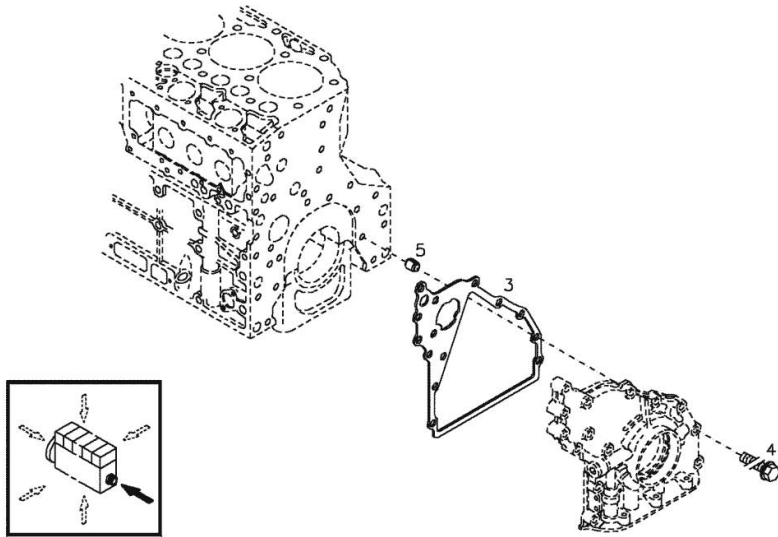

001 ©

3	04204450	1	gasket
4	01143362	14	screw
5	01181406	1	bushing