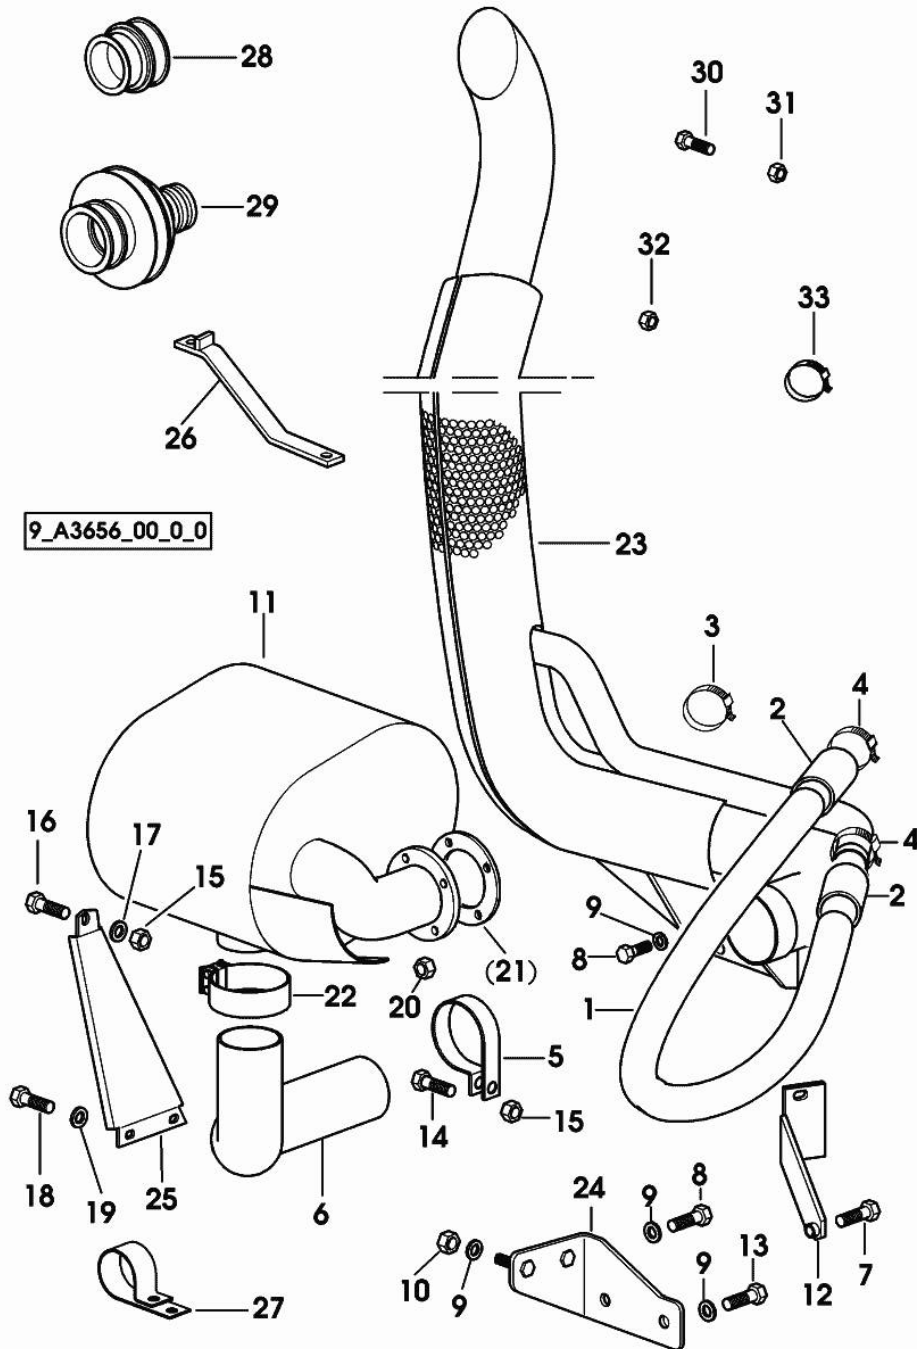

Section: ENGINE

**EXHAUST SILENCER**

Fig.	P/n	QTY	Name
------	-----	-----	------

Notes:

[Agrotron TTV-1160]

1	04436015	1	tube 1011 <- X Agrotron TTV-1130 1009 <- X Agrotron TTV-1145 1062 <- X Agrotron TTV-1160
1	04450854	1	tube -> 1012 X Agrotron TTV 1130 -> 1010 X Agrotron TTV 1145 -> 1063 X Agrotron TTV 1160
2	04436014	2	sleeve 1011 <- X Agrotron TTV-1130 1009 <- X Agrotron TTV-1145 1062 <- X Agrotron TTV-1160
3	01173952	1	band
4	01173969	4	clamp 32-50
5	04422728	1	fascia
6	04436010	1	manifold
7	01111308	1	screw m 10 x 50
8	01112538	4	screw m 12 x 35, d933
9	01174738	7	flat washer 12.5x26x6
10	01112858	2	nut m 12, d934
11	04436007	1	silencer
12	04437930	1	bracket
13	01112554	1	screw m 12 x 45
14	01112429	2	screw m 10 x 30, d933
15	01102659	3	nut m 10, d934
16	01112407	2	screw m 10 x 20, d933
17	01140501	1	washer 10.5
18	01112307	2	screw m 8 p.1.25 x 15, d933
19	01151019	2	washer 8.4
20	01144673	4	nut
21	04209203	1	gasket 1037 <- X Agrotron TTV-1130 1041 <- X Agrotron TTV-1145 1129 <- X Agrotron TTV-1160
22	04427255	1	clamp
23	04436011.4/10	1	exhaust pipe
24	04437932	1	bracket
25	04427269	1	console
26	04450633	1	support
27	04450634	1	clamp
28	04450656	1	adapater

Section: ENGINE

**EXHAUST SILENCER**

Fig.	P/n	QTY	Name
29	04450649	1	adapter
30	01112307	2	screw m 8 p.1.25 x 15, d933
31	01112824	1	nut m 8, d934
32	2.1110.005.2	1	wing nut m 8
33	01137578	1	fascia 32-50

1	01179634	1	plug H 2860 -A36-ST-FE/ZNPHR
185	01016127	1	sealing compound ml. 50 H 699 -DEUTZDW72-50ML

Section: ENGINE  
FASTENINGS

Fig.	P/n	QTY	Name
------	-----	-----	------

Notes:  
[Agrotron TTV-1160]

002 ©

1	04207119	1	valve WITH ITEM .... (2-5)
2	04200782	1	spring
3	04207120	1	piston
4	04207121	1	spacer
5	04201794	1	ring
187	01016123	1	small plate

Section: ENGINE

**FILLER CAP**

Fig.	P/n	QTY	Name
------	-----	-----	------