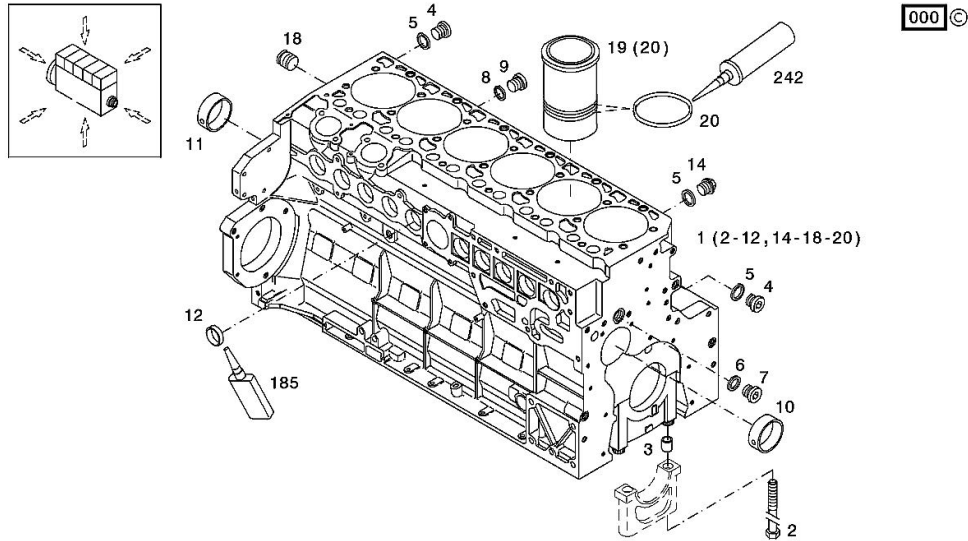

CRANKCASE

Fig.	P/n	QTY	Name
------	-----	-----	------

Notes:

[DIAMOND 230 DCR ->WSXJ360200LS10001]

Engine serial number:

10410648 10540827 10679217 10679218

1	04905833	1	crankcase WITH POS.... 2-12,14,18-20
2	04257692	14	screw
3	04257514	14	spacer
4	01110423	2	screw DIN 908 -M14X1,5-ST-ZNPHRF
5	01118688	3	ring 14x17 DIN 7603 -A14X18-CU
6	01118737	1	oil seal 22 x 27 DIN 7603 -A22X27-CU
7	01124759	1	plug DIN 908 -M22X1,5-ST-A4C
8	01118760	1	gasket 26x31 DIN 7603 -A26X31-CU
9	01148158	1	plug DIN 908 -M26X1,5-ST-A4C
10	04257081	6	bushing
11	04257082	1	bushing
12	01179635	10	plug H 2860 -A45-ST-FE/ZNPHR
14	01100940	1	screw DIN 7604 -AM14X1,5-ST-A4C
18	01181155	1	plug H 2812 -2838-M22X1,5-ST-A4C-PRE80
19	04901316	6	engine cylinder WITH POS.... (20)
20	01181178	12	special oil seal H 2927 -112X3,0-FPM-2-70
185	01016127	1	sealing compound ml. 50 H 0699 -DEUTZDW72-50ML
242	01016105	1	sealing compound

CRANKCASE

Fig.	P/n	QTY	Name
------	-----	-----	------

Notes:

[DIAMOND 230 DCR ->WSXJ360200LS10001]

Engine serial number:

10755365 10760734 10767006 10775222 10777940

1	04907542	1	crankcase WITH POS.... (2-12,14-18-20)
2	04257692	14	screw
3	04257514	14	spacer
4	01110423	2	screw DIN 908 -M14X1,5-ST-ZNPHRF
5	01118688	3	ring 14x17 DIN 7603 -A14X18-CU
6	01118737	1	oil seal 22 x 27 DIN 7603 -A22X27-CU
7	01124759	1	plug DIN 908 -M22X1,5-ST-A4C
8	01118760	1	gasket 26x31 DIN 7603 -A26X31-CU
9	01148158	1	plug DIN 908 -M26X1,5-ST-A4C
10	04257081	6	bushing
11	04257082	1	bushing
12	01148032	10	cover DIN 443 -A45-ZNPHR
14	01100940	1	screw DIN 7604 -AM14X1,5-ST-A4C
18	01181155	1	plug H 2812 -2838-M22X1,5-ST-A4C-PRE80
19	04901316	6	engine cylinder WITH POS.... (20)
20	01181178	12	special oil seal H 2927 -112X3,0-FPM-2-70
185	01319911	1	sealing compound ml. 50
242	01016105	1	sealing compound