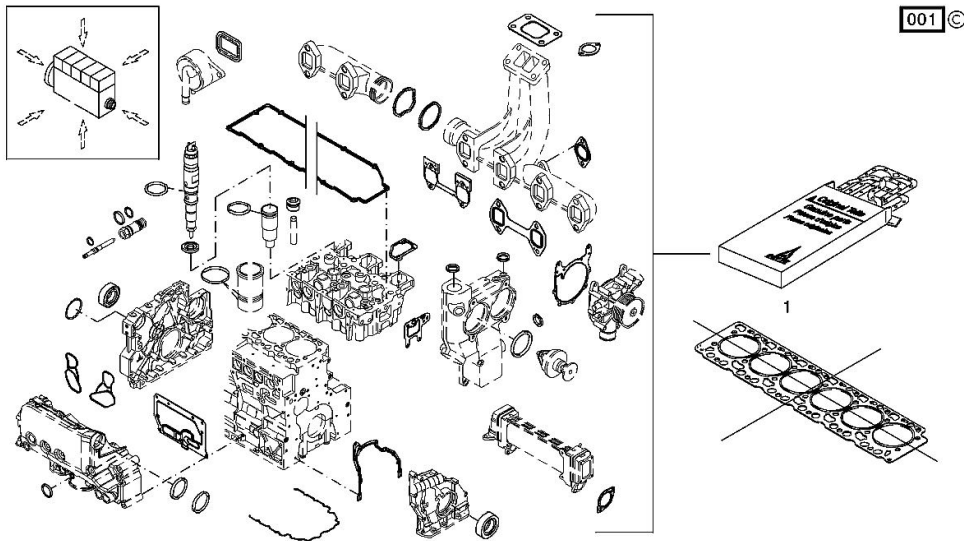

004

SERIE GUARNIZIONI

Fig.	P/n	QTY	Name
------	-----	-----	------

Notes:

[DIAMOND 230 DCR ->WSXJ360200LS10001]

Engine serial number:

10410648 10540827 10679217 10679218 10755365 10760734 10767006 10775222 10777940

1	02931797	1	gasket set THE KIT DOES NOT CONTAIN ALL THE GASKETS: SEE SM 0199-99-9449
---	----------	---	--

BLEEDING TUBE

Fig.	P/n	QTY	Name
------	-----	-----	------

Notes:

[DIAMOND 230 DCR ->WSXJ360200LS10001]