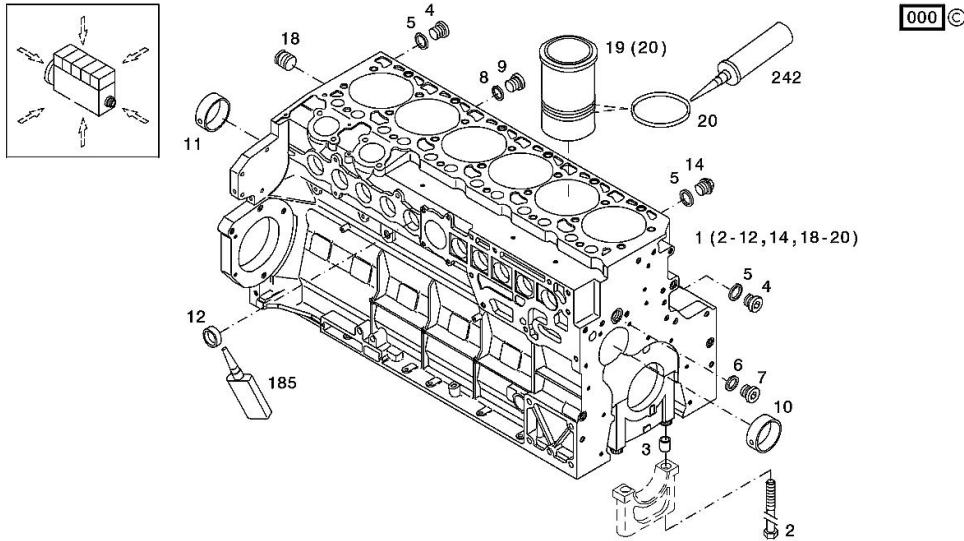

CRANKCASE

Fig.	P/n	QTY	Name
------	-----	-----	------

Notes:

[DIAMOND 230 DCR ->WSXJ360200LS10001]

Engine serial number:

10410648 10540827 10679217 10679218

1	04905833	1	crankcase WITH POS.... 2-12,14,18-20
2	04257692	14	screw
3	04257514	14	spacer
4	01110423	2	screw DIN 908 -M14X1,5-ST-ZNPHRF
5	01118688	3	ring 14x17 DIN 7603 -A14X18-CU
6	01118737	1	oil seal 22 x 27 DIN 7603 -A22X27-CU
7	01124759	1	plug DIN 908 -M22X1,5-ST-A4C
8	01118760	1	gasket 26x31 DIN 7603 -A26X31-CU
9	01148158	1	plug DIN 908 -M26X1,5-ST-A4C
10	04257081	6	bushing
11	04257082	1	bushing
12	01179635	10	plug H 2860 -A45-ST-FE/ZNPHR
14	01100940	1	screw DIN 7604 -AM14X1,5-ST-A4C
18	01181155	1	plug H 2812 -2838-M22X1,5-ST-A4C-PRE80
19	04901316	6	engine cylinder WITH POS.... (20)
20	01181178	12	special oil seal H 2927 -112X3,0-FPM-2-70
185	01016127	1	sealing compound ml. 50 H 0699 -DEUTZDW72-50ML
242	01016105	1	sealing compound

CRANKCASE

Fig.	P/n	QTY	Name
------	-----	-----	------

Notes:

[DIAMOND 230 DCR ->WSXJ360200LS10001]

Engine serial number:

10755365 10760734 10767006 10775222 10777940

1	04907542	1	crankcase WITH POS.... (2-12,14-18-20)
2	04257692	14	screw
3	04257514	14	spacer
4	01110423	2	screw DIN 908 -M14X1,5-ST-ZNPHRF
5	01118688	3	ring 14x17 DIN 7603 -A14X18-CU
6	01118737	1	oil seal 22 x 27 DIN 7603 -A22X27-CU
7	01124759	1	plug DIN 908 -M22X1,5-ST-A4C
8	01118760	1	gasket 26x31 DIN 7603 -A26X31-CU
9	01148158	1	plug DIN 908 -M26X1,5-ST-A4C
10	04257081	6	bushing
11	04257082	1	bushing
12	01148032	10	cover DIN 443 -A45-ZNPHR
14	01100940	1	screw DIN 7604 -AM14X1,5-ST-A4C
18	01181155	1	plug H 2812 -2838-M22X1,5-ST-A4C-PRE80
19	04901316	6	engine cylinder WITH POS.... (20)
20	01181178	12	special oil seal H 2927 -112X3,0-FPM-2-70
185	01319911	1	sealing compound ml. 50
242	01016105	1	sealing compound