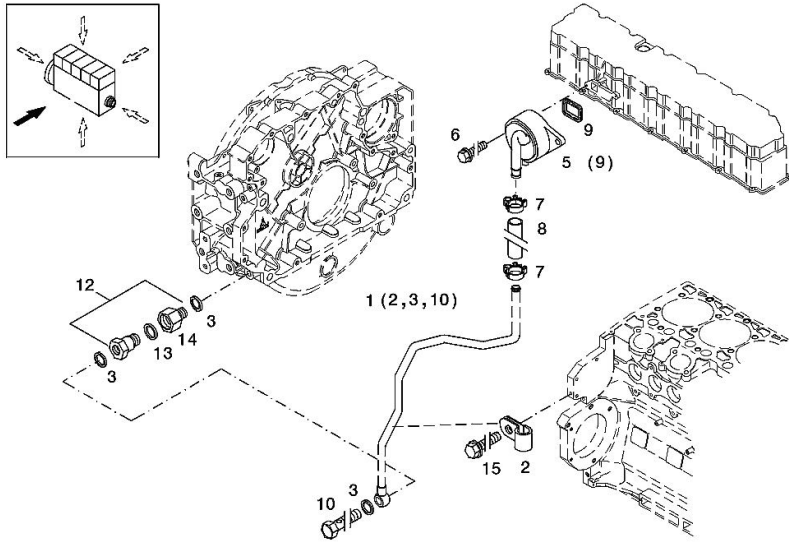

1	04297965	1	tube WITH POS.... (2,3,10)
2	01175559	1	fascia H 3223 -C8X15-ST/MVQ-1-70
3	01118673	3	oil seal DIN 7603 -A12X15,5-CU
5	04905110	1	breather WITH POS.... 9
6	01181432	2	screw m8x30 EN 1662 -F-M8X30-10.9-ZNAL-A
7	04913786	2	clamp
8	01174783	1	rubber tube H 3430 -A8X14X70
9	04298547	1	rubber plug
10	01119241	1	pipe union m 12 p.1.5 DIN 7643 -8
12	04905469	1	pipe fitting
13	01118737	1	oil seal 22 x 27 DIN 7603 -A22X27-CU
14	04904834	1	adapter
15	01181436	1	screw EN 1662 -F-M8X16-LG2,5-10.9-ZNAL-A

CRANKCASE

Fig.	P/n	QTY	Name
------	-----	-----	------

Notes:

[DIAMOND 230 DCR ->WSXJ360200LS10001]

Engine serial number:

10410648 10540827 10679217 10679218

1	04905833	1	crankcase WITH POS.... 2-12,14,18-20
2	04257692	14	screw
3	04257514	14	spacer
4	01110423	2	screw DIN 908 -M14X1,5-ST-ZNPHRF
5	01118688	3	ring 14x17 DIN 7603 -A14X18-CU
6	01118737	1	oil seal 22 x 27 DIN 7603 -A22X27-CU
7	01124759	1	plug DIN 908 -M22X1,5-ST-A4C
8	01118760	1	gasket 26x31 DIN 7603 -A26X31-CU
9	01148158	1	plug DIN 908 -M26X1,5-ST-A4C
10	04257081	6	bushing
11	04257082	1	bushing
12	01179635	10	plug H 2860 -A45-ST-FE/ZNPHR
14	01100940	1	screw DIN 7604 -AM14X1,5-ST-A4C
18	01181155	1	plug H 2812 -2838-M22X1,5-ST-A4C-PRE80
19	04901316	6	engine cylinder WITH POS.... (20)
20	01181178	12	special oil seal H 2927 -112X3,0-FPM-2-70
185	01016127	1	sealing compound ml. 50 H 0699 -DEUTZDW72-50ML
242	01016105	1	sealing compound