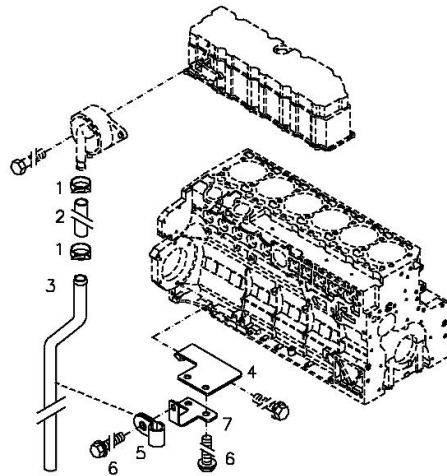

BLEEDING TUBE

Fig.	P/n	QTY	Name

Notes:

[DIAMOND 230 DCR ->WSXJ360200LS10001]

Engine serial number:

10410648 10540827 10679217 10679218 10755365 10760734 10767006 10775222 10777940

1	01178750	2	clamp DIN 3021 -A-29X15
2	01183057	1	rubber sleeve H 3407 -F22X30X65EAM*
3	04901978	1	tube
4	04293400	1	bracket
5	01176230	1	fascia
6	01181439	3	screw H 3223 -C22X15-ST/MVQ-1-70
7	04293397	1	bracket

000 ©