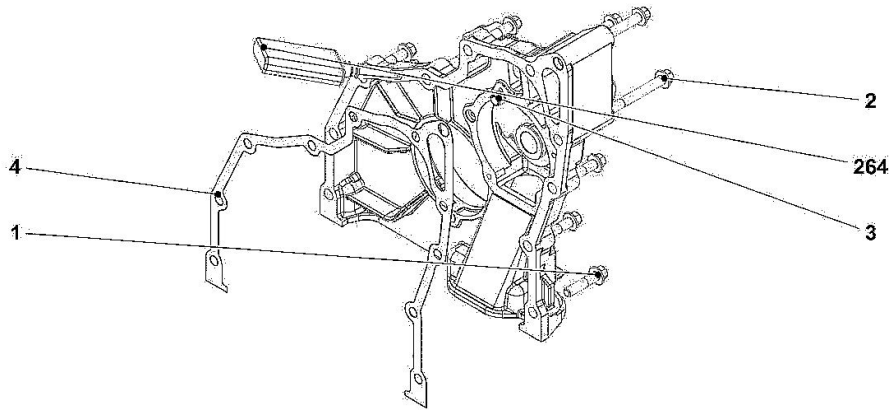

FASTENINGS

Fig.	P/n	QTY	Name
------	-----	-----	------

Notes:

[DIAMOND 230 DCR ->WSXJ360200LS10001]

Engine serial number:

10410648 10540827 10679217 10679218 10755365 10760734 10767006 10775222 10777940

1	01143362	8	screw
2	01180114	3	screw
3	01181406	1	bushing
4	04294952	1	gasket
264	04297097	1	sealing compound

004

SERIE GUARNIZIONI

Fig.	P/n	QTY	Name
------	-----	-----	------

Notes:

[DIAMOND 230 DCR ->WSXJ360200LS10001]

Engine serial number:

10410648 10540827 10679217 10679218 10755365 10760734 10767006 10775222 10777940

1	02931797	1	gasket set THE KIT DOES NOT CONTAIN ALL THE GASKETS: SEE SM 0199-99-9449
---	----------	---	--

BLEEDING TUBE

Fig.	P/n	QTY	Name
------	-----	-----	------

Notes:

[DIAMOND 230 DCR ->WSXJ360200LS10001]

000 ©

CRANKCASE BREATHER

Fig.	P/n	QTY	Name
------	-----	-----	------

Notes:

[DIAMOND 230 DCR ->WSXJ360200LS10001]

Engine serial number:

10410648 10540827 10679217 10679218 10755365 10760734 10767006 10775222 10777940