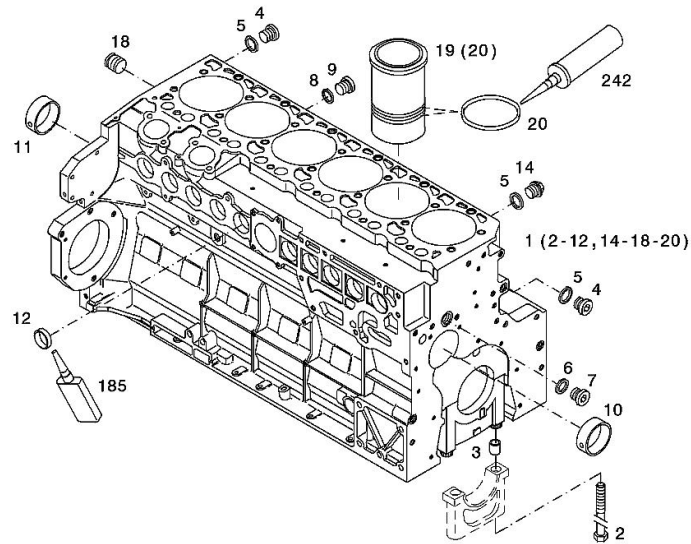

CRANKCASE

Fig.	P/n	QTY	Name
------	-----	-----	------

Notes:

[DIAMOND 230 DCR ->WSXL880200LS10001]

Engine serial number:

10680965 10712485

1	04905833	1	crankcase WITH POS.... 2-12,14,18-20
2	04257692	14	screw
3	04257514	14	spacer
4	01110423	2	screw DIN 908 -M14X1,5-ST-ZNPHRF
5	01118688	3	ring 14x17 DIN 7603 -A14X18-CU
6	01118737	1	oil seal 22 x 27 DIN 7603 -A22X27-CU
7	01124759	1	plug DIN 908 -M22X1,5-ST-A4C
8	01118760	1	gasket 26x31 DIN 7603 -A26X31-CU
9	01148158	1	plug DIN 908 -M26X1,5-ST-A4C
10	04257081	6	bushing
11	04257082	1	bushing
12	01179635	10	plug H 2860 -A45-ST-FE/ZNPHR
14	01100940	1	screw DIN 7604 -AM14X1,5-ST-A4C
18	01181155	1	plug H 2812 -2838-M22X1,5-ST-A4C-PRE80
19	04901316	6	engine cylinder WITH POS.... (20)
20	01181178	12	special oil seal H 2927 -112X3,0-FPM-2-70
185	01016127	1	sealing compound ml. 50 H 0699 -DEUTZDW72-50ML
242	01016105	1	sealing compound

1	04907542	1	crankcase WITH POS.... (2-12,14-18-20)
2	04257692	14	screw
3	04257514	14	spacer
4	01110423	2	screw DIN 908 -M14X1,5-ST-ZNPHRF
5	01118688	3	ring 14x17 DIN 7603 -A14X18-CU
6	01118737	1	oil seal 22 x 27 DIN 7603 -A22X27-CU
7	01124759	1	plug DIN 908 -M22X1,5-ST-A4C
8	01118760	1	gasket 26x31 DIN 7603 -A26X31-CU
9	01148158	1	plug DIN 908 -M26X1,5-ST-A4C
10	04257081	6	bushing
11	04257082	1	bushing
12	01148032	10	cover DIN 443 -A45-ZNPHR
14	01100940	1	screw DIN 7604 -AM14X1,5-ST-A4C
18	01181155	1	plug H 2812 -2838-M22X1,5-ST-A4C-PRE80
19	04901316	6	engine cylinder WITH POS.... (20)
20	01181178	12	special oil seal H 2927 -112X3,0-FPM-2-70
185	01319911	1	sealing compound ml. 50
242	01016105	1	sealing compound