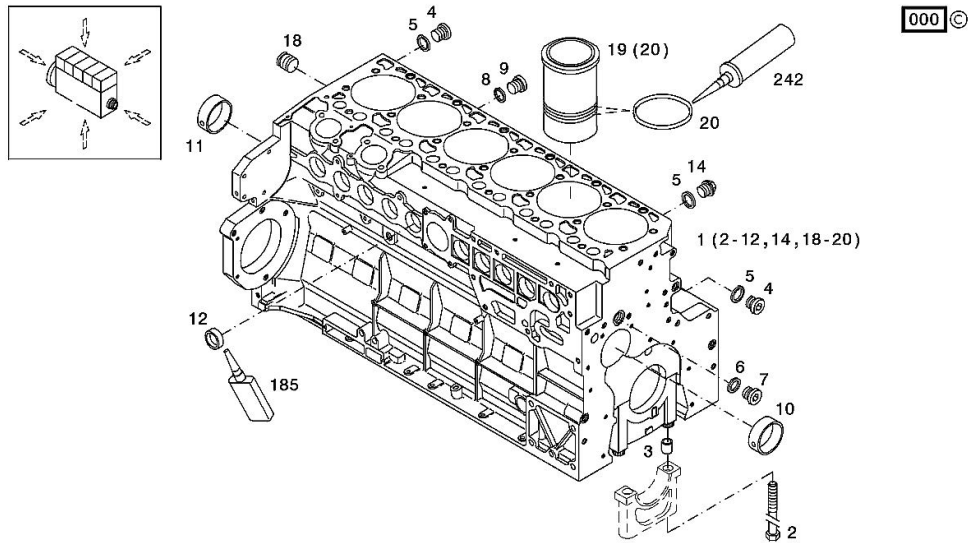

CRANKCASE

Fig.	P/n	QTY	Name
------	-----	-----	------

Notes:

[DIAMOND 230 DCR ->WSXL880200LS10001]

Engine serial number:

10680965 10712485

1	04905833	1	crankcase WITH POS.... 2-12,14,18-20
2	04257692	14	screw
3	04257514	14	spacer
4	01110423	2	screw DIN 908 -M14X1,5-ST-ZNPHRF
5	01118688	3	ring 14x17 DIN 7603 -A14X18-CU
6	01118737	1	oil seal 22 x 27 DIN 7603 -A22X27-CU
7	01124759	1	plug DIN 908 -M22X1,5-ST-A4C
8	01118760	1	gasket 26x31 DIN 7603 -A26X31-CU
9	01148158	1	plug DIN 908 -M26X1,5-ST-A4C
10	04257081	6	bushing
11	04257082	1	bushing
12	01179635	10	plug H 2860 -A45-ST-FE/ZNPHR
14	01100940	1	screw DIN 7604 -AM14X1,5-ST-A4C
18	01181155	1	plug H 2812 -2838-M22X1,5-ST-A4C-PRE80
19	04901316	6	engine cylinder WITH POS.... (20)
20	01181178	12	special oil seal H 2927 -112X3,0-FPM-2-70
185	01016127	1	sealing compound ml. 50 H 0699 -DEUTZDW72-50ML
242	01016105	1	sealing compound