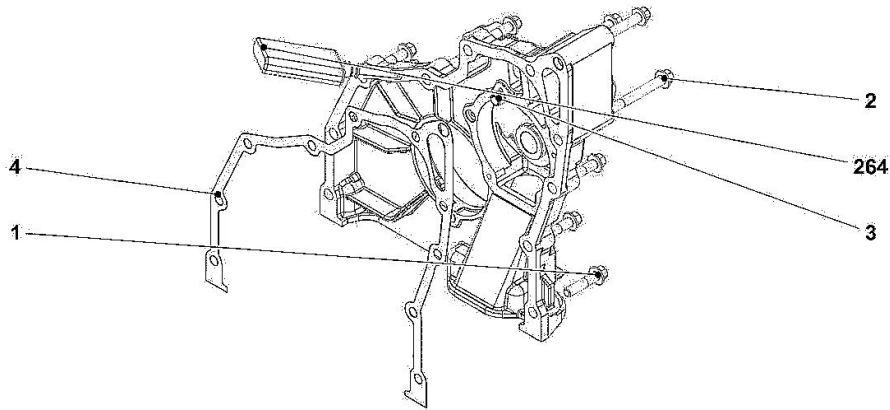

004

1	01143362	8	screw
2	01180114	3	screw
3	01181406	1	bushing
4	04294952	1	gasket
264	04297097	1	sealing compound

BLEEDING TUBE

Fig.	P/n	QTY	Name
------	-----	-----	------

Notes:

[DIAMOND 230 DCR ->WSXL880200LS10001]