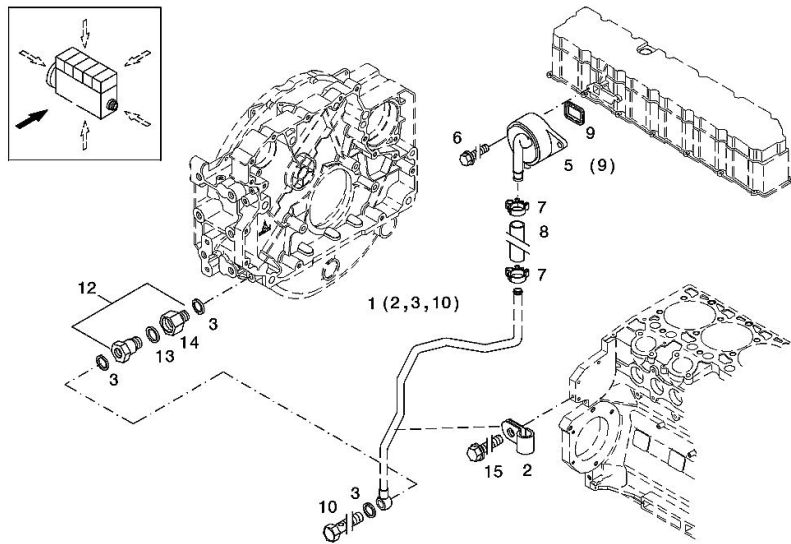

000 ©

1	04297965	1	tube WITH POS.... (2,3,10)
2	01175559	1	fascia H 3223 -C8X15-ST/MVQ-1-70
3	01118673	3	oil seal DIN 7603 -A12X15,5-CU
5	04905110	1	breather WITH POS.... 9
6	01181432	2	screw m8x30 EN 1662 -F-M8X30-10.9-ZNAL-A
7	04913786	2	clamp
8	01174783	1	rubber tube H 3430 -A8X14X70
9	04298547	1	rubber plug
10	01119241	1	pipe union m 12 p.1.5 DIN 7643 -8
12	04905469	1	pipe fitting
13	01118737	1	oil seal 22 x 27 DIN 7603 -A22X27-CU
14	04904834	1	adapter
15	01181436	1	screw EN 1662 -F-M8X16-LG2,5-10.9-ZNAL-A

CRANKCASE

Fig.	P/n	QTY	Name
------	-----	-----	------

Notes:

[DIAMOND 230 DCR ->WSXL880200LS10001]

Engine serial number:

10680965 10712485

1	04905833	1	crankcase WITH POS.... 2-12,14,18-20
2	04257692	14	screw
3	04257514	14	spacer
4	01110423	2	screw DIN 908 -M14X1,5-ST-ZNPHRF
5	01118688	3	ring 14x17 DIN 7603 -A14X18-CU
6	01118737	1	oil seal 22 x 27 DIN 7603 -A22X27-CU
7	01124759	1	plug DIN 908 -M22X1,5-ST-A4C
8	01118760	1	gasket 26x31 DIN 7603 -A26X31-CU
9	01148158	1	plug DIN 908 -M26X1,5-ST-A4C
10	04257081	6	bushing
11	04257082	1	bushing
12	01179635	10	plug H 2860 -A45-ST-FE/ZNPHR
14	01100940	1	screw DIN 7604 -AM14X1,5-ST-A4C
18	01181155	1	plug H 2812 -2838-M22X1,5-ST-A4C-PRE80
19	04901316	6	engine cylinder WITH POS.... (20)
20	01181178	12	special oil seal H 2927 -112X3,0-FPM-2-70
185	01016127	1	sealing compound ml. 50 H 0699 -DEUTZDW72-50ML
242	01016105	1	sealing compound