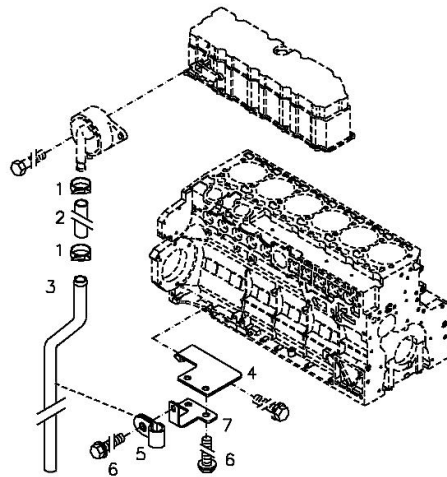

004

1	01143362	8	screw
2	01180114	3	screw
3	01181406	1	bushing
4	04294952	1	gasket
264	04297097	1	sealing compound

BLEEDING TUBE

Fig.	P/n	QTY	Name
------	-----	-----	------

Notes:

[DIAMOND 230 DCR ->WSXL880200LS10001]

000 ©

1	01178750	2	clamp DIN 3021 -A-29X15
2	01183057	1	rubber sleeve H 3407 -F22X30X65EAM*
3	04901978	1	tube
4	04293400	1	bracket
5	01176230	1	fascia H 3223 -C22X15-ST/MVQ-1-70
6	01181439	3	screw EN 1662 -F-M6X16-10.9-ZNAL-A
7	04293397	1	bracket