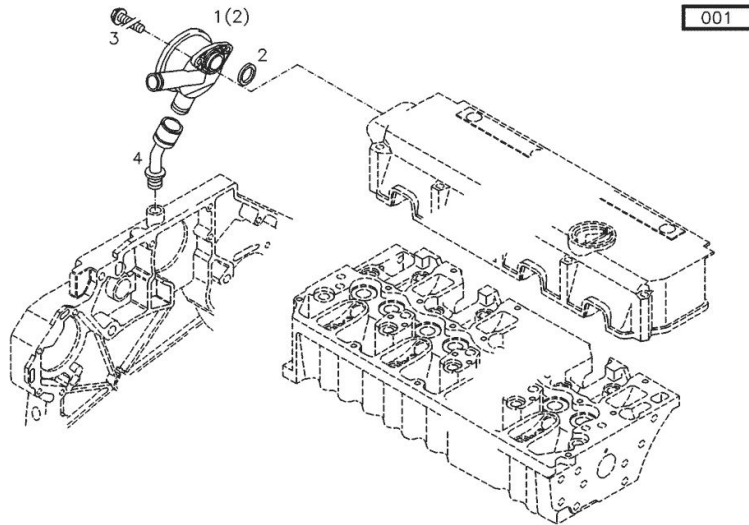

CRANKCASE BREATHER

Fig.	P/n	QTY	Name

Notes:

[DIAMOND 230]

Engine serial number:

364153 364154 376482 376483 376484 376485 376902 376903 376923 376924 376925 382438 382439 382440 394972
394973 394974 394975 402497 402498 402499 404467 404468 404469 404470 404471 404472 409589 409590 409591
409592 409593 412249 428810 435873 440334 440335 440336 463528 465993 472070 472071 472072 472073 472074
529495 529496 531346 531347 531348 597101 597102 604313 604314 604315 604316 605269 605270 605271 605272
614332 614333 621768 621769 621770 630015 630016 630017 630018 630019 630020 643602 643603 666616 666617
666618 667057 667058 676273 676274 678988 678989 678990 678991 697648 697649 698134 698135 698136 698137
698138 698139 698140 698141 698142 698143 698144 698145 708370 708371 716243 716244 716512 716513 716514
716515 716516 728915 728916 736814

1	04207651	1	valve WITH ITEM .... (2)
2	04207649	1	ring
3	01180218	2	screw EN 001662-F-M 6 X 20- 10.9-GESCHW
4	04207290	1	pipng