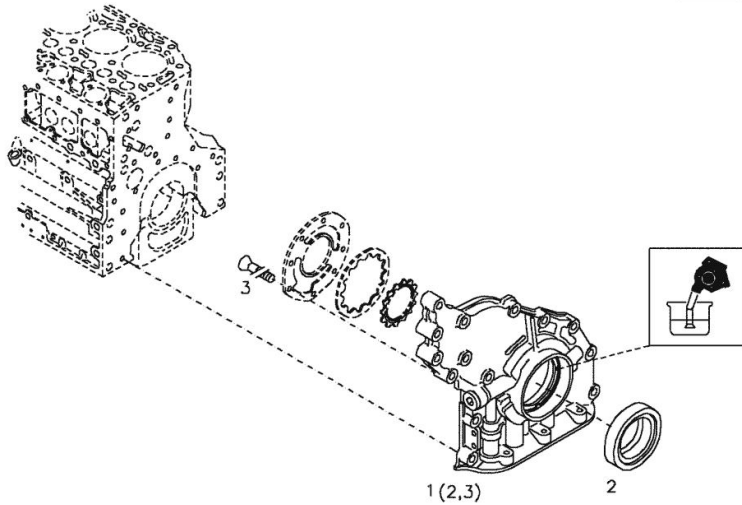

Section: ENGINE
FRONT COVER

Fig.	P/n	QTY	Name

Notes:
[DIAMOND 230]

Engine serial number:

364153 364154 376482 376483 376484 376485 376902 376903 376923 376924 376925 382438 382439 382440 394972
394973 394974 394975 402497 402498 402499 404467 404468 404469 404470 404471 404472 409589 409590 409591
409592 409593 412249 428810 435873 440334 440335 440336 463528 465993 472070 472071 472072 472073 472074
529495 529496 531346 531347 531348 597101 597102 604313 604314 604315 604316 605269 605270 605271 605272
614332 614333 621768 621769 621770 630015 630016 630017 630018 630019 630020 643602 643603

001 ©

1	04253470	1	cover WITH ITEM .... (2,3)
2	04253373	1	oil seal
3	01133718	8	screw DIN 007991-M 6 X 16- 8.8 -A4C