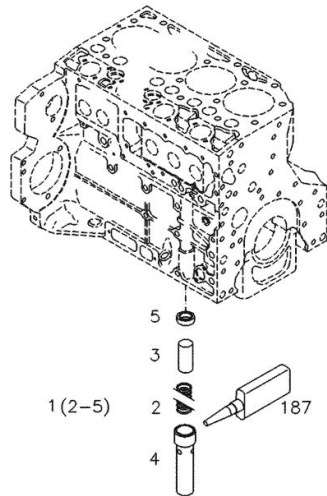

002 ©

1	04207119	1	valve WITH ITEM .... (2-5)
2	04200782	1	spring
3	04207120	1	piston
4	04207121	1	spacer
5	04201794	1	ring
187	01016123		small plate H 000699-DEUTZ DW 71- 50 ML