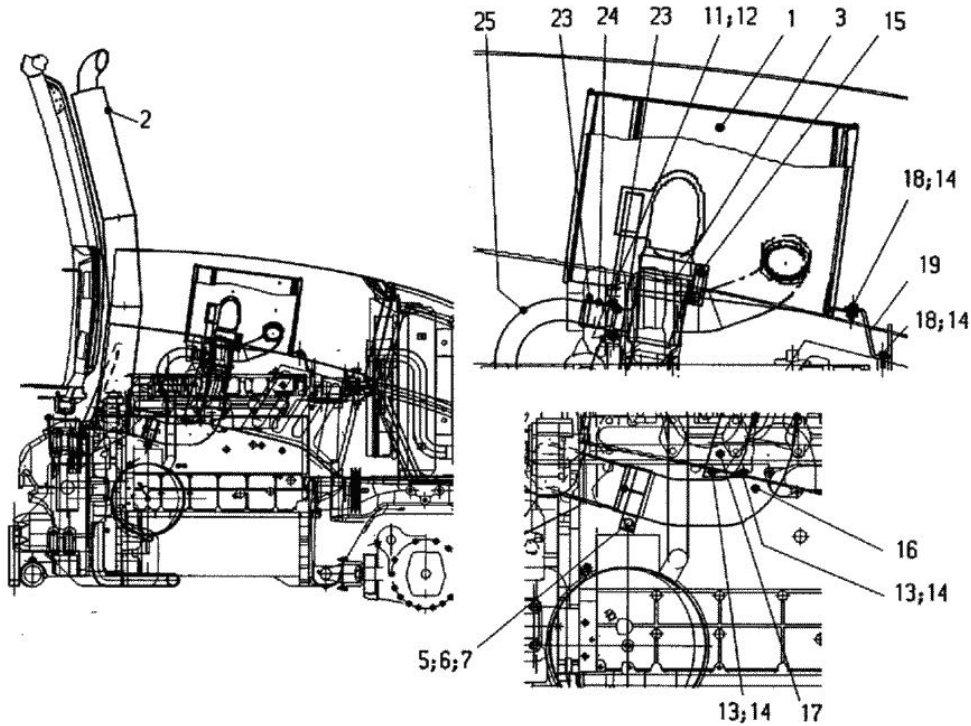

Section: ENGINE

EXHAUST PIPE

Fig.	P/n	QTY	Name

Notes:

[DIAMOND 260]

1	04436002	1	silencer
2	04431284.4	1	exhaust pipe
3	04209203	1	gasket
5	04431301	1	bracket
6	01112429	1	screw m 10 x 30, d933 DIN933-M10 X 30 - 8.8-A4C
7	01102659	1	nut m 10, d934 DIN934-M10 - 8-A4C
11	01112407	1	screw m 10 x 20, d933 DIN933-M10 X 20 - 8.8-A4C
12	01140501	1	washer 10.5 DIN125- 10,5-140HV-A4C
13	01112307	4	screw m 8 p.1.25 x 15, d933 M8X16-8.8-A4C
14	01151019	4	washer 8.4 DIN125- 8,4-200HV
15	04431273	1	bracket
16	04432580	1	exhaust pipe
17	04427269	1	console
18	01126448	2	screw D/11207- M 8 X 20- 4.8- A4C
19	04432014	1	console
23	01173969	2	clamp 32-50 -B13 C 32- 50-W1
24	04432016	1	rubber sleeve 40X48X63
25	04432579	1	tube

160_111