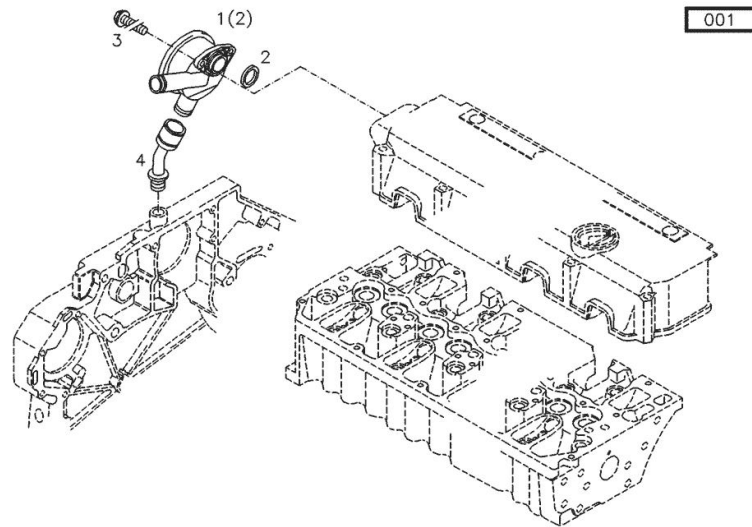

394386 394387 394388 394389 394390 394391 394392 394393 394394 394395 394976 394977 394978 394979 402487
402488 402489 402490 402491 402492 402493 402494 402495 402496 404473 404474 404475 404476 404477 404478
404479 404480 404853 404854 404855 404856 404857 404858 409584 409585 409586 409587 409588 412765 412766
412767 412768 428811 431253 431254 436733 436734 436912 436913 436914 436915 437573 437574 437575 437576
437577 437578 437579 437580 437581 440289 440290 440291 441547 441548 441549 445100 445101 445102 452707
452708 452709 452710 465994 491914 491915 508182 508183 508184 508185 508186 513811 513812 513813 513814
513815 513816 513817 513818 513819 518283 518284 522799 522800 522801 522802 522803 522804 522805 541756
541757 541758 541759 541760 541761 541762 541763 541764 541765 551988 551989 551990 551991 551992 553621
553622 553623 553624 553625 559373 559374 559375 559376 559377 578121 578122 578123 578124 578125 581353
619752 619753 619754 619755 619756 619757 624997 624998 624999 625000 625001 625002 627860 627861 627862
627863 627864 627865 630085 630086 630087 630088 637602 637603 637604 637605 637606 637607 637608 637609
637610 638897 638898 646212 646213 646214 646215 652426 652427 652428 652429 652430 652431 654719 666185
666186 666187 666188 666189 666216 666217 666218 676275 676276 678992 678993 686228 697637 697638 697639
697640 697641 697642 697643 697644 697645 697646 697647 702264 702265 702266 702267 702268 702269 707481
707482 707483 707484 707485 709600 709601 709602 709981 709982 709983 709984 715089 716517 716518 716519
716520 716521 729437 729438 729439 729440 729441 729442 732613 732614

1	04207651	1	valve WITH ITEM .... (2)
2	04207649	1	ring
3	01180218	2	screw EN 001662-F-M 6 X 20- 10.9-GESCHW
4	04207290	1	pipng