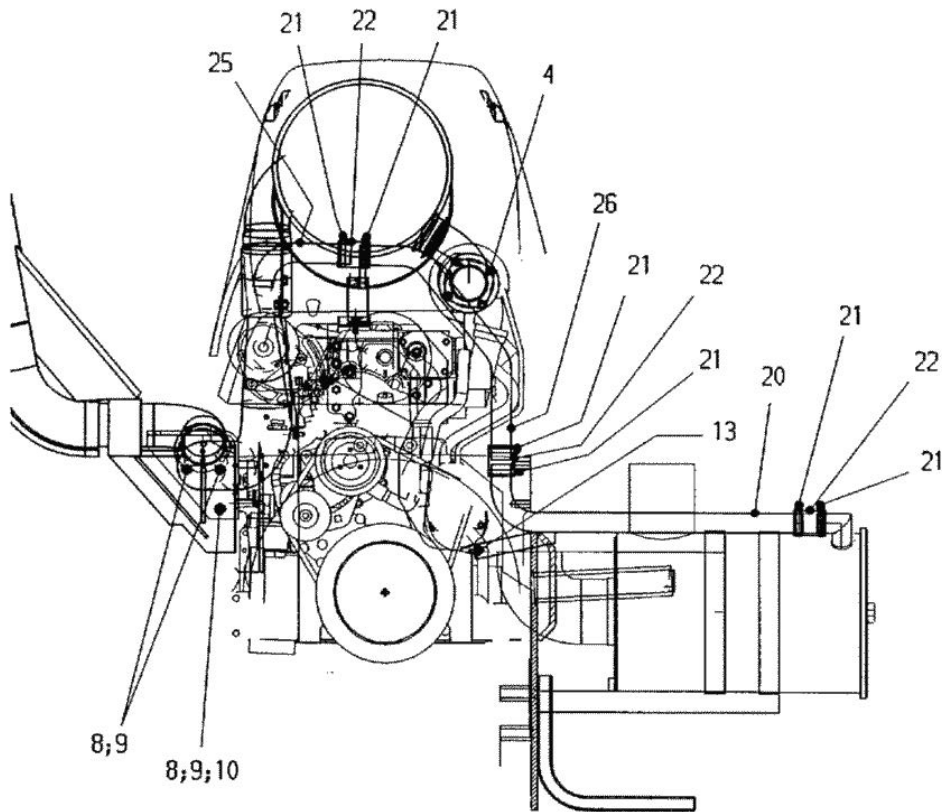

160_112

PLUG

Fig.	P/n	QTY	Name
------	-----	-----	------

Notes:

[DIAMOND 260]

Engine serial number:

394386 394387 394388 394389 394390 394391 394392 394393 394394 394395 394976 394977 394978 394979 402487
 402488 402489 402490 402491 402492 402493 402494 402495 402496 404473 404474 404475 404476 404477 404478
 404479 404480 404853 404854 404855 404856 404857 404858 409584 409585 409586 409587 409588 412765 412766
 412767 412768 428811 431253 431254 436733 436734 436912 436913 436914 436915 437573 437574 437575 437576
 437577 437578 437579 437580 437581 440289 440290 440291 441547 441548 441549 445100 445101 445102 452707
 452708 452709 452710 465994 491914 491915 508182 508183 508184 508185 508186 513811 513812 513813 513814
 513815 513816 513817 513818 513819 518283 518284 522799 522800 522801 522802 522803 522804 522805 541756
 541757 541758 541759 541760 541761 541762 541763 541764 541765 551988 551989 551990 551991 551992 553621
 553622 553623 553624 553625 559373 559374 559375 559376 559377 578121 578122 578123 578124 578125 581353
 619752 619753 619754 619755 619756 619757 624997 624998 624999 625000 625001 625002 627860 627861 627862
 627863 627864 627865 630085 630086 630087 630088 637602 637603 637604 637605 637606 637607 637608 637609
 637610 638897 638898 646212 646213 646214 646215 652426 652427 652428 652429 652430 652431 654719 666185
 666186 666187 666188 666189 666216 666217 666218 676275 676276 678992 678993 686228 697637 697638 697639
 697640 697641 697642 697643 697644 697645 697646 697647 702264 702265 702266 702267 702268 702269 707481
 707482 707483 707484 707485 709600 709601 709602 709981 709982 709983 709984 715089 716517 716518 716519
 716520 716521 729437 729438 729439 729440 729441 729442 732613 732614