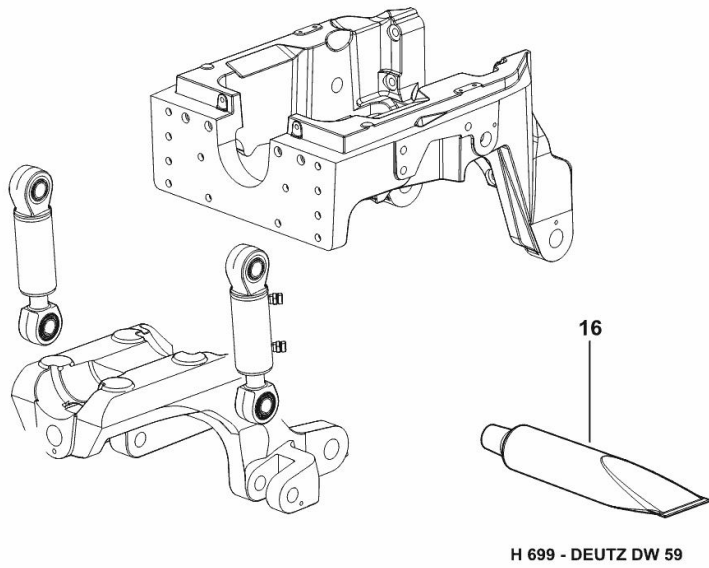

K9_D4426_00_0-B-001

LUBRICANTS AND SEALANTS

Fig.	P/n	QTY	Name
------	-----	-----	------

Notes:
[IRON 110 HI-LINE]

16	01016112		adhesive H 699 - DEUTZ DW 59
----	----------	--	------------------------------

K9_B1952_01_0-B-001

LUBRICANTS AND SEALANTS

Fig.	P/n	QTY	Name
------	-----	-----	------

Notes:

[IRON 110 HI-LINE] 1079 <-

16	01016112		adhesive H 699 - DEUTZ DW 59
22	3.1399.012.0	1	grease

K9_D3352_01_0-A-001