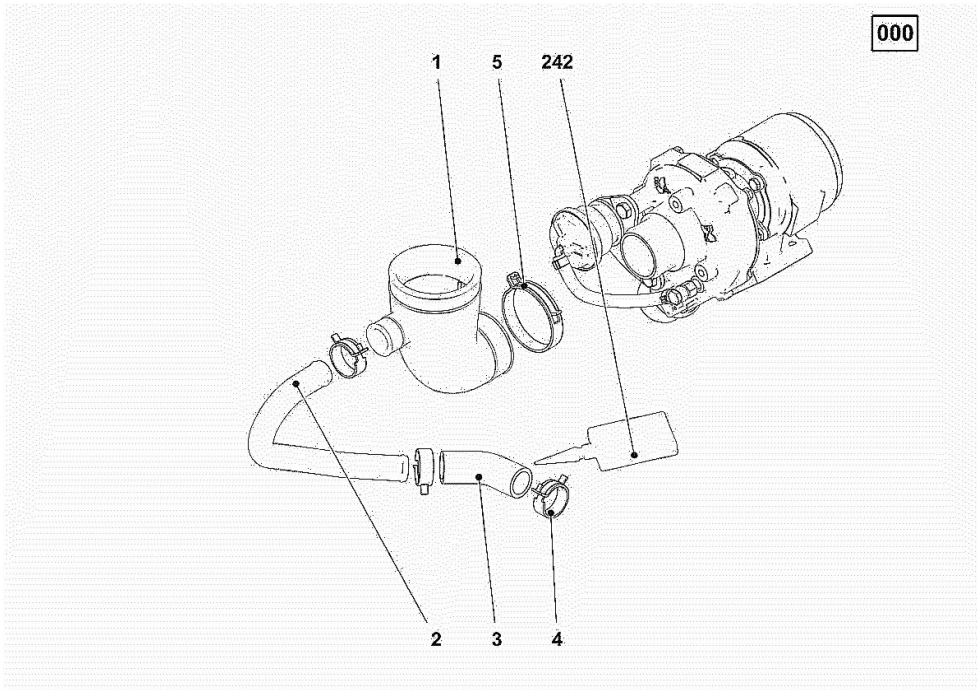

1	04125216	1	tube
2	04125217	1	tube
3	04124531	1	tube
4	01149048	3	clamp DIN 3021 -A-30X12
5	01149067	1	clamp DIN 3021 -A-60X12

BLEEDING TUBE

Fig.	P/n	QTY	Name
------	-----	-----	------

Notes:

[NITRO 110T4i VRT 2WD] [NITRO 110 T4i VRT 4WD]

BLEEDING TUBE

Fig.	P/n	QTY	Name
------	-----	-----	------

11571812	11571813	11571814	11571815	11573766	11573767	11573768	11573769	11573770	11573771	11573772
11573773	11573774	11573775	11573776	11573777	11573778	11573779	11573780	11573781	11573782	11573783
11573784	11573785	11573786	11573787	11573788	11573789	11573790	11573791	11573792	11573793	11573794
11573795	11573796	11573797	11573798	11573799	11573800	11573801	11573802	11573803	11573804	11575827
11575828	11575829	11575830	11575831	11575832	11575833	11575834	11575835	11575836	11575837	11575838
11575839	11575840	11575841	11575842	11575843	11575844	11575845	11575846	11575847	11575848	11575849
11575850	11575851	11575852	11575853	11575854	11575855	11575856	11575870	11575871	11575872	11575873
11575874	11575875	11575876	11575877	11575878	11575879	11575880	11575881	11575882	11575883	11575884
11575885	11575886	11575887	11575888	11575889						