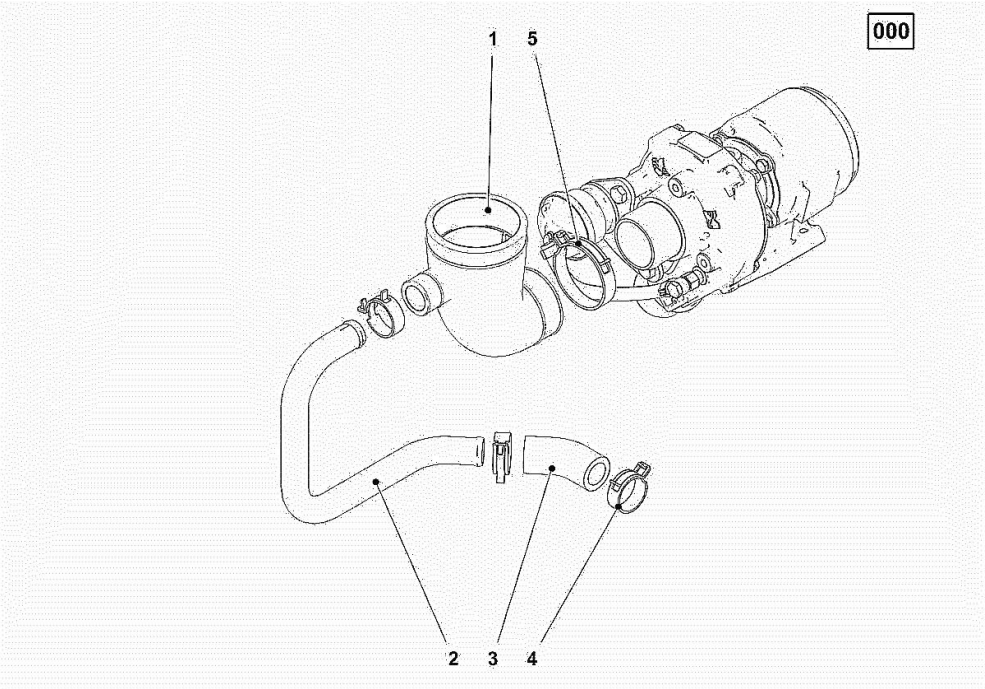

000 ©

1

1 02937754 1 gasket set

Section: B0 - ENGINE
BLEEDING TUBE

Fig.	P/n	QTY	Name
------	-----	-----	------

Notes:

[NITRO 110T4i VRT 2WD] [NITRO 110 T4i VRT 4WD]

Engine serial number:

1	04125216	1	tube
2	04125217	1	tube
3	04124531	1	tube
4	01149048	3	clamp DIN 3021 -A-30X12
5	01149067	1	clamp DIN 3021 -A-60X12

BLEEDING TUBE

Fig.	P/n	QTY	Name
------	-----	-----	------

Notes:

[NITRO 110T4i VRT 2WD] [NITRO 110 T4i VRT 4WD]