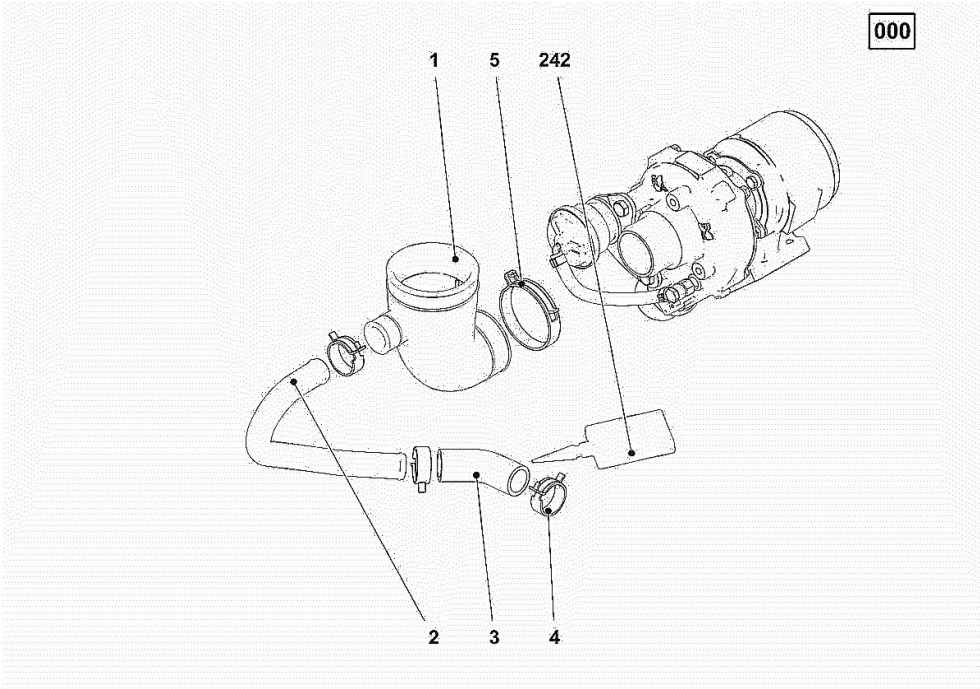

1	04125216	1	tube
2	04125217	1	tube
3	04124531	1	tube
4	01149048	3	clamp DIN 3021 -A-30X12
5	01149067	1	clamp DIN 3021 -A-60X12

BLEEDING TUBE

Fig.	P/n	QTY	Name
------	-----	-----	------

Notes:

[NITRO 110T4i VRT 2WD] [NITRO 110 T4i VRT 4WD]

BLEEDING TUBE

Fig.	P/n	QTY	Name
------	-----	-----	------

11571812	11571813	11571814	11571815	11573766	11573767	11573768	11573769	11573770	11573771	11573772
11573773	11573774	11573775	11573776	11573777	11573778	11573779	11573780	11573781	11573782	11573783
11573784	11573785	11573786	11573787	11573788	11573789	11573790	11573791	11573792	11573793	11573794
11573795	11573796	11573797	11573798	11573799	11573800	11573801	11573802	11573803	11573804	11575827
11575828	11575829	11575830	11575831	11575832	11575833	11575834	11575835	11575836	11575837	11575838
11575839	11575840	11575841	11575842	11575843	11575844	11575845	11575846	11575847	11575848	11575849
11575850	11575851	11575852	11575853	11575854	11575855	11575856	11575870	11575871	11575872	11575873
11575874	11575875	11575876	11575877	11575878	11575879	11575880	11575881	11575882	11575883	11575884
11575885	11575886	11575887	11575888	11575889						